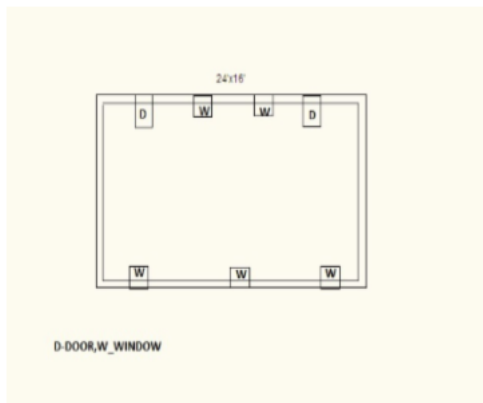

নিৰ্বাচক পঞ্জীয়ন বিষয়াৰ স্বাক্ষৰ

Nazri Naksha

Google Map View

Polling Station Building Front View

ভোটগ্ৰহন কেন্দ্ৰৰ সন্মুখৰ দৃশ্য

Cad View

Key MAP View

1 নাম : নালেৰ বসুমতাৰী স্বামীৰ নাম: গুনিয়াম বসুমতাৰী ঘৰ নং : 0 বয়স : 85 লিঙ্গ : মহিলা	GGF0348052 ফটো উপলব্ধ	2 নাম : বন্দা ডেকা স্বামীৰ নাম: মদন ডেকা ঘৰ নং : 0 বয়স : 55 লিঙ্গ : মহিলা	HPQ7234915 ফটো উপলব্ধ	3 নাম : ফ লক্ষী বাৰ্গিচআৰী স্বামীৰ নাম: ভিম বাৰ্গিচআৰী ঘৰ নং : 0 বয়স : 53 লিঙ্গ : মহিলা	GGF0343590 ফটো উপলব্ধ
4 নাম : শংকৰ গয়াৰী পিতাৰ নাম: বিৰেন গয়াৰী ঘৰ নং : 0 বয়স : 46 লিঙ্গ : পুৰুষ	GGF0356543 ফটো উপলব্ধ	5 নাম : সেৰালি বৰ' স্বামীৰ নাম: চনদি বৰ' ঘৰ নং : 0 বয়স : 42 লিঙ্গ : মহিলা	GGF0338814 ফটো উপলব্ধ	6 নাম : বঞ্জিত দৈমাৰী পিতাৰ নাম: কবী দৈমাৰী ঘৰ নং : 0 বয়স : 42 লিঙ্গ : পুৰুষ	GGF0343244 ফটো উপলব্ধ
7 নাম : পাৰ্বতী বড়ো স্বামীৰ নাম: কামেশ্বৰ বড়ো ঘৰ নং : 0 বয়স : 38 লিঙ্গ : মহিলা	GGF0349233 ফটো উপলব্ধ	8 নাম : বালাচী নাৰ্জাৰি পিতাৰ নাম: মানসিং নাৰ্জাৰি ঘৰ নং : 0 বয়স : 35 লিঙ্গ : মহিলা	GGF0368654 ফটো উপলব্ধ	9 নাম : মনজু বসুমতাৰী স্বামীৰ নাম: সাকাল বসুমতাৰী ঘৰ নং : 0 বয়স : 34 লিঙ্গ : মহিলা	GGF0354142 ফটো উপলব্ধ
# 10 নাম : অৰবিন্দ চৌধুৰী পিতাৰ নাম: বিনেশ্বৰ চৌধুৰী ঘৰ নং : 559 বয়স : 34 লিঙ্গ : পুৰুষ	GGF1237858 ফটো উপলব্ধ	11 নাম : সবিতা বসুমতাৰী স্বামীৰ নাম: খগেন বসুমতাৰী ঘৰ নং : 0 বয়স : 33 লিঙ্গ : মহিলা	GGF0368720 ফটো উপলব্ধ	# 12 নাম : অনীতা সিং স্বামীৰ নাম: মনোৰঞ্জন সিং ঘৰ নং : 503 বয়স : 32 লিঙ্গ : মহিলা	GGF1224716 ফটো উপলব্ধ
13 নাম : কেৰেমাৰ বসুমতাৰী পিতাৰ নাম: তিৰিৰিয়া বসুমতাৰী ঘৰ নং : 0 বয়স : 30 লিঙ্গ : পুৰুষ	GGF0369280 ফটো উপলব্ধ	14 নাম : কনিকা নাৰ্জাৰি স্বামীৰ নাম: সুৰেশ নাৰ্জাৰি ঘৰ নং : 0 বয়স : 30 লিঙ্গ : মহিলা	GGF0353284 ফটো উপলব্ধ	S 15 নাম : জেমো বসুমতাৰী পিতাৰ নাম: বনেশ্বৰ বসুমতাৰী ঘৰ নং : 0 বয়স : 30 লিঙ্গ : মহিলা	GGF0355362 ফটো উপলব্ধ
16 নাম : মনিতা বসুমতাৰী স্বামীৰ নাম: দীপক বসুমতাৰী ঘৰ নং : 0 বয়স : 29 লিঙ্গ : মহিলা	GGF0394353 ফটো উপলব্ধ	17 নাম : বিৰ্মল নাৰ্জাৰি পিতাৰ নাম: মংগল সিংহ নাৰ্জাৰি ঘৰ নং : 0 বয়স : 28 লিঙ্গ : পুৰুষ	GGF0302992 ফটো উপলব্ধ	18 নাম : মোৰোমী বসুমতাৰী পিতাৰ নাম: জিতেন বসুমতাৰী ঘৰ নং : 0 বয়স : 28 লিঙ্গ : মহিলা	GGF0349043 ফটো উপলব্ধ
19 নাম : অঞ্জালী বসুমতাৰী স্বামীৰ নাম: ৰাহুল বসুমতাৰী ঘৰ নং : 0 বয়স : 27 লিঙ্গ : মহিলা	GGF0370783 ফটো উপলব্ধ	20 নাম : ললিতা বসুমতাৰী স্বামীৰ নাম: দোন্ডা বসুমতাৰী ঘৰ নং : 0 বয়স : 27 লিঙ্গ : মহিলা	GGF0366831 ফটো উপলব্ধ	S 21 নাম : সন্জিৰ দৈমাৰী পিতাৰ নাম: স্বৰূপ দৈমাৰী ঘৰ নং : 0 বয়স : 27 লিঙ্গ : পুৰুষ	GGF0320283 ফটো উপলব্ধ
22 নাম : মংগলী ব্ৰহ্ম স্বামীৰ নাম: বৃহ্ম ব্ৰহ্ম ঘৰ নং : 0 বয়স : 25 লিঙ্গ : মহিলা	GGF0303933 ফটো উপলব্ধ	23 নাম : সোৰ্জিনা বসুমতাৰী পিতাৰ নাম: মণিৰীম বসুমতাৰী ঘৰ নং : 0 বয়স : 25 লিঙ্গ : মহিলা	GGF0369181 ফটো উপলব্ধ	24 নাম : তসলিমা ৰহমান পিতাৰ নাম: তলবাৰ ৰহমান ঘৰ নং : 1 বয়স : 24 লিঙ্গ : মহিলা	GGF6364384 ফটো উপলব্ধ
25 নাম : চাবানা খাতুন মাতৃৰ নাম: মনোৱাৰা খাতুন ঘৰ নং : 01 বয়স : 21 লিঙ্গ : মহিলা	GGF6364426 ফটো উপলব্ধ	26 নাম : চম্পা বসুমতাৰী স্বামীৰ নাম: মৌহেশ বসুমতাৰী ঘৰ নং : 2 বয়স : 40 লিঙ্গ : মহিলা	GGF0614149 ফটো উপলব্ধ	27 নাম : নীতেশ গুপ্তা পিতাৰ নাম: অনিল প্ৰসাদ গুপ্তা ঘৰ নং : 02 বয়স : 29 লিঙ্গ : পুৰুষ	GGF1502624 ফটো উপলব্ধ
28 নাম : নিজাম শ্বগীয়াৰী পিতাৰ নাম: মোহন শ্বগীয়াৰী ঘৰ নং : 02 বয়স : 27 লিঙ্গ : পুৰুষ	GGF0624171 ফটো উপলব্ধ	29 নাম : নিজিৰা শ্বগীয়াৰী পিতাৰ নাম: মোহন শ্বগীয়াৰী ঘৰ নং : 02 বয়স : 26 লিঙ্গ : পুৰুষ	GGF0624288 ফটো উপলব্ধ	30 নাম : চিতাৰাম ছেত্ৰি পিতাৰ নাম: মন বাহাদুৰ ছেত্ৰি ঘৰ নং : 4 বয়স : 51 লিঙ্গ : পুৰুষ	LQX0010477 ফটো উপলব্ধ