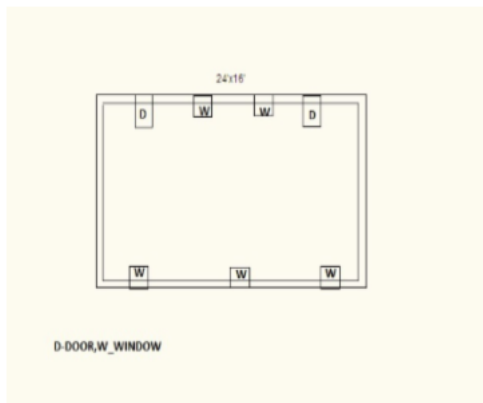

নিৰ্বাচক পঞ্জীয়ন বিষয়াৰ স্বাক্ষৰ

Nazri Naksha

Google Map View

Polling Station Building Front View

ভোটগ্ৰহন কেন্দ্ৰৰ সন্মুখৰ দৃশ্য

Cad View

Key MAP View

1 নাম : নিৰ্মালি ব্ৰহ্ম স্বামীৰ নাম : মানবেন্দ্ৰ ব্ৰহ্ম ঘৰ নং : 00 বয়স : 34 লিঙ্গ : মহিলা	XHA0006395 ফটো উপলব্ধ	2 নাম : নিজৰা ব্ৰহ্ম পিতাৰ নাম : ৰবি ৰাম ব্ৰহ্ম ঘৰ নং : 02 বয়স : 24 লিঙ্গ : মহিলা	GGF0663534 ফটো উপলব্ধ	3 নাম : জৰেনা ব্ৰহ্ম স্বামীৰ নাম : সুৰেশ ব্ৰহ্ম ঘৰ নং : 8 বয়স : 26 লিঙ্গ : মহিলা	GGF0200139 ফটো উপলব্ধ
4 নাম : অনিমা ব্ৰহ্ম স্বামীৰ নাম : বীৰেশ্বৰ ব্ৰহ্ম ঘৰ নং : 9 বয়স : 26 লিঙ্গ : মহিলা	GGF0502880 ফটো উপলব্ধ	5 নাম : ৰমেন বড়ো পিতাৰ নাম : কমল বড়ো ঘৰ নং : 12 বয়স : 29 লিঙ্গ : পুৰুষ	GGF2620219 ফটো উপলব্ধ	6 নাম : মীন বড়ো স্বামীৰ নাম : ৰমেন বড়ো ঘৰ নং : 12 বয়স : 28 লিঙ্গ : মহিলা	GGF2620201 ফটো উপলব্ধ
7 নাম : মনজীতা দাস স্বামীৰ নাম : ৰাজেশ মুন্ডা ঘৰ নং : 19 বয়স : 25 লিঙ্গ : মহিলা	GGF0632471 ফটো উপলব্ধ	8 নাম : বিমলা ৰাভা স্বামীৰ নাম : বাবুল ৰাভা ঘৰ নং : 22 বয়স : 38 লিঙ্গ : মহিলা	GGF0502724 ফটো উপলব্ধ	9 নাম : নজিৰা ব্ৰহ্ম পিতাৰ নাম : খগেশ্বৰ ৰাভা ঘৰ নং : 24 বয়স : 21 লিঙ্গ : মহিলা	GGF6372148 ফটো উপলব্ধ
10 নাম : উৰ্বশী ৰাভা পিতাৰ নাম : তন্কেশ্বৰ ৰাভা ঘৰ নং : 25 বয়স : 26 লিঙ্গ : মহিলা	GGF0667220 ফটো উপলব্ধ	11 নাম : গীটমনি ৰাভা পিতাৰ নাম : ৰবীৰাম ৰাভা ঘৰ নং : 30 বয়স : 27 লিঙ্গ : মহিলা	GGF0667121 ফটো উপলব্ধ	12 নাম : কনিকা ৰাভা পিতাৰ নাম : ৰবিৰাম ৰাভা ঘৰ নং : 30 বয়স : 25 লিঙ্গ : মহিলা	GGF0517748 ফটো উপলব্ধ
13 নাম : সনৈত্ৰী বসুমতাৰী পিতাৰ নাম : প্ৰদীপ বসুমতাৰী ঘৰ নং : 51 বয়স : 25 লিঙ্গ : মহিলা	GGF0650770 ফটো উপলব্ধ	14 নাম : অনচমা বসুমতাৰী পিতাৰ নাম : বিষ্ণু বসুমতাৰী ঘৰ নং : 51 বয়স : 24 লিঙ্গ : পুৰুষ	GGF0641050 ফটো উপলব্ধ	15 নাম : সবি ব্ৰহ্ম পিতাৰ নাম : ৰবি ব্ৰহ্ম ঘৰ নং : 54 বয়স : 31 লিঙ্গ : পুৰুষ	GGF0656991 ফটো উপলব্ধ
16 নাম : কামাল বিশ্বাস পিতাৰ নাম : নৰেশ বিশ্বাস ঘৰ নং : 56 বয়স : 35 লিঙ্গ : পুৰুষ	GGF0627703 ফটো উপলব্ধ	17 নাম : প্ৰভা নাৰ্জাৰি পিতাৰ নাম : অন্ন নাৰ্জাৰি ঘৰ নং : 61 বয়স : 30 লিঙ্গ : মহিলা	GGF2374483 ফটো উপলব্ধ	18 নাম : সঞ্জয় কৰ্মকাৰ অন্যান্য : ৰাম কমকাৰ ঘৰ নং : 99 বয়স : 30 লিঙ্গ : পুৰুষ	XHA0030767 ফটো উপলব্ধ
19 নাম : নৱজিৎ বিশ্বাস পিতাৰ নাম : সুবল বিশ্বাস ঘৰ নং : 102 বয়স : 25 লিঙ্গ : পুৰুষ	GGF0663138 ফটো উপলব্ধ	20 নাম : অজয় বড়ো পিতাৰ নাম : কৃষ্ণ বড়ো ঘৰ নং : 127 বয়স : 27 লিঙ্গ : পুৰুষ	GGF0404020 ফটো উপলব্ধ	21 নাম : আনাৰী বড়ো পিতাৰ নাম : পূৰ্ণ বড়ো ঘৰ নং : 150 বয়স : 26 লিঙ্গ : মহিলা	GGF0551101 ফটো উপলব্ধ
22 নাম : মীনা ৰামচীয়াৰী স্বামীৰ নাম : খজন স্বগীয়াৰী ঘৰ নং : 151 বয়স : 41 লিঙ্গ : মহিলা	GGF0650796 ফটো উপলব্ধ	23 নাম : ঔগুষ্টিনা মুৰ্ম পিতাৰ নাম : সুপল মুৰ্ম ঘৰ নং : 166 বয়স : 20 লিঙ্গ : মহিলা	XHA0069427 ফটো উপলব্ধ	24 নাম : ৰামানন্দ বসুমতাৰী মাতৃৰ নাম : ভেৰী বসুমতাৰী ঘৰ নং : 174 বয়স : 19 লিঙ্গ : পুৰুষ	XHA0110973 ফটো উপলব্ধ
25 নাম : ভেৰী বসুমতাৰী স্বামীৰ নাম : সুকুৰাম ঘৰ নং : 198 বয়স : 48 লিঙ্গ : মহিলা	GGF2134578 ফটো উপলব্ধ	26 নাম : দৈবাৰী গয়াৰী স্বামীৰ নাম : সোণেশ্বৰ ঘৰ নং : 195 বয়স : 51 লিঙ্গ : মহিলা	GGF2134590 ফটো উপলব্ধ	27 নাম : কাৰ্তিক উৰা মাতৃৰ নাম : বেলুকা উৰা ঘৰ নং : 175 বয়স : 33 লিঙ্গ : পুৰুষ	XHA0003830 ফটো উপলব্ধ
28 নাম : মিনা গয়াৰী মাতৃৰ নাম : দৈবাৰী গয়াৰী ঘৰ নং : 195 বয়স : 31 লিঙ্গ : মহিলা	GGF2140003 ফটো উপলব্ধ	29 নাম : দৰ্জিন গয়াৰী পিতাৰ নাম : সোণেশ্বৰ গয়াৰী ঘৰ নং : 195 বয়স : 31 লিঙ্গ : পুৰুষ	GGF0094185 ফটো উপলব্ধ	30 নাম : নাচিৰাম গয়াৰী পিতাৰ নাম : সোণেশ্বৰ গয়াৰী ঘৰ নং : 195 বয়স : 28 লিঙ্গ : পুৰুষ	GGF0409912 ফটো উপলব্ধ