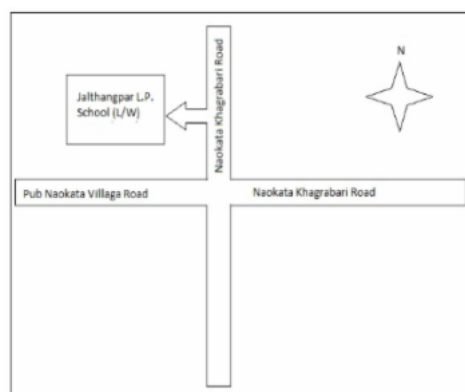

নিৰ্বাচক পঞ্জীয়ন বিষয়াৰ স্বাক্ষৰ

Nazri Naksha

Google Map View

Polling Station Building Front View

ভোটগ্ৰহন কেন্দ্ৰৰ সন্মুখৰ দৃশ্য

Cad View

Key MAP View

1 নাম : নিৰ্মালি ব্ৰহ্ম স্বামীৰ নাম : মানবেন্দ্ৰ ব্ৰহ্ম ঘৰ নং : 00 বয়স : 34 লিঙ্গ : মহিলা	XHA0006395 ফটো উপলব্ধ	2 নাম : নিজৰা ব্ৰহ্ম পিতাৰ নাম : ৰবি ৰাম ব্ৰহ্ম ঘৰ নং : 02 বয়স : 24 লিঙ্গ : মহিলা	GGF0663534 ফটো উপলব্ধ	3 নাম : জৰেনা ব্ৰহ্ম স্বামীৰ নাম : সুৰেশ ব্ৰহ্ম ঘৰ নং : 8 বয়স : 26 লিঙ্গ : মহিলা	GGF0200139 ফটো উপলব্ধ
4 নাম : অনিমা ব্ৰহ্ম স্বামীৰ নাম : বীৰেশ্বৰ ব্ৰহ্ম ঘৰ নং : 9 বয়স : 26 লিঙ্গ : মহিলা	GGF0502880 ফটো উপলব্ধ	5 নাম : ৰমেন বড়ো পিতাৰ নাম : কমল বড়ো ঘৰ নং : 12 বয়স : 29 লিঙ্গ : পুৰুষ	GGF2620219 ফটো উপলব্ধ	6 নাম : মীন বড়ো স্বামীৰ নাম : ৰমেন বড়ো ঘৰ নং : 12 বয়স : 28 লিঙ্গ : মহিলা	GGF2620201 ফটো উপলব্ধ
7 নাম : মনজীতা দাস স্বামীৰ নাম : ৰাজেশ মুন্ডা ঘৰ নং : 19 বয়স : 25 লিঙ্গ : মহিলা	GGF0632471 ফটো উপলব্ধ	8 নাম : বিমলা ৰাভা স্বামীৰ নাম : বাবুল ৰাভা ঘৰ নং : 22 বয়স : 38 লিঙ্গ : মহিলা	GGF0502724 ফটো উপলব্ধ	9 নাম : নজিৰা ব্ৰহ্ম পিতাৰ নাম : খগেশ্বৰ ৰাভা ঘৰ নং : 24 বয়স : 21 লিঙ্গ : মহিলা	GGF6372148 ফটো উপলব্ধ
10 নাম : উৰ্বশী ৰাভা পিতাৰ নাম : তন্কেশ্বৰ ৰাভা ঘৰ নং : 25 বয়স : 26 লিঙ্গ : মহিলা	GGF0667220 ফটো উপলব্ধ	11 নাম : গীটমনি ৰাভা পিতাৰ নাম : ৰবীৰাম ৰাভা ঘৰ নং : 30 বয়স : 27 লিঙ্গ : মহিলা	GGF0667121 ফটো উপলব্ধ	12 নাম : কনিকা ৰাভা পিতাৰ নাম : ৰবিৰাম ৰাভা ঘৰ নং : 30 বয়স : 25 লিঙ্গ : মহিলা	GGF0517748 ফটো উপলব্ধ
13 নাম : সনৈত্ৰী বসুমতাৰী পিতাৰ নাম : প্ৰদীপ বসুমতাৰী ঘৰ নং : 51 বয়স : 25 লিঙ্গ : মহিলা	GGF0650770 ফটো উপলব্ধ	14 নাম : অনচমা বসুমতাৰী পিতাৰ নাম : বিষ্ণু বসুমতাৰী ঘৰ নং : 51 বয়স : 24 লিঙ্গ : পুৰুষ	GGF0641050 ফটো উপলব্ধ	15 নাম : সবি ব্ৰহ্ম পিতাৰ নাম : ৰবি ব্ৰহ্ম ঘৰ নং : 54 বয়স : 31 লিঙ্গ : পুৰুষ	GGF0656991 ফটো উপলব্ধ
16 নাম : কামাল বিশ্বাস পিতাৰ নাম : নৰেশ বিশ্বাস ঘৰ নং : 56 বয়স : 35 লিঙ্গ : পুৰুষ	GGF0627703 ফটো উপলব্ধ	17 নাম : প্ৰভা নাৰ্জাৰি পিতাৰ নাম : অন্ন নাৰ্জাৰি ঘৰ নং : 61 বয়স : 30 লিঙ্গ : মহিলা	GGF2374483 ফটো উপলব্ধ	18 নাম : সঞ্জয় কৰ্মকাৰ অন্যান্য : ৰাম কমকাৰ ঘৰ নং : 99 বয়স : 30 লিঙ্গ : পুৰুষ	XHA0030767 ফটো উপলব্ধ
19 নাম : নৱজিৎ বিশ্বাস পিতাৰ নাম : সুবল বিশ্বাস ঘৰ নং : 102 বয়স : 25 লিঙ্গ : পুৰুষ	GGF0663138 ফটো উপলব্ধ	20 নাম : অজয় বড়ো পিতাৰ নাম : কৃষ্ণ বড়ো ঘৰ নং : 127 বয়স : 27 লিঙ্গ : পুৰুষ	GGF0404020 ফটো উপলব্ধ	21 নাম : আনাৰী বড়ো পিতাৰ নাম : পূৰ্ণ বড়ো ঘৰ নং : 150 বয়স : 26 লিঙ্গ : মহিলা	GGF0551101 ফটো উপলব্ধ
22 নাম : মীনা ৰামচীয়াৰী স্বামীৰ নাম : খজন স্বগীয়াৰী ঘৰ নং : 151 বয়স : 41 লিঙ্গ : মহিলা	GGF0650796 ফটো উপলব্ধ	23 নাম : ঔগুষ্টিনা মুৰ্ম পিতাৰ নাম : সুপল মুৰ্ম ঘৰ নং : 166 বয়স : 20 লিঙ্গ : মহিলা	XHA0069427 ফটো উপলব্ধ	24 নাম : ৰামানন্দ বসুমতাৰী মাতৃৰ নাম : ভেৰী বসুমতাৰী ঘৰ নং : 174 বয়স : 19 লিঙ্গ : পুৰুষ	XHA0110973 ফটো উপলব্ধ
25 নাম : ভেৰী বসুমতাৰী স্বামীৰ নাম : সুকুৰাম ঘৰ নং : 198 বয়স : 48 লিঙ্গ : মহিলা	GGF2134578 ফটো উপলব্ধ	26 নাম : দৈবাৰী গয়াৰী স্বামীৰ নাম : সোণেশ্বৰ ঘৰ নং : 195 বয়স : 51 লিঙ্গ : মহিলা	GGF2134590 ফটো উপলব্ধ	27 নাম : কাৰ্তিক উৰা মাতৃৰ নাম : বেলুকা উৰা ঘৰ নং : 175 বয়স : 33 লিঙ্গ : পুৰুষ	XHA0003830 ফটো উপলব্ধ
28 নাম : মিনা গয়াৰী মাতৃৰ নাম : দৈবাৰী গয়াৰী ঘৰ নং : 195 বয়স : 31 লিঙ্গ : মহিলা	GGF2140003 ফটো উপলব্ধ	29 নাম : দৰ্জিন গয়াৰী পিতাৰ নাম : সোণেশ্বৰ গয়াৰী ঘৰ নং : 195 বয়স : 31 লিঙ্গ : পুৰুষ	GGF0094185 ফটো উপলব্ধ	30 নাম : নাচিৰাম গয়াৰী পিতাৰ নাম : সোণেশ্বৰ গয়াৰী ঘৰ নং : 195 বয়স : 28 লিঙ্গ : পুৰুষ	GGF0409912 ফটো উপলব্ধ