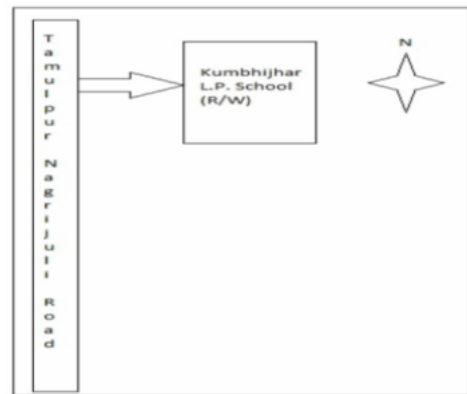

নিৰ্বাচক পঞ্জীয়ন বিষয়াৰ স্বাক্ষৰ

Nazri Naksha

Google Map View

Polling Station Building Front View

ভোটগ্ৰহন কেন্দ্ৰৰ সন্মুখৰ দৃশ্য

Cad View

Key MAP View

<p>E 1 GGF0395160</p> <p>নাম : কুশল মুৰ্মু পিতাৰ নাম : বীৰা মুৰ্মু ঘৰ নং : 0 বয়স : 48 লিঙ্গ : পুৰুষ</p> <p>ফটো উপলব্ধ</p>	<p>S 2 GGF0383612</p> <p>নাম : ছালামি হেমৰম পিতাৰ নাম : গনেশ হেমৰম ঘৰ নং : 0 বয়স : 32 লিঙ্গ : মহিলা</p> <p>ফটো উপলব্ধ</p>	<p>E 3 GGF1374567</p> <p>নাম : গফা বড়ো পিতাৰ নাম : পেঙ্গতা ঘৰ নং : 78 বয়স : 78 লিঙ্গ : পুৰুষ</p> <p>ফটো উপলব্ধ</p>
<p>4 GGF1374589</p> <p>নাম : সোনেশ্বৰ বড়ো পিতাৰ নাম : গফা ঘৰ নং : 1 বয়স : 46 লিঙ্গ : পুৰুষ</p> <p>ফটো উপলব্ধ</p>	<p>5 GGF1374590</p> <p>নাম : দীপালী বড়ো পিতাৰ নাম : গফা ঘৰ নং : 1 বয়স : 43 লিঙ্গ : মহিলা</p> <p>ফটো উপলব্ধ</p>	<p>6 GGF1374603</p> <p>নাম : বাবুল বড়ো পিতাৰ নাম : গফা ঘৰ নং : 1 বয়স : 41 লিঙ্গ : পুৰুষ</p> <p>ফটো উপলব্ধ</p>
<p>7 GGF0117275</p> <p>নাম : ববিতা ৰাভা বড়ো স্বামীৰ নাম : বাবুল বড়ো ঘৰ নং : 1 বয়স : 37 লিঙ্গ : মহিলা</p> <p>ফটো উপলব্ধ</p>	<p>8 GGF0544999</p> <p>নাম : স্তিফেন ৰাভা পিতাৰ নাম : সফ.ল ৰাভা ঘৰ নং : 1 বয়স : 26 লিঙ্গ : পুৰুষ</p> <p>ফটো উপলব্ধ</p>	<p>9 GGF1374625</p> <p>নাম : ধাৰেশ্বৰ বড়ো পিতাৰ নাম : নন্দ ঘৰ নং : 2 বয়স : 58 লিঙ্গ : পুৰুষ</p> <p>ফটো উপলব্ধ</p>
<p>10 GGF1374636</p> <p>নাম : কমলা ৰাভা স্বামীৰ নাম : ধাৰেশ্বৰ ঘৰ নং : 2 বয়স : 53 লিঙ্গ : মহিলা</p> <p>ফটো উপলব্ধ</p>	<p>S 11 GGF1374658</p> <p>নাম : পবন ৰাভা পিতাৰ নাম : ধাৰেশ্বৰ ঘৰ নং : 2 বয়স : 38 লিঙ্গ : পুৰুষ</p> <p>ফটো উপলব্ধ</p>	<p>S 12 GGF0383356</p> <p>নাম : জিলিমা ৰাভা স্বামীৰ নাম : পবন ৰাভা ঘৰ নং : 2 বয়স : 126 লিঙ্গ : মহিলা</p> <p>ফটো উপলব্ধ</p>
<p>13 GGF1374669</p> <p>নাম : বাবুল ৰাভা পিতাৰ নাম : ধাৰেশ্বৰ ঘৰ নং : 3 বয়স : 36 লিঙ্গ : পুৰুষ</p> <p>ফটো উপলব্ধ</p>	<p>14 GGF0116525</p> <p>নাম : ৰাজেশ ৰাভা পিতাৰ নাম : গানেক ৰাভা ঘৰ নং : 3 বয়স : 33 লিঙ্গ : পুৰুষ</p> <p>ফটো উপলব্ধ</p>	<p>15 GGF0116905</p> <p>নাম : লিলা ৰাভা স্বামীৰ নাম : ৰাজেশ ৰাভা ঘৰ নং : 03 বয়স : 27 লিঙ্গ : মহিলা</p> <p>ফটো উপলব্ধ</p>
<p># 16 GGF1374716</p> <p>নাম : দিপালী ৰাভা স্বামীৰ নাম : হৰেশ্বৰ ৰাভা ঘৰ নং : 83 বয়স : 49 লিঙ্গ : মহিলা</p> <p>ফটো উপলব্ধ</p>	<p>17 GGF1374727</p> <p>নাম : নন্দেশ্বৰ ৰাভা পিতাৰ নাম : জোনো ঘৰ নং : 8 বয়স : 41 লিঙ্গ : পুৰুষ</p> <p>ফটো উপলব্ধ</p>	<p>S 18 GGF1374738</p> <p>নাম : কুমুদ ৰাভা পিতাৰ নাম : জোনো ঘৰ নং : 8 বয়স : 39 লিঙ্গ : পুৰুষ</p> <p>ফটো উপলব্ধ</p>
<p>19 GGF1374750</p> <p>নাম : কৰনা ৰাভা পিতাৰ নাম : জলটাং ৰাভা ঘৰ নং : 8 বয়স : 39 লিঙ্গ : মহিলা</p> <p>ফটো উপলব্ধ</p>	<p>20 GGF1374761</p> <p>নাম : মনোৰঞ্জন ৰাভা পিতাৰ নাম : জোনো ঘৰ নং : 8 বয়স : 36 লিঙ্গ : পুৰুষ</p> <p>ফটো উপলব্ধ</p>	<p>21 GGF0117333</p> <p>নাম : পাৰ্বতী বড়ো ৰাভা স্বামীৰ নাম : কৰুনা ৰাভা ঘৰ নং : 8 বয়স : 31 লিঙ্গ : মহিলা</p> <p>ফটো উপলব্ধ</p>
<p>22 GGF1359637</p> <p>নাম : মমতা ৰাভা স্বামীৰ নাম : মনেশ্বৰ ৰাভা ঘৰ নং : 04 বয়স : 23 লিঙ্গ : মহিলা</p> <p>ফটো উপলব্ধ</p>	<p>23 GGF1374794</p> <p>নাম : ডাক্তৰ শৰণীয়া পিতাৰ নাম : মনিয়া ঘৰ নং : 5 বয়স : 63 লিঙ্গ : পুৰুষ</p> <p>ফটো উপলব্ধ</p>	<p>24 GGF1374783</p> <p>নাম : দুখনী শৰণীয়া স্বামীৰ নাম : ডাক্তৰ ঘৰ নং : 5 বয়স : 53 লিঙ্গ : মহিলা</p> <p>ফটো উপলব্ধ</p>
<p>25 GGF1374807</p> <p>নাম : লুতপী শৰণীয়া পিতাৰ নাম : ডাক্তৰ শৰণীয়া ঘৰ নং : 5 বয়স : 37 লিঙ্গ : মহিলা</p> <p>ফটো উপলব্ধ</p>	<p>26 GGF0650127</p> <p>নাম : কৰন শৰণীয়া পিতাৰ নাম : ডাক্তৰ শৰণীয়া ঘৰ নং : 05 বয়স : 29 লিঙ্গ : পুৰুষ</p> <p>ফটো উপলব্ধ</p>	<p>27 GGF1322437</p> <p>নাম : ৰিণা বড়ো স্বামীৰ নাম : দেংখৌচাৰ বড়ো ঘৰ নং : 05 বয়স : 29 লিঙ্গ : মহিলা</p> <p>ফটো উপলব্ধ</p>
<p>28 GGF1221225</p> <p>নাম : নৱজিৎ শৰণীয়া পিতাৰ নাম : লাক্ৰা শৰণীয়া ঘৰ নং : 5 বয়স : 24 লিঙ্গ : পুৰুষ</p> <p>ফটো উপলব্ধ</p>	<p>29 GGF1374818</p> <p>নাম : লাক্ৰা শৰণীয়া পিতাৰ নাম : মনয়া ঘৰ নং : 5কু বয়স : 55 লিঙ্গ : পুৰুষ</p> <p>ফটো উপলব্ধ</p>	<p>30 GGF1374829</p> <p>নাম : কল্পনা শৰণীয়া স্বামীৰ নাম : লাক্ৰা শৰণীয়া ঘৰ নং : 5কু বয়স : 49 লিঙ্গ : মহিলা</p> <p>ফটো উপলব্ধ</p>