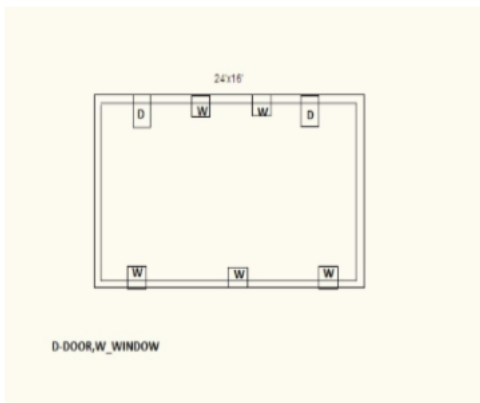

নিৰ্বাচক পঞ্জীয়ন বিষয়াৰ স্বাক্ষৰ

Nazri Naksha

Google Map View

Polling Station Building Front View

ভোটগ্ৰহন কেন্দ্ৰৰ সন্মুখৰ দৃশ্য

Cad View

Key MAP View

<p>E 1 GGF0395160</p> <p>নাম : কুশল মুৰ্মু পিতাৰ নাম : বীৰা মুৰ্মু ঘৰ নং : 0 বয়স : 48 লিঙ্গ : পুৰুষ</p> <p>ফটো উপলব্ধ</p>	<p>S 2 GGF0383612</p> <p>নাম : ছালামি হেমৰম পিতাৰ নাম : গনেশ হেমৰম ঘৰ নং : 0 বয়স : 32 লিঙ্গ : মহিলা</p> <p>ফটো উপলব্ধ</p>	<p>E 3 GGF1374567</p> <p>নাম : গফা বড়ো পিতাৰ নাম : পেঙ্গতা ঘৰ নং : 78 বয়স : 78 লিঙ্গ : পুৰুষ</p> <p>ফটো উপলব্ধ</p>
<p>4 GGF1374589</p> <p>নাম : সোনেশ্বৰ বড়ো পিতাৰ নাম : গফা ঘৰ নং : 1 বয়স : 46 লিঙ্গ : পুৰুষ</p> <p>ফটো উপলব্ধ</p>	<p>5 GGF1374590</p> <p>নাম : দীপালী বড়ো পিতাৰ নাম : গফা ঘৰ নং : 1 বয়স : 43 লিঙ্গ : মহিলা</p> <p>ফটো উপলব্ধ</p>	<p>6 GGF1374603</p> <p>নাম : বাবুল বড়ো পিতাৰ নাম : গফা ঘৰ নং : 1 বয়স : 41 লিঙ্গ : পুৰুষ</p> <p>ফটো উপলব্ধ</p>
<p>7 GGF0117275</p> <p>নাম : ববিতা ৰাভা বড়ো স্বামীৰ নাম : বাবুল বড়ো ঘৰ নং : 1 বয়স : 37 লিঙ্গ : মহিলা</p> <p>ফটো উপলব্ধ</p>	<p>8 GGF0544999</p> <p>নাম : স্তিফেন ৰাভা পিতাৰ নাম : সফ.ল ৰাভা ঘৰ নং : 1 বয়স : 26 লিঙ্গ : পুৰুষ</p> <p>ফটো উপলব্ধ</p>	<p>9 GGF1374625</p> <p>নাম : ধাৰেশ্বৰ বড়ো পিতাৰ নাম : নন্দ ঘৰ নং : 2 বয়স : 58 লিঙ্গ : পুৰুষ</p> <p>ফটো উপলব্ধ</p>
<p>10 GGF1374636</p> <p>নাম : কমলা ৰাভা স্বামীৰ নাম : ধাৰেশ্বৰ ঘৰ নং : 2 বয়স : 53 লিঙ্গ : মহিলা</p> <p>ফটো উপলব্ধ</p>	<p>S 11 GGF1374658</p> <p>নাম : পবন ৰাভা পিতাৰ নাম : ধাৰেশ্বৰ ঘৰ নং : 2 বয়স : 38 লিঙ্গ : পুৰুষ</p> <p>ফটো উপলব্ধ</p>	<p>S 12 GGF0383356</p> <p>নাম : জিলিমা ৰাভা স্বামীৰ নাম : পবন ৰাভা ঘৰ নং : 2 বয়স : 126 লিঙ্গ : মহিলা</p> <p>ফটো উপলব্ধ</p>
<p>13 GGF1374669</p> <p>নাম : বাবুল ৰাভা পিতাৰ নাম : ধাৰেশ্বৰ ঘৰ নং : 3 বয়স : 36 লিঙ্গ : পুৰুষ</p> <p>ফটো উপলব্ধ</p>	<p>14 GGF0116525</p> <p>নাম : ৰাজেশ ৰাভা পিতাৰ নাম : গানেক ৰাভা ঘৰ নং : 3 বয়স : 33 লিঙ্গ : পুৰুষ</p> <p>ফটো উপলব্ধ</p>	<p>15 GGF0116905</p> <p>নাম : লিলা ৰাভা স্বামীৰ নাম : ৰাজেশ ৰাভা ঘৰ নং : 03 বয়স : 27 লিঙ্গ : মহিলা</p> <p>ফটো উপলব্ধ</p>
<p># 16 GGF1374716</p> <p>নাম : দিপালী ৰাভা স্বামীৰ নাম : হৰেশ্বৰ ৰাভা ঘৰ নং : 83 বয়স : 49 লিঙ্গ : মহিলা</p> <p>ফটো উপলব্ধ</p>	<p>17 GGF1374727</p> <p>নাম : নন্দেশ্বৰ ৰাভা পিতাৰ নাম : জোনো ঘৰ নং : 8 বয়স : 41 লিঙ্গ : পুৰুষ</p> <p>ফটো উপলব্ধ</p>	<p>S 18 GGF1374738</p> <p>নাম : কুমুদ ৰাভা পিতাৰ নাম : জোনো ঘৰ নং : 8 বয়স : 39 লিঙ্গ : পুৰুষ</p> <p>ফটো উপলব্ধ</p>
<p>19 GGF1374750</p> <p>নাম : কৰনা ৰাভা পিতাৰ নাম : জলটাং ৰাভা ঘৰ নং : 8 বয়স : 39 লিঙ্গ : মহিলা</p> <p>ফটো উপলব্ধ</p>	<p>20 GGF1374761</p> <p>নাম : মনোৰঞ্জন ৰাভা পিতাৰ নাম : জোনো ঘৰ নং : 8 বয়স : 36 লিঙ্গ : পুৰুষ</p> <p>ফটো উপলব্ধ</p>	<p>21 GGF0117333</p> <p>নাম : পাৰ্বতী বড়ো ৰাভা স্বামীৰ নাম : কৰুনা ৰাভা ঘৰ নং : 8 বয়স : 31 লিঙ্গ : মহিলা</p> <p>ফটো উপলব্ধ</p>
<p>22 GGF1359637</p> <p>নাম : মমতা ৰাভা স্বামীৰ নাম : মনেশ্বৰ ৰাভা ঘৰ নং : 04 বয়স : 23 লিঙ্গ : মহিলা</p> <p>ফটো উপলব্ধ</p>	<p>23 GGF1374794</p> <p>নাম : ডাক্তৰ শৰণীয়া পিতাৰ নাম : মনিয়া ঘৰ নং : 5 বয়স : 63 লিঙ্গ : পুৰুষ</p> <p>ফটো উপলব্ধ</p>	<p>24 GGF1374783</p> <p>নাম : দুখনী শৰণীয়া স্বামীৰ নাম : ডাক্তৰ ঘৰ নং : 5 বয়স : 53 লিঙ্গ : মহিলা</p> <p>ফটো উপলব্ধ</p>
<p>25 GGF1374807</p> <p>নাম : লুতপী শৰণীয়া পিতাৰ নাম : ডাক্তৰ শৰণীয়া ঘৰ নং : 5 বয়স : 37 লিঙ্গ : মহিলা</p> <p>ফটো উপলব্ধ</p>	<p>26 GGF0650127</p> <p>নাম : কৰন শৰণীয়া পিতাৰ নাম : ডাক্তৰ শৰণীয়া ঘৰ নং : 05 বয়স : 29 লিঙ্গ : পুৰুষ</p> <p>ফটো উপলব্ধ</p>	<p>27 GGF1322437</p> <p>নাম : ৰিণা বড়ো স্বামীৰ নাম : দেংখৌচাৰ বড়ো ঘৰ নং : 05 বয়স : 29 লিঙ্গ : মহিলা</p> <p>ফটো উপলব্ধ</p>
<p>28 GGF1221225</p> <p>নাম : নৱজিৎ শৰণীয়া পিতাৰ নাম : লাক্ৰা শৰণীয়া ঘৰ নং : 5 বয়স : 24 লিঙ্গ : পুৰুষ</p> <p>ফটো উপলব্ধ</p>	<p>29 GGF1374818</p> <p>নাম : লাক্ৰা শৰণীয়া পিতাৰ নাম : মনয়া ঘৰ নং : 5কু বয়স : 55 লিঙ্গ : পুৰুষ</p> <p>ফটো উপলব্ধ</p>	<p>30 GGF1374829</p> <p>নাম : কল্পনা শৰণীয়া স্বামীৰ নাম : লাক্ৰা শৰণীয়া ঘৰ নং : 5কু বয়স : 49 লিঙ্গ : মহিলা</p> <p>ফটো উপলব্ধ</p>