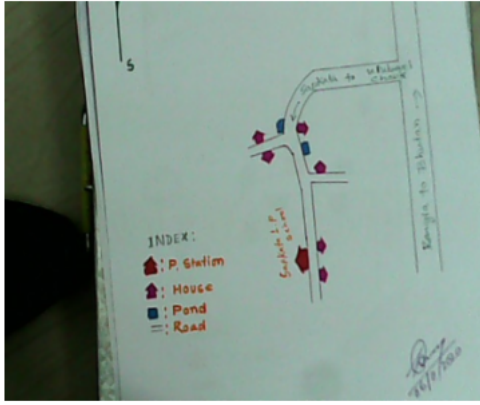

Nazri Naksha