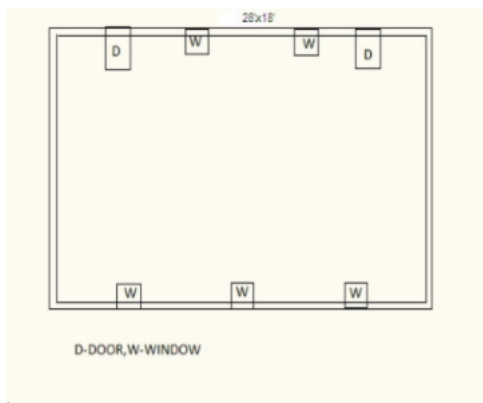

নিৰ্বাচক পঞ্জীয়ন বিষয়াৰ স্বাক্ষৰ

Nazri Naksha

Google Map View

Polling Station Building Front View

ভোটগ্ৰহন কেন্দ্ৰৰ সন্মুখৰ দৃশ্য

Cad View

Key MAP View

1 নাম : জন দৈমাৰী স্বামীৰ নাম : সমিন দৈমাৰী ঘৰ নং : 00 বয়স : 43 লিঙ্গ : মহিলা	GGF1937526 ফটো উপলব্ধ	# 2 নাম : অখী ৰাম বোৰো পিতাৰ নাম : পাণী ৰাম বোৰো ঘৰ নং : ৩৩B বয়স : 31 লিঙ্গ : পুৰুষ	GGF4975462 ফটো উপলব্ধ	# 3 নাম : সীতা বোৰো স্বামীৰ নাম : অখী ৰাম বোৰো ঘৰ নং : ৩৩B বয়স : 31 লিঙ্গ : মহিলা	GGF4996823 ফটো উপলব্ধ
4 নাম : নীশীতা ৰাভা বড়ো স্বামীৰ নাম : দেমালু বড়ো ঘৰ নং : 0 বয়স : 27 লিঙ্গ : মহিলা	GGF1164474 ফটো উপলব্ধ	5 নাম : নীশীতা ৰাভা বড়ো স্বামীৰ নাম : দেমালু বড়ো ঘৰ নং : 0 বয়স : 27 লিঙ্গ : মহিলা	GGF1164466 ফটো উপলব্ধ	6 নাম : মিথুন বড়ো পিতাৰ নাম : জয় ৰাম বড়ো ঘৰ নং : 00 বয়স : 26 লিঙ্গ : পুৰুষ	GGF4996822 ফটো উপলব্ধ
7 নাম : পূৰ্ণিমা শৰণীয়া পিতাৰ নাম : অক্ষি শৰণীয়া ঘৰ নং : 0 বয়স : 25 লিঙ্গ : মহিলা	GGF2638021 ফটো উপলব্ধ	8 নাম : জৰি ব্ৰহ্ম পিতাৰ নাম : মঙ্গল ঘৰ নং : 00 বয়স : 22 লিঙ্গ : মহিলা	XHA0067124 ফটো উপলব্ধ	9 নাম : ৰাধা বড়ো ডেকা স্বামীৰ নাম : বিজয় ডেকা ঘৰ নং : 00 বয়স : 21 লিঙ্গ : মহিলা	XHA0015156 ফটো উপলব্ধ
S 10 নাম : সোনাইশী বড়ো স্বামীৰ নাম : এলা ঘৰ নং : 83 বয়স : 83 লিঙ্গ : মহিলা	GGF7934578 ফটো উপলব্ধ	11 নাম : ৰবিৰাম বড়ো পিতাৰ নাম : এলা ঘৰ নং : 1 বয়স : 44 লিঙ্গ : পুৰুষ	GGF7934567 ফটো উপলব্ধ	S 12 নাম : ফুকন চন্দ্ৰ বড়ো পিতাৰ নাম : এলাৰাম বড়ো ঘৰ নং : 1 বয়স : 41 লিঙ্গ : পুৰুষ	GGF7943422 ফটো উপলব্ধ
13 নাম : শুকেশ্বৰ বড়ো পিতাৰ নাম : এলা ঘৰ নং : 1 বয়স : 40 লিঙ্গ : পুৰুষ	GGF7934589 ফটো উপলব্ধ	14 নাম : বলেন বড়ো পিতাৰ নাম : এলা ঘৰ নং : 1 বয়স : 38 লিঙ্গ : পুৰুষ	GGF7934603 ফটো উপলব্ধ	15 নাম : দিপালী বড়ো স্বামীৰ নাম : শুকেশ্বৰ বড়ো ঘৰ নং : 1 বয়স : 37 লিঙ্গ : মহিলা	GGF7934590 ফটো উপলব্ধ
16 নাম : উশা ৰনি বড়ো স্বামীৰ নাম : ফুকন চন্দ্ৰ বড়ো ঘৰ নং : 1 বয়স : 35 লিঙ্গ : মহিলা	GGF7943375 ফটো উপলব্ধ	17 নাম : চনিকা বসুমতাৰী স্বামীৰ নাম : ৰবিৰাম বড়ো ঘৰ নং : 1 বয়স : 33 লিঙ্গ : মহিলা	GGF7943386 ফটো উপলব্ধ	18 নাম : কমল শৰণীয়া পিতাৰ নাম : লব ৰাম শৰণীয়া ঘৰ নং : 1 বয়স : 30 লিঙ্গ : পুৰুষ	GGF0475640 ফটো উপলব্ধ
19 নাম : মণিকা শৰণীয়া স্বামীৰ নাম : মন্তু শৰণীয়া ঘৰ নং : 1 বয়স : 28 লিঙ্গ : মহিলা	GGF0509034 ফটো উপলব্ধ	20 নাম : বিপ্লব সৰণীয়া পিতাৰ নাম : অমৃত সৰণীয়া ঘৰ নং : 1 বয়স : 28 লিঙ্গ : পুৰুষ	GGF0539031 ফটো উপলব্ধ	21 নাম : সঙ্গীতা শৰণীয়া স্বামীৰ নাম : নিৰেন শৰণীয়া ঘৰ নং : 1 বয়স : 26 লিঙ্গ : মহিলা	GGF1226174 ফটো উপলব্ধ
22 নাম : ৰপম কুমাৰ বড়ো পিতাৰ নাম : সুকেশ্বৰ বড়ো ঘৰ নং : 1 বয়স : 25 লিঙ্গ : পুৰুষ	GGF0489401 ফটো উপলব্ধ	23 নাম : মুন্না বড়ো পিতাৰ নাম : সুকেশ্বৰ বড়ো ঘৰ নং : 01 বয়স : 23 লিঙ্গ : পুৰুষ	GGF1336361 ফটো উপলব্ধ	24 নাম : নিৰেন ডেকা পিতাৰ নাম : শাওনা ঘৰ নং : 1 খ বয়স : 36 লিঙ্গ : পুৰুষ	GGF8034580 ফটো উপলব্ধ
25 নাম : দময়ন্তী বড়ো স্বামীৰ নাম : মানিক চন্দ্ৰ বড়ো ঘৰ নং : 2 বয়স : 63 লিঙ্গ : মহিলা	GGF7934625 ফটো উপলব্ধ	26 নাম : ৰমেশ বড়ো পিতাৰ নাম : মানিক ঘৰ নং : 2 বয়স : 43 লিঙ্গ : পুৰুষ	GGF7934636 ফটো উপলব্ধ	27 নাম : পৰেশ বড়ো পিতাৰ নাম : মানিক ঘৰ নং : 2 বয়স : 41 লিঙ্গ : পুৰুষ	GGF7934658 ফটো উপলব্ধ
28 নাম : টগৰ ডেকা মাতৃৰ নাম : জালো শৰণীয়া ঘৰ নং : 2 বয়স : 37 লিঙ্গ : মহিলা	GGF0495010 ফটো উপলব্ধ	S 29 নাম : অন বড়ো স্বামীৰ নাম : পৰেশ বড়ো ঘৰ নং : 2 বয়স : 37 লিঙ্গ : মহিলা	GGF7934669 ফটো উপলব্ধ	30 নাম : ৰাখেশ্বৰ বড়ো পিতাৰ নাম : মানিক বড়ো ঘৰ নং : 2 বয়স : 36 লিঙ্গ : পুৰুষ	GGF7934681 ফটো উপলব্ধ