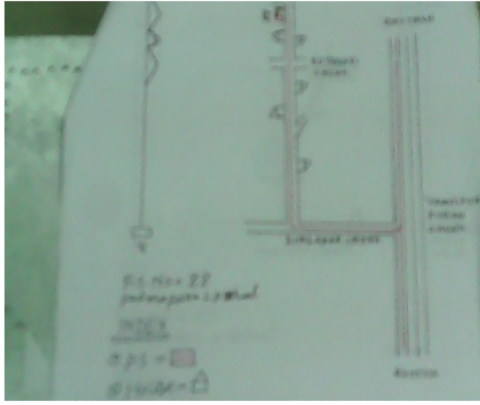

Nazri Naksha