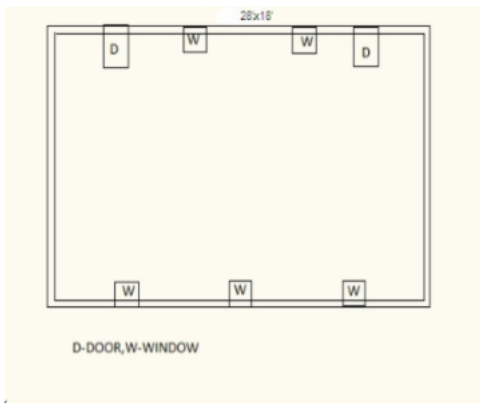

নিৰ্বাচক পঞ্জীয়ন বিষয়াৰ স্বাক্ষৰ

Nazri Naksha

Google Map View

Polling Station Building Front View

Ps .no-88 Building front view

ভোটগ্ৰহন কেন্দ্ৰৰ সন্মুখৰ দৃশ্য

Cad View

Key MAP View