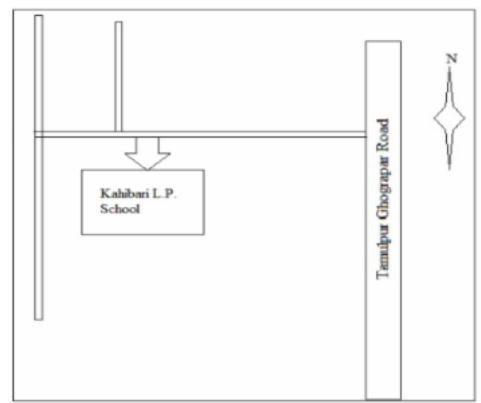

নিৰ্বাচক পঞ্জীয়ন বিষয়াৰ স্বাক্ষৰ

Nazri Naksha

Google Map View

Polling Station Building Front View

ভোটগ্ৰহন কেন্দ্ৰৰ সন্মুখৰ দৃশ্য

Cad View

Key MAP View

<p>E 1 GGF0390104</p> <p>নাম : বিপিন বড়ো পিতাৰ নাম : খগেশ্বৰ বড়ো ঘৰ নং : 0 বয়স : 37 লিঙ্গ : পুৰুষ</p> <p>ফটো উপলব্ধ</p>	<p>2 XHA0104703</p> <p>নাম : ববিতা বসুমতাৰী স্বামীৰ নাম : সানসুমা বসুমতাৰী ঘৰ নং : 144 বয়স : 31 লিঙ্গ : মহিলা</p> <p>ফটো উপলব্ধ</p>	<p>3 GGF0383844</p> <p>নাম : দাঙ্গম বড়ো স্বামীৰ নাম : মিথিংগা বড়ো ঘৰ নং : 0 বয়স : 27 লিঙ্গ : মহিলা</p> <p>ফটো উপলব্ধ</p>
<p>4 GGF2621480</p> <p>নাম : পূৰ্ণিমা বড়ো স্বামীৰ নাম : বিজয় বড়ো ঘৰ নং : 0 বয়স : 27 লিঙ্গ : মহিলা</p> <p>ফটো উপলব্ধ</p>	<p>5 GGF0334524</p> <p>নাম : পূৰ্ণিমা বড়ো পিতাৰ নাম : পিলু বড়ো ঘৰ নং : 0 বয়স : 26 লিঙ্গ : মহিলা</p> <p>ফটো উপলব্ধ</p>	<p>6 GGF8034568</p> <p>নাম : বিমলা ডেকা শৰণীয়া স্বামীৰ নাম : শাওনা ঘৰ নং : 1 বয়স : 65 লিঙ্গ : মহিলা</p> <p>ফটো উপলব্ধ</p>
<p>7 GGF0154021</p> <p>নাম : ববিন ডেকা মাতৃৰ নাম : বিমলা ডেকা ঘৰ নং : 1 বয়স : 43 লিঙ্গ : পুৰুষ</p> <p>ফটো উপলব্ধ</p>	<p>8 GGF8034591</p> <p>নাম : ৰশ্মি ডেকা শৰণীয়া স্বামীৰ নাম : বিৰেন ডেকা শৰণীয়া ঘৰ নং : 1 বয়স : 43 লিঙ্গ : মহিলা</p> <p>ফটো উপলব্ধ</p>	<p>9 GGF2590347</p> <p>নাম : নিৰেন ডেকা পিতাৰ নাম : শাহুনা ডেকা ঘৰ নং : 1 বয়স : 39 লিঙ্গ : পুৰুষ</p> <p>ফটো উপলব্ধ</p>
<p>E 10 GGF0314666</p> <p>নাম : বিৰেন ডেকা পিতাৰ নাম : বগজয় ডেকা ঘৰ নং : 1 বয়স : 34 লিঙ্গ : পুৰুষ</p> <p>ফটো উপলব্ধ</p>	<p>11 GGF0314708</p> <p>নাম : ৰিসম ডেকা পিতাৰ নাম : বিৰেন ডেকা ঘৰ নং : 1 বয়স : 34 লিঙ্গ : মহিলা</p> <p>ফটো উপলব্ধ</p>	<p>12 GGF0314849</p> <p>নাম : ৰমেশ বড়ো পিতাৰ নাম : মানিকা বড়ো ঘৰ নং : 1 বয়স : 33 লিঙ্গ : পুৰুষ</p> <p>ফটো উপলব্ধ</p>
<p>13 GGF0314997</p> <p>নাম : তপনী বড়ো পিতাৰ নাম : মৰ বড়ো ঘৰ নং : 1 বয়স : 32 লিঙ্গ : মহিলা</p> <p>ফটো উপলব্ধ</p>	<p>14 GGF0315689</p> <p>নাম : নিৰেন ডেকা পিতাৰ নাম : গনৌস বড়ো ঘৰ নং : 1 বয়স : 29 লিঙ্গ : পুৰুষ</p> <p>ফটো উপলব্ধ</p>	<p>15 GGF2564375</p> <p>নাম : হাংমা বড়ো স্বামীৰ নাম : মিথিংগা বড়ো ঘৰ নং : 01 বয়স : 27 লিঙ্গ : মহিলা</p> <p>ফটো উপলব্ধ</p>
<p>16 GGF1160209</p> <p>নাম : জ্যোতি ডেকা পিতাৰ নাম : বিৰেন চন্দ্ৰ ডেকা ঘৰ নং : 1 বয়স : 25 লিঙ্গ : পুৰুষ</p> <p>ফটো উপলব্ধ</p>	<p>17 GGF8034604</p> <p>নাম : লব দাস শৰণীয়া পিতাৰ নাম : নিৰন ঘৰ নং : 1ক বয়স : 63 লিঙ্গ : পুৰুষ</p> <p>ফটো উপলব্ধ</p>	<p>18 GGF8034615</p> <p>নাম : ফলে দাস শৰণীয়া স্বামীৰ নাম : লব দাস শৰণীয়া ঘৰ নং : 1ক বয়স : 58 লিঙ্গ : মহিলা</p> <p>ফটো উপলব্ধ</p>
<p>19 GGF8034659</p> <p>নাম : ৰমেশ ডেকা পিতাৰ নাম : গবিন্দ ডেকা ঘৰ নং : 02 বয়স : 48 লিঙ্গ : পুৰুষ</p> <p>ফটো উপলব্ধ</p>	<p>20 GGF8034626</p> <p>নাম : হেমন্ত ডেকা শৰণীয়া পিতাৰ নাম : বদন ঘৰ নং : 2 বয়স : 47 লিঙ্গ : পুৰুষ</p> <p>ফটো উপলব্ধ</p>	<p>21 GGF8034648</p> <p>নাম : ৰুমালী ডেকা শৰণীয়া স্বামীৰ নাম : হেমন্ত ঘৰ নং : 2 বয়স : 43 লিঙ্গ : মহিলা</p> <p>ফটো উপলব্ধ</p>
<p>22 GGF0382838</p> <p>নাম : মীথিংগা বড়ো পিতাৰ নাম : বাবুল বড়ো ঘৰ নং : 2 বয়স : 35 লিঙ্গ : পুৰুষ</p> <p>ফটো উপলব্ধ</p>	<p>23 GGF0383166</p> <p>নাম : দৈমাল ডেকা পিতাৰ নাম : ববিন বড়ো ঘৰ নং : 2 বয়স : 32 লিঙ্গ : পুৰুষ</p> <p>ফটো উপলব্ধ</p>	<p>24 GGF8034660</p> <p>নাম : গীতা মনি ডেকা স্বামীৰ নাম : ৰমেশ ডেকা ঘৰ নং : 2ক বয়স : 48 লিঙ্গ : মহিলা</p> <p>ফটো উপলব্ধ</p>
<p>25 GGF8034693</p> <p>নাম : অলেন বড়ো পিতাৰ নাম : ৰমেশ ঘৰ নং : 8 বয়স : 53 লিঙ্গ : পুৰুষ</p> <p>ফটো উপলব্ধ</p>	<p>26 GGF8034706</p> <p>নাম : অঙ্গী বড়ো স্বামীৰ নাম : অলেন বড়ো ঘৰ নং : 8 বয়স : 47 লিঙ্গ : মহিলা</p> <p>ফটো উপলব্ধ</p>	<p>27 GGF8034717</p> <p>নাম : বলেন বড়ো পিতাৰ নাম : ৰমেশ বড়ো ঘৰ নং : 8 বয়স : 47 লিঙ্গ : পুৰুষ</p> <p>ফটো উপলব্ধ</p>
<p>28 GGF8034728</p> <p>নাম : ববিতা বড়ো স্বামীৰ নাম : বলেন বড়ো ঘৰ নং : 8 বয়স : 43 লিঙ্গ : মহিলা</p> <p>ফটো উপলব্ধ</p>	<p>29 GGF0521492</p> <p>নাম : ৰিতা বড়ো স্বামীৰ নাম : কৰ্মল বড়ো ঘৰ নং : 8 বয়স : 39 লিঙ্গ : মহিলা</p> <p>ফটো উপলব্ধ</p>	<p>30 GGF8034739</p> <p>নাম : ৰতেশ্বৰ বড়ো পিতাৰ নাম : ৰমেশ বড়ো ঘৰ নং : 8 বয়স : 38 লিঙ্গ : পুৰুষ</p> <p>ফটো উপলব্ধ</p>