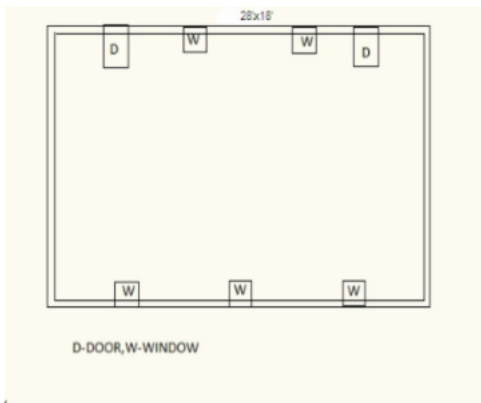

নিৰ্বাচক পঞ্জীয়ন বিষয়াৰ স্বাক্ষৰ

Nazri Naksha

Google Map View

Polling Station Building Front View

ভোটগ্ৰহন কেন্দ্ৰৰ সন্মুখৰ দৃশ্য

Cad View

Key MAP View

<p>E 1 GGF0390104</p> <p>নাম : বিপিন বড়ো পিতাৰ নাম : খগেশ্বৰ বড়ো ঘৰ নং : 0 বয়স : 37 লিঙ্গ : পুৰুষ</p> <p>ফটো উপলব্ধ</p>	<p>2 XHA0104703</p> <p>নাম : ববিতা বসুমতাৰী স্বামীৰ নাম : সানসুমা বসুমতাৰী ঘৰ নং : 144 বয়স : 31 লিঙ্গ : মহিলা</p> <p>ফটো উপলব্ধ</p>	<p>3 GGF0383844</p> <p>নাম : দাঙ্গম বড়ো স্বামীৰ নাম : মিথিংগা বড়ো ঘৰ নং : 0 বয়স : 27 লিঙ্গ : মহিলা</p> <p>ফটো উপলব্ধ</p>
<p>4 GGF2621480</p> <p>নাম : পূৰ্ণিমা বড়ো স্বামীৰ নাম : বিজয় বড়ো ঘৰ নং : 0 বয়স : 27 লিঙ্গ : মহিলা</p> <p>ফটো উপলব্ধ</p>	<p>5 GGF0334524</p> <p>নাম : পূৰ্ণিমা বড়ো পিতাৰ নাম : পিলু বড়ো ঘৰ নং : 0 বয়স : 26 লিঙ্গ : মহিলা</p> <p>ফটো উপলব্ধ</p>	<p>6 GGF8034568</p> <p>নাম : বিমলা ডেকা শৰণীয়া স্বামীৰ নাম : শাওনা ঘৰ নং : 1 বয়স : 65 লিঙ্গ : মহিলা</p> <p>ফটো উপলব্ধ</p>
<p>7 GGF0154021</p> <p>নাম : ববিন ডেকা মাতৃৰ নাম : বিমলা ডেকা ঘৰ নং : 1 বয়স : 43 লিঙ্গ : পুৰুষ</p> <p>ফটো উপলব্ধ</p>	<p>8 GGF8034591</p> <p>নাম : ৰশ্মি ডেকা শৰণীয়া স্বামীৰ নাম : বিৰেন ডেকা শৰণীয়া ঘৰ নং : 1 বয়স : 43 লিঙ্গ : মহিলা</p> <p>ফটো উপলব্ধ</p>	<p>9 GGF2590347</p> <p>নাম : নিৰেন ডেকা পিতাৰ নাম : শাহুনা ডেকা ঘৰ নং : 1 বয়স : 39 লিঙ্গ : পুৰুষ</p> <p>ফটো উপলব্ধ</p>
<p>E 10 GGF0314666</p> <p>নাম : বিৰেন ডেকা পিতাৰ নাম : বগজয় ডেকা ঘৰ নং : 1 বয়স : 34 লিঙ্গ : পুৰুষ</p> <p>ফটো উপলব্ধ</p>	<p>11 GGF0314708</p> <p>নাম : ৰিসম ডেকা পিতাৰ নাম : বিৰেন ডেকা ঘৰ নং : 1 বয়স : 34 লিঙ্গ : মহিলা</p> <p>ফটো উপলব্ধ</p>	<p>12 GGF0314849</p> <p>নাম : ৰমেশ বড়ো পিতাৰ নাম : মানিকা বড়ো ঘৰ নং : 1 বয়স : 33 লিঙ্গ : পুৰুষ</p> <p>ফটো উপলব্ধ</p>
<p>13 GGF0314997</p> <p>নাম : তপনী বড়ো পিতাৰ নাম : মৰ বড়ো ঘৰ নং : 1 বয়স : 32 লিঙ্গ : মহিলা</p> <p>ফটো উপলব্ধ</p>	<p>14 GGF0315689</p> <p>নাম : নিৰেন ডেকা পিতাৰ নাম : গনৌস বড়ো ঘৰ নং : 1 বয়স : 29 লিঙ্গ : পুৰুষ</p> <p>ফটো উপলব্ধ</p>	<p>15 GGF2564375</p> <p>নাম : হাংমা বড়ো স্বামীৰ নাম : মিথিংগা বড়ো ঘৰ নং : 01 বয়স : 27 লিঙ্গ : মহিলা</p> <p>ফটো উপলব্ধ</p>
<p>16 GGF1160209</p> <p>নাম : জ্যোতি ডেকা পিতাৰ নাম : বিৰেন চন্দ্ৰ ডেকা ঘৰ নং : 1 বয়স : 25 লিঙ্গ : পুৰুষ</p> <p>ফটো উপলব্ধ</p>	<p>17 GGF8034604</p> <p>নাম : লব দাস শৰণীয়া পিতাৰ নাম : নিৰন ঘৰ নং : 1ক বয়স : 63 লিঙ্গ : পুৰুষ</p> <p>ফটো উপলব্ধ</p>	<p>18 GGF8034615</p> <p>নাম : ফলে দাস শৰণীয়া স্বামীৰ নাম : লব দাস শৰণীয়া ঘৰ নং : 1ক বয়স : 58 লিঙ্গ : মহিলা</p> <p>ফটো উপলব্ধ</p>
<p>19 GGF8034659</p> <p>নাম : ৰমেশ ডেকা পিতাৰ নাম : গবিন্দ ডেকা ঘৰ নং : 02 বয়স : 48 লিঙ্গ : পুৰুষ</p> <p>ফটো উপলব্ধ</p>	<p>20 GGF8034626</p> <p>নাম : হেমন্ত ডেকা শৰণীয়া পিতাৰ নাম : বদন ঘৰ নং : 2 বয়স : 47 লিঙ্গ : পুৰুষ</p> <p>ফটো উপলব্ধ</p>	<p>21 GGF8034648</p> <p>নাম : ৰুমালী ডেকা শৰণীয়া স্বামীৰ নাম : হেমন্ত ঘৰ নং : 2 বয়স : 43 লিঙ্গ : মহিলা</p> <p>ফটো উপলব্ধ</p>
<p>22 GGF0382838</p> <p>নাম : মীথিংগা বড়ো পিতাৰ নাম : বাবুল বড়ো ঘৰ নং : 2 বয়স : 35 লিঙ্গ : পুৰুষ</p> <p>ফটো উপলব্ধ</p>	<p>23 GGF0383166</p> <p>নাম : দৈমাল ডেকা পিতাৰ নাম : ববিন বড়ো ঘৰ নং : 2 বয়স : 32 লিঙ্গ : পুৰুষ</p> <p>ফটো উপলব্ধ</p>	<p>24 GGF8034660</p> <p>নাম : গীতা মনি ডেকা স্বামীৰ নাম : ৰমেশ ডেকা ঘৰ নং : 2ক বয়স : 48 লিঙ্গ : মহিলা</p> <p>ফটো উপলব্ধ</p>
<p>25 GGF8034693</p> <p>নাম : অলেন বড়ো পিতাৰ নাম : ৰমেশ ঘৰ নং : 8 বয়স : 53 লিঙ্গ : পুৰুষ</p> <p>ফটো উপলব্ধ</p>	<p>26 GGF8034706</p> <p>নাম : অঙ্গী বড়ো স্বামীৰ নাম : অলেন বড়ো ঘৰ নং : 8 বয়স : 47 লিঙ্গ : মহিলা</p> <p>ফটো উপলব্ধ</p>	<p>27 GGF8034717</p> <p>নাম : বলেন বড়ো পিতাৰ নাম : ৰমেশ বড়ো ঘৰ নং : 8 বয়স : 47 লিঙ্গ : পুৰুষ</p> <p>ফটো উপলব্ধ</p>
<p>28 GGF8034728</p> <p>নাম : ববিতা বড়ো স্বামীৰ নাম : বলেন বড়ো ঘৰ নং : 8 বয়স : 43 লিঙ্গ : মহিলা</p> <p>ফটো উপলব্ধ</p>	<p>29 GGF0521492</p> <p>নাম : ৰিতা বড়ো স্বামীৰ নাম : কৰ্মল বড়ো ঘৰ নং : 8 বয়স : 39 লিঙ্গ : মহিলা</p> <p>ফটো উপলব্ধ</p>	<p>30 GGF8034739</p> <p>নাম : ৰতেশ্বৰ বড়ো পিতাৰ নাম : ৰমেশ বড়ো ঘৰ নং : 8 বয়স : 38 লিঙ্গ : পুৰুষ</p> <p>ফটো উপলব্ধ</p>