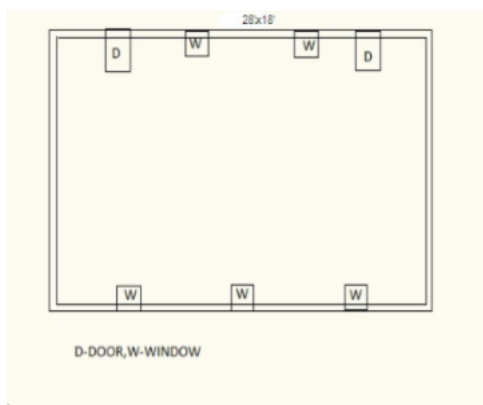

নিৰ্বাচক পঞ্জীয়ন বিষয়াৰ স্বাক্ষৰ

Nazri Naksha

Google Map View

Polling Station Building Front View

ভোটগ্ৰহন কেন্দ্ৰৰ সন্মুখৰ দৃশ্য

Cad View

Key MAP View

1 নাম : ঠণীস্বৰ বামচাৰী পিতাৰ নাম: হোনা বাম বামচাৰী ঘৰ নং : 0 বয়স : 58 লিঙ্গ : পুৰুষ	GGF0359752 ফটো উপলব্ধ	2 নাম : বীৰমান বসুমতাৰী পিতাৰ নাম: ইন্দ্ৰজিত বসুমতাৰী ঘৰ নং : 0 বয়স : 53 লিঙ্গ : পুৰুষ	GGF0384941 ফটো উপলব্ধ	3 নাম : বিলি বামসিয়াৰি স্বামীৰ নাম: তানেছৰ বামসিয়াৰি ঘৰ নং : 0 বয়স : 52 লিঙ্গ : মহিলা	GGF0360552 ফটো উপলব্ধ
4 নাম : ধনঞ্জয় দৈমাৰী পিতাৰ নাম: কবী দৈমাৰী ঘৰ নং : 0 বয়স : 44 লিঙ্গ : পুৰুষ	GGF0353763 ফটো উপলব্ধ	5 নাম : ডাবলা বাম বসুমতাৰী পিতাৰ নাম: বাহী বাম বসুমতাৰী ঘৰ নং : 0 বয়স : 44 লিঙ্গ : পুৰুষ	GGF0347260 ফটো উপলব্ধ	6 নাম : অশিনী বসুমতাৰী স্বামীৰ নাম: বগুন বসুমতাৰী ঘৰ নং : 0 বয়স : 42 লিঙ্গ : মহিলা	GGF0371450 ফটো উপলব্ধ
7 নাম : জীতেন বড়ো পিতাৰ নাম: হুলৰীম বড়ো ঘৰ নং : 0 বয়স : 42 লিঙ্গ : পুৰুষ	GGF0381863 ফটো উপলব্ধ	S 8 নাম : গঙ্গাৰ ব্ৰহ্ম অন্যান্য: অযু ব্ৰহ্ম ঘৰ নং : 0 বয়স : 39 লিঙ্গ : পুৰুষ	GGF0322644 ফটো উপলব্ধ	9 নাম : ডিব্বল দৈমাৰী স্বামীৰ নাম: ৰঞ্জিত দৈমাৰী ঘৰ নং : 0 বয়স : 37 লিঙ্গ : মহিলা	GGF0354084 ফটো উপলব্ধ
10 নাম : সোংবৰ বড়ো পিতাৰ নাম: চোন্দীৰাম বড়ো ঘৰ নং : 0 বয়স : 36 লিঙ্গ : পুৰুষ	GGF0317115 ফটো উপলব্ধ	11 নাম : বিন বসুমতাৰী স্বামীৰ নাম: বিনয় বসুমতাৰী ঘৰ নং : 0 বয়স : 35 লিঙ্গ : মহিলা	GGF0360644 ফটো উপলব্ধ	12 নাম : বানী মুছাহাৰী স্বামীৰ নাম: সত্যজিত মুছাহাৰী ঘৰ নং : 0 বয়স : 35 লিঙ্গ : মহিলা	GGF0378273 ফটো উপলব্ধ
13 নাম : জয়মতী স্বৰ্গিয়ৰী স্বামীৰ নাম: চাৰুন স্বৰ্গিয়ৰী ঘৰ নং : 0 বয়স : 35 লিঙ্গ : মহিলা	GGF0348441 ফটো উপলব্ধ	S 14 নাম : জামশ নাৰ্জাৰি পিতাৰ নাম: বীৰবল নাৰ্জাৰি ঘৰ নং : 0 বয়স : 33 লিঙ্গ : পুৰুষ	GGF0355412 ফটো উপলব্ধ	S 15 নাম : পূৰ্ণিমা মুছাহাৰী স্বামীৰ নাম: ধনীৰাম মুছাহাৰী ঘৰ নং : 0 বয়স : 33 লিঙ্গ : মহিলা	GGF0371294 ফটো উপলব্ধ
16 নাম : কনজানা বসুমতাৰী স্বামীৰ নাম: সন্তোলা বসুমতাৰী ঘৰ নং : 0 বয়স : 33 লিঙ্গ : মহিলা	GGF0343491 ফটো উপলব্ধ	17 নাম : ৰঞ্জন বড়ো পিতাৰ নাম: আৰ্হু বড়ো ঘৰ নং : 0 বয়স : 32 লিঙ্গ : পুৰুষ	GGF0384990 ফটো উপলব্ধ	18 নাম : দোন্ডা বসুমতাৰী পিতাৰ নাম: লিশ্মী বসুমতাৰী ঘৰ নং : 0 বয়স : 32 লিঙ্গ : পুৰুষ	GGF0346023 ফটো উপলব্ধ
19 নাম : প্ৰধান মুৰ্মু পিতাৰ নাম: লখিৰাম মুৰ্মু ঘৰ নং : 0 বয়স : 32 লিঙ্গ : পুৰুষ	GGF0332460 ফটো উপলব্ধ	20 নাম : বীৰবল লোহাৰ পিতাৰ নাম: মুশু লোহাৰ ঘৰ নং : 000 বয়স : 30 লিঙ্গ : পুৰুষ	XHA0028332 ফটো উপলব্ধ	S 21 নাম : সোদোমস্ৰি বসুমতাৰী স্বামীৰ নাম: বিজয় বসুমতাৰী ঘৰ নং : 0 বয়স : 29 লিঙ্গ : মহিলা	GGF0325415 ফটো উপলব্ধ
22 নাম : অজয় মুশাহাৰী পিতাৰ নাম: কৰন মুশাহাৰী ঘৰ নং : 0 বয়স : 29 লিঙ্গ : পুৰুষ	GGF0385112 ফটো উপলব্ধ	23 নাম : চিত্ৰা বসুমতাৰী পিতাৰ নাম: বুডি বসুমতাৰী ঘৰ নং : 0 বয়স : 29 লিঙ্গ : মহিলা	GGF0384800 ফটো উপলব্ধ	24 নাম : গংগা ব্ৰহ্ম পিতাৰ নাম: সুনিৰাম ব্ৰহ্ম ঘৰ নং : 0 বয়স : 29 লিঙ্গ : মহিলা	GGF0303263 ফটো উপলব্ধ
25 নাম : আৰজিনা বেগম স্বামীৰ নাম: মঃ ছাইজুদ্দিন আলী ঘৰ নং : 00 বয়স : 29 লিঙ্গ : মহিলা	GGF0500975 ফটো উপলব্ধ	26 নাম : মিজিং নাৰ্জাৰি পিতাৰ নাম: দুংখাৰ নাৰ্জাৰি ঘৰ নং : 0 বয়স : 28 লিঙ্গ : পুৰুষ	GGF0349530 ফটো উপলব্ধ	S 27 নাম : পৰমীলা বড়ো স্বামীৰ নাম: মন্ডল বড়ো ঘৰ নং : 0 বয়স : 28 লিঙ্গ : মহিলা	GGF0371310 ফটো উপলব্ধ
S 28 নাম : মায়নৌ বসুমতাৰী স্বামীৰ নাম: প্ৰদীপ বসুমতাৰী ঘৰ নং : 0 বয়স : 28 লিঙ্গ : মহিলা	GGF0362210 ফটো উপলব্ধ	29 নাম : মন্ট বসুমতাৰী পিতাৰ নাম: কৃশ্নো বসুমতাৰী ঘৰ নং : 0 বয়স : 28 লিঙ্গ : পুৰুষ	GGF0371211 ফটো উপলব্ধ	30 নাম : জোৰ্জিনা নাৰ্জাৰি পিতাৰ নাম: বিৰেন নাৰ্জাৰি ঘৰ নং : 0 বয়স : 27 লিঙ্গ : মহিলা	GGF0350702 ফটো উপলব্ধ