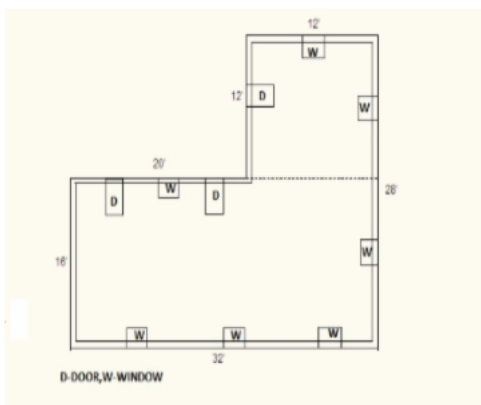

নিৰ্বাচক পঞ্জীয়ন বিষয়াৰ স্বাক্ষৰ

Nazri Naksha

Google Map View

Polling Station Building Front View

ভোটগ্ৰহন কেন্দ্ৰৰ সন্মুখৰ দৃশ্য

Cad View

Key MAP View

1 নাম : প্রাজ্ঞীত ৰাশ্চিআৰী পিতাৰ নাম: বিৰেন ৰাশ্চিআৰী ঘৰ নং : 0 বয়স : 36 লিঙ্গ : পুৰুষ	GGF0380584 ফটো উপলব্ধ	2 নাম : কুমকম বড়ো স্বামীৰ নাম: মেবলা বড়ো ঘৰ নং : 00 বয়স : 30 লিঙ্গ : মহিলা	GGF0153452 ফটো উপলব্ধ	3 নাম : শংকৰ শৰণীয়া পিতাৰ নাম: শ্ৰীকান্ত দাস শৰণীয়া ঘৰ নং : 0 বয়স : 29 লিঙ্গ : পুৰুষ	GGF0150433 ফটো উপলব্ধ
4 নাম : সুস্মিতা ৰাজবংশী পিতাৰ নাম: অনন্ত ৰাজবংশী ঘৰ নং : 00 বয়স : 25 লিঙ্গ : মহিলা	GGF4975090 ফটো উপলব্ধ	5 নাম : মিতু দাস পিতাৰ নাম: ৰনজিত দাস ঘৰ নং : 0 বয়স : 25 লিঙ্গ : পুৰুষ	GGF0370890 ফটো উপলব্ধ	6 নাম : দিপেন শৰণীয়া পিতাৰ নাম: মংগল শৰণীয়া ঘৰ নং : 01 বয়স : 30 লিঙ্গ : পুৰুষ	GGF0372664 ফটো উপলব্ধ
7 নাম : জুনমনি শৰণীয়া স্বামীৰ নাম: দিপেন শৰণীয়া ঘৰ নং : 01 বয়স : 29 লিঙ্গ : মহিলা	GGF0379982 ফটো উপলব্ধ	8 নাম : চন বড়ো স্বামীৰ নাম: লোহিত শৰণীয়া ঘৰ নং : 1 বয়স : 28 লিঙ্গ : মহিলা	XHA0028811 ফটো উপলব্ধ	9 নাম : লোহিত শৰণীয়া পিতাৰ নাম: তিলন শৰণীয়া ঘৰ নং : 1 বয়স : 27 লিঙ্গ : পুৰুষ	GGF0137315 ফটো উপলব্ধ
10 নাম : অবিলা দাস পিতাৰ নাম: অষ্টম দাস ঘৰ নং : 2 বয়স : 59 লিঙ্গ : মহিলা	GGF0386722 ফটো উপলব্ধ	11 নাম : গুৰুৰী দাস শৰণীয়া স্বামীৰ নাম: অষ্টম ঘৰ নং : 0 বয়স : 73 লিঙ্গ : মহিলা	GGF8436111 ফটো উপলব্ধ	12 নাম : গোবিন্দ দাস শৰণীয়া পিতাৰ নাম: অষ্টম ঘৰ নং : 0 বয়স : 48 লিঙ্গ : পুৰুষ	GGF8436122 ফটো উপলব্ধ
13 নাম : দীপ শৰণীয়া পিতাৰ নাম: মংগল শৰণীয়া ঘৰ নং : 0 বয়স : 45 লিঙ্গ : পুৰুষ	GGF0409813 ফটো উপলব্ধ	14 নাম : চিত্ৰা দাস শৰণীয়া স্বামীৰ নাম: গোবিন্দ দাস শৰণীয়া ঘৰ নং : 0 বয়স : 43 লিঙ্গ : মহিলা	GGF8436133 ফটো উপলব্ধ	15 নাম : প্ৰদীপ দাশ পিতাৰ নাম: মংগল দাশ ঘৰ নং : 00 বয়স : 40 লিঙ্গ : পুৰুষ	GGF0410175 ফটো উপলব্ধ
16 নাম : কাশীৰী শৰণীয়া পিতাৰ নাম: গোবিন্দ শৰণীয়া ঘৰ নং : 03 বয়স : 22 লিঙ্গ : মহিলা	GGF1392315 ফটো উপলব্ধ	17 নাম : দিগন্ত পাটোৱাৰী পিতাৰ নাম: ৰজত পাটোৱাৰী ঘৰ নং : 08 বয়স : 28 লিঙ্গ : পুৰুষ	GGF0482034 ফটো উপলব্ধ	18 নাম : হৰেন দাস পিতাৰ নাম: বুদ্ধৰাম ঘৰ নং : 05 বয়স : 61 লিঙ্গ : পুৰুষ	GGF8436213 ফটো উপলব্ধ
19 নাম : যমুনা দাস স্বামীৰ নাম: অনিল দাস ঘৰ নং : 05 বয়স : 39 লিঙ্গ : মহিলা	GGF5000161 ফটো উপলব্ধ	# 20 নাম : জিতেন দাস পিতাৰ নাম: হৰেন ঘৰ নং : 5 বয়স : 39 লিঙ্গ : পুৰুষ	GGF8436235 ফটো উপলব্ধ	#2 21 নাম : নিভা দাস স্বামীৰ নাম: জিতেন দাস ঘৰ নং : 5 বয়স : 39 লিঙ্গ : মহিলা	XHA0040477 ফটো উপলব্ধ
S 22 নাম : ৰাহুল বড়ো পিতাৰ নাম: মঙ্গি ৰাম বড়ো ঘৰ নং : 0 বয়স : 25 লিঙ্গ : পুৰুষ	GGF0534586 ফটো উপলব্ধ	23 নাম : অচ্যুত শৰণীয়া পিতাৰ নাম: অনীল শৰণীয়া ঘৰ নং : 05 বয়স : 24 লিঙ্গ : পুৰুষ	GGF2568913 ফটো উপলব্ধ	24 নাম : বাবুল দাস পিতাৰ নাম: নাৰায়ন দাস ঘৰ নং : 0 বয়স : 34 লিঙ্গ : পুৰুষ	GGF0410563 ফটো উপলব্ধ
25 নাম : প্ৰতিমা দাস স্বামীৰ নাম: বাবুল দাস ঘৰ নং : 0 বয়স : 32 লিঙ্গ : মহিলা	GGF0410514 ফটো উপলব্ধ	26 নাম : পুষ্পা দাস শৰণীয়া স্বামীৰ নাম: মোহন দাস শৰণীয়া ঘৰ নং : 9 বয়স : 50 লিঙ্গ : মহিলা	GGF8436315 ফটো উপলব্ধ	27 নাম : কুইন শৰণীয়া মাতৃৰ নাম: পুষ্পা দাস শৰণীয়া ঘৰ নং : 9 বয়স : 27 লিঙ্গ : পুৰুষ	GGF0140905 ফটো উপলব্ধ
28 নাম : মনীষা শৰণীয়া স্বামীৰ নাম: সুফ.ল শৰণীয়া ঘৰ নং : 07 বয়স : 27 লিঙ্গ : মহিলা	GGF4974929 ফটো উপলব্ধ	29 নাম : ৰীমা শৰণীয়া স্বামীৰ নাম: কুইন শৰণীয়া ঘৰ নং : 9 বয়স : 26 লিঙ্গ : মহিলা	GGF0417873 ফটো উপলব্ধ	30 নাম : সন্ধা ডেকা শৰণীয়া স্বামীৰ নাম: উপেন ঘৰ নং : 8 বয়স : 63 লিঙ্গ : মহিলা	GGF8436337 ফটো উপলব্ধ