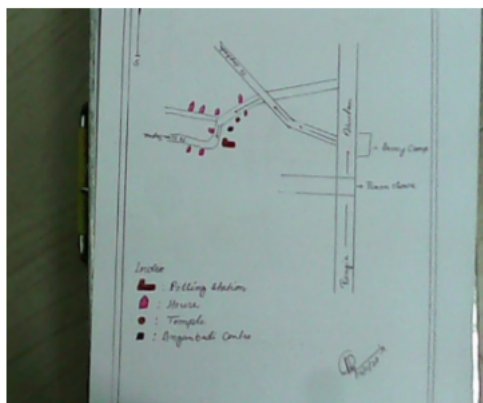

Nazri Naksha