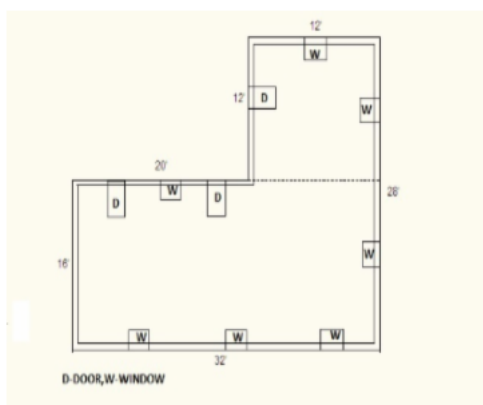

নিৰ্বাচক পঞ্জীয়ন বিষয়াৰ স্বাক্ষৰ

Nazri Naksha

Google Map View

Polling Station Building Front View

ভোটগ্ৰহন কেন্দ্ৰৰ সন্মুখৰ দৃশ্য

Cad View

Key MAP View

1 নাম : খনাশী ব্ৰহ্ম স্বামীৰ নাম: মুনীন্দ্ৰ বসুমতাৰী ঘৰ নং : 00 বয়স : 38 লিঙ্গ : মহিলা	GGF2587954 ফটো উপলব্ধ	2 নাম : সুৰেশ ৰাভা পিতাৰ নাম: বিজয় ৰাভা ঘৰ নং : 0 বয়স : 32 লিঙ্গ : পুৰুষ	GGF0354654 ফটো উপলব্ধ	# 3 নাম : বিকাশ শৰণীয়া পিতাৰ নাম: অমল শৰণীয়া ঘৰ নং : 128 বয়স : 32 লিঙ্গ : পুৰুষ	GGF0354274 ফটো উপলব্ধ
4 নাম : গোপী শৰণীয়া পিতাৰ নাম: গজেন শৰণীয়া ঘৰ নং : 0 বয়স : 31 লিঙ্গ : পুৰুষ	GGF0402032 ফটো উপলব্ধ	5 নাম : ৰবিতা ৰাভা স্বামীৰ নাম: গুণী ৰাভা ঘৰ নং : 000 বয়স : 29 লিঙ্গ : মহিলা	GGF0454835 ফটো উপলব্ধ	# 6 নাম : আব্দুল হামিদ পিতাৰ নাম: আব্দুল খালেক ঘৰ নং : 13 বয়স : 27 লিঙ্গ : পুৰুষ	GGF0317750 ফটো উপলব্ধ
7 নাম : চৌৰজীলা বাছুমতাৰী স্বামীৰ নাম: পিংকু বাছুমতাৰী ঘৰ নং : 0 বয়স : 27 লিঙ্গ : মহিলা	GGF0379420 ফটো উপলব্ধ	# 8 নাম : সঞ্জীৱ ৰাভা পিতাৰ নাম: বিজয় ৰাভা ঘৰ নং : 131 বয়স : 26 লিঙ্গ : পুৰুষ	GGF0354480 ফটো উপলব্ধ	9 নাম : মিজিঙ স্বৰ্গীয়াৰী পিতাৰ নাম: লক্ষ স্বৰ্গীয়াৰী ঘৰ নং : 1 বয়স : 29 লিঙ্গ : পুৰুষ	GGF0002246 ফটো উপলব্ধ
10 নাম : মানেশ্বৰ ৰাভা পিতাৰ নাম: নগেন ৰাভা ঘৰ নং : 1A বয়স : 42 লিঙ্গ : পুৰুষ	GGF0491423 ফটো উপলব্ধ	11 নাম : মিন ডেকা স্বামীৰ নাম: বিনোদ ডেকা ঘৰ নং : 2 বয়স : 43 লিঙ্গ : মহিলা	GGF0416461 ফটো উপলব্ধ	12 নাম : সঞ্জিতা বড়ো স্বামীৰ নাম: ৰবিৰাম বড়ো ঘৰ নং : 2 বয়স : 33 লিঙ্গ : মহিলা	GGF0111807 ফটো উপলব্ধ
13 নাম : পুলক শৰণীয়া পিতাৰ নাম: বুদ্ধি শৰণীয়া ঘৰ নং : 2 বয়স : 33 লিঙ্গ : পুৰুষ	GGF0112177 ফটো উপলব্ধ	14 নাম : লখেশ্বৰী দাস স্বামীৰ নাম: পৃথুৰাম ঘৰ নং : 03 বয়স : 73 লিঙ্গ : মহিলা	GGF1229818 ফটো উপলব্ধ	D 15 নাম : আইনল হক পিতাৰ নাম: সত্তৰ ঘৰ নং : 3 বয়স : 50 লিঙ্গ : পুৰুষ	GGF1224562 ফটো উপলব্ধ
D 16 নাম : আচমা খাতুন স্বামীৰ নাম: আইনল হক ঘৰ নং : 3 বয়স : 38 লিঙ্গ : মহিলা	GGF1224573 ফটো উপলব্ধ	17 নাম : মুন শৰণীয়া পিতাৰ নাম: লবেন শৰণীয়া ঘৰ নং : 3 বয়স : 29 লিঙ্গ : পুৰুষ	GGF0169557 ফটো উপলব্ধ	D 18 নাম : আইতান নেচা স্বামীৰ নাম: সত্তৰ নেচা ঘৰ নং : 3 কু বয়স : 62 লিঙ্গ : মহিলা	GGF6400030 ফটো উপলব্ধ
19 নাম : চাবেদ আলী পিতাৰ নাম: আজমদ ঘৰ নং : 8 বয়স : 56 লিঙ্গ : পুৰুষ	GGF1224595 ফটো উপলব্ধ	20 নাম : তাৰাবান নেচা স্বামীৰ নাম: চাবেদ ঘৰ নং : 8 বয়স : 48 লিঙ্গ : মহিলা	GGF1224608 ফটো উপলব্ধ	E 21 নাম : মহঃ মনসেৰ আলী পিতাৰ নাম: মজাম আলী ঘৰ নং : 04 বয়স : 42 লিঙ্গ : পুৰুষ	GGF1224653 ফটো উপলব্ধ
22 নাম : চমেন ৰাজবংশী পিতাৰ নাম: চন্দ্ৰ কান্ত ৰাজবংশী ঘৰ নং : 08 বয়স : 42 লিঙ্গ : পুৰুষ	GGF0357442 ফটো উপলব্ধ	23 নাম : চিৰিনা বেগম স্বামীৰ নাম: মনচৈৰ আলী ঘৰ নং : 04 বয়স : 38 লিঙ্গ : মহিলা	GGF1224664 ফটো উপলব্ধ	24 নাম : গীতা ৰাজবংশী স্বামীৰ নাম: চমেন ৰাজবংশী ঘৰ নং : 08 বয়স : 37 লিঙ্গ : মহিলা	GGF0366302 ফটো উপলব্ধ
25 নাম : আব্দুল আলী পিতাৰ নাম: চবেড আলী ঘৰ নং : 8 বয়স : 31 লিঙ্গ : পুৰুষ	GGF0548750 ফটো উপলব্ধ	# 26 নাম : কহিনুৰ বেগম স্বামীৰ নাম: হৰিবৰ ৰহমান ঘৰ নং : 8 বয়স : 26 লিঙ্গ : মহিলা	GGF0663765 ফটো উপলব্ধ	# 27 নাম : চানীয়াৰা খাতুন স্বামীৰ নাম: আব্দুল আলী ঘৰ নং : 8 বয়স : 25 লিঙ্গ : মহিলা	GGF0461210 ফটো উপলব্ধ
28 নাম : জেনিমা ৰাজবংশী পিতাৰ নাম: চমেন ৰাজবংশী ঘৰ নং : 04 বয়স : 24 লিঙ্গ : মহিলা	GGF2624799 ফটো উপলব্ধ	29 নাম : ময়েজউদ্দিন আলী পিতাৰ নাম: মাজুম ঘৰ নং : 5 বয়স : 58 লিঙ্গ : পুৰুষ	GGF1224619 ফটো উপলব্ধ	30 নাম : ময়মন খাতুন স্বামীৰ নাম: তায়জউদ্দিন ঘৰ নং : 5 বয়স : 48 লিঙ্গ : মহিলা	GGF1224642 ফটো উপলব্ধ