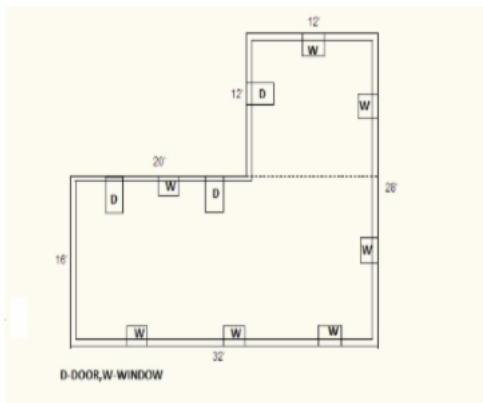

নিৰ্বাচক পঞ্জীয়ন বিষয়াৰ স্বাক্ষৰ

Nazri Naksha

Google Map View

Polling Station Building Front View

ভোটগ্ৰহন কেন্দ্ৰৰ সন্মুখৰ দৃশ্য

Cad View

Key MAP View

<p>E 1 GGF0313759</p> <p>নাম : সোনামনি কামাৰ স্বামীৰ নাম : গণেশ ঘৰ নং : 000 বয়স : 53 লিঙ্গ : মহিলা</p> <p>ফটো উপলব্ধ</p>	<p>2 GGF0390963</p> <p>নাম : মঞ্জু ডেকা স্বামীৰ নাম : পৰন দাস ঘৰ নং : 0 বয়স : 44 লিঙ্গ : মহিলা</p> <p>ফটো উপলব্ধ</p>	<p>3 GGF0350884</p> <p>নাম : সাধনা দাস স্বামীৰ নাম : দিপক ডেকা ঘৰ নং : 0 বয়স : 41 লিঙ্গ : মহিলা</p> <p>ফটো উপলব্ধ</p>
<p>R 4 GGF0313767</p> <p>নাম : ৰেখা দাস স্বামীৰ নাম : কৃষ্ণা ঘৰ নং : 000 বয়স : 36 লিঙ্গ : মহিলা</p> <p>ফটো উপলব্ধ</p>	<p>5 GGF0321133</p> <p>নাম : সৰশ্বতী শৰণীয়া স্বামীৰ নাম : মহন শৰণীয়া ঘৰ নং : 0 বয়স : 35 লিঙ্গ : মহিলা</p> <p>ফটো উপলব্ধ</p>	<p># 6 GGF0240341</p> <p>নাম : কানাই কৰ্মকাৰ পিতাৰ নাম : গনেশ কৰ্মকাৰ ঘৰ নং : 879ক বয়স : 33 লিঙ্গ : পুৰুষ</p> <p>ফটো উপলব্ধ</p>
<p>S 7 GGF0334532</p> <p>নাম : পিংকি দাস পিতাৰ নাম : দিবেন কুমাৰ দাস ঘৰ নং : 0 বয়স : 31 লিঙ্গ : মহিলা</p> <p>ফটো উপলব্ধ</p>	<p>8 GGF0341354</p> <p>নাম : বিনিতা দাস স্বামীৰ নাম : মৃদুপবন দাস ঘৰ নং : 0 বয়স : 29 লিঙ্গ : মহিলা</p> <p>ফটো উপলব্ধ</p>	<p>#2 9 XHA0103648</p> <p>নাম : চয়নিকা ৰাভা স্বামীৰ নাম : বিশাল ডেকা ঘৰ নং : 00 বয়স : 19 লিঙ্গ : মহিলা</p> <p>ফটো উপলব্ধ</p>
<p>10 GGF1217067</p> <p>নাম : সুমিত্ৰা ডেকা স্বামীৰ নাম : মনোৰঞ্জন ডেকা ঘৰ নং : 1 বয়স : 46 লিঙ্গ : মহিলা</p> <p>ফটো উপলব্ধ</p>	<p>11 XHA0105460</p> <p>নাম : চন্দনা শৰ্মা স্বামীৰ নাম : মানস জ্যোতি শৰ্মা ঘৰ নং : 01 বয়স : 30 লিঙ্গ : মহিলা</p> <p>ফটো উপলব্ধ</p>	<p>12 GGF6362677</p> <p>নাম : ভুবন কাৱিকি পিতাৰ নাম : মাধব কাৱিকি ঘৰ নং : 1 বয়স : 21 লিঙ্গ : পুৰুষ</p> <p>ফটো উপলব্ধ</p>
<p>13 GGF6364236</p> <p>নাম : দীপজ্যোতি মহান্ত পিতাৰ নাম : অনীল মহান্ত ঘৰ নং : 1 বয়স : 21 লিঙ্গ : পুৰুষ</p> <p>ফটো উপলব্ধ</p>	<p>14 GGF1217614</p> <p>নাম : স্বৰাজ কলিতা স্বামীৰ নাম : চক্ৰেশ্বৰ ঘৰ নং : 18 বয়স : 63 লিঙ্গ : মহিলা</p> <p>ফটো উপলব্ধ</p>	<p>15 GGF1217625</p> <p>নাম : কমল কলিতা পিতাৰ নাম : চক্ৰেশ্বৰ ঘৰ নং : 18 বয়স : 42 লিঙ্গ : পুৰুষ</p> <p>ফটো উপলব্ধ</p>
<p>16 GGF0443382</p> <p>নাম : নৱ কলিতা পিতাৰ নাম : সক্ৰেশ্বৰ কলিতা ঘৰ নং : 18 বয়স : 38 লিঙ্গ : পুৰুষ</p> <p>ফটো উপলব্ধ</p>	<p>17 GGF0348326</p> <p>নাম : কবিতা কলিতা স্বামীৰ নাম : কমল ঘৰ নং : 18 বয়স : 34 লিঙ্গ : মহিলা</p> <p>ফটো উপলব্ধ</p>	<p>18 GGF1410356</p> <p>নাম : গীতাজলি কলিতা স্বামীৰ নাম : নৱ কলিতা ঘৰ নং : 14 বয়স : 30 লিঙ্গ : মহিলা</p> <p>ফটো উপলব্ধ</p>
<p>19 GGF1217636</p> <p>নাম : কবিন কলিতা পিতাৰ নাম : মতিৰাম ঘৰ নং : 15 বয়স : 61 লিঙ্গ : পুৰুষ</p> <p>ফটো উপলব্ধ</p>	<p>20 GGF1217647</p> <p>নাম : ভাৰতী কলিতা স্বামীৰ নাম : কবিন ঘৰ নং : 15 বয়স : 56 লিঙ্গ : মহিলা</p> <p>ফটো উপলব্ধ</p>	<p>21 GGF0297804</p> <p>নাম : অনীতা দাশ স্বামীৰ নাম : দিপু কলিতা ঘৰ নং : 15 বয়স : 33 লিঙ্গ : মহিলা</p> <p>ফটো উপলব্ধ</p>
<p>22 GGF2622900</p> <p>নাম : বিশাল শৰণীয়া মাতৃৰ নাম : দিপাঞ্জলী শৰণীয়া ঘৰ নং : 15 বয়স : 24 লিঙ্গ : পুৰুষ</p> <p>ফটো উপলব্ধ</p>	<p>23 GGF6421507</p> <p>নাম : অমৰেন্দ্ৰ ৰাভা পিতাৰ নাম : লাভী ৰাম ৰাভা ঘৰ নং : 15 বয়স : 21 লিঙ্গ : পুৰুষ</p> <p>ফটো উপলব্ধ</p>	<p>24 GGF1217658</p> <p>নাম : মানিক ডেকা পিতাৰ নাম : গোপেশ্বৰ ঘৰ নং : 16 বয়স : 58 লিঙ্গ : পুৰুষ</p> <p>ফটো উপলব্ধ</p>
<p>25 GGF1217669</p> <p>নাম : কনিকা ডেকা স্বামীৰ নাম : মানিক ঘৰ নং : 16 বয়স : 53 লিঙ্গ : মহিলা</p> <p>ফটো উপলব্ধ</p>	<p>26 GGF0010964</p> <p>নাম : সঞ্জীত ডেকা পিতাৰ নাম : মণিক ডেকা ঘৰ নং : 16 বয়স : 31 লিঙ্গ : পুৰুষ</p> <p>ফটো উপলব্ধ</p>	<p>27 GGF1313931</p> <p>নাম : শ্বপালি ডেকা স্বামীৰ নাম : সঞ্জীত ডেকা ঘৰ নং : 16 বয়স : 27 লিঙ্গ : মহিলা</p> <p>ফটো উপলব্ধ</p>
<p>28 GGF1217670</p> <p>নাম : তাৰিনী কলিতা পিতাৰ নাম : শ্ৰীকান্ত ঘৰ নং : 19 বয়স : 66 লিঙ্গ : পুৰুষ</p> <p>ফটো উপলব্ধ</p>	<p>29 GGF1217681</p> <p>নাম : ফুলমতী কলিতা স্বামীৰ নাম : তাৰিনী ঘৰ নং : 19 বয়স : 56 লিঙ্গ : মহিলা</p> <p>ফটো উপলব্ধ</p>	<p>S 30 GGF0089755</p> <p>নাম : পূৰ্ণাঞ্জলী কলিতা পিতাৰ নাম : তাৰিনী কলিতা ঘৰ নং : 19 বয়স : 26 লিঙ্গ : মহিলা</p> <p>ফটো উপলব্ধ</p>