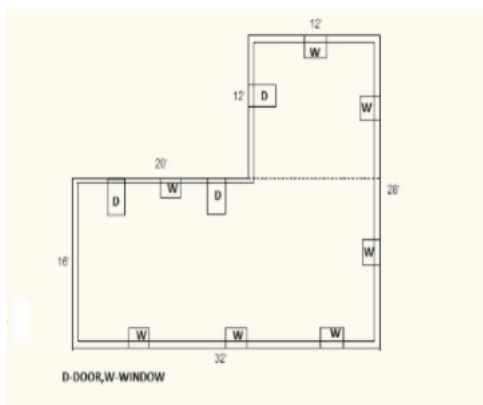

নিৰ্বাচক পঞ্জীয়ন বিষয়াৰ স্বাক্ষৰ

Nazri Naksha

Google Map View

Polling Station Building Front View

ভোটগ্ৰহন কেন্দ্ৰৰ সন্মুখৰ দৃশ্য

Cad View

Key MAP View

R 1 নাম : ফুলেশ্বৰি ৰাভা স্বামীৰ নাম: বমেশ ৰাভা ঘৰ নং : 0 বয়স : 43 লিঙ্গ : মহিলা	GGF0370502 ফটো উপলব্ধ	R 2 নাম : বিচামনী শৰণীয়া স্বামীৰ নাম: প্ৰভাত শৰণীয়া ঘৰ নং : 0 বয়স : 28 লিঙ্গ : মহিলা	GGF0375824 ফটো উপলব্ধ	S2 3 নাম : উজ্জলা ৰাভা পিতাৰ নাম: দুৰ্গা ৰাভা ঘৰ নং : 0 বয়স : 27 লিঙ্গ : মহিলা	GGF0368860 ফটো উপলব্ধ
# 4 নাম : মন্দিৰা ৰাভা পিতাৰ নাম: দুৰ্গা ৰাভা ঘৰ নং : 26 বয়স : 27 লিঙ্গ : মহিলা	GGF0368761 ফটো উপলব্ধ	# 5 নাম : প্ৰনব ৰাজবংশী পিতাৰ নাম: কান্তেশ্বৰ ৰাজবংশী ঘৰ নং : 208 বয়স : 25 লিঙ্গ : পুৰুষ	GGF0388231 ফটো উপলব্ধ	6 নাম : কমলেশ্বৰ বড়ো পিতাৰ নাম: বৃপনাথ ঘৰ নং : 1 বয়স : 55 লিঙ্গ : পুৰুষ	GGF1234566 ফটো উপলব্ধ
7 নাম : মালতি বড়ো স্বামীৰ নাম: কমলেশ্বৰ ঘৰ নং : 1 বয়স : 48 লিঙ্গ : মহিলা	GGF1234577 ফটো উপলব্ধ	8 নাম : অমিতাভ বড়ো পিতাৰ নাম: কমলেশ্বৰ বড়ো ঘৰ নং : 1 বয়স : 37 লিঙ্গ : পুৰুষ	GGF2372501 ফটো উপলব্ধ	9 নাম : তৰালী বড়ো স্বামীৰ নাম: অমিতাভ বড়ো ঘৰ নং : 1 বয়স : 33 লিঙ্গ : মহিলা	GGF2373106 ফটো উপলব্ধ
10 নাম : নৰেন বড়ো পিতাৰ নাম: কমলেশ্বৰ বড়ো ঘৰ নং : 1 বয়স : 32 লিঙ্গ : পুৰুষ	GGF2372512 ফটো উপলব্ধ	11 নাম : জোনাকী বড়ো স্বামীৰ নাম: নৰেন বড়ো ঘৰ নং : 1 বয়স : 31 লিঙ্গ : মহিলা	GGF2372396 ফটো উপলব্ধ	# 12 নাম : গিমে কলিতা পিতাৰ নাম: কুশল কলিতা ঘৰ নং : 164 বয়স : 21 লিঙ্গ : মহিলা	GGF6368153 ফটো উপলব্ধ
R 13 নাম : নয়নতাৰা বড়ো স্বামীৰ নাম: জয়ন্ত বড়ো ঘৰ নং : 02 বয়স : 34 লিঙ্গ : মহিলা	GGF0559039 ফটো উপলব্ধ	14 নাম : বৈজন্তী বড়ো স্বামীৰ নাম: উমাকান্ত ঘৰ নং : 0 বয়স : 53 লিঙ্গ : মহিলা	GGF1234588 ফটো উপলব্ধ	15 নাম : ডিম্পল বড়ো মাতৃৰ নাম: বৈজন্তী বড়ো ঘৰ নং : 0 বয়স : 35 লিঙ্গ : পুৰুষ	GGF1241196 ফটো উপলব্ধ
16 নাম : নয়নতাৰা বড়ো অন্যান্য: জয়ন্ত বড়ো ঘৰ নং : 0 বয়স : 34 লিঙ্গ : মহিলা	GGF0535575 ফটো উপলব্ধ	17 নাম : জয়ন্ত বড়ো মাতৃৰ নাম: বৈজন্তী বড়ো ঘৰ নং : 0 বয়স : 33 লিঙ্গ : পুৰুষ	GGF1241185 ফটো উপলব্ধ	18 নাম : অলকা বড়ো স্বামীৰ নাম: ডিম্পল বড়ো ঘৰ নং : 0 বয়স : 32 লিঙ্গ : মহিলা	GGF2373037 ফটো উপলব্ধ
19 নাম : তৃষ্ণা বড়ো স্বামীৰ নাম: কুশল বড়ো ঘৰ নং : 0 বয়স : 29 লিঙ্গ : মহিলা	GGF0418566 ফটো উপলব্ধ	E 20 নাম : লেপেন বড়ো পিতাৰ নাম: মেঘৰ ঘৰ নং : 8 বয়স : 58 লিঙ্গ : পুৰুষ	GGF1234599 ফটো উপলব্ধ	21 নাম : নিলীমা বড়ো স্বামীৰ নাম: লেপেন ঘৰ নং : 8 বয়স : 56 লিঙ্গ : মহিলা	GGF1234602 ফটো উপলব্ধ
22 নাম : কমলেশ্বৰ বড়ো পিতাৰ নাম: লেপেন ঘৰ নং : 8 বয়স : 40 লিঙ্গ : পুৰুষ	GGF1234613 ফটো উপলব্ধ	23 নাম : নিকুঞ্জ বড়ো পিতাৰ নাম: লেপেন ঘৰ নং : 8 বয়স : 36 লিঙ্গ : পুৰুষ	GGF1234635 ফটো উপলব্ধ	24 নাম : জাৰণী বড়ো স্বামীৰ নাম: কমলেশ্বৰ বড়ো ঘৰ নং : 4 বয়স : 36 লিঙ্গ : মহিলা	GGF1234624 ফটো উপলব্ধ
25 নাম : নিলিমা বসুমতাৰী অন্যান্য: বিৰেন বসুমতাৰী ঘৰ নং : 04 বয়স : 36 লিঙ্গ : মহিলা	GGF2585156 ফটো উপলব্ধ	R 26 নাম : মাইনাও বড়ো পিতাৰ নাম: লেপেন বড়ো ঘৰ নং : 8 বয়স : 32 লিঙ্গ : মহিলা	GGF2372921 ফটো উপলব্ধ	27 নাম : শৰ্মিলা বড়ো স্বামীৰ নাম: নিকুঞ্জ বড়ো ঘৰ নং : 8 বয়স : 30 লিঙ্গ : মহিলা	GGF1241607 ফটো উপলব্ধ
E 28 নাম : কান্তেশ্বৰ সূত্ৰধৰ পিতাৰ নাম: পোতাৰ ঘৰ নং : 5 বয়স : 65 লিঙ্গ : পুৰুষ	GGF1234646 ফটো উপলব্ধ	E 29 নাম : মনেশ্বৰ ৰাভা পিতাৰ নাম: বাতৰাম ৰাভা ঘৰ নং : 5 বয়স : 61 লিঙ্গ : পুৰুষ	GGF0538819 ফটো উপলব্ধ	30 নাম : নাগ্ৰি সূত্ৰধৰ স্বামীৰ নাম: কান্তেশ্বৰ ঘৰ নং : 5 বয়স : 58 লিঙ্গ : মহিলা	GGF1234657 ফটো উপলব্ধ