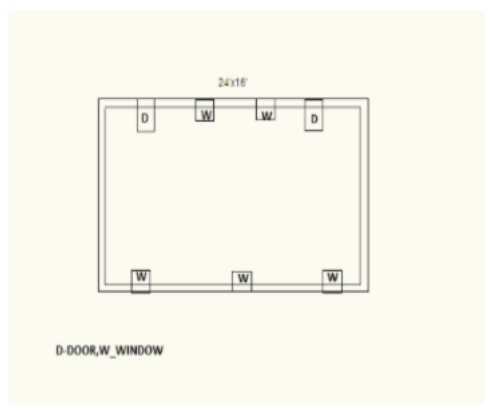

নিৰ্বাচক পঞ্জীয়ন বিষয়াৰ স্বাক্ষৰ

Nazri Naksha

Google Map View

Polling Station Building Front View

ভোটগ্ৰহন কেন্দ্ৰৰ সন্মুখৰ দৃশ্য

Cad View

Key MAP View

1 নাম : বিক্রম বসুমতাৰী মাতৃৰ নাম: কৰ্বিতা বসুমতাৰী ঘৰ নং : 0 বয়স : 22 লিঙ্গ : পুৰুষ	XHA0141101 ফটো উপলব্ধ	2 নাম : মাতৃমা শালৈ কাকতি স্বামীৰ নাম: নয়নজ্যোতি কাকতি ঘৰ নং : 10 বয়স : 29 লিঙ্গ : মহিলা	GGF0608323 ফটো উপলব্ধ	3 নাম : বিকাশ কাকতি অন্যান্য: বৰষা কাকতি ঘৰ নং : 23 বয়স : 29 লিঙ্গ : পুৰুষ	XHA0053231 ফটো উপলব্ধ
4 নাম : চয়নীকা কাকতি পিতাৰ নাম: প্ৰদীপ কাকতি ঘৰ নং : 28 বয়স : 21 লিঙ্গ : মহিলা	GGF6378210 ফটো উপলব্ধ	5 নাম : সুমতী বসুমতাৰী স্বামীৰ নাম: বাবুল বসুমতাৰী ঘৰ নং : 34 বয়স : 45 লিঙ্গ : মহিলা	GGF0184069 ফটো উপলব্ধ	6 নাম : বাবুল বসুমতাৰী পিতাৰ নাম: বেৰ্নজেন বড়ো ঘৰ নং : 34 বয়স : 38 লিঙ্গ : পুৰুষ	GGF0184176 ফটো উপলব্ধ
7 নাম : দিপক বসুমতাৰী পিতাৰ নাম: বাবুল ঘৰ নং : 08 বয়স : 30 লিঙ্গ : পুৰুষ	GGF0428417 ফটো উপলব্ধ	8 নাম : বিচিত্ৰ বসুমতাৰী পিতাৰ নাম: বাবুল বসুমতাৰী ঘৰ নং : 34 বয়স : 30 লিঙ্গ : পুৰুষ	GGF0184929 ফটো উপলব্ধ	9 নাম : চমাইনা বসুমতাৰী স্বামীৰ নাম: চমেন বসুমতাৰী ঘৰ নং : 08 বয়স : 29 লিঙ্গ : মহিলা	GGF1387687 ফটো উপলব্ধ
10 নাম : বমেন বসুমতাৰী পিতাৰ নাম: বাবুল বসুমতাৰী ঘৰ নং : 08 বয়স : 27 লিঙ্গ : পুৰুষ	GGF0182972 ফটো উপলব্ধ	11 নাম : প্ৰিয়ংকা বসুমতাৰী স্বামীৰ নাম: দিপক বসুমতাৰী ঘৰ নং : 08 বয়স : 24 লিঙ্গ : মহিলা	GGF1302397 ফটো উপলব্ধ	12 নাম : ধ্ৰুৱজ্যোতি কলিতা পিতাৰ নাম: দয়াল কলিতা ঘৰ নং : 80 বয়স : 26 লিঙ্গ : পুৰুষ	GGF0434795 ফটো উপলব্ধ
13 নাম : বিপ্লব পাটোৱাৰী পিতাৰ নাম: শিৰিচ পাটোৱাৰী ঘৰ নং : 86 বয়স : 25 লিঙ্গ : পুৰুষ	GGF0527218 ফটো উপলব্ধ	14 নাম : নবজিত বৈশ্য পিতাৰ নাম: সূৰ্যবু বৈশ্য ঘৰ নং : 47 বয়স : 26 লিঙ্গ : পুৰুষ	GGF0622233 ফটো উপলব্ধ	15 নাম : লভিতা কলিতা পিতাৰ নাম: চনাৰাম কলিতা ঘৰ নং : 56 বয়স : 25 লিঙ্গ : মহিলা	GGF0606061 ফটো উপলব্ধ
16 নাম : অখিল বড়ো পিতাৰ নাম: কমল বড়ো ঘৰ নং : 56 বয়স : 25 লিঙ্গ : পুৰুষ	GGF0645291 ফটো উপলব্ধ	17 নাম : সুমতী পাটোৱাৰী স্বামীৰ নাম: জয়ন্ত পাটোৱাৰী ঘৰ নং : 66 বয়স : 36 লিঙ্গ : মহিলা	GGF1262625 ফটো উপলব্ধ	# 18 নাম : ভিতালী কলিতা স্বামীৰ নাম: হেমন্ত দাস ঘৰ নং : 79 বয়স : 23 লিঙ্গ : মহিলা	GGF2620086 ফটো উপলব্ধ
19 নাম : নিৰ্মালি পাটোৱাৰী স্বামীৰ নাম: দামোদৰ পাটোৱাৰী ঘৰ নং : 75 বয়স : 30 লিঙ্গ : মহিলা	GGF2619625 ফটো উপলব্ধ	20 নাম : ধ্ৰুৱজ্যোতি দাস পিতাৰ নাম: চন্দ্ৰ ধৰ দাস ঘৰ নং : 78 বয়স : 25 লিঙ্গ : পুৰুষ	GGF0646240 ফটো উপলব্ধ	21 নাম : ৰইচুমী বড়ো পিতাৰ নাম: পদ্ম বড়ো ঘৰ নং : 78 বয়স : 22 লিঙ্গ : মহিলা	XHA0052639 ফটো উপলব্ধ
22 নাম : ৰিজমণি পাটোৱাৰী স্বামীৰ নাম: ভূগী পাটোৱাৰী ঘৰ নং : 104 বয়স : 31 লিঙ্গ : মহিলা	GGF0644203 ফটো উপলব্ধ	23 নাম : ভনিতা পাটোৱাৰী পিতাৰ নাম: অনিল পাটোৱাৰী ঘৰ নং : 105 বয়স : 27 লিঙ্গ : মহিলা	GGF6417612 ফটো উপলব্ধ	24 নাম : বীণা ডেকা পাটোৱাৰী স্বামীৰ নাম: অনিল পাটোৱাৰী ঘৰ নং : 106 বয়স : 43 লিঙ্গ : মহিলা	GGF0666362 ফটো উপলব্ধ
25 নাম : মঞ্জু পাটোৱাৰী স্বামীৰ নাম: হেমন্ত পাটোৱাৰী ঘৰ নং : 106 বয়স : 37 লিঙ্গ : মহিলা	GGF0655548 ফটো উপলব্ধ	26 নাম : হেমন্ত পাটোৱাৰী পিতাৰ নাম: অনিল পাটোৱাৰী ঘৰ নং : 106 বয়স : 30 লিঙ্গ : পুৰুষ	GGF0653279 ফটো উপলব্ধ	27 নাম : কুঞ্জ পাটোৱাৰী স্বামীৰ নাম: প্ৰণাব জ্যোতি পাটোৱাৰী ঘৰ নং : 109 বয়স : 30 লিঙ্গ : মহিলা	GGF0639054 ফটো উপলব্ধ
28 নাম : ৰিনা বড়ো স্বামীৰ নাম: মনোজ ঘৰ নং : 111 বয়স : 34 লিঙ্গ : মহিলা	GGF0327197 ফটো উপলব্ধ	29 নাম : সনাৰী বড়ো স্বামীৰ নাম: মনেশ বড়ো ঘৰ নং : 117 বয়স : 31 লিঙ্গ : মহিলা	GGF0422865 ফটো উপলব্ধ	30 নাম : গায়ত্ৰী কাকতি পিতাৰ নাম: বিৰেন কাকতি ঘৰ নং : 119 বয়স : 21 লিঙ্গ : মহিলা	GGF6377899 ফটো উপলব্ধ