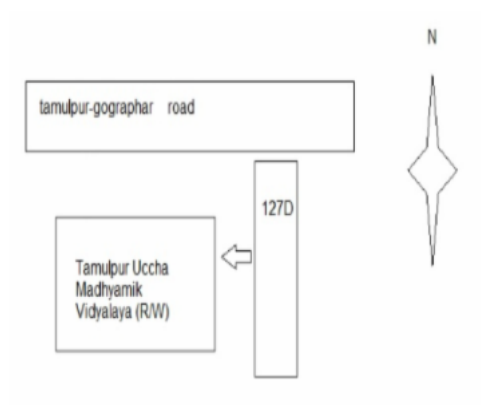

Key MAP View