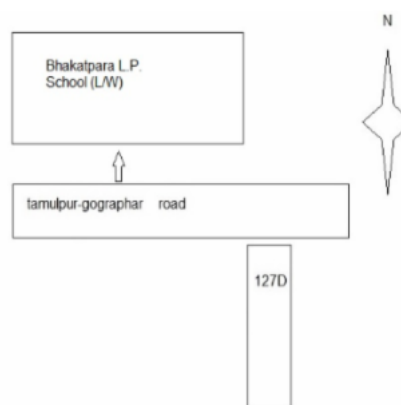

নিৰ্বাচক পঞ্জীয়ন বিষয়াৰ স্বাক্ষৰ

Nazri Naksha

Google Map View

Polling Station Building Front View

ভোটগ্ৰহন কেন্দ্ৰৰ সন্মুখৰ দৃশ্য

Cad View

Key MAP View

1 নাম : ফৰখি বড়ো স্বামীৰ নাম: উত্তম বড়ো ঘৰ নং : 1 বয়স : 78 লিঙ্গ : মহিলা	GGF2204571 ফটো উপলব্ধ	2 নাম : সুৰেন বড়ো পিতাৰ নাম: বিপিন বড়ো ঘৰ নং : 1 বয়স : 59 লিঙ্গ : পুৰুষ	XHA0037663 ফটো উপলব্ধ	3 নাম : অমৰ বড়ো পিতাৰ নাম: উত্তম বড়ো ঘৰ নং : 1 বয়স : 51 লিঙ্গ : পুৰুষ	GGF2204582 ফটো উপলব্ধ
4 নাম : কল্পনা বড়ো স্বামীৰ নাম: অমৰ বড়ো ঘৰ নং : 1 বয়স : 45 লিঙ্গ : মহিলা	GGF2204593 ফটো উপলব্ধ	5 নাম : কনক বড়ো পিতাৰ নাম: বাদৌ ৰাম বড়ো ঘৰ নং : 02 বয়স : 38 লিঙ্গ : পুৰুষ	GGF0313817 ফটো উপলব্ধ	6 নাম : নিলিমা বড়ো মাতৃৰ নাম: কনক বড়ো ঘৰ নং : 02 বয়স : 36 লিঙ্গ : মহিলা	GGF0313809 ফটো উপলব্ধ
7 নাম : মিনাকী বড়ো পিতাৰ নাম: বিজয় ঘৰ নং : 1 বয়স : 34 লিঙ্গ : মহিলা	GGF0314799 ফটো উপলব্ধ	8 নাম : অজয় বড়ো পিতাৰ নাম: বেলৌ ৰাম বড়ো ঘৰ নং : 1 বয়স : 31 লিঙ্গ : পুৰুষ	GGF0002147 ফটো উপলব্ধ	9 নাম : সুনু প্ৰভা সৱাগিআ পিতাৰ নাম: ধীৱেন সৱাগিআ ঘৰ নং : 1 বয়স : 26 লিঙ্গ : মহিলা	GGF4999652 ফটো উপলব্ধ
10 নাম : ভৱানি ব পিতাৰ নাম: অমৰ ব ঘৰ নং : 01 বয়স : 24 লিঙ্গ : মহিলা	GGF1374073 ফটো উপলব্ধ	11 নাম : প্ৰিয়াকা সৰণিয়া পিতাৰ নাম: বিমল ডেকা সৰণিয়া ঘৰ নং : 1 বয়স : 22 লিঙ্গ : মহিলা	GGF6366066 ফটো উপলব্ধ	12 নাম : জোনাকী বড়ো স্বামীৰ নাম: সুৰেন ঘৰ নং : 1 বয়স : 48 লিঙ্গ : মহিলা	GGF2204617 ফটো উপলব্ধ
13 নাম : সনাৰাম বসুমতাৰী পিতাৰ নাম: বুদ্ধিৰাম ঘৰ নং : 2 বয়স : 52 লিঙ্গ : পুৰুষ	GGF2204628 ফটো উপলব্ধ	14 নাম : সোনালী বসুমতাৰী স্বামীৰ নাম: সনাৰাম বসুমতাৰী ঘৰ নং : 2 বয়স : 45 লিঙ্গ : মহিলা	GGF2204639 ফটো উপলব্ধ	15 নাম : চৌমখোৰ বসুমতাৰী পিতাৰ নাম: সনাৰাম বসুমতাৰী ঘৰ নং : 2 বয়স : 32 লিঙ্গ : পুৰুষ	GGF2397980 ফটো উপলব্ধ
16 নাম : কল্পনা বড়ো স্বামীৰ নাম: চৌমখোৰ বসুমতাৰী ঘৰ নং : 2 বয়স : 29 লিঙ্গ : মহিলা	GGF6422745 ফটো উপলব্ধ	17 নাম : ৰাতিৰাম বড়ো পিতাৰ নাম: থেমা বড়ো ঘৰ নং : 4 ক বয়স : 49 লিঙ্গ : পুৰুষ	GGF0194282 ফটো উপলব্ধ	18 নাম : ফাগুনী বড়ো স্বামীৰ নাম: ৰাতিৰাম বড়ো ঘৰ নং : 4 ক বয়স : 40 লিঙ্গ : মহিলা	GGF0204222 ফটো উপলব্ধ
19 নাম : ৰবীন্দ্ৰ বড়ো পিতাৰ নাম: জীৱন বড়ো ঘৰ নং : 5 বয়স : 51 লিঙ্গ : পুৰুষ	GGF4991105 ফটো উপলব্ধ	20 নাম : ৰনাই বড়ো স্বামীৰ নাম: ৰবীন্দ্ৰ ঘৰ নং : 5 বয়স : 50 লিঙ্গ : মহিলা	GGF2204651 ফটো উপলব্ধ	21 নাম : খগেন্দ্ৰ নাথ বড়ো পিতাৰ নাম: জীৱন চন্দ্ৰ বড়ো ঘৰ নং : 05 বয়স : 50 লিঙ্গ : পুৰুষ	GGF4978607 ফটো উপলব্ধ
22 নাম : গনেশ বড়ো পিতাৰ নাম: ৰবীন্দ্ৰ বড়ো ঘৰ নং : 5 বয়স : 34 লিঙ্গ : পুৰুষ	GGF2211383 ফটো উপলব্ধ	23 নাম : কাৰ্তিক বড়ো পিতাৰ নাম: ৰবীন্দ্ৰ বড়ো ঘৰ নং : 5 বয়স : 30 লিঙ্গ : পুৰুষ	GGF0228387 ফটো উপলব্ধ	24 নাম : চক্ৰধৰ বসুমতাৰী পিতাৰ নাম: হৰেন ঘৰ নং : 6 বয়স : 49 লিঙ্গ : পুৰুষ	GGF2204695 ফটো উপলব্ধ
25 নাম : দিপালী বড়ো বসুমতাৰী স্বামীৰ নাম: চক্ৰধৰ বসুমতাৰী ঘৰ নং : 6 বয়স : 39 লিঙ্গ : মহিলা	GGF4990008 ফটো উপলব্ধ	26 নাম : বীনা বড়ো স্বামীৰ নাম: ৰবীন ঘৰ নং : 9 বয়স : 53 লিঙ্গ : মহিলা	GGF2204708 ফটো উপলব্ধ	27 নাম : ৰাজু বসুমতাৰী পিতাৰ নাম: ৰবি ৰাম বসুমতাৰী ঘৰ নং : 07 বয়স : 43 লিঙ্গ : পুৰুষ	GGF4989893 ফটো উপলব্ধ
28 নাম : অনিমা বসুমতাৰী স্বামীৰ নাম: ৰাজু বসুমতাৰী ঘৰ নং : 07 বয়স : 33 লিঙ্গ : মহিলা	GGF6417489 ফটো উপলব্ধ	29 নাম : মান ৰাম বসুমতাৰী পিতাৰ নাম: কৃষ্ণ ঘৰ নং : 8 বয়স : 60 লিঙ্গ : পুৰুষ	GGF2204742 ফটো উপলব্ধ	30 নাম : সোনায়শ্ৰী বসুমতাৰী স্বামীৰ নাম: মনুৰাম ঘৰ নং : 8 বয়স : 56 লিঙ্গ : মহিলা	GGF2204753 ফটো উপলব্ধ