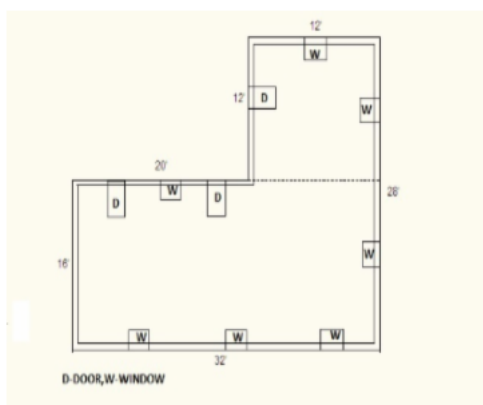

নিৰ্বাচক পঞ্জীয়ন বিষয়াৰ স্বাক্ষৰ

Nazri Naksha

Google Map View

Polling Station Building Front View

ভোটগ্ৰহন কেন্দ্ৰৰ সন্মুখৰ দৃশ্য

Cad View

Key MAP View

1 নাম : ফৰখি বড়ো স্বামীৰ নাম: উত্তম বড়ো ঘৰ নং : 1 বয়স : 78 লিঙ্গ : মহিলা	GGF2204571 ফটো উপলব্ধ	2 নাম : সুৰেন বড়ো পিতাৰ নাম: বিপিন বড়ো ঘৰ নং : 1 বয়স : 59 লিঙ্গ : পুৰুষ	XHA0037663 ফটো উপলব্ধ	3 নাম : অমৰ বড়ো পিতাৰ নাম: উত্তম বড়ো ঘৰ নং : 1 বয়স : 51 লিঙ্গ : পুৰুষ	GGF2204582 ফটো উপলব্ধ
4 নাম : কল্পনা বড়ো স্বামীৰ নাম: অমৰ বড়ো ঘৰ নং : 1 বয়স : 45 লিঙ্গ : মহিলা	GGF2204593 ফটো উপলব্ধ	5 নাম : কনক বড়ো পিতাৰ নাম: বাদৌ ৰাম বড়ো ঘৰ নং : 02 বয়স : 38 লিঙ্গ : পুৰুষ	GGF0313817 ফটো উপলব্ধ	6 নাম : নিলিমা বড়ো মাতৃৰ নাম: কনক বড়ো ঘৰ নং : 02 বয়স : 36 লিঙ্গ : মহিলা	GGF0313809 ফটো উপলব্ধ
7 নাম : মিনাকী বড়ো পিতাৰ নাম: বিজয় ঘৰ নং : 1 বয়স : 34 লিঙ্গ : মহিলা	GGF0314799 ফটো উপলব্ধ	8 নাম : অজয় বড়ো পিতাৰ নাম: বেলৌ ৰাম বড়ো ঘৰ নং : 1 বয়স : 31 লিঙ্গ : পুৰুষ	GGF0002147 ফটো উপলব্ধ	9 নাম : সুনু প্ৰভা সৱাগিআ পিতাৰ নাম: ধীৱেন সৱাগিআ ঘৰ নং : 1 বয়স : 26 লিঙ্গ : মহিলা	GGF4999652 ফটো উপলব্ধ
10 নাম : ভৱানি ব পিতাৰ নাম: অমৰ ব ঘৰ নং : 01 বয়স : 24 লিঙ্গ : মহিলা	GGF1374073 ফটো উপলব্ধ	11 নাম : প্ৰিয়াকা সৰণিয়া পিতাৰ নাম: বিমল ডেকা সৰণিয়া ঘৰ নং : 1 বয়স : 22 লিঙ্গ : মহিলা	GGF6366066 ফটো উপলব্ধ	12 নাম : জোনাকী বড়ো স্বামীৰ নাম: সুৰেন ঘৰ নং : 1 বয়স : 48 লিঙ্গ : মহিলা	GGF2204617 ফটো উপলব্ধ
13 নাম : সনাৰাম বসুমতাৰী পিতাৰ নাম: বুদ্ধিৰাম ঘৰ নং : 2 বয়স : 52 লিঙ্গ : পুৰুষ	GGF2204628 ফটো উপলব্ধ	14 নাম : সোনালী বসুমতাৰী স্বামীৰ নাম: সনাৰাম বসুমতাৰী ঘৰ নং : 2 বয়স : 45 লিঙ্গ : মহিলা	GGF2204639 ফটো উপলব্ধ	15 নাম : চৌমখোৰ বসুমতাৰী পিতাৰ নাম: সনাৰাম বসুমতাৰী ঘৰ নং : 2 বয়স : 32 লিঙ্গ : পুৰুষ	GGF2397980 ফটো উপলব্ধ
16 নাম : কল্পনা বড়ো স্বামীৰ নাম: চৌমখোৰ বসুমতাৰী ঘৰ নং : 2 বয়স : 29 লিঙ্গ : মহিলা	GGF6422745 ফটো উপলব্ধ	17 নাম : ৰাতিৰাম বড়ো পিতাৰ নাম: থেমা বড়ো ঘৰ নং : 4 ক বয়স : 49 লিঙ্গ : পুৰুষ	GGF0194282 ফটো উপলব্ধ	18 নাম : ফাগুনী বড়ো স্বামীৰ নাম: ৰাতিৰাম বড়ো ঘৰ নং : 4 ক বয়স : 40 লিঙ্গ : মহিলা	GGF0204222 ফটো উপলব্ধ
19 নাম : ৰবীন্দ্ৰ বড়ো পিতাৰ নাম: জীৱন বড়ো ঘৰ নং : 5 বয়স : 51 লিঙ্গ : পুৰুষ	GGF4991105 ফটো উপলব্ধ	20 নাম : ৰনাই বড়ো স্বামীৰ নাম: ৰবীন্দ্ৰ ঘৰ নং : 5 বয়স : 50 লিঙ্গ : মহিলা	GGF2204651 ফটো উপলব্ধ	21 নাম : খগেন্দ্ৰ নাথ বড়ো পিতাৰ নাম: জীৱন চন্দ্ৰ বড়ো ঘৰ নং : 05 বয়স : 50 লিঙ্গ : পুৰুষ	GGF4978607 ফটো উপলব্ধ
22 নাম : গনেশ বড়ো পিতাৰ নাম: ৰবীন্দ্ৰ বড়ো ঘৰ নং : 5 বয়স : 34 লিঙ্গ : পুৰুষ	GGF2211383 ফটো উপলব্ধ	23 নাম : কাৰ্তিক বড়ো পিতাৰ নাম: ৰবীন্দ্ৰ বড়ো ঘৰ নং : 5 বয়স : 30 লিঙ্গ : পুৰুষ	GGF0228387 ফটো উপলব্ধ	24 নাম : চক্ৰধৰ বসুমতাৰী পিতাৰ নাম: হৰেন ঘৰ নং : 6 বয়স : 49 লিঙ্গ : পুৰুষ	GGF2204695 ফটো উপলব্ধ
25 নাম : দিপালী বড়ো বসুমতাৰী স্বামীৰ নাম: চক্ৰধৰ বসুমতাৰী ঘৰ নং : 6 বয়স : 39 লিঙ্গ : মহিলা	GGF4990008 ফটো উপলব্ধ	26 নাম : বীনা বড়ো স্বামীৰ নাম: ৰবীন ঘৰ নং : 9 বয়স : 53 লিঙ্গ : মহিলা	GGF2204708 ফটো উপলব্ধ	27 নাম : ৰাজু বসুমতাৰী পিতাৰ নাম: ৰবি ৰাম বসুমতাৰী ঘৰ নং : 07 বয়স : 43 লিঙ্গ : পুৰুষ	GGF4989893 ফটো উপলব্ধ
28 নাম : অনিমা বসুমতাৰী স্বামীৰ নাম: ৰাজু বসুমতাৰী ঘৰ নং : 07 বয়স : 33 লিঙ্গ : মহিলা	GGF6417489 ফটো উপলব্ধ	29 নাম : মান ৰাম বসুমতাৰী পিতাৰ নাম: কৃষ্ণ ঘৰ নং : 8 বয়স : 60 লিঙ্গ : পুৰুষ	GGF2204742 ফটো উপলব্ধ	30 নাম : সোনায়শ্ৰী বসুমতাৰী স্বামীৰ নাম: মনুৰাম ঘৰ নং : 8 বয়স : 56 লিঙ্গ : মহিলা	GGF2204753 ফটো উপলব্ধ