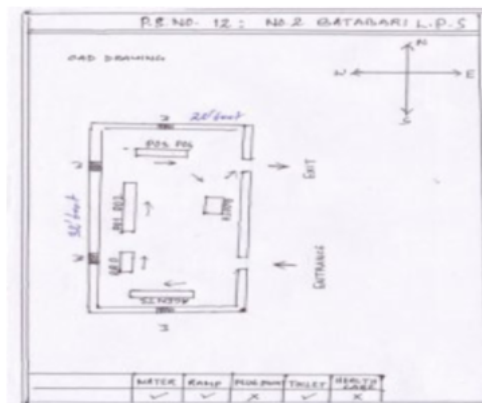

নিৰ্বাচক পঞ্জীয়ন বিষয়াৰ স্বাক্ষৰ

Nazri Naksha

Google Map View

Polling Station Building Front View

ভোটগ্ৰহন কেন্দ্ৰৰ সন্মুখৰ দৃশ্য

Cad View

Key MAP View

1 নাম : জোনাকী দাস স্বামীৰ নাম : ৰবি ৰায় ঘৰ নং : 000 বয়স : 29 লিঙ্গ : মহিলা	PYI0105874 ফটো উপলব্ধ	2 নাম : ৰবি ৰায় পিতাৰ নাম : নিৰঞ্জয় ৰায় ঘৰ নং : 000 বয়স : 24 লিঙ্গ : পুৰুষ	PYI0104976 ফটো উপলব্ধ	3 নাম : কাৰ্তিক বৰ্মন পিতাৰ নাম : নবীন বৰ্মন ঘৰ নং : 2 বয়স : 59 লিঙ্গ : পুৰুষ	HPQ7239090 ফটো উপলব্ধ
4 নাম : প্ৰিয়বালা বৰ্মন স্বামীৰ নাম : নৰেন্দ্ৰ বৰ্মন ঘৰ নং : 0 বয়স : 76 লিঙ্গ : মহিলা	HPQ0004112 ফটো উপলব্ধ	5 নাম : ৰঞ্জীত বৰ্মন পিতাৰ নাম : নৰেন্দ্ৰ বৰ্মন ঘৰ নং : 0 বয়স : 39 লিঙ্গ : পুৰুষ	HPQ7239125 ফটো উপলব্ধ	6 নাম : শান্তি বৰ্মন স্বামীৰ নাম : সুধন বৰ্মন ঘৰ নং : 8 বয়স : 53 লিঙ্গ : মহিলা	HPQ7239147 ফটো উপলব্ধ
7 নাম : সুধন বৰ্মন পিতাৰ নাম : নৰেন্দ্ৰ বৰ্মন ঘৰ নং : 8 বয়স : 39 লিঙ্গ : পুৰুষ	HPQ0004113 ফটো উপলব্ধ	8 নাম : লক্ষি সিংহ স্বামীৰ নাম : সুবোধ সিংহ ঘৰ নং : 5 বয়স : 52 লিঙ্গ : মহিলা	HPQ0004114 ফটো উপলব্ধ	9 নাম : সুমিত্ৰা সিংহ স্বামীৰ নাম : সুধন সিংহ ঘৰ নং : 6 বয়স : 53 লিঙ্গ : মহিলা	HPQ0004116 ফটো উপলব্ধ
10 নাম : প্ৰসেনজিৎ দেবনাথ পিতাৰ নাম : মনোৰঞ্জন দেবনাথ ঘৰ নং : 6ক বয়স : 28 লিঙ্গ : পুৰুষ	HPQ0376152 ফটো উপলব্ধ	11 নাম : মনোৰঞ্জন দেবনাথ পিতাৰ নাম : ৰজনী দেবনাথ ঘৰ নং : 6ক বয়স : 64 লিঙ্গ : পুৰুষ	HPQ0004117 ফটো উপলব্ধ	12 নাম : খেলন দেবনাথ স্বামীৰ নাম : মনোৰঞ্জন দেবনাথ ঘৰ নং : 6ক বয়স : 55 লিঙ্গ : মহিলা	HPQ0004118 ফটো উপলব্ধ
13 নাম : শান্তি দেবনাথ পিতাৰ নাম : মনোৰঞ্জন দেবনাথ ঘৰ নং : 6ক বয়স : 37 লিঙ্গ : মহিলা	HPQ0004120 ফটো উপলব্ধ	14 নাম : পাৰুলী ৰায় স্বামীৰ নাম : নাৰায়ন ৰায় ঘৰ নং : 9 বয়স : 62 লিঙ্গ : মহিলা	HPQ0004121 ফটো উপলব্ধ	15 নাম : হৰকান্ত ৰায় পিতাৰ নাম : নাৰায়ন ৰায় ঘৰ নং : 7 বয়স : 33 লিঙ্গ : পুৰুষ	HPQ0143925 ফটো উপলব্ধ
16 নাম : শ্ৰীকান্ত ৰায় পিতাৰ নাম : নাৰায়ন ৰায় ঘৰ নং : 7 বয়স : 30 লিঙ্গ : পুৰুষ	HPQ0144238 ফটো উপলব্ধ	17 নাম : বলভদ্ৰ বৰ্মন পিতাৰ নাম : বিদুভূষণ বৰ্মন ঘৰ নং : 9ক বয়স : 62 লিঙ্গ : পুৰুষ	HPQ0004122 ফটো উপলব্ধ	18 নাম : গীতা বৰ্মন স্বামীৰ নাম : বলভদ্ৰ বৰ্মন ঘৰ নং : 9ক বয়স : 52 লিঙ্গ : মহিলা	HPQ0004123 ফটো উপলব্ধ
19 নাম : ভবেশ বৰ্মন পিতাৰ নাম : বলভদ্ৰ বৰ্মন ঘৰ নং : 9ক বয়স : 34 লিঙ্গ : পুৰুষ	HPQ0004124 ফটো উপলব্ধ	20 নাম : মালতী সিংহ স্বামীৰ নাম : নীলকান্ত সিংহ ঘৰ নং : 11 বয়স : 68 লিঙ্গ : মহিলা	HPQ0004125 ফটো উপলব্ধ	21 নাম : অজীত সিংহ পিতাৰ নাম : নীলকান্ত সিংহ ঘৰ নং : 11 বয়স : 51 লিঙ্গ : পুৰুষ	HPQ0496331 ফটো উপলব্ধ
D 22 নাম : অজিত সিংহ পিতাৰ নাম : নীলকান্ত সিংহ ঘৰ নং : 11 বয়স : 47 লিঙ্গ : পুৰুষ	HPQ0004126 ফটো উপলব্ধ	23 নাম : বেফলা সিংহ স্বামীৰ নাম : অজিত সিংহ ঘৰ নং : 11 বয়স : 39 লিঙ্গ : মহিলা	HPQ0004129 ফটো উপলব্ধ	24 নাম : বিশা ৰাভা পিতাৰ নাম : বিৰেন ৰাভা ঘৰ নং : 011 বয়স : 23 লিঙ্গ : মহিলা	HPQ0504704 ফটো উপলব্ধ
25 নাম : উৎপলা ৰাভা পিতাৰ নাম : বিৰেন ৰাভা ঘৰ নং : 011 বয়স : 20 লিঙ্গ : মহিলা	PYI0062075 ফটো উপলব্ধ	26 নাম : অনতি সিংহ পিতাৰ নাম : অজিত সিংহ ঘৰ নং : 11 বয়স : 19 লিঙ্গ : মহিলা	PYI0099721 ফটো উপলব্ধ	27 নাম : দীপক ৰাভা পিতাৰ নাম : বিৰেন ৰাভা ঘৰ নং : 12 বয়স : 49 লিঙ্গ : পুৰুষ	HPQ0162941 ফটো উপলব্ধ
28 নাম : ৰিতা ৰাভা স্বামীৰ নাম : দীপক ৰাভা ঘৰ নং : 12 বয়স : 39 লিঙ্গ : মহিলা	HPQ0162982 ফটো উপলব্ধ	29 নাম : অৰুণ বৰ্মন পিতাৰ নাম : জয়দেব বৰ্মন ঘৰ নং : 13 বয়স : 44 লিঙ্গ : পুৰুষ	HPQ0004130 ফটো উপলব্ধ	30 নাম : বৰন বৰ্মন পিতাৰ নাম : জয়দেব বৰ্মন ঘৰ নং : 13 বয়স : 40 লিঙ্গ : পুৰুষ	HPQ0004132 ফটো উপলব্ধ