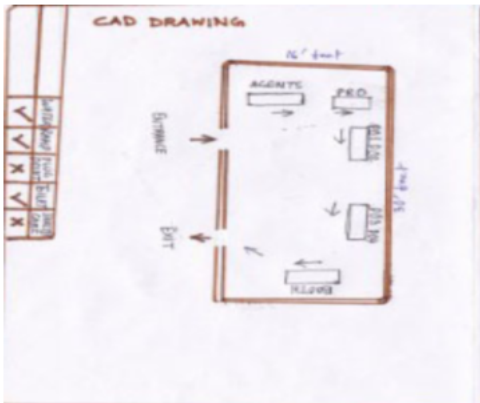

নিৰ্বাচক পঞ্জীয়ন বিষয়াৰ স্বাক্ষৰ

Nazri Naksha

Google Map View

Polling Station Building Front View

ভোটগ্ৰহন কেন্দ্ৰৰ সন্মুখৰ দৃশ্য

Cad View

Key MAP View

1 নাম : অনকল দেবনাথ পিতাৰ নাম: সুনীল দেবনাথ ঘৰ নং : 0 বয়স : 33 লিঙ্গ : পুৰুষ	HPQ0003190 ফটো উপলব্ধ	2 নাম : অঞ্জলী তালকদাৰ স্বামীৰ নাম: জোন তালুকদাৰ ঘৰ নং : 6 বয়স : 28 লিঙ্গ : মহিলা	PYI0110577 ফটো উপলব্ধ	3 নাম : ৰঞ্জিতা বড়ো স্বামীৰ নাম: জীতেন চ বড়ো ঘৰ নং : 12 বয়স : 46 লিঙ্গ : মহিলা	HPQ0401752 ফটো উপলব্ধ
4 নাম : কোশল বড়ো পিতাৰ নাম: দুৰ্গা বড়ো ঘৰ নং : 18 বয়স : 23 লিঙ্গ : পুৰুষ	HPQ0522789 ফটো উপলব্ধ	5 নাম : পল্লবী মজুমদাৰ পিতাৰ নাম: জিতেন্দ্র মজুমদাৰ ঘৰ নং : 26 বয়স : 21 লিঙ্গ : মহিলা	PYI0044438 ফটো উপলব্ধ	6 নাম : পিংকী বৰ্মন স্বামীৰ নাম: ভীষ্ম সিংহ ঘৰ নং : 35 বয়স : 23 লিঙ্গ : মহিলা	HPQ0459925 ফটো উপলব্ধ
7 নাম : বিমল সিংহ পিতাৰ নাম: সুৰেন্দ্ৰ বিমল ঘৰ নং : 60 বয়স : 58 লিঙ্গ : পুৰুষ	HPQ0578252 ফটো উপলব্ধ	8 নাম : বিমলা ভৌমিক স্বামীৰ নাম: সুকুমল ভৌমিক ঘৰ নং : 65 বয়স : 30 লিঙ্গ : মহিলা	HPQ0580696 ফটো উপলব্ধ	9 নাম : মৌসুমী সৰ্কাৰ ভৌমিক স্বামীৰ নাম: সুকান্ত ভৌমিক ঘৰ নং : 65 বয়স : 29 লিঙ্গ : মহিলা	HPQ0580647 ফটো উপলব্ধ
10 নাম : দীপক সিংহ পিতাৰ নাম: বিমল সিংহ ঘৰ নং : 87 বয়স : 23 লিঙ্গ : পুৰুষ	PYI0105239 ফটো উপলব্ধ	11 নাম : যশোৱন্ত ভৌমিক পিতাৰ নাম: হৰি চন্দ্ৰ ভৌমিক ঘৰ নং : 87 বয়স : 21 লিঙ্গ : পুৰুষ	PYI0090431 ফটো উপলব্ধ	12 নাম : প্ৰদীপ বৰ্মান পিতাৰ নাম: পূৰ্ণ বৰ্মান ঘৰ নং : 1৬৭ বয়স : 49 লিঙ্গ : পুৰুষ	HPQ3239449 ফটো উপলব্ধ
13 নাম : লক্ষ্মী বৰ্মন স্বামীৰ নাম: শিশু বৰ্মন ঘৰ নং : ১৬৭ বয়স : 40 লিঙ্গ : মহিলা	HPQ0001432 ফটো উপলব্ধ	14 নাম : পুষ্পা বৰ্মন স্বামীৰ নাম: প্ৰদীপ বৰ্মন ঘৰ নং : ১৬৭ বয়স : 37 লিঙ্গ : মহিলা	HPQ3239450 ফটো উপলব্ধ	15 নাম : দীপচৰণ বৰ্মন পিতাৰ নাম: পূৰ্ণ বৰ্মন ঘৰ নং : ১৬৮ বয়স : 60 লিঙ্গ : পুৰুষ	HPQ0001433 ফটো উপলব্ধ
16 নাম : পূৰ্ণিমা বৰ্মন স্বামীৰ নাম: দীপচৰণ বৰ্মন ঘৰ নং : ১৬৮ বয়স : 54 লিঙ্গ : মহিলা	HPQ0001434 ফটো উপলব্ধ	17 নাম : অৰিন্দ্র বৰ্মন পিতাৰ নাম: দ্বীপচৰণ বৰ্মন ঘৰ নং : ১৬৮ বয়স : 35 লিঙ্গ : পুৰুষ	HPQ0001435 ফটো উপলব্ধ	18 নাম : বনজিত বৰ্মন পিতাৰ নাম: দ্বীপচৰণ বৰ্মন ঘৰ নং : 168 বয়স : 27 লিঙ্গ : পুৰুষ	HPQ0051037 ফটো উপলব্ধ
19 নাম : বেলি বৰ্মন স্বামীৰ নাম: প্ৰসন্ন বৰ্মন ঘৰ নং : ১৬৯ বয়স : 46 লিঙ্গ : মহিলা	HPQ0001437 ফটো উপলব্ধ	20 নাম : তৰুন বৰ্মন মাতৃৰ নাম: বেলি বৰ্মন ঘৰ নং : 169 বয়স : 23 লিঙ্গ : পুৰুষ	PYI0001438 ফটো উপলব্ধ	21 নাম : নিহাৰিকা সিংহ বৰ্মন স্বামীৰ নাম: তৰুন বৰ্মন ঘৰ নং : 169 বয়স : 20 লিঙ্গ : মহিলা	PYI0102335 ফটো উপলব্ধ
22 নাম : কৰবী বৰ্মন পিতাৰ নাম: বীৰেন বৰ্মন ঘৰ নং : 170 বয়স : 21 লিঙ্গ : মহিলা	PYI0032458 ফটো উপলব্ধ	23 নাম : বিপ্লব বৰ্মন পিতাৰ নাম: বীৰেন বৰ্মন ঘৰ নং : 170 আ বয়স : 26 লিঙ্গ : পুৰুষ	PYI0032474 ফটো উপলব্ধ	24 নাম : বীৰেন বৰ্মন পিতাৰ নাম: বনবাসী বৰ্মন ঘৰ নং : ১৭০ক বয়স : 49 লিঙ্গ : পুৰুষ	HPQ0001439 ফটো উপলব্ধ
25 নাম : কমলা বৰ্মণ স্বামীৰ নাম: বীৰেন বৰ্মন ঘৰ নং : ১৭০ক বয়স : 41 লিঙ্গ : মহিলা	HPQ3239541 ফটো উপলব্ধ	D 26 নাম : গুৰুচৰণ বৰ্মন পিতাৰ নাম: তাৰিণী বৰ্মন ঘৰ নং : ১৭২ বয়স : 61 লিঙ্গ : পুৰুষ	HPQ0001440 ফটো উপলব্ধ	D 27 নাম : গীতা বৰ্মন স্বামীৰ নাম: গুৰুচৰণ বৰ্মন ঘৰ নং : ১৭২ বয়স : 52 লিঙ্গ : মহিলা	HPQ0001441 ফটো উপলব্ধ
28 নাম : নিৰঞ্জন বৰ্মন পিতাৰ নাম: গুৰুচৰণ বৰ্মন ঘৰ নং : ১৭২ বয়স : 27 লিঙ্গ : পুৰুষ	HPQ0580142 ফটো উপলব্ধ	29 নাম : চম্পা বৰ্মন স্বামীৰ নাম: হৰিচৰণ বৰ্মন ঘৰ নং : ১৭৩ বয়স : 57 লিঙ্গ : মহিলা	HPQ0001442 ফটো উপলব্ধ	30 নাম : গনেশ ৰাজবংশী পিতাৰ নাম: নগেন ৰাজবংশী ঘৰ নং : ১৭৩ বয়স : 36 লিঙ্গ : পুৰুষ	HPQ0159772 ফটো উপলব্ধ