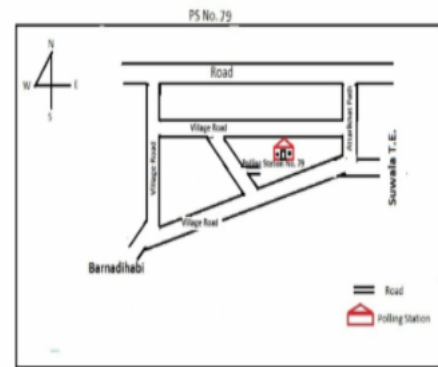

নিৰ্বাচক পঞ্জীয়ন বিষয়াৰ স্বাক্ষৰ

Nazri Naksha

Google Map View

Polling Station Building Front View

ভোটগ্ৰহন কেন্দ্ৰৰ সন্মুখৰ দৃশ্য

Cad View

Key MAP View

1 নাম : বহোন কছাৰী পিতাৰ নাম: উমেশ কছাৰী ঘৰ নং : 000 বয়স : 27 লিঙ্গ : মহিলা	PYI0102210 ফটো উপলব্ধ	2 নাম : পূৰ্ণিমা গৌৰ স্বামীৰ নাম: বিক্রম কৰ্মকাৰ ঘৰ নং : 000 বয়স : 26 লিঙ্গ : মহিলা	PYI0126474 ফটো উপলব্ধ	# 3 নাম : সুমন বড়ো পিতাৰ নাম: . দিগন্ত বড়ো ঘৰ নং : 01 বয়স : 19 লিঙ্গ : পুৰুষ	PYI0104760 ফটো উপলব্ধ
4 নাম : মহেশ গৌৱালা পিতাৰ নাম: বুটু গৌৱালা ঘৰ নং : 1 বয়স : 59 লিঙ্গ : পুৰুষ	BSW6234577 ফটো উপলব্ধ	5 নাম : সাবিত্ৰী গৌৱালা স্বামীৰ নাম: মহেশ গৌৱালা ঘৰ নং : 1 বয়স : 55 লিঙ্গ : মহিলা	BSW6234588 ফটো উপলব্ধ	6 নাম : পান্ত গৌৱালা পিতাৰ নাম: বুটু গৌৱালা ঘৰ নং : 01 বয়স : 45 লিঙ্গ : পুৰুষ	BSW6234602 ফটো উপলব্ধ
7 নাম : মৌচুমী গৌৱালা স্বামীৰ নাম: পান্ত গৌৱালা ঘৰ নং : 1 বয়স : 37 লিঙ্গ : মহিলা	BSW0360677 ফটো উপলব্ধ	8 নাম : নিপেন গৌৱালা পিতাৰ নাম: মহেশ গৌৱালা ঘৰ নং : 1 বয়স : 32 লিঙ্গ : পুৰুষ	BSW6240397 ফটো উপলব্ধ	9 নাম : অৰুন গৌৱালা পিতাৰ নাম: ভাগীৰথী গৌৱালা ঘৰ নং : 2 বয়স : 50 লিঙ্গ : পুৰুষ	BSW6234624 ফটো উপলব্ধ
# 10 নাম : তুপতী গৌৱালা স্বামীৰ নাম: অৰুন গৌৱালা ঘৰ নং : 2 বয়স : 47 লিঙ্গ : মহিলা	BSW6234635 ফটো উপলব্ধ	11 নাম : গোলাপ গৌৱালা পিতাৰ নাম: ভাগীৰথী গৌৱালা ঘৰ নং : 2 বয়স : 42 লিঙ্গ : পুৰুষ	BSW6234657 ফটো উপলব্ধ	12 নাম : ৰহিলা গৌৱালা স্বামীৰ নাম: গোলাপ গৌৱালা ঘৰ নং : 02 বয়স : 31 লিঙ্গ : মহিলা	BSW0495440 ফটো উপলব্ধ
13 নাম : বিশ্ব গৌৱালা পিতাৰ নাম: অৰুন গৌৱালা ঘৰ নং : 2 বয়স : 27 লিঙ্গ : পুৰুষ	BSW0219337 ফটো উপলব্ধ	14 নাম : অভিজিত গৌৱালা পিতাৰ নাম: অৰুন গৌৱালা ঘৰ নং : 02 বয়স : 23 লিঙ্গ : পুৰুষ	BSW0388934 ফটো উপলব্ধ	15 নাম : দ্বিপেন গৌৱালা পিতাৰ নাম: মহেশ গৌৱালা ঘৰ নং : 3 বয়স : 36 লিঙ্গ : পুৰুষ	BSW6234599 ফটো উপলব্ধ
16 নাম : লাচিত গৌৱালা পিতাৰ নাম: জোচেফ গৌৱালা ঘৰ নং : 8 বয়স : 28 লিঙ্গ : পুৰুষ	BSW0335455 ফটো উপলব্ধ	17 নাম : কলমনি গৌৱালা পিতাৰ নাম: জোচেফ গৌৱালা ঘৰ নং : 8 বয়স : 25 লিঙ্গ : মহিলা	BSW0335398 ফটো উপলব্ধ	18 নাম : মাতু গাঁড় মাতৃৰ নাম: অনিমা গাঁড় ঘৰ নং : 04 বয়স : 24 লিঙ্গ : মহিলা	BSW0528943 ফটো উপলব্ধ
19 নাম : পূৰ্ণ ভূমিজ পিতাৰ নাম: বুনু ভূমিজ ঘৰ নং : 5 বয়স : 32 লিঙ্গ : পুৰুষ	BSW6240411 ফটো উপলব্ধ	20 নাম : নিশি স্বামীৰ নাম: পূৰ্ণ ভূমিজ ঘৰ নং : 5 বয়স : 30 লিঙ্গ : মহিলা	BSW0269209 ফটো উপলব্ধ	21 নাম : বিনোদ ভূমিজ পিতাৰ নাম: বুনু ভূমিজ ঘৰ নং : 5 বয়স : 30 লিঙ্গ : পুৰুষ	BSW0269217 ফটো উপলব্ধ
S 22 নাম : চুনোম ভূমিজ পিতাৰ নাম: বুনু ভূমিজ ঘৰ নং : 5 বয়স : 27 লিঙ্গ : মহিলা	BSW0269647 ফটো উপলব্ধ	23 নাম : নিকিতা ভূমিজ স্বামীৰ নাম: বিনোদ ভূমিজ ঘৰ নং : 5 বয়স : 24 লিঙ্গ : মহিলা	BSW3877594 ফটো উপলব্ধ	24 নাম : বুনু ভূমিজ পিতাৰ নাম: বিনন্দী ভূমিজ ঘৰ নং : 5 বয়স : 50 লিঙ্গ : পুৰুষ	BSW6234715 ফটো উপলব্ধ
25 নাম : বাবী ভূমিজ স্বামীৰ নাম: বুনু ভূমিজ ঘৰ নং : 5 বয়স : 47 লিঙ্গ : মহিলা	BSW6234726 ফটো উপলব্ধ	26 নাম : শংকৰ গৌৱালা পিতাৰ নাম: বাবুল গৌৱালা ঘৰ নং : 6 বয়স : 32 লিঙ্গ : পুৰুষ	BSW0278515 ফটো উপলব্ধ	27 নাম : মঞ্জু গৌৱালা স্বামীৰ নাম: শংকৰ গৌৱালা ঘৰ নং : 6 বয়স : 31 লিঙ্গ : মহিলা	BSW0136481 ফটো উপলব্ধ
28 নাম : বিকি গৌৱালা পিতাৰ নাম: ফুল কুমাৰ গৌৱালা ঘৰ নং : 06 বয়স : 25 লিঙ্গ : পুৰুষ	BSW0580183 ফটো উপলব্ধ	29 নাম : সুবাচী গৌৱালা স্বামীৰ নাম: বাবুল গৌৱালা ঘৰ নং : 6 বয়স : 51 লিঙ্গ : মহিলা	BSW6234748 ফটো উপলব্ধ	E 30 নাম : ফুল কুমাৰ গৌৱালা পিতাৰ নাম: ভাগীৰথী গৌৱালা ঘৰ নং : 6 বয়স : 50 লিঙ্গ : পুৰুষ	BSW6234759 ফটো উপলব্ধ