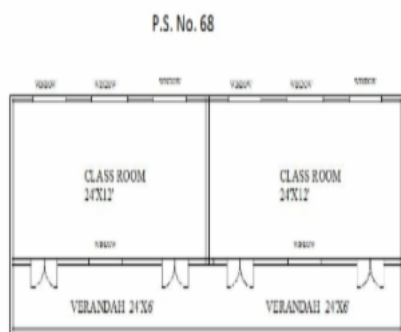

নিৰ্বাচক পঞ্জীয়ন বিষয়াৰ স্বাক্ষৰ

Nazri Naksha

Google Map View

Polling Station Building Front View

ভোটগ্ৰহন কেন্দ্ৰৰ সন্মুখৰ দৃশ্য

Cad View

Key MAP View

1 নাম : জ্যোতিশ বড়ো পিতাৰ নাম: পিটুআ বড়ো ঘৰ নং : 1 বয়স : 55 লিঙ্গ : পুৰুষ	BSW5234560 ফটো উপলব্ধ	2 নাম : বিমলা বড়ো পিতাৰ নাম: পিতুৰাম বড়ো ঘৰ নং : 1 বয়স : 50 লিঙ্গ : মহিলা	BSW5234571 ফটো উপলব্ধ	3 নাম : বুমৈ বড়ো স্বামীৰ নাম: জ্যোতিশ বড়ো ঘৰ নং : 1 বয়স : 50 লিঙ্গ : মহিলা	BSW5234593 ফটো উপলব্ধ
4 নাম : পুনজীত বড়ো পিতাৰ নাম: জ্যোতিশ বড়ো ঘৰ নং : 01 বয়স : 21 লিঙ্গ : পুৰুষ	BSW3852662 ফটো উপলব্ধ	5 নাম : ববিৰাম নাৰ্জাৰী পিতাৰ নাম: শুকুৰ নাৰ্জাৰী ঘৰ নং : 2 বয়স : 52 লিঙ্গ : পুৰুষ	BSW5234606 ফটো উপলব্ধ	6 নাম : দুৰজিনী নাৰ্জাৰী স্বামীৰ নাম: ববি ৰাম নাৰ্জাৰী ঘৰ নং : 2 বয়স : 45 লিঙ্গ : মহিলা	BSW5234617 ফটো উপলব্ধ
7 নাম : সুডেম নাৰ্জাৰী পিতাৰ নাম: বুবি নাৰ্জাৰী ঘৰ নং : 02 বয়স : 27 লিঙ্গ : পুৰুষ	BSW0420943 ফটো উপলব্ধ	8 নাম : ৰহিত নাৰ্জাৰী পিতাৰ নাম: সবি ৰাম নাৰ্জাৰী ঘৰ নং : 02 বয়স : 24 লিঙ্গ : পুৰুষ	BSW0429886 ফটো উপলব্ধ	9 নাম : ডেম্বাইনী নাৰ্জাৰী পিতাৰ নাম: বুবি নাৰ্জাৰী ঘৰ নং : 02 বয়স : 21 লিঙ্গ : মহিলা	PYI0003970 ফটো উপলব্ধ
10 নাম : ফটি নাৰ্জাৰী স্বামীৰ নাম: শুকুৰ নাৰ্জাৰী ঘৰ নং : 2ক বয়স : 80 লিঙ্গ : মহিলা	BSW5234628 ফটো উপলব্ধ	11 নাম : সুন্দৰী নাৰ্জাৰী পিতাৰ নাম: শুকুৰ নাৰ্জাৰী ঘৰ নং : 2ক বয়স : 65 লিঙ্গ : মহিলা	BSW5234639 ফটো উপলব্ধ	12 নাম : ধনন নাৰ্জাৰী পিতাৰ নাম: শুকুৰ নাৰ্জাৰী ঘৰ নং : 2ক বয়স : 39 লিঙ্গ : পুৰুষ	BSW5234662 ফটো উপলব্ধ
13 নাম : মনন নাৰ্জাৰী পিতাৰ নাম: শুকুৰ নাৰ্জাৰী ঘৰ নং : 2ক বয়স : 38 লিঙ্গ : পুৰুষ	BSW5234673 ফটো উপলব্ধ	14 নাম : গাবচলী বড়ো পিতাৰ নাম: সম্বাৰ বড়ো ঘৰ নং : 3 বয়স : 55 লিঙ্গ : মহিলা	BSW5234719 ফটো উপলব্ধ	15 নাম : প্ৰমল বড়ো পিতাৰ নাম: সম্বাৰ বড়ো ঘৰ নং : 3 বয়স : 52 লিঙ্গ : পুৰুষ	BSW5234720 ফটো উপলব্ধ
#2 16 নাম : নীলিমা বড়ো স্বামীৰ নাম: প্ৰমল বড়ো ঘৰ নং : 3 বয়স : 43 লিঙ্গ : মহিলা	BSW0086397 ফটো উপলব্ধ	17 নাম : নিপেন বড়ো পিতাৰ নাম: সম্বাৰ বড়ো ঘৰ নং : 3 বয়স : 40 লিঙ্গ : পুৰুষ	BSW5234742 ফটো উপলব্ধ	18 নাম : উদাংশী বড়ো স্বামীৰ নাম: নিপেন বড়ো ঘৰ নং : 03 বয়স : 35 লিঙ্গ : মহিলা	BSW0538173 ফটো উপলব্ধ
E 19 নাম : বিষ্ণু বড়ো পিতাৰ নাম: দুৰ্জাম বড়ো ঘৰ নং : 8 বয়স : 56 লিঙ্গ : পুৰুষ	BSW5234753 ফটো উপলব্ধ	20 নাম : জনাই বড়ো স্বামীৰ নাম: বিষ্ণু বড়ো ঘৰ নং : 8 বয়স : 50 লিঙ্গ : মহিলা	BSW5234764 ফটো উপলব্ধ	21 নাম : বিনা বড়ো পিতাৰ নাম: গৌমবোৰ বড়ো ঘৰ নং : 08 বয়স : 38 লিঙ্গ : মহিলা	BSW5236306 ফটো উপলব্ধ
22 নাম : গৌমবোৰ বড়ো পিতাৰ নাম: বিষ্ণু বড়ো ঘৰ নং : 8 বয়স : 38 লিঙ্গ : পুৰুষ	BSW5234797 ফটো উপলব্ধ	23 নাম : ৰতেশ্বৰ বড়ো পিতাৰ নাম: বিষ্ণু বড়ো ঘৰ নং : 8 বয়স : 32 লিঙ্গ : পুৰুষ	BSW0101618 ফটো উপলব্ধ	24 নাম : জিতু বড়ো পিতাৰ নাম: বিষ্ণু বড়ো ঘৰ নং : 8 বয়স : 32 লিঙ্গ : পুৰুষ	BSW0101626 ফটো উপলব্ধ
25 নাম : প্ৰতিমা বড়ো স্বামীৰ নাম: জিতু বড়ো ঘৰ নং : 8 বয়স : 31 লিঙ্গ : মহিলা	BSW0101808 ফটো উপলব্ধ	26 নাম : বিনা বড়ো স্বামীৰ নাম: ৰতেশ্বৰ বড়ো ঘৰ নং : 8 বয়স : 30 লিঙ্গ : মহিলা	BSW0412841 ফটো উপলব্ধ	27 নাম : দীনেশ্বৰ নাৰ্জাৰী পিতাৰ নাম: ভাটি নাৰ্জাৰী ঘৰ নং : 5 বয়স : 56 লিঙ্গ : পুৰুষ	BSW5234800 ফটো উপলব্ধ
28 নাম : পূৰ্ণিমা নাৰ্জাৰী স্বামীৰ নাম: দীনেশ্বৰ নাৰ্জাৰী ঘৰ নং : 5 বয়স : 52 লিঙ্গ : মহিলা	BSW5234811 ফটো উপলব্ধ	29 নাম : চানশ্ৰি বড়ো পিতাৰ নাম: দীনেশ্বৰ নাৰ্জাৰী ঘৰ নং : 5 বয়স : 38 লিঙ্গ : মহিলা	BSW5234822 ফটো উপলব্ধ	30 নাম : দেৰহাছা নাৰ্জাৰী পিতাৰ নাম: দীনেশ্বৰ নাৰ্জাৰী ঘৰ নং : 5 বয়স : 31 লিঙ্গ : পুৰুষ	BSW0118109 ফটো উপলব্ধ