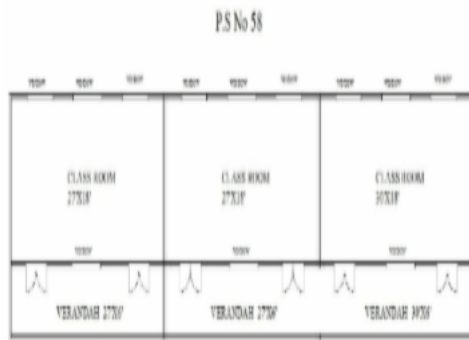

নিৰ্বাচক পঞ্জীয়ন বিষয়াৰ স্বাক্ষৰ

Nazri Naksha

Google Map View

Polling Station Building Front View

ভোটগ্রহন কেন্দ্ৰৰ সন্মুখৰ দৃশ্য

Cad View

Key MAP View

1 নাম : ইফি বড়ো স্বামীৰ নাম: উপেন বড়ো ঘৰ নং : 1 বয়স : 75 লিঙ্গ : মহিলা	BSW4438588 ফটো উপলব্ধ	2 নাম : ধৰ্মেশ্বৰ বড়ো পিতাৰ নাম: উপেন বড়ো ঘৰ নং : 1 বয়স : 49 লিঙ্গ : পুৰুষ	BSW4438599 ফটো উপলব্ধ	3 নাম : মিন বড়ো স্বামীৰ নাম: ধৰ্মেশ্বৰ বড়ো ঘৰ নং : 1 বয়স : 44 লিঙ্গ : মহিলা	BSW4438602 ফটো উপলব্ধ
4 নাম : আতিব বড়ো পিতাৰ নাম: উপেন বড়ো ঘৰ নং : 1 বয়স : 39 লিঙ্গ : পুৰুষ	BSW4438613 ফটো উপলব্ধ	5 নাম : বিনীতা বড়ো স্বামীৰ নাম: আটিপ বড়ো ঘৰ নং : 1 বয়স : 34 লিঙ্গ : মহিলা	BSW0198333 ফটো উপলব্ধ	6 নাম : হৰেশ্বৰী বড়ো পিতাৰ নাম: ধৰ্মেশ্বৰ বড়ো ঘৰ নং : 1 বয়স : 21 লিঙ্গ : মহিলা	BSW3868767 ফটো উপলব্ধ
7 নাম : লগন বড়ো পিতাৰ নাম: জান্থি বড়ো ঘৰ নং : 2 বয়স : 55 লিঙ্গ : পুৰুষ	BSW4438624 ফটো উপলব্ধ	8 নাম : ৰূপালী বড়ো স্বামীৰ নাম: লগন বড়ো ঘৰ নং : 2 বয়স : 50 লিঙ্গ : মহিলা	BSW4438635 ফটো উপলব্ধ	9 নাম : পুতলী বড়ো পিতাৰ নাম: নিৰ্বনজিত বড়ো ঘৰ নং : 2 বয়স : 27 লিঙ্গ : মহিলা	BSW0201913 ফটো উপলব্ধ
10 নাম : লখলা বড়ো পিতাৰ নাম: জান্তি বড়ো ঘৰ নং : 2 কু বয়স : 33 লিঙ্গ : পুৰুষ	BSW0202770 ফটো উপলব্ধ	# 11 নাম : মনিকা বড়ো স্বামীৰ নাম: লখলা বড়ো ঘৰ নং : 2 কু বয়স : 31 লিঙ্গ : মহিলা	BSW0184101 ফটো উপলব্ধ	E 12 নাম : ৰবিৰাম বড়ো পিতাৰ নাম: সোমবাৰ বড়ো ঘৰ নং : 3 বয়স : 85 লিঙ্গ : পুৰুষ	BSW4438668 ফটো উপলব্ধ
13 নাম : গাফৰাউ বড়ো পিতাৰ নাম: সোমবাৰ বড়ো ঘৰ নং : 3 বয়স : 75 লিঙ্গ : পুৰুষ	BSW4438680 ফটো উপলব্ধ	14 নাম : হাইঠ বড়ো স্বামীৰ নাম: গাফৰাউ বড়ো ঘৰ নং : 3 বয়স : 60 লিঙ্গ : মহিলা	BSW4438691 ফটো উপলব্ধ	15 নাম : দুৰ্গা বড়ো পিতাৰ নাম: ৰবিৰাম বড়ো ঘৰ নং : 3 বয়স : 33 লিঙ্গ : পুৰুষ	BSW0200071 ফটো উপলব্ধ
16 নাম : আলাৰী বড়ো পিতাৰ নাম: ৰবিৰাম বড়ো ঘৰ নং : 3 বয়স : 31 লিঙ্গ : মহিলা	BSW0183202 ফটো উপলব্ধ	17 নাম : দেউবাৰ বড়ো পিতাৰ নাম: গোপাল বড়ো ঘৰ নং : 8 বয়স : 70 লিঙ্গ : পুৰুষ	BSW4438704 ফটো উপলব্ধ	18 নাম : ফাণ্ডনী বড়ো স্বামীৰ নাম: দেউবাৰ বড়ো ঘৰ নং : 8 বয়স : 65 লিঙ্গ : মহিলা	BSW4438715 ফটো উপলব্ধ
19 নাম : চৈমদৈন বড়ো পিতাৰ নাম: দেওবাৰ বড়ো ঘৰ নং : 8 বয়স : 28 লিঙ্গ : পুৰুষ	BSW0102467 ফটো উপলব্ধ	20 নাম : বিগ্ৰাই বড়ো পিতাৰ নাম: দেওবাৰ বড়ো ঘৰ নং : 8 বয়স : 27 লিঙ্গ : পুৰুষ	BSW0200261 ফটো উপলব্ধ	21 নাম : বিনাইস্ট্ৰী বড়ো স্বামীৰ নাম: বিগ্ৰায় বড়ো ঘৰ নং : 8 বয়স : 26 লিঙ্গ : মহিলা	BSW0464818 ফটো উপলব্ধ
22 নাম : বাদুলা বড়ো পিতাৰ নাম: মনিৰাম বড়ো ঘৰ নং : 5 বয়স : 38 লিঙ্গ : পুৰুষ	BSW4438748 ফটো উপলব্ধ	23 নাম : ছজিত বড়ো পিতাৰ নাম: মনিৰাম বড়ো ঘৰ নং : 5 বয়স : 36 লিঙ্গ : পুৰুষ	BSW0117796 ফটো উপলব্ধ	24 নাম : দেলাইস্ট্ৰী বড়ো পিতাৰ নাম: দেওবাৰ বড়ো ঘৰ নং : 8 বয়স : 28 লিঙ্গ : মহিলা	BSW0153718 ফটো উপলব্ধ
25 নাম : দিপন বড়ো পিতাৰ নাম: ধৰ্মেশ্বৰ বড়ো ঘৰ নং : 9 বয়স : 40 লিঙ্গ : পুৰুষ	BSW4438817 ফটো উপলব্ধ	# 26 নাম : পনচমি বড়ো স্বামীৰ নাম: দিপন বড়ো ঘৰ নং : 9 বয়স : 30 লিঙ্গ : মহিলা	BSW0501700 ফটো উপলব্ধ	27 নাম : দুৰ্গা বড়ো পিতাৰ নাম: পাঁচা বড়ো ঘৰ নং : 10 বয়স : 45 লিঙ্গ : পুৰুষ	BSW4438828 ফটো উপলব্ধ
R 28 নাম : জয়ন্তী বড়ো স্বামীৰ নাম: দেৱহাটা বড়ো ঘৰ নং : 10 বয়স : 89 লিঙ্গ : মহিলা	BSW0002139 ফটো উপলব্ধ	29 নাম : চন্দ্ৰ বড়ো পিতাৰ নাম: পাঁচা বড়ো ঘৰ নং : 10 বয়স : 38 লিঙ্গ : পুৰুষ	BSW4439978 ফটো উপলব্ধ	30 নাম : বৈহেশী বড়ো স্বামীৰ নাম: মনোজ বড়ো ঘৰ নং : 10 বয়স : 35 লিঙ্গ : মহিলা	BSW0001859 ফটো উপলব্ধ