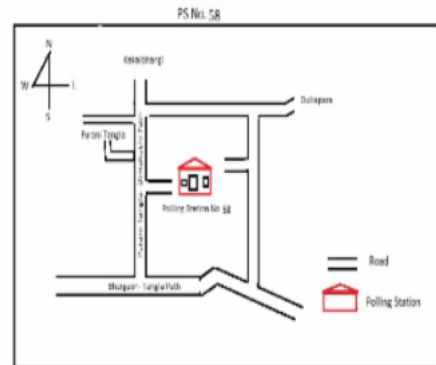

নিৰ্বাচক পঞ্জীয়ন বিষয়াৰ স্বাক্ষৰ

Nazri Naksha

Google Map View

Polling Station Building Front View

ভোটগ্রহন কেন্দ্ৰৰ সন্মুখৰ দৃশ্য

Cad View

Key MAP View

1 নাম : ইফি বড়ো স্বামীৰ নাম: উপেন বড়ো ঘৰ নং : 1 বয়স : 75 লিঙ্গ : মহিলা	BSW4438588 ফটো উপলব্ধ	2 নাম : ধৰ্মেশ্বৰ বড়ো পিতাৰ নাম: উপেন বড়ো ঘৰ নং : 1 বয়স : 49 লিঙ্গ : পুৰুষ	BSW4438599 ফটো উপলব্ধ	3 নাম : মিন বড়ো স্বামীৰ নাম: ধৰ্মেশ্বৰ বড়ো ঘৰ নং : 1 বয়স : 44 লিঙ্গ : মহিলা	BSW4438602 ফটো উপলব্ধ
4 নাম : আতিব বড়ো পিতাৰ নাম: উপেন বড়ো ঘৰ নং : 1 বয়স : 39 লিঙ্গ : পুৰুষ	BSW4438613 ফটো উপলব্ধ	5 নাম : বিনীতা বড়ো স্বামীৰ নাম: আটিপ বড়ো ঘৰ নং : 1 বয়স : 34 লিঙ্গ : মহিলা	BSW0198333 ফটো উপলব্ধ	6 নাম : হৰেশ্বৰী বড়ো পিতাৰ নাম: ধৰ্মেশ্বৰ বড়ো ঘৰ নং : 1 বয়স : 21 লিঙ্গ : মহিলা	BSW3868767 ফটো উপলব্ধ
7 নাম : লগন বড়ো পিতাৰ নাম: জান্থি বড়ো ঘৰ নং : 2 বয়স : 55 লিঙ্গ : পুৰুষ	BSW4438624 ফটো উপলব্ধ	8 নাম : ৰূপালী বড়ো স্বামীৰ নাম: লগন বড়ো ঘৰ নং : 2 বয়স : 50 লিঙ্গ : মহিলা	BSW4438635 ফটো উপলব্ধ	9 নাম : পুতলী বড়ো পিতাৰ নাম: নিৰ্বনজিত বড়ো ঘৰ নং : 2 বয়স : 27 লিঙ্গ : মহিলা	BSW0201913 ফটো উপলব্ধ
10 নাম : লখলা বড়ো পিতাৰ নাম: জান্তি বড়ো ঘৰ নং : 2 কু বয়স : 33 লিঙ্গ : পুৰুষ	BSW0202770 ফটো উপলব্ধ	# 11 নাম : মনিকা বড়ো স্বামীৰ নাম: লখলা বড়ো ঘৰ নং : 2 কু বয়স : 31 লিঙ্গ : মহিলা	BSW0184101 ফটো উপলব্ধ	E 12 নাম : ৰবিৰাম বড়ো পিতাৰ নাম: সোমবাৰ বড়ো ঘৰ নং : 3 বয়স : 85 লিঙ্গ : পুৰুষ	BSW4438668 ফটো উপলব্ধ
13 নাম : গাফৰাউ বড়ো পিতাৰ নাম: সোমবাৰ বড়ো ঘৰ নং : 3 বয়স : 75 লিঙ্গ : পুৰুষ	BSW4438680 ফটো উপলব্ধ	14 নাম : হাইঠ বড়ো স্বামীৰ নাম: গাফৰাউ বড়ো ঘৰ নং : 3 বয়স : 60 লিঙ্গ : মহিলা	BSW4438691 ফটো উপলব্ধ	15 নাম : দুৰ্গা বড়ো পিতাৰ নাম: ৰবিৰাম বড়ো ঘৰ নং : 3 বয়স : 33 লিঙ্গ : পুৰুষ	BSW0200071 ফটো উপলব্ধ
16 নাম : আলাৰী বড়ো পিতাৰ নাম: ৰবিৰাম বড়ো ঘৰ নং : 3 বয়স : 31 লিঙ্গ : মহিলা	BSW0183202 ফটো উপলব্ধ	17 নাম : দেউবাৰ বড়ো পিতাৰ নাম: গোপাল বড়ো ঘৰ নং : 8 বয়স : 70 লিঙ্গ : পুৰুষ	BSW4438704 ফটো উপলব্ধ	18 নাম : ফাণ্ডনী বড়ো স্বামীৰ নাম: দেউবাৰ বড়ো ঘৰ নং : 8 বয়স : 65 লিঙ্গ : মহিলা	BSW4438715 ফটো উপলব্ধ
19 নাম : চৈমদৈন বড়ো পিতাৰ নাম: দেওবাৰ বড়ো ঘৰ নং : 8 বয়স : 28 লিঙ্গ : পুৰুষ	BSW0102467 ফটো উপলব্ধ	20 নাম : বিগ্ৰাই বড়ো পিতাৰ নাম: দেওবাৰ বড়ো ঘৰ নং : 8 বয়স : 27 লিঙ্গ : পুৰুষ	BSW0200261 ফটো উপলব্ধ	21 নাম : বিনাইস্ট্ৰী বড়ো স্বামীৰ নাম: বিগ্ৰায় বড়ো ঘৰ নং : 8 বয়স : 26 লিঙ্গ : মহিলা	BSW0464818 ফটো উপলব্ধ
22 নাম : বাদুলা বড়ো পিতাৰ নাম: মনিৰাম বড়ো ঘৰ নং : 5 বয়স : 38 লিঙ্গ : পুৰুষ	BSW4438748 ফটো উপলব্ধ	23 নাম : ছজিত বড়ো পিতাৰ নাম: মনিৰাম বড়ো ঘৰ নং : 5 বয়স : 36 লিঙ্গ : পুৰুষ	BSW0117796 ফটো উপলব্ধ	24 নাম : দেলাইস্ট্ৰী বড়ো পিতাৰ নাম: দেওবাৰ বড়ো ঘৰ নং : 8 বয়স : 28 লিঙ্গ : মহিলা	BSW0153718 ফটো উপলব্ধ
25 নাম : দিপন বড়ো পিতাৰ নাম: ধৰ্মেশ্বৰ বড়ো ঘৰ নং : 9 বয়স : 40 লিঙ্গ : পুৰুষ	BSW4438817 ফটো উপলব্ধ	# 26 নাম : পনচমি বড়ো স্বামীৰ নাম: দিপন বড়ো ঘৰ নং : 9 বয়স : 30 লিঙ্গ : মহিলা	BSW0501700 ফটো উপলব্ধ	27 নাম : দুৰ্গা বড়ো পিতাৰ নাম: পাঁচা বড়ো ঘৰ নং : 10 বয়স : 45 লিঙ্গ : পুৰুষ	BSW4438828 ফটো উপলব্ধ
R 28 নাম : জয়ন্তী বড়ো স্বামীৰ নাম: দেৱহাটা বড়ো ঘৰ নং : 10 বয়স : 89 লিঙ্গ : মহিলা	BSW0002139 ফটো উপলব্ধ	29 নাম : চন্দ্ৰ বড়ো পিতাৰ নাম: পাঁচা বড়ো ঘৰ নং : 10 বয়স : 38 লিঙ্গ : পুৰুষ	BSW4439978 ফটো উপলব্ধ	30 নাম : বৈহেশী বড়ো স্বামীৰ নাম: মনোজ বড়ো ঘৰ নং : 10 বয়স : 35 লিঙ্গ : মহিলা	BSW0001859 ফটো উপলব্ধ