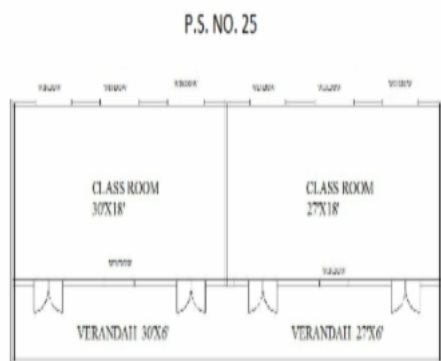

ভোটগ্ৰহন কেন্দ্ৰৰ সন্মুখৰ দৃশ্য

Cad View

Key MAP View

1 নাম : অংগকিত কিন্দু পিতাৰ নাম: বেণান কিন্দু ঘৰ নং : 56 (বি) বয়স : 20 লিঙ্গ : পুৰুষ	PYI0085787 ফটো উপলব্ধ	2 নাম : সুনিতা তান্তী পিতাৰ নাম: ৰংলাল তান্তী ঘৰ নং : 151 বয়স : 38 লিঙ্গ : মহিলা	BSW2043552 ফটো উপলব্ধ	3 নাম : শান্তি গোৱালা স্বামীৰ নাম: ৰাজু গোৱালা ঘৰ নং : 2৫০ বয়স : 45 লিঙ্গ : মহিলা	BSW2046584 ফটো উপলব্ধ
4 নাম : লক্ষ্মণ প্ৰজা অন্যান্য: ৰীতা প্ৰজা ঘৰ নং : 423 বয়স : 22 লিঙ্গ : পুৰুষ	PYI0095463 ফটো উপলব্ধ	5 নাম : দিবীয়া ভূঞা মাতৃৰ নাম: কিৰন ভূঞা ঘৰ নং : 468 বয়স : 20 লিঙ্গ : মহিলা	PYI0046847 ফটো উপলব্ধ	6 নাম : অতুল তচা অন্যান্য: মিনতি তচা ঘৰ নং : 479 বয়স : 53 লিঙ্গ : পুৰুষ	PYI0129569 ফটো উপলব্ধ
7 নাম : ৰিতা প্ৰজা পিতাৰ নাম: জমীউস প্ৰজা ঘৰ নং : 8৯৯ বয়স : 41 লিঙ্গ : মহিলা	BSW0442830 ফটো উপলব্ধ	8 নাম : মানৱ নায়ক পিতাৰ নাম: সন্তোষ নায়ক ঘৰ নং : 515 বয়স : 22 লিঙ্গ : পুৰুষ	BSW3883816 ফটো উপলব্ধ	9 নাম : হেমা নায়ক স্বামীৰ নাম: মদন নায়ক ঘৰ নং : 521 বয়স : 31 লিঙ্গ : মহিলা	PYI0138024 ফটো উপলব্ধ
10 নাম : শিব গোয়ালা পিতাৰ নাম: লক্ষ্মণ গোয়ালা ঘৰ নং : Assam বয়স : 29 লিঙ্গ : পুৰুষ	BSW3888385 ফটো উপলব্ধ	11 নাম : বিকাশ গোৱালা পিতাৰ নাম: লক্ষ্মণ গোৱালা ঘৰ নং : ৫৫৫ বয়স : 23 লিঙ্গ : পুৰুষ	BSW0463869 ফটো উপলব্ধ	12 নাম : সোমাই ওৰাং পিতাৰ নাম: চম্পা ওৰাং ঘৰ নং : ৫৬১ বয়স : 78 লিঙ্গ : পুৰুষ	BSW2040622 ফটো উপলব্ধ
13 নাম : বিৰসা পাইক পিতাৰ নাম: সুচকু পাইক ঘৰ নং : ৫৬২ বয়স : 72 লিঙ্গ : পুৰুষ	BSW2040666 ফটো উপলব্ধ	14 নাম : বিৰসা মুণ্ডা পিতাৰ নাম: মাংৰা মুণ্ডা ঘৰ নং : ৫৬৩ বয়স : 70 লিঙ্গ : পুৰুষ	BSW2040677 ফটো উপলব্ধ	15 নাম : হীৰা মুণ্ডা স্বামীৰ নাম: চুফৰা মুণ্ডা ঘৰ নং : ৫৬৩ বয়স : 35 লিঙ্গ : মহিলা	BSW2040699 ফটো উপলব্ধ
16 নাম : ভবেন্ লহাৰ পিতাৰ নাম: বাউলা লহাৰ ঘৰ নং : ৫৬৪ বয়স : 61 লিঙ্গ : পুৰুষ	BSW2040713 ফটো উপলব্ধ	17 নাম : বিৰচমনি লহাৰ স্বামীৰ নাম: ভবেন্ লহাৰ ঘৰ নং : ৫৬৪ বয়স : 58 লিঙ্গ : মহিলা	BSW2040724 ফটো উপলব্ধ	18 নাম : সপ্না কৰ্মকাৰ স্বামীৰ নাম: মাতলা কৰ্মকাৰ ঘৰ নং : 564 বয়স : 27 লিঙ্গ : মহিলা	PYI0048520 ফটো উপলব্ধ
19 নাম : মাদি ওৰাং স্বামীৰ নাম: দিদো ওৰাং ঘৰ নং : ৫৬৫ বয়স : 82 লিঙ্গ : মহিলা	BSW2040746 ফটো উপলব্ধ	20 নাম : চাওনা লাকড়া অন্যান্য: পিতাৰ লাকড়া ঘৰ নং : ৫৬৫ বয়স : 47 লিঙ্গ : পুৰুষ	BSW2040757 ফটো উপলব্ধ	21 নাম : কুৱাৰী লাকড়া স্বামীৰ নাম: চাউনা লাকড়া ঘৰ নং : ৫৬৫ বয়স : 41 লিঙ্গ : মহিলা	BSW2040768 ফটো উপলব্ধ
22 নাম : সুচিলা গৌড় স্বামীৰ নাম: শনিয়া গৌড় ঘৰ নং : ৫৬৬ বয়স : 74 লিঙ্গ : মহিলা	BSW2040779 ফটো উপলব্ধ	23 নাম : মিনতি তছা পিতাৰ নাম: শনিয়া গৌড় ঘৰ নং : ৫৬৬ বয়স : 47 লিঙ্গ : মহিলা	BSW2040780 ফটো উপলব্ধ	24 নাম : জনালী গৌড় মাতৃৰ নাম: বিনতি গৌড় ঘৰ নং : ৫৬৬ বয়স : 35 লিঙ্গ : মহিলা	BSW2040791 ফটো উপলব্ধ
25 নাম : অশোক তছা পিতাৰ নাম: অতুল তছা ঘৰ নং : ৫৬৬ বয়স : 28 লিঙ্গ : পুৰুষ	BSW0509240 ফটো উপলব্ধ	26 নাম : জয়ন্তী লহাৰ স্বামীৰ নাম: জালিৰাম লহাৰ ঘৰ নং : ৫৬৭ বয়স : 73 লিঙ্গ : মহিলা	BSW2040804 ফটো উপলব্ধ	27 নাম : সুখমোহন চীক বৰাস্ক পিতাৰ নাম: জয়মন চীক বৰাস্ক ঘৰ নং : 567 বয়স : 48 লিঙ্গ : পুৰুষ	BSW3874161 ফটো উপলব্ধ
28 নাম : অনিতা লহাৰ পিতাৰ নাম: জালিৰাম লহাৰ ঘৰ নং : ৫৬৭ বয়স : 42 লিঙ্গ : মহিলা	BSW2040815 ফটো উপলব্ধ	29 নাম : গীতা লোহাৰ পিতাৰ নাম: সুখমোহন বৰাইক ঘৰ নং : ৫৬৭ বয়স : 38 লিঙ্গ : মহিলা	BSW2040826 ফটো উপলব্ধ	30 নাম : বিকাশ পনিকা পিতাৰ নাম: বিনয় পনিকা ঘৰ নং : ৫৬৮ বয়স : 23 লিঙ্গ : পুৰুষ	BSW3862810 ফটো উপলব্ধ