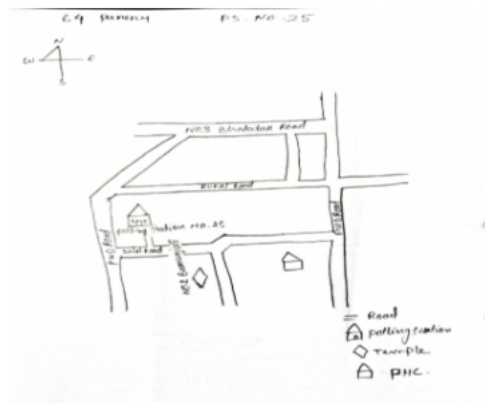

Nazri Naksha