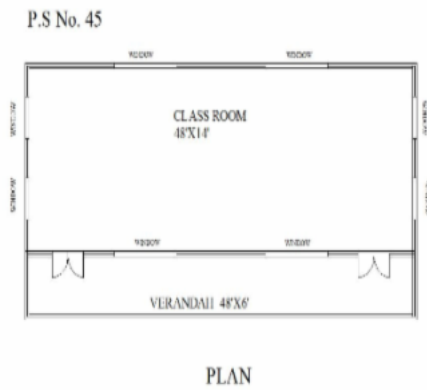

নিৰ্বাচক পঞ্জীয়ন বিষয়াৰ স্বাক্ষৰ

Nazri Naksha

Google Map View

Polling Station Building Front View

ভোটগ্ৰহন কেন্দ্ৰৰ সন্মুখৰ দৃশ্য

Cad View

Key MAP View

1 নাম : বফিকুল হুছেইন পিতাৰ নাম: আনোৱাৰ হুছেইন ঘৰ নং : 2 বয়স : 35 লিঙ্গ : পুৰুষ	BSW3534596 ফটো উপলব্ধ	2 নাম : ছাহেবা বেগম স্বামীৰ নাম: বফিকুল হুছেইন ঘৰ নং : 2 বয়স : 24 লিঙ্গ : মহিলা	BSW0553933 ফটো উপলব্ধ	3 নাম : শ্বহিদুল আলী পিতাৰ নাম: বহম আলী ঘৰ নং : 2 বয়স : 21 লিঙ্গ : পুৰুষ	PYI0135442 ফটো উপলব্ধ
4 নাম : সহৰতান বেগম স্বামীৰ নাম: মজিদ আলি ঘৰ নং : 9 বয়স : 87 লিঙ্গ : মহিলা	BSW3534610 ফটো উপলব্ধ	5 নাম : বহম আলী পিতাৰ নাম: মজিদ আলি ঘৰ নং : 9 বয়স : 67 লিঙ্গ : পুৰুষ	BSW3534621 ফটো উপলব্ধ	6 নাম : অনোয়াৰা বেগম স্বামীৰ নাম: বহম আলি ঘৰ নং : 9 বয়স : 62 লিঙ্গ : মহিলা	BSW3534632 ফটো উপলব্ধ
7 নাম : মুক্তাৰ আলী পিতাৰ নাম: মজিদ আলী ঘৰ নং : 9 বয়স : 62 লিঙ্গ : পুৰুষ	BSW3534643 ফটো উপলব্ধ	8 নাম : মনোৱাৰা বেগম স্বামীৰ নাম: মুক্তাৰ আলী ঘৰ নং : 9 বয়স : 57 লিঙ্গ : মহিলা	BSW3534654 ফটো উপলব্ধ	9 নাম : জাহাঙ্গিৰ ভূঞা পিতাৰ নাম: জাচিমুদ্দিন ভূঞা ঘৰ নং : 9 বয়স : 36 লিঙ্গ : পুৰুষ	BSW3546961 ফটো উপলব্ধ
10 নাম : আইনাল হক পিতাৰ নাম: বহম আলী ঘৰ নং : 09 বয়স : 30 লিঙ্গ : পুৰুষ	BSW0283580 ফটো উপলব্ধ	11 নাম : মজিবন বেগম স্বামীৰ নাম: জাহাঙ্গিৰ ভূঞা ঘৰ নং : 09 বয়স : 30 লিঙ্গ : মহিলা	BSW0547018 ফটো উপলব্ধ	12 নাম : মহিদুল আলি পিতাৰ নাম: মুক্তাৰ আলি ঘৰ নং : 9 বয়স : 28 লিঙ্গ : পুৰুষ	BSW0154450 ফটো উপলব্ধ
13 নাম : মইনুল হক পিতাৰ নাম: বহম আলী ঘৰ নং : 03 বয়স : 27 লিঙ্গ : পুৰুষ	BSW0559682 ফটো উপলব্ধ	14 নাম : মকিবুল আলী পিতাৰ নাম: মুক্তাৰ আলী ঘৰ নং : 09 বয়স : 25 লিঙ্গ : পুৰুষ	BSW0386433 ফটো উপলব্ধ	15 নাম : ছুলতানা পাৰবিন স্বামীৰ নাম: মইনুল হক ঘৰ নং : 03 বয়স : 25 লিঙ্গ : মহিলা	BSW0559567 ফটো উপলব্ধ
16 নাম : মঞ্জিলা খাতন স্বামীৰ নাম: আইনাল হক ঘৰ নং : 09 বয়স : 25 লিঙ্গ : মহিলা	BSW0480277 ফটো উপলব্ধ	17 নাম : জয়নাল আলী পিতাৰ নাম: বহম আলী ঘৰ নং : 03 বয়স : 23 লিঙ্গ : পুৰুষ	BSW0559690 ফটো উপলব্ধ	18 নাম : নৰিয়াছমিন খানম স্বামীৰ নাম: ইউচুব খন্দকাৰ ঘৰ নং : 9 বয়স : 22 লিঙ্গ : মহিলা	BSW0577833 ফটো উপলব্ধ
19 নাম : লেকমিনা খাতন স্বামীৰ নাম: মহিদুল আলী ঘৰ নং : 03 বয়স : 20 লিঙ্গ : মহিলা	PYI0089086 ফটো উপলব্ধ	20 নাম : আবদুৰ ৰশিদ আলি আহমেদ পিতাৰ নাম: হবিব ৰহমান ঘৰ নং : 8 বয়স : 65 লিঙ্গ : পুৰুষ	BSW3534676 ফটো উপলব্ধ	21 নাম : গোলাপী বেগম স্বামীৰ নাম: আব্দুৰ ৰশিদ আলী ঘৰ নং : 8 বয়স : 47 লিঙ্গ : মহিলা	BSW3534687 ফটো উপলব্ধ
# 22 নাম : বফিক খন্দকাৰ পিতাৰ নাম: ৰহিম খন্দকাৰ ঘৰ নং : 05 বয়স : 40 লিঙ্গ : পুৰুষ	BSW3534712 ফটো উপলব্ধ	23 নাম : ৰেছমিনা আহমেদ পিতাৰ নাম: আবদুৰ ৰশিদ আলী আহমেদ ঘৰ নং : 8 বয়স : 29 লিঙ্গ : মহিলা	BSW0256537 ফটো উপলব্ধ	24 নাম : গোলাম আজাদ পিতাৰ নাম: আব্দুৰ ৰছিদ আলী আহমেদ ঘৰ নং : 8 বয়স : 27 লিঙ্গ : পুৰুষ	BSW0379578 ফটো উপলব্ধ
25 নাম : গোলাম ৰব্বানী পিতাৰ নাম: আব্দুৰ ৰশিদ আলী আহমেদ ঘৰ নং : 04 বয়স : 23 লিঙ্গ : পুৰুষ	BSW0559310 ফটো উপলব্ধ	26 নাম : ৰহিম খন্দকাৰ পিতাৰ নাম: জুছিমুদ্দিন খন্দকাৰ ঘৰ নং : 5 বয়স : 57 লিঙ্গ : পুৰুষ	BSW3534723 ফটো উপলব্ধ	27 নাম : ৰহিমন নেছা স্বামীৰ নাম: ৰহিম খন্দকাৰ ঘৰ নং : 5 বয়স : 55 লিঙ্গ : মহিলা	BSW3534734 ফটো উপলব্ধ
28 নাম : ৰকমান খন্দকাৰ পিতাৰ নাম: ৰহিম খন্দকাৰ ঘৰ নং : 5 বয়স : 38 লিঙ্গ : পুৰুষ	BSW3534745 ফটো উপলব্ধ	29 নাম : ইউচুব খন্দকাৰ পিতাৰ নাম: ৰহিম খন্দকাৰ ঘৰ নং : 5 বয়স : 29 লিঙ্গ : পুৰুষ	BSW0180554 ফটো উপলব্ধ	30 নাম : মইফুল নেছা স্বামীৰ নাম: ৰকমান খন্দকাৰ ঘৰ নং : 5 বয়স : 29 লিঙ্গ : মহিলা	BSW1601781 ফটো উপলব্ধ