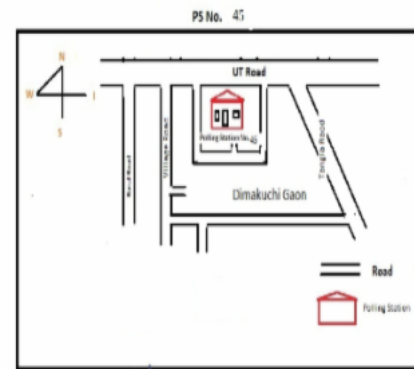

নিৰ্বাচক পঞ্জীয়ন বিষয়াৰ স্বাক্ষৰ

Nazri Naksha

Google Map View

Polling Station Building Front View

ভোটগ্ৰহন কেন্দ্ৰৰ সন্মুখৰ দৃশ্য

Cad View

Key MAP View

1 নাম : বফিকুল হুছেইন পিতাৰ নাম: আনোৱাৰ হুছেইন ঘৰ নং : 2 বয়স : 35 লিঙ্গ : পুৰুষ	BSW3534596 ফটো উপলব্ধ	2 নাম : ছাহেবা বেগম স্বামীৰ নাম: বফিকুল হুছেইন ঘৰ নং : 2 বয়স : 24 লিঙ্গ : মহিলা	BSW0553933 ফটো উপলব্ধ	3 নাম : শ্বহিদুল আলী পিতাৰ নাম: বহম আলী ঘৰ নং : 2 বয়স : 21 লিঙ্গ : পুৰুষ	PYI0135442 ফটো উপলব্ধ
4 নাম : সহৰতান বেগম স্বামীৰ নাম: মজিদ আলি ঘৰ নং : 9 বয়স : 87 লিঙ্গ : মহিলা	BSW3534610 ফটো উপলব্ধ	5 নাম : বহম আলী পিতাৰ নাম: মজিদ আলি ঘৰ নং : 9 বয়স : 67 লিঙ্গ : পুৰুষ	BSW3534621 ফটো উপলব্ধ	6 নাম : অনোয়াৰা বেগম স্বামীৰ নাম: বহম আলি ঘৰ নং : 9 বয়স : 62 লিঙ্গ : মহিলা	BSW3534632 ফটো উপলব্ধ
7 নাম : মুক্তাৰ আলী পিতাৰ নাম: মজিদ আলী ঘৰ নং : 9 বয়স : 62 লিঙ্গ : পুৰুষ	BSW3534643 ফটো উপলব্ধ	8 নাম : মনোৱাৰা বেগম স্বামীৰ নাম: মুক্তাৰ আলী ঘৰ নং : 9 বয়স : 57 লিঙ্গ : মহিলা	BSW3534654 ফটো উপলব্ধ	9 নাম : জাহাঙ্গিৰ ভূঞা পিতাৰ নাম: জাচিমুদ্দিন ভূঞা ঘৰ নং : 9 বয়স : 36 লিঙ্গ : পুৰুষ	BSW3546961 ফটো উপলব্ধ
10 নাম : আইনাল হক পিতাৰ নাম: বহম আলী ঘৰ নং : 09 বয়স : 30 লিঙ্গ : পুৰুষ	BSW0283580 ফটো উপলব্ধ	11 নাম : মজিবন বেগম স্বামীৰ নাম: জাহাঙ্গিৰ ভূঞা ঘৰ নং : 09 বয়স : 30 লিঙ্গ : মহিলা	BSW0547018 ফটো উপলব্ধ	12 নাম : মহিদুল আলি পিতাৰ নাম: মুক্তাৰ আলি ঘৰ নং : 9 বয়স : 28 লিঙ্গ : পুৰুষ	BSW0154450 ফটো উপলব্ধ
13 নাম : মইনুল হক পিতাৰ নাম: বহম আলী ঘৰ নং : 03 বয়স : 27 লিঙ্গ : পুৰুষ	BSW0559682 ফটো উপলব্ধ	14 নাম : মকিবুল আলী পিতাৰ নাম: মুক্তাৰ আলী ঘৰ নং : 09 বয়স : 25 লিঙ্গ : পুৰুষ	BSW0386433 ফটো উপলব্ধ	15 নাম : ছুলতানা পাৰবিন স্বামীৰ নাম: মইনুল হক ঘৰ নং : 03 বয়স : 25 লিঙ্গ : মহিলা	BSW0559567 ফটো উপলব্ধ
16 নাম : মঞ্জিলা খাতন স্বামীৰ নাম: আইনাল হক ঘৰ নং : 09 বয়স : 25 লিঙ্গ : মহিলা	BSW0480277 ফটো উপলব্ধ	17 নাম : জয়নাল আলী পিতাৰ নাম: বহম আলী ঘৰ নং : 03 বয়স : 23 লিঙ্গ : পুৰুষ	BSW0559690 ফটো উপলব্ধ	18 নাম : নৰিয়াছমিন খানম স্বামীৰ নাম: ইউচুব খন্দকাৰ ঘৰ নং : 9 বয়স : 22 লিঙ্গ : মহিলা	BSW0577833 ফটো উপলব্ধ
19 নাম : লেকমিনা খাতন স্বামীৰ নাম: মহিদুল আলী ঘৰ নং : 03 বয়স : 20 লিঙ্গ : মহিলা	PYI0089086 ফটো উপলব্ধ	20 নাম : আবদুৰ ৰশিদ আলি আহমেদ পিতাৰ নাম: হবিব ৰহমান ঘৰ নং : 8 বয়স : 65 লিঙ্গ : পুৰুষ	BSW3534676 ফটো উপলব্ধ	21 নাম : গোলাপী বেগম স্বামীৰ নাম: আব্দুৰ ৰশিদ আলী ঘৰ নং : 8 বয়স : 47 লিঙ্গ : মহিলা	BSW3534687 ফটো উপলব্ধ
# 22 নাম : বফিক খন্দকাৰ পিতাৰ নাম: ৰহিম খন্দকাৰ ঘৰ নং : 05 বয়স : 40 লিঙ্গ : পুৰুষ	BSW3534712 ফটো উপলব্ধ	23 নাম : ৰেছমিনা আহমেদ পিতাৰ নাম: আবদুৰ ৰশিদ আলী আহমেদ ঘৰ নং : 8 বয়স : 29 লিঙ্গ : মহিলা	BSW0256537 ফটো উপলব্ধ	24 নাম : গোলাম আজাদ পিতাৰ নাম: আব্দুৰ ৰছিদ আলী আহমেদ ঘৰ নং : 8 বয়স : 27 লিঙ্গ : পুৰুষ	BSW0379578 ফটো উপলব্ধ
25 নাম : গোলাম ৰব্বানী পিতাৰ নাম: আব্দুৰ ৰশিদ আলী আহমেদ ঘৰ নং : 04 বয়স : 23 লিঙ্গ : পুৰুষ	BSW0559310 ফটো উপলব্ধ	26 নাম : ৰহিম খন্দকাৰ পিতাৰ নাম: জুছিমুদ্দিন খন্দকাৰ ঘৰ নং : 5 বয়স : 57 লিঙ্গ : পুৰুষ	BSW3534723 ফটো উপলব্ধ	27 নাম : ৰহিমন নেছা স্বামীৰ নাম: ৰহিম খন্দকাৰ ঘৰ নং : 5 বয়স : 55 লিঙ্গ : মহিলা	BSW3534734 ফটো উপলব্ধ
28 নাম : ৰকমান খন্দকাৰ পিতাৰ নাম: ৰহিম খন্দকাৰ ঘৰ নং : 5 বয়স : 38 লিঙ্গ : পুৰুষ	BSW3534745 ফটো উপলব্ধ	29 নাম : ইউচুব খন্দকাৰ পিতাৰ নাম: ৰহিম খন্দকাৰ ঘৰ নং : 5 বয়স : 29 লিঙ্গ : পুৰুষ	BSW0180554 ফটো উপলব্ধ	30 নাম : মইফুল নেছা স্বামীৰ নাম: ৰকমান খন্দকাৰ ঘৰ নং : 5 বয়স : 29 লিঙ্গ : মহিলা	BSW1601781 ফটো উপলব্ধ