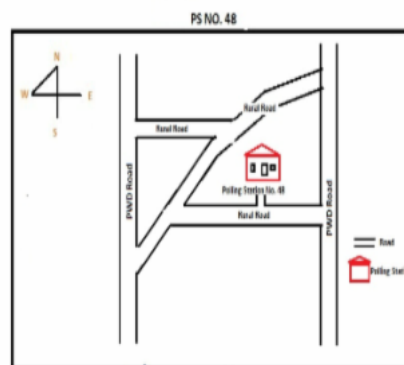

Key MAP View