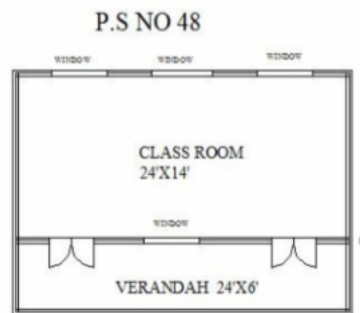

নিৰ্বাচক পঞ্জীয়ন বিষয়াৰ স্বাক্ষৰ

Nazri Naksha

Google Map View

Polling Station Building Front View

ভোটগ্ৰহন কেন্দ্ৰৰ সন্মুখৰ দৃশ্য

Cad View

Key MAP View

1 নাম : অখিল কৰ্মকাৰ পিতাৰ নাম: হৰিমোহন কৰ্মকাৰ ঘৰ নং : ১ বয়স : 53 লিঙ্গ : পুৰুষ	BSW3734563 ফটো উপলব্ধ	2 নাম : মধমালা কৰ্মকাৰ স্বামীৰ নাম: অখিল কৰ্মকাৰ ঘৰ নং : ১ বয়স : 43 লিঙ্গ : মহিলা	BSW3734574 ফটো উপলব্ধ	3 নাম : পাৰ্বতী কৰ্মকাৰ স্বামীৰ নাম: অনিল কৰ্মকাৰ ঘৰ নং : ২ বয়স : 50 লিঙ্গ : মহিলা	BSW3734609 ফটো উপলব্ধ
4 নাম : বিশ্বজিত কৰ্মকাৰ পিতাৰ নাম: অনিল কৰ্মকাৰ ঘৰ নং : ২ বয়স : 31 লিঙ্গ : পুৰুষ	BSW1553179 ফটো উপলব্ধ	5 নাম : পুষ্পা কৰ্মকাৰ স্বামীৰ নাম: বিক্রম কৰ্মকাৰ ঘৰ নং : ২ বয়স : 28 লিঙ্গ : মহিলা	BSW3864238 ফটো উপলব্ধ	6 নাম : বিক্রম কৰ্মকাৰ পিতাৰ নাম: অনিল কৰ্মকাৰ ঘৰ নং : ২ বয়স : 27 লিঙ্গ : পুৰুষ	BSW3864246 ফটো উপলব্ধ
7 নাম : সঞ্জিতা কৰ্মকাৰ মাতৃৰ নাম: পাৰ্বতী কৰ্মকাৰ ঘৰ নং : ২ বয়স : 24 লিঙ্গ : মহিলা	BSW3864253 ফটো উপলব্ধ	8 নাম : বিপ্লব কৰ্মকাৰ পিতাৰ নাম: অনিল কৰ্মকাৰ ঘৰ নং : ২ বয়স : 20 লিঙ্গ : পুৰুষ	PYI0000497 ফটো উপলব্ধ	9 নাম : সুনীল কৰ্মকাৰ পিতাৰ নাম: হৰিমোহন কৰ্মকাৰ ঘৰ নং : ৩ বয়স : 60 লিঙ্গ : পুৰুষ	BSW3734610 ফটো উপলব্ধ
10 নাম : বাতাসী কৰ্মকাৰ স্বামীৰ নাম: সুনীল কৰ্মকাৰ ঘৰ নং : ৩ বয়স : 53 লিঙ্গ : মহিলা	BSW3734621 ফটো উপলব্ধ	11 নাম : বৰুন কৰ্মকাৰ পিতাৰ নাম: সুনীল কৰ্মকাৰ ঘৰ নং : ৩ বয়স : 29 লিঙ্গ : পুৰুষ	BSW0086769 ফটো উপলব্ধ	12 নাম : অতুল চন্দ্ৰ কৰ্মকাৰ পিতাৰ নাম: সুনীল কৰ্মকাৰ ঘৰ নং : ৩ বয়স : 28 লিঙ্গ : পুৰুষ	BSW0086827 ফটো উপলব্ধ
13 নাম : শেফালী সৰকাৰ স্বামীৰ নাম: বৰুণ কৰ্মকাৰ ঘৰ নং : ০৩ বয়স : 27 লিঙ্গ : মহিলা	BSW0546523 ফটো উপলব্ধ	14 নাম : হনু মণ্ডল পিতাৰ নাম: বশিক মণ্ডল ঘৰ নং : ৪ বয়স : 68 লিঙ্গ : পুৰুষ	BSW3734632 ফটো উপলব্ধ	15 নাম : পুৰনবালা মণ্ডল স্বামীৰ নাম: হনু মণ্ডল ঘৰ নং : ৪ বয়স : 58 লিঙ্গ : মহিলা	BSW3734643 ফটো উপলব্ধ
16 নাম : আৰতী কবিৰাজ স্বামীৰ নাম: দীনেশ কবিৰাজ ঘৰ নং : ৫ বয়স : 56 লিঙ্গ : মহিলা	BSW3734665 ফটো উপলব্ধ	17 নাম : প্ৰহলাদ কবিৰাজ পিতাৰ নাম: দীনেশ কবিৰাজ ঘৰ নং : ৫ বয়স : 39 লিঙ্গ : পুৰুষ	BSW3734676 ফটো উপলব্ধ	18 নাম : দুৰ্লভ কবিৰাজ পিতাৰ নাম: দীনেশ চন্দ্ৰ কবিৰাজ ঘৰ নং : ৫ বয়স : 35 লিঙ্গ : পুৰুষ	BSW3734698 ফটো উপলব্ধ
19 নাম : অৰণ কবিৰাজ পিতাৰ নাম: দীনেশ চন্দ্ৰ কবিৰাজ ঘৰ নং : 5 বয়স : 34 লিঙ্গ : পুৰুষ	BSW3734687 ফটো উপলব্ধ	20 নাম : মিথুন কবিৰাজ পিতাৰ নাম: দীনেশ কবিৰাজ ঘৰ নং : ০৫ বয়স : 33 লিঙ্গ : পুৰুষ	BSW0401604 ফটো উপলব্ধ	21 নাম : মামনি কবিৰাজ স্বামীৰ নাম: প্ৰহলাদ কবিৰাজ ঘৰ নং : ৫ বয়স : 32 লিঙ্গ : মহিলা	BSW3739171 ফটো উপলব্ধ
22 নাম : আৰতি কবিৰাজ স্বামীৰ নাম: দুৰ্লভ কবিৰাজ ঘৰ নং : ০৫ বয়স : 29 লিঙ্গ : মহিলা	BSW0401612 ফটো উপলব্ধ	23 নাম : যমুনা দাস স্বামীৰ নাম: অৰুন কবিৰাজ ঘৰ নং : 5 বয়স : 19 লিঙ্গ : মহিলা	PYI0138768 ফটো উপলব্ধ	24 নাম : কুলচৰণ দাস পিতাৰ নাম: ৰমেশ দাস ঘৰ নং : ৬ বয়স : 73 লিঙ্গ : পুৰুষ	BSW3734701 ফটো উপলব্ধ
25 নাম : কমল দাস পিতাৰ নাম: কুলচৰণ দাস ঘৰ নং : ৬ বয়স : 34 লিঙ্গ : পুৰুষ	BSW3739284 ফটো উপলব্ধ	26 নাম : শ্যামল দাস পিতাৰ নাম: কুলচৰণ দাস ঘৰ নং : ৬ বয়স : 29 লিঙ্গ : পুৰুষ	BSW0131409 ফটো উপলব্ধ	27 নাম : মনোৰঞ্জন দাস পিতাৰ নাম: অবিনাশ দাস ঘৰ নং : ৭ বয়স : 53 লিঙ্গ : পুৰুষ	BSW3734712 ফটো উপলব্ধ
28 নাম : খেলনবালা দাস স্বামীৰ নাম: মনোৰঞ্জন দাস ঘৰ নং : ৭ বয়স : 48 লিঙ্গ : মহিলা	BSW3734723 ফটো উপলব্ধ	29 নাম : জয়কমাৰ দাস পিতাৰ নাম: মনোৰঞ্জন দাস ঘৰ নং : ৭ বয়স : 28 লিঙ্গ : পুৰুষ	BSW0455295 ফটো উপলব্ধ	30 নাম : গোপাল মণ্ডল পিতাৰ নাম: বেদনাথ মণ্ডল ঘৰ নং : ৮ বয়স : 53 লিঙ্গ : পুৰুষ	BSW3734745 ফটো উপলব্ধ