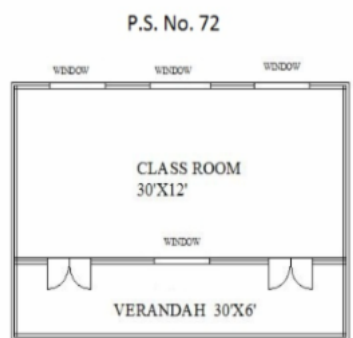

নিৰ্বাচক পঞ্জীয়ন বিষয়াৰ স্বাক্ষৰ

Nazri Naksha

Google Map View

Polling Station Building Front View

ভোটগ্ৰহন কেন্দ্ৰৰ সন্মুখৰ দৃশ্য

Cad View

Key MAP View

1 নাম : মেনকমাৰ বসুমতাৰী পিতাৰ নাম: সিদ্ধি নাথ বসুমতাৰী ঘৰ নং : ১ বয়স : 57 লিঙ্গ : পুৰুষ	BSW5634582 ফটো উপলব্ধ	2 নাম : অঞ্জিমা বসুমতাৰী স্বামীৰ নাম: মেন কুমাৰ বসুমতাৰী ঘৰ নং : 1 বয়স : 51 লিঙ্গ : মহিলা	PYI0030841 ফটো উপলব্ধ	3 নাম : চিত্ৰ বসুমতাৰী পিতাৰ নাম: সিদ্ধি নাথ বসুমতাৰী ঘৰ নং : ১ বয়স : 50 লিঙ্গ : পুৰুষ	BSW5634593 ফটো উপলব্ধ
4 নাম : বৈজন্তী বসুমতাৰী স্বামীৰ নাম: চিত্ৰ বসুমতাৰী ঘৰ নং : ১ বয়স : 45 লিঙ্গ : মহিলা	BSW5634606 ফটো উপলব্ধ	5 নাম : কৃষ্ণ বসুমতাৰী পিতাৰ নাম: সিদ্ধি বসুমতাৰী ঘৰ নং : ১ বয়স : 45 লিঙ্গ : পুৰুষ	BSW5634628 ফটো উপলব্ধ	6 নাম : পখিলা বসুমতাৰী স্বামীৰ নাম: কৃষ্ণ বসুমতাৰী ঘৰ নং : ১ বয়স : 38 লিঙ্গ : মহিলা	BSW5634640 ফটো উপলব্ধ
7 নাম : কণীকা বড়ো পিতাৰ নাম: বিপিন বড়ো ঘৰ নং : ১ বয়স : 29 লিঙ্গ : মহিলা	BSW0219360 ফটো উপলব্ধ	8 নাম : জোনকী ৰাভা বসুমতাৰী স্বামীৰ নাম: সসু বসুমতাৰী ঘৰ নং : ০১ বয়স : 29 লিঙ্গ : মহিলা	BSW3879327 ফটো উপলব্ধ	9 নাম : চান্চু বসুমতাৰী পিতাৰ নাম: চিত্ৰ বসুমতাৰী ঘৰ নং : ১ বয়স : 28 লিঙ্গ : পুৰুষ	BSW0001446 ফটো উপলব্ধ
10 নাম : পেৰিচ বসুমতাৰী পিতাৰ নাম: সোণাৰাম বসুমতাৰী ঘৰ নং : ১ কু বয়স : 28 লিঙ্গ : পুৰুষ	BSW0001479 ফটো উপলব্ধ	11 নাম : চমল বড়ো পিতাৰ নাম: ৰঞ্জন বড়ো ঘৰ নং : ১ খ বয়স : 28 লিঙ্গ : পুৰুষ	BSW0001487 ফটো উপলব্ধ	12 নাম : চৰিতা বড়ো পিতাৰ নাম: চমল বড়ো ঘৰ নং : ১ বয়স : 26 লিঙ্গ : মহিলা	BSW0219741 ফটো উপলব্ধ
13 নাম : প্ৰেমসন বসুমতাৰী পিতাৰ নাম: সোণাৰাম বসুমতাৰী ঘৰ নং : 01 (ডি) বয়স : 25 লিঙ্গ : পুৰুষ	BSW3891892 ফটো উপলব্ধ	14 নাম : জুলি বসুমতাৰী পিতাৰ নাম: সোণাৰাম বসুমতাৰী ঘৰ নং : ১ গ বয়স : 28 লিঙ্গ : মহিলা	BSW0368779 ফটো উপলব্ধ	15 নাম : বিগ্ৰাই বড়ো পিতাৰ নাম: বিপিন বড়ো ঘৰ নং : ১ গ বয়স : 25 লিঙ্গ : পুৰুষ	BSW0368670 ফটো উপলব্ধ
16 নাম : মজন বড়ো স্বামীৰ নাম: সঞ্জীত বড়ো ঘৰ নং : ১খ বয়স : 35 লিঙ্গ : মহিলা	BSW0122911 ফটো উপলব্ধ	17 নাম : নিৰন বসুমতাৰী পিতাৰ নাম: গশম বসুমতাৰী ঘৰ নং : 1 ঙ বয়স : 29 লিঙ্গ : পুৰুষ	BSW1602046 ফটো উপলব্ধ	18 নাম : বিপিন বড়ো পিতাৰ নাম: লঘনু বড়ো ঘৰ নং : ১গ বয়স : 74 লিঙ্গ : পুৰুষ	BSW5639521 ফটো উপলব্ধ
19 নাম : মঙ্গল বসুমতাৰী পিতাৰ নাম: লিংগী বসুমতাৰী ঘৰ নং : ১ঘ বয়স : 69 লিঙ্গ : পুৰুষ	BSW5639463 ফটো উপলব্ধ	20 নাম : ৰঞ্জন বড়ো পিতাৰ নাম: বাৰ্ল বড়ো ঘৰ নং : ১খ বয়স : 65 লিঙ্গ : পুৰুষ	BSW5639554 ফটো উপলব্ধ	21 নাম : মিনতি বড়ো স্বামীৰ নাম: ৰঞ্জন বড়ো ঘৰ নং : ১খ বয়স : 59 লিঙ্গ : মহিলা	BSW5639543 ফটো উপলব্ধ
22 নাম : ভাত্ৰী বসুমতাৰী স্বামীৰ নাম: মঙ্গল বসুমতাৰী ঘৰ নং : ১ঘ বয়স : 59 লিঙ্গ : মহিলা	BSW5639452 ফটো উপলব্ধ	23 নাম : ঠেলেপ বড়ো স্বামীৰ নাম: ৰঞ্জন বড়ো ঘৰ নং : ১ঘ বয়স : 55 লিঙ্গ : মহিলা	BSW5639532 ফটো উপলব্ধ	24 নাম : সোণাৰাম বসুমতাৰী পিতাৰ নাম: মণ্ডল বসুমতাৰী ঘৰ নং : ১ক বয়স : 51 লিঙ্গ : পুৰুষ	BSW5639576 ফটো উপলব্ধ
25 নাম : দিমালু বসুমতাৰী পিতাৰ নাম: মঙ্গল বসুমতাৰী ঘৰ নং : ১ঘ বয়স : 35 লিঙ্গ : পুৰুষ	BSW5639430 ফটো উপলব্ধ	26 নাম : ৰিংখাংশী বড়ো পিতাৰ নাম: বিপিন বড়ো ঘৰ নং : ১গ বয়স : 34 লিঙ্গ : মহিলা	BSW5639509 ফটো উপলব্ধ	27 নাম : জুচা বসুমতাৰী পিতাৰ নাম: দৈমালু বসুমতাৰী ঘৰ নং : ১ঘ বয়স : 33 লিঙ্গ : মহিলা	BSW5639407 ফটো উপলব্ধ
28 নাম : ভোলা বড়ো পিতাৰ নাম: ৰঞ্জন বড়ো ঘৰ নং : ১খ বয়স : 31 লিঙ্গ : পুৰুষ	BSW5639372 ফটো উপলব্ধ	29 নাম : সঞ্জীত বড়ো পিতাৰ নাম: ৰঞ্জন বড়ো ঘৰ নং : ১খ বয়স : 30 লিঙ্গ : পুৰুষ	BSW1558163 ফটো উপলব্ধ	S নাম : জুচা বসুমতাৰী পিতাৰ নাম: পোসোম বসুমতাৰী ঘৰ নং : ১ঙ বয়স : 30 লিঙ্গ : মহিলা	BSW5639383 ফটো উপলব্ধ