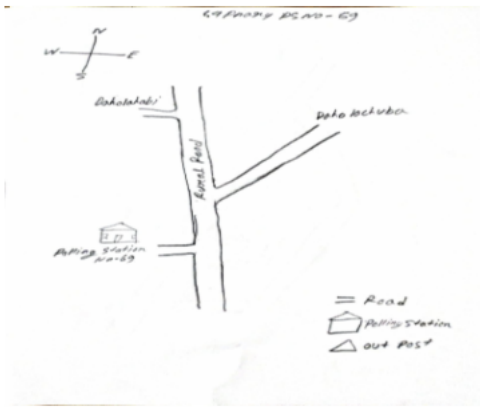

Nazri Naksha