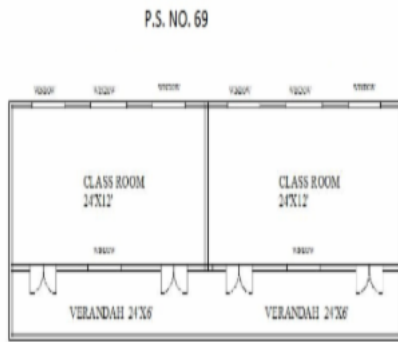

নিৰ্বাচক পঞ্জীয়ন বিষয়াৰ স্বাক্ষৰ

Nazri Naksha

Google Map View

Polling Station Building Front View

ভোটগ্ৰহন কেন্দ্ৰৰ সন্মুখৰ দৃশ্য

Cad View

Key MAP View

<p>S 1 BSW0291484</p> <p>নাম : পপীতৰা ৰাভা পিতাৰ নাম: ভৱ কান্ত ৰাভা ঘৰ নং : 00 বয়স : 25 লিঙ্গ : মহিলা</p> <p>ফটো উপলব্ধ</p>	<p>2 BSW5334598</p> <p>নাম : পদমী ৰাভা পিতাৰ নাম: শৰু ৰাভা ঘৰ নং : 1 বয়স : 61 লিঙ্গ : মহিলা</p> <p>ফটো উপলব্ধ</p>	<p>3 BSW5334623</p> <p>নাম : চন্দ্ৰ জ্যোতি ৰাভা পিতাৰ নাম: সৰুৰাম ৰাভা ঘৰ নং : 1 বয়স : 55 লিঙ্গ : পুৰুষ</p> <p>ফটো উপলব্ধ</p>
<p>4 BSW5334612</p> <p>নাম : সৰলা ৰাভা স্বামীৰ নাম: বঘু ৰাভা ঘৰ নং : 1 বয়স : 49 লিঙ্গ : মহিলা</p> <p>ফটো উপলব্ধ</p>	<p>5 BSW5334634</p> <p>নাম : ভবেশ্বৰী ৰাভা স্বামীৰ নাম: চন্দ্ৰ জ্যোতি ৰাভা ঘৰ নং : 1 বয়স : 39 লিঙ্গ : মহিলা</p> <p>ফটো উপলব্ধ</p>	<p>6 BSW3874773</p> <p>নাম : তুষা ৰানী ৰাভা পিতাৰ নাম: চন্দ্ৰ জ্যোতি ৰাভা ঘৰ নং : 1 বয়স : 22 লিঙ্গ : মহিলা</p> <p>ফটো উপলব্ধ</p>
<p># 7 BSW5334645</p> <p>নাম : শংকৰ ৰাভা পিতাৰ নাম: প্ৰফুল্ল ৰাভা ঘৰ নং : 2 বয়স : 45 লিঙ্গ : পুৰুষ</p> <p>ফটো উপলব্ধ</p>	<p>8 BSW5334656</p> <p>নাম : চৰিতা ৰাভা স্বামীৰ নাম: শউকৰ ৰাভা ঘৰ নং : 2 বয়স : 41 লিঙ্গ : মহিলা</p> <p>ফটো উপলব্ধ</p>	<p>9 BSW5334678</p> <p>নাম : অজয় ৰাভা পিতাৰ নাম: প্ৰফুল্ল ৰাভা ঘৰ নং : 2 বয়স : 38 লিঙ্গ : পুৰুষ</p> <p>ফটো উপলব্ধ</p>
<p>10 BSW5334689</p> <p>নাম : বিনীতা ৰাভা স্বামীৰ নাম: অজয় ৰাভা ঘৰ নং : 2 বয়স : 38 লিঙ্গ : মহিলা</p> <p>ফটো উপলব্ধ</p>	<p>11 PY10075002</p> <p>নাম : কমল ৰাভা মাতৃৰ নাম: সৰিতা ৰাভা ঘৰ নং : 02 বয়স : 20 লিঙ্গ : পুৰুষ</p> <p>ফটো উপলব্ধ</p>	<p>12 BSW5334690</p> <p>নাম : মেঘ নাথ ৰাভা পিতাৰ নাম: প্ৰফুল্ল ৰাভা ঘৰ নং : 3 বয়স : 52 লিঙ্গ : পুৰুষ</p> <p>ফটো উপলব্ধ</p>
<p>13 BSW5334703</p> <p>নাম : চিত্ৰলেখা ৰাভা স্বামীৰ নাম: মেঘ নাথ ৰাভা ঘৰ নং : 3 বয়স : 46 লিঙ্গ : মহিলা</p> <p>ফটো উপলব্ধ</p>	<p>14 BSW1557206</p> <p>নাম : নৱজিত ৰাভা পিতাৰ নাম: মেঘনাথ ৰাভা ঘৰ নং : 3 বয়স : 30 লিঙ্গ : পুৰুষ</p> <p>ফটো উপলব্ধ</p>	<p>15 PY10066670</p> <p>নাম : ৰেশমা ৰাভা স্বামীৰ নাম: নৱজিত ৰাভা ঘৰ নং : 03 বয়স : 29 লিঙ্গ : মহিলা</p> <p>ফটো উপলব্ধ</p>
<p>16 BSW3885365</p> <p>নাম : ৰঞ্জন ৰাভা পিতাৰ নাম: মেঘনাথ ৰাভা ঘৰ নং : 3 বয়স : 22 লিঙ্গ : পুৰুষ</p> <p>ফটো উপলব্ধ</p>	<p>17 BSW5334736</p> <p>নাম : ঘনকান্ত ৰাভা পিতাৰ নাম: কান্দাৰাম ৰাভা ঘৰ নং : 8 বয়স : 55 লিঙ্গ : পুৰুষ</p> <p>ফটো উপলব্ধ</p>	<p>18 BSW5334758</p> <p>নাম : কনক ৰাভা পিতাৰ নাম: কান্দাৰাম ৰাভা ঘৰ নং : 8 বয়স : 52 লিঙ্গ : পুৰুষ</p> <p>ফটো উপলব্ধ</p>
<p>19 BSW5334747</p> <p>নাম : প্ৰমিলা ৰাভা স্বামীৰ নাম: ঘনকান্ত ৰাভা ঘৰ নং : 8 বয়স : 50 লিঙ্গ : মহিলা</p> <p>ফটো উপলব্ধ</p>	<p>20 BSW5334769</p> <p>নাম : নিলীমা ৰাভা স্বামীৰ নাম: কনক ৰাভা ঘৰ নং : 8 বয়স : 48 লিঙ্গ : মহিলা</p> <p>ফটো উপলব্ধ</p>	<p>21 BSW5334792</p> <p>নাম : জিতেন ৰাভা পিতাৰ নাম: কান্দা ৰাভা ঘৰ নং : 8 বয়স : 40 লিঙ্গ : পুৰুষ</p> <p>ফটো উপলব্ধ</p>
<p>S 22 BSW5334770</p> <p>নাম : কনিকা ৰাভা পিতাৰ নাম: কান্দা ৰাভা ঘৰ নং : 8 বয়স : 39 লিঙ্গ : মহিলা</p> <p>ফটো উপলব্ধ</p>	<p>23 BSW1557228</p> <p>নাম : ভূমিতা ৰাভা স্বামীৰ নাম: জিতেন ৰাভা ঘৰ নং : 8 বয়স : 36 লিঙ্গ : মহিলা</p> <p>ফটো উপলব্ধ</p>	<p>24 BSW1557217</p> <p>নাম : সোনেশ্বৰ ৰাভা পিতাৰ নাম: কনক ৰাভা ঘৰ নং : 8 বয়স : 31 লিঙ্গ : পুৰুষ</p> <p>ফটো উপলব্ধ</p>
<p>25 BSW0564328</p> <p>নাম : লাবণ্য ৰাভা স্বামীৰ নাম: সোনেশ্বৰ ৰাভা ঘৰ নং : 8 বয়স : 30 লিঙ্গ : মহিলা</p> <p>ফটো উপলব্ধ</p>	<p># 26 BSW3874567</p> <p>নাম : জিণ্টু ৰাভা পিতাৰ নাম: ঘন কান্ত ৰাভা ঘৰ নং : 4 বয়স : 22 লিঙ্গ : পুৰুষ</p> <p>ফটো উপলব্ধ</p>	<p>27 PY10074898</p> <p>নাম : ৰণ্টু ৰাভা পিতাৰ নাম: ঘনকান্ত ৰাভা ঘৰ নং : 04 বয়স : 20 লিঙ্গ : পুৰুষ</p> <p>ফটো উপলব্ধ</p>
<p>28 BSW5334827</p> <p>নাম : সীতেশ্বৰী ৰাভা স্বামীৰ নাম: দীন ৰাভা ঘৰ নং : 5 বয়স : 52 লিঙ্গ : মহিলা</p> <p>ফটো উপলব্ধ</p>	<p>29 BSW5334838</p> <p>নাম : ঠগিৰাম ৰাভা পিতাৰ নাম: তীক্ষুৰ ৰাভা ঘৰ নং : 5 বয়স : 45 লিঙ্গ : পুৰুষ</p> <p>ফটো উপলব্ধ</p>	<p>30 BSW5334849</p> <p>নাম : বান ৰাভা স্বামীৰ নাম: ঠগিৰাম ৰাভা ঘৰ নং : 5 বয়স : 42 লিঙ্গ : মহিলা</p> <p>ফটো উপলব্ধ</p>