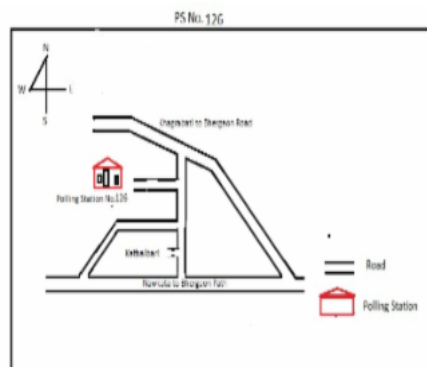

নিৰ্বাচক পঞ্জীয়ন বিষয়াৰ স্বাক্ষৰ

Nazri Naksha

Google Map View

Polling Station Building Front View

ভোটগ্ৰহন কেন্দ্ৰৰ সন্মুখৰ দৃশ্য

Cad View

Key MAP View

1 নাম : চানমোহন সৰকাৰ পিতাৰ নাম: চিন্তাহৰন সৰকাৰ ঘৰ নং : 1 বয়স : 50 লিঙ্গ : পুৰুষ	BSW9934570 ফটো উপলব্ধ	2 নাম : তাপসী সৰকাৰ স্বামীৰ নাম: চানমোহন সৰকাৰ ঘৰ নং : 1 বয়স : 47 লিঙ্গ : মহিলা	BSW9934581 ফটো উপলব্ধ	3 নাম : যশোদা সৰকাৰ স্বামীৰ নাম: মনমোহন সৰকাৰ ঘৰ নং : 1 বয়স : 39 লিঙ্গ : মহিলা	BSW9934605 ফটো উপলব্ধ
# 4 নাম : অনৰেখা নাথ স্বামীৰ নাম: অমূল্য নাথ ঘৰ নং : 01 বয়স : 33 লিঙ্গ : মহিলা	BSW1603345 ফটো উপলব্ধ	5 নাম : পলয় সৰকাৰ পিতাৰ নাম: চানমোহন সৰকাৰ ঘৰ নং : 1 বয়স : 31 লিঙ্গ : পুৰুষ	BSW9944381 ফটো উপলব্ধ	6 নাম : ধৰ্মেশ্বৰ সৰকাৰ পিতাৰ নাম: চান মোহন সৰকাৰ ঘৰ নং : 1 বয়স : 22 লিঙ্গ : পুৰুষ	BSW1114784 ফটো উপলব্ধ
7 নাম : অজয় সৰকাৰ পিতাৰ নাম: মনমোহন সৰকাৰ ঘৰ নং : 1 বয়স : 21 লিঙ্গ : পুৰুষ	PYI0057331 ফটো উপলব্ধ	8 নাম : ৰঞ্জিত বিশ্বাস পিতাৰ নাম: লবনয়া বিশ্বাস ঘৰ নং : 2 বয়স : 42 লিঙ্গ : পুৰুষ	BSW0462945 ফটো উপলব্ধ	9 নাম : প্ৰতিমা বিশ্বাস স্বামীৰ নাম: ৰঞ্জিত বিশ্বাস ঘৰ নং : 2 বয়স : 38 লিঙ্গ : মহিলা	BSW0463141 ফটো উপলব্ধ
10 নাম : প্ৰসেনজিৎ বিশ্বাস পিতাৰ নাম: লাৰণ্য বিশ্বাস ঘৰ নং : 2 বয়স : 31 লিঙ্গ : পুৰুষ	BSW0533224 ফটো উপলব্ধ	11 নাম : চণ্ডা সৰকাৰ স্বামীৰ নাম: জ্ঞানমোহন সৰকাৰ ঘৰ নং : 3 বয়স : 60 লিঙ্গ : মহিলা	BSW9934627 ফটো উপলব্ধ	12 নাম : ৰায়মোহন সৰকাৰ পিতাৰ নাম: জ্ঞানমোহন সৰকাৰ ঘৰ নং : 3 বয়স : 46 লিঙ্গ : পুৰুষ	BSW9934638 ফটো উপলব্ধ
13 নাম : পিয়াৰীমোহন সৰকাৰ পিতাৰ নাম: জ্ঞানমোহন সৰকাৰ ঘৰ নং : 3 বয়স : 42 লিঙ্গ : পুৰুষ	BSW9934650 ফটো উপলব্ধ	14 নাম : মামনী সৰকাৰ স্বামীৰ নাম: ৰায় মোহন সৰকাৰ ঘৰ নং : 3 বয়স : 41 লিঙ্গ : মহিলা	BSW9934649 ফটো উপলব্ধ	15 নাম : অঞ্জনা সৰকাৰ স্বামীৰ নাম: পিয়াৰীমোহন সৰকাৰ ঘৰ নং : 3 বয়স : 38 লিঙ্গ : মহিলা	BSW9934661 ফটো উপলব্ধ
16 নাম : বিক্ৰম সৰকাৰ পিতাৰ নাম: জ্ঞান মোহন সৰকাৰ ঘৰ নং : 3 বয়স : 30 লিঙ্গ : পুৰুষ	BSW9945033 ফটো উপলব্ধ	17 নাম : ৰিংকু সৰকাৰ পিতাৰ নাম: ৰায় মোহন সৰকাৰ ঘৰ নং : 03 বয়স : 22 লিঙ্গ : মহিলা	PYI0095653 ফটো উপলব্ধ	18 নাম : অনিন্দিতা সৰকাৰ পিতাৰ নাম: পিয়াৰী মোহন সৰকাৰ ঘৰ নং : 3 বয়স : 21 লিঙ্গ : মহিলা	BSW3889219 ফটো উপলব্ধ
19 নাম : তুলেশ্বৰ সৰকাৰ পিতাৰ নাম: ৰামচন্দ্ৰ সৰকাৰ ঘৰ নং : 5 বয়স : 56 লিঙ্গ : পুৰুষ	BSW9934672 ফটো উপলব্ধ	# 20 নাম : ৰীতা সৰকাৰ স্বামীৰ নাম: তুলেশ্বৰ সৰকাৰ ঘৰ নং : 5 বয়স : 47 লিঙ্গ : মহিলা	BSW9934683 ফটো উপলব্ধ	21 নাম : কল্পনা দাস স্বামীৰ নাম: বিৰেন দাস ঘৰ নং : 5 বয়স : 47 লিঙ্গ : মহিলা	BSW3864444 ফটো উপলব্ধ
22 নাম : গণেশ্বৰ সৰকাৰ পিতাৰ নাম: ৰামসুন্দৰ সৰকাৰ ঘৰ নং : 5 বয়স : 36 লিঙ্গ : পুৰুষ	BSW0389114 ফটো উপলব্ধ	# 23 নাম : মুকুন্দ ডেকা পিতাৰ নাম: হৰেশ্বৰ ডেকা ঘৰ নং : 05 বয়স : 34 লিঙ্গ : পুৰুষ	BSW9934694 ফটো উপলব্ধ	24 নাম : মঞ্জুলী সৰকাৰ পিতাৰ নাম: তুলেশ্বৰ সৰকাৰ ঘৰ নং : 05 বয়স : 26 লিঙ্গ : মহিলা	BSW0265504 ফটো উপলব্ধ
# 25 নাম : কৌশিক সৰকাৰ পিতাৰ নাম: সৰকাৰ তুলেশ্বৰ ঘৰ নং : 5 বয়স : 24 লিঙ্গ : পুৰুষ	BSW0389080 ফটো উপলব্ধ	26 নাম : হেমলতা ডেকা পিতাৰ নাম: বাপন ডেকা ঘৰ নং : 5কু বয়স : 34 লিঙ্গ : মহিলা	BSW9934718 ফটো উপলব্ধ	D 27 নাম : পয়দা মণ্ডল স্বামীৰ নাম: লক্ষন মণ্ডল ঘৰ নং : 6 বয়স : 75 লিঙ্গ : মহিলা	BSW9934729 ফটো উপলব্ধ
D 28 নাম : দুলাল মণ্ডল পিতাৰ নাম: লক্ষন মণ্ডল ঘৰ নং : 6 বয়স : 46 লিঙ্গ : পুৰুষ	BSW9934730 ফটো উপলব্ধ	29 নাম : দুলাল মণ্ডল পিতাৰ নাম: ৰাজকিশোৰ মণ্ডল ঘৰ নং : 06 বয়স : 45 লিঙ্গ : পুৰুষ	BSW0456541 ফটো উপলব্ধ	D 30 নাম : নিম মণ্ডল স্বামীৰ নাম: দুলাল মণ্ডল ঘৰ নং : 6 বয়স : 42 লিঙ্গ : মহিলা	BSW9934741 ফটো উপলব্ধ