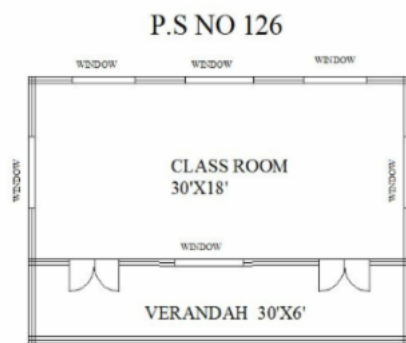

নিৰ্বাচক পঞ্জীয়ন বিষয়াৰ স্বাক্ষৰ

Nazri Naksha

Google Map View

Polling Station Building Front View

ভোটগ্ৰহন কেন্দ্ৰৰ সন্মুখৰ দৃশ্য

Cad View

Key MAP View

1 নাম : চানমোহন সৰকাৰ পিতাৰ নাম: চিন্তাহৰন সৰকাৰ ঘৰ নং : 1 বয়স : 50 লিঙ্গ : পুৰুষ	BSW9934570 ফটো উপলব্ধ	2 নাম : তাপসী সৰকাৰ স্বামীৰ নাম: চানমোহন সৰকাৰ ঘৰ নং : 1 বয়স : 47 লিঙ্গ : মহিলা	BSW9934581 ফটো উপলব্ধ	3 নাম : যশোদা সৰকাৰ স্বামীৰ নাম: মনমোহন সৰকাৰ ঘৰ নং : 1 বয়স : 39 লিঙ্গ : মহিলা	BSW9934605 ফটো উপলব্ধ
# 4 নাম : অনৰেখা নাথ স্বামীৰ নাম: অমূল্য নাথ ঘৰ নং : 01 বয়স : 33 লিঙ্গ : মহিলা	BSW1603345 ফটো উপলব্ধ	5 নাম : পলয় সৰকাৰ পিতাৰ নাম: চানমোহন সৰকাৰ ঘৰ নং : 1 বয়স : 31 লিঙ্গ : পুৰুষ	BSW9944381 ফটো উপলব্ধ	6 নাম : ধৰ্মেশ্বৰ সৰকাৰ পিতাৰ নাম: চান মোহন সৰকাৰ ঘৰ নং : 1 বয়স : 22 লিঙ্গ : পুৰুষ	BSW1114784 ফটো উপলব্ধ
7 নাম : অজয় সৰকাৰ পিতাৰ নাম: মনমোহন সৰকাৰ ঘৰ নং : 1 বয়স : 21 লিঙ্গ : পুৰুষ	PYI0057331 ফটো উপলব্ধ	8 নাম : ৰঞ্জিত বিশ্বাস পিতাৰ নাম: লবনয়া বিশ্বাস ঘৰ নং : 2 বয়স : 42 লিঙ্গ : পুৰুষ	BSW0462945 ফটো উপলব্ধ	9 নাম : প্ৰতিমা বিশ্বাস স্বামীৰ নাম: ৰঞ্জিত বিশ্বাস ঘৰ নং : 2 বয়স : 38 লিঙ্গ : মহিলা	BSW0463141 ফটো উপলব্ধ
10 নাম : প্ৰসেনজিৎ বিশ্বাস পিতাৰ নাম: লাৰণ্য বিশ্বাস ঘৰ নং : 2 বয়স : 31 লিঙ্গ : পুৰুষ	BSW0533224 ফটো উপলব্ধ	11 নাম : চণ্ডা সৰকাৰ স্বামীৰ নাম: জ্ঞানমোহন সৰকাৰ ঘৰ নং : 3 বয়স : 60 লিঙ্গ : মহিলা	BSW9934627 ফটো উপলব্ধ	12 নাম : ৰায়মোহন সৰকাৰ পিতাৰ নাম: জ্ঞানমোহন সৰকাৰ ঘৰ নং : 3 বয়স : 46 লিঙ্গ : পুৰুষ	BSW9934638 ফটো উপলব্ধ
13 নাম : পিয়াৰীমোহন সৰকাৰ পিতাৰ নাম: জ্ঞানমোহন সৰকাৰ ঘৰ নং : 3 বয়স : 42 লিঙ্গ : পুৰুষ	BSW9934650 ফটো উপলব্ধ	14 নাম : মামনী সৰকাৰ স্বামীৰ নাম: ৰায় মোহন সৰকাৰ ঘৰ নং : 3 বয়স : 41 লিঙ্গ : মহিলা	BSW9934649 ফটো উপলব্ধ	15 নাম : অঞ্জনা সৰকাৰ স্বামীৰ নাম: পিয়াৰীমোহন সৰকাৰ ঘৰ নং : 3 বয়স : 38 লিঙ্গ : মহিলা	BSW9934661 ফটো উপলব্ধ
16 নাম : বিক্ৰম সৰকাৰ পিতাৰ নাম: জ্ঞান মোহন সৰকাৰ ঘৰ নং : 3 বয়স : 30 লিঙ্গ : পুৰুষ	BSW9945033 ফটো উপলব্ধ	17 নাম : ৰিংকু সৰকাৰ পিতাৰ নাম: ৰায় মোহন সৰকাৰ ঘৰ নং : 03 বয়স : 22 লিঙ্গ : মহিলা	PYI0095653 ফটো উপলব্ধ	18 নাম : অনিন্দিতা সৰকাৰ পিতাৰ নাম: পিয়াৰী মোহন সৰকাৰ ঘৰ নং : 3 বয়স : 21 লিঙ্গ : মহিলা	BSW3889219 ফটো উপলব্ধ
19 নাম : তুলেশ্বৰ সৰকাৰ পিতাৰ নাম: ৰামচন্দ্ৰ সৰকাৰ ঘৰ নং : 5 বয়স : 56 লিঙ্গ : পুৰুষ	BSW9934672 ফটো উপলব্ধ	# 20 নাম : ৰীতা সৰকাৰ স্বামীৰ নাম: তুলেশ্বৰ সৰকাৰ ঘৰ নং : 5 বয়স : 47 লিঙ্গ : মহিলা	BSW9934683 ফটো উপলব্ধ	21 নাম : কল্পনা দাস স্বামীৰ নাম: বিৰেন দাস ঘৰ নং : 5 বয়স : 47 লিঙ্গ : মহিলা	BSW3864444 ফটো উপলব্ধ
22 নাম : গণেশ্বৰ সৰকাৰ পিতাৰ নাম: ৰামসুন্দৰ সৰকাৰ ঘৰ নং : 5 বয়স : 36 লিঙ্গ : পুৰুষ	BSW0389114 ফটো উপলব্ধ	# 23 নাম : মুকুন্দ ডেকা পিতাৰ নাম: হৰেশ্বৰ ডেকা ঘৰ নং : 05 বয়স : 34 লিঙ্গ : পুৰুষ	BSW9934694 ফটো উপলব্ধ	24 নাম : মঞ্জুলী সৰকাৰ পিতাৰ নাম: তুলেশ্বৰ সৰকাৰ ঘৰ নং : 05 বয়স : 26 লিঙ্গ : মহিলা	BSW0265504 ফটো উপলব্ধ
# 25 নাম : কৌশিক সৰকাৰ পিতাৰ নাম: সৰকাৰ তুলেশ্বৰ ঘৰ নং : 5 বয়স : 24 লিঙ্গ : পুৰুষ	BSW0389080 ফটো উপলব্ধ	26 নাম : হেমলতা ডেকা পিতাৰ নাম: বাপন ডেকা ঘৰ নং : 5কু বয়স : 34 লিঙ্গ : মহিলা	BSW9934718 ফটো উপলব্ধ	D 27 নাম : পয়দা মণ্ডল স্বামীৰ নাম: লক্ষন মণ্ডল ঘৰ নং : 6 বয়স : 75 লিঙ্গ : মহিলা	BSW9934729 ফটো উপলব্ধ
D 28 নাম : দুলাল মণ্ডল পিতাৰ নাম: লক্ষন মণ্ডল ঘৰ নং : 6 বয়স : 46 লিঙ্গ : পুৰুষ	BSW9934730 ফটো উপলব্ধ	29 নাম : দুলাল মণ্ডল পিতাৰ নাম: ৰাজকিশোৰ মণ্ডল ঘৰ নং : 06 বয়স : 45 লিঙ্গ : পুৰুষ	BSW0456541 ফটো উপলব্ধ	D 30 নাম : নিম মণ্ডল স্বামীৰ নাম: দুলাল মণ্ডল ঘৰ নং : 6 বয়স : 42 লিঙ্গ : মহিলা	BSW9934741 ফটো উপলব্ধ