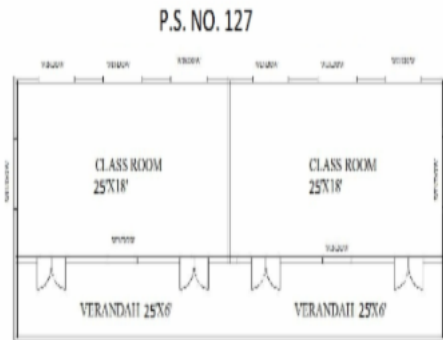

Nazri Naksha

Google Map View

Polling Station Building Front View

ভোটগ্ৰহন কেন্দ্ৰৰ সন্মুখৰ দৃশ্য

Cad View

Key MAP View