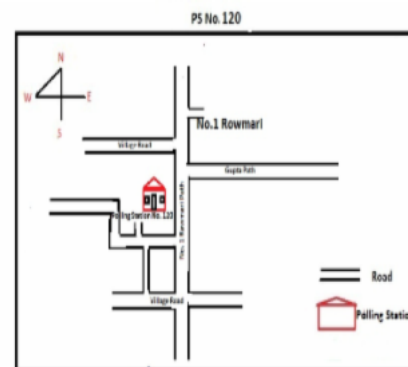

নিৰ্বাচক পঞ্জীয়ন বিষয়াৰ স্বাক্ষৰ

Nazri Naksha

Google Map View

Polling Station Building Front View

ভোটগ্ৰহন কেন্দ্ৰৰ সন্মুখৰ দৃশ্য

Cad View

Key MAP View

1 নাম : জন ৰাভা স্বামীৰ নাম : ৰাখব বড়ো ঘৰ নং : 1 বয়স : 66 লিঙ্গ : মহিলা	BSW9534570 ফটো উপলব্ধ	2 নাম : ভান চন্দ পিতাৰ নাম : অবনি চন্দ ঘৰ নং : 02 বয়স : 45 লিঙ্গ : পুৰুষ	BSW0526830 ফটো উপলব্ধ	3 নাম : বেবা কুমাৰ ৰাভা পিতাৰ নাম : প্ৰফুল্ল ৰাভা ঘৰ নং : 1 বয়স : 40 লিঙ্গ : পুৰুষ	BSW9534581 ফটো উপলব্ধ
4 নাম : ডলী ৰাভা স্বামীৰ নাম : বেব কুমাৰ ৰাভা ঘৰ নং : 1 বয়স : 30 লিঙ্গ : মহিলা	PYI0079574 ফটো উপলব্ধ	5 নাম : বিপিন বড়ো পিতাৰ নাম : খাদা বড়ো ঘৰ নং : 2 বয়স : 75 লিঙ্গ : পুৰুষ	BSW9534592 ফটো উপলব্ধ	6 নাম : কুঞ্জ বড়ো পিতাৰ নাম : বিপিন বড়ো ঘৰ নং : 2 বয়স : 47 লিঙ্গ : মহিলা	BSW9534616 ফটো উপলব্ধ
S 7 নাম : পনেকা বড়ো পিতাৰ নাম : বিপিন বড়ো ঘৰ নং : 2 বয়স : 44 লিঙ্গ : মহিলা	BSW9534627 ফটো উপলব্ধ	8 নাম : বুবল বড়ো পিতাৰ নাম : বিপিন বড়ো ঘৰ নং : 2 বয়স : 42 লিঙ্গ : পুৰুষ	BSW9534638 ফটো উপলব্ধ	9 নাম : বিমা বড়ো স্বামীৰ নাম : বুৰুল বড়ো ঘৰ নং : 2 বয়স : 33 লিঙ্গ : মহিলা	BSW9534649 ফটো উপলব্ধ
10 নাম : বানেশ্বৰ বড়ো পিতাৰ নাম : খাদ বড়ো ঘৰ নং : 3 বয়স : 61 লিঙ্গ : পুৰুষ	BSW9534661 ফটো উপলব্ধ	11 নাম : পদ্মা বড়ো স্বামীৰ নাম : বানেশ্বৰ বড়ো ঘৰ নং : 3 বয়স : 55 লিঙ্গ : মহিলা	BSW9534672 ফটো উপলব্ধ	12 নাম : প্ৰএগনন বড়ো পিতাৰ নাম : বানেশ্বৰ বড়ো ঘৰ নং : 3 বয়স : 26 লিঙ্গ : পুৰুষ	BSW0372714 ফটো উপলব্ধ
13 নাম : মানৰজ্যোতি বড়ো পিতাৰ নাম : বানেশ্বৰ বড়ো ঘৰ নং : 3 বয়স : 21 লিঙ্গ : পুৰুষ	PYI0070102 ফটো উপলব্ধ	E 14 নাম : ফুকন ৰাভা পিতাৰ নাম : মহেন্দ্ৰ ৰাভা ঘৰ নং : 8 বয়স : 50 লিঙ্গ : পুৰুষ	BSW9534729 ফটো উপলব্ধ	15 নাম : ৰূপালী ৰাভা স্বামীৰ নাম : ফুকন ৰাভা ঘৰ নং : 8 বয়স : 47 লিঙ্গ : মহিলা	BSW9534730 ফটো উপলব্ধ
16 নাম : বাবৰাম ৰাভা পিতাৰ নাম : ফুকন ৰাভা ঘৰ নং : 8 বয়স : 30 লিঙ্গ : পুৰুষ	BSW0101949 ফটো উপলব্ধ	17 নাম : ভান ৰাভা স্বামীৰ নাম : বাবু ৰাম ৰাভা ঘৰ নং : 8 বয়স : 27 লিঙ্গ : মহিলা	BSW0306472 ফটো উপলব্ধ	18 নাম : টিংকু ৰাভা পিতাৰ নাম : ফুকন ৰাভা ঘৰ নং : 8 বয়স : 27 লিঙ্গ : পুৰুষ	BSW0256875 ফটো উপলব্ধ
19 নাম : লৰণ ৰাভা পিতাৰ নাম : ধনীৰাম ৰাভা ঘৰ নং : 5 বয়স : 46 লিঙ্গ : পুৰুষ	BSW9534741 ফটো উপলব্ধ	20 নাম : বৈজয়ন্তী ৰাভা স্বামীৰ নাম : লৰণ ৰাভা ঘৰ নং : 5 বয়স : 34 লিঙ্গ : মহিলা	BSW9534763 ফটো উপলব্ধ	21 নাম : তৰন ৰাভা পিতাৰ নাম : মহেন্দ্ৰ ৰাভা ঘৰ নং : 6 বয়স : 56 লিঙ্গ : পুৰুষ	BSW9534809 ফটো উপলব্ধ
22 নাম : কৃষ্ণা ৰাভা স্বামীৰ নাম : তৰুণ ৰাভা ঘৰ নং : 6 বয়স : 47 লিঙ্গ : মহিলা	BSW9534810 ফটো উপলব্ধ	23 নাম : সমৰেন্দ্ৰ ৰাভা পিতাৰ নাম : মহেন্দ্ৰ ৰাভা ঘৰ নং : 6 বয়স : 44 লিঙ্গ : পুৰুষ	BSW9534821 ফটো উপলব্ধ	24 নাম : মিতালী ৰাভা স্বামীৰ নাম : সমৰেন্দ্ৰ ৰাভা ঘৰ নং : 6 বয়স : 40 লিঙ্গ : মহিলা	BSW9534774 ফটো উপলব্ধ
25 নাম : দিপাংকৰ ৰাভা পিতাৰ নাম : নবীন ৰাভা ঘৰ নং : 6 বয়স : 23 লিঙ্গ : পুৰুষ	BSW0533307 ফটো উপলব্ধ	26 নাম : নবীন ৰাভা পিতাৰ নাম : মহেন্দ্ৰ ৰাভা ঘৰ নং : 6 বয়স : 47 লিঙ্গ : পুৰুষ	BSW9534843 ফটো উপলব্ধ	27 নাম : গীতা ৰাভা স্বামীৰ নাম : নবীন ৰাভা ঘৰ নং : 6 বয়স : 42 লিঙ্গ : মহিলা	BSW9534854 ফটো উপলব্ধ
28 নাম : বিষ্ণুৰাম ৰাভা পিতাৰ নাম : কষ্ট ৰাম ৰাভা ঘৰ নং : 9 বয়স : 60 লিঙ্গ : পুৰুষ	BSW9534865 ফটো উপলব্ধ	29 নাম : থানেশ্বৰী ৰাভা স্বামীৰ নাম : বিষ্ণুৰাম ৰাভা ঘৰ নং : 9 বয়স : 51 লিঙ্গ : মহিলা	BSW9534876 ফটো উপলব্ধ	30 নাম : সঞ্জয় ৰাভা পিতাৰ নাম : বিষ্ণুৰাম ৰাভা ঘৰ নং : 9 বয়স : 37 লিঙ্গ : পুৰুষ	BSW9534887 ফটো উপলব্ধ