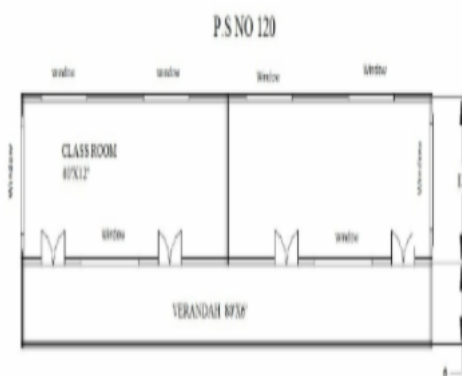

নিৰ্বাচক পঞ্জীয়ন বিষয়াৰ স্বাক্ষৰ

Nazri Naksha

Google Map View

Polling Station Building Front View

ভোটগ্ৰহন কেন্দ্ৰৰ সন্মুখৰ দৃশ্য

Cad View

Key MAP View

1 নাম : জন ৰাভা স্বামীৰ নাম : ৰাখব বড়ো ঘৰ নং : 1 বয়স : 66 লিঙ্গ : মহিলা	BSW9534570 ফটো উপলব্ধ	2 নাম : ভান চন্দ পিতাৰ নাম : অবনি চন্দ ঘৰ নং : 02 বয়স : 45 লিঙ্গ : পুৰুষ	BSW0526830 ফটো উপলব্ধ	3 নাম : বেবা কুমাৰ ৰাভা পিতাৰ নাম : প্ৰফুল্ল ৰাভা ঘৰ নং : 1 বয়স : 40 লিঙ্গ : পুৰুষ	BSW9534581 ফটো উপলব্ধ
4 নাম : ডলী ৰাভা স্বামীৰ নাম : বেব কুমাৰ ৰাভা ঘৰ নং : 1 বয়স : 30 লিঙ্গ : মহিলা	PYI0079574 ফটো উপলব্ধ	5 নাম : বিপিন বড়ো পিতাৰ নাম : খাদা বড়ো ঘৰ নং : 2 বয়স : 75 লিঙ্গ : পুৰুষ	BSW9534592 ফটো উপলব্ধ	6 নাম : কুঞ্জ বড়ো পিতাৰ নাম : বিপিন বড়ো ঘৰ নং : 2 বয়স : 47 লিঙ্গ : মহিলা	BSW9534616 ফটো উপলব্ধ
S 7 নাম : পনেকা বড়ো পিতাৰ নাম : বিপিন বড়ো ঘৰ নং : 2 বয়স : 44 লিঙ্গ : মহিলা	BSW9534627 ফটো উপলব্ধ	8 নাম : বুবল বড়ো পিতাৰ নাম : বিপিন বড়ো ঘৰ নং : 2 বয়স : 42 লিঙ্গ : পুৰুষ	BSW9534638 ফটো উপলব্ধ	9 নাম : বিমা বড়ো স্বামীৰ নাম : বুৰুল বড়ো ঘৰ নং : 2 বয়স : 33 লিঙ্গ : মহিলা	BSW9534649 ফটো উপলব্ধ
10 নাম : বানেশ্বৰ বড়ো পিতাৰ নাম : খাদ বড়ো ঘৰ নং : 3 বয়স : 61 লিঙ্গ : পুৰুষ	BSW9534661 ফটো উপলব্ধ	11 নাম : পদ্মা বড়ো স্বামীৰ নাম : বানেশ্বৰ বড়ো ঘৰ নং : 3 বয়স : 55 লিঙ্গ : মহিলা	BSW9534672 ফটো উপলব্ধ	12 নাম : প্ৰএগনন বড়ো পিতাৰ নাম : বানেশ্বৰ বড়ো ঘৰ নং : 3 বয়স : 26 লিঙ্গ : পুৰুষ	BSW0372714 ফটো উপলব্ধ
13 নাম : মানৰজ্যোতি বড়ো পিতাৰ নাম : বানেশ্বৰ বড়ো ঘৰ নং : 3 বয়স : 21 লিঙ্গ : পুৰুষ	PYI0070102 ফটো উপলব্ধ	E 14 নাম : ফুকন ৰাভা পিতাৰ নাম : মহেন্দ্ৰ ৰাভা ঘৰ নং : 8 বয়স : 50 লিঙ্গ : পুৰুষ	BSW9534729 ফটো উপলব্ধ	15 নাম : ৰূপালী ৰাভা স্বামীৰ নাম : ফুকন ৰাভা ঘৰ নং : 8 বয়স : 47 লিঙ্গ : মহিলা	BSW9534730 ফটো উপলব্ধ
16 নাম : বাবৰাম ৰাভা পিতাৰ নাম : ফুকন ৰাভা ঘৰ নং : 8 বয়স : 30 লিঙ্গ : পুৰুষ	BSW0101949 ফটো উপলব্ধ	17 নাম : ভান ৰাভা স্বামীৰ নাম : বাবু ৰাম ৰাভা ঘৰ নং : 8 বয়স : 27 লিঙ্গ : মহিলা	BSW0306472 ফটো উপলব্ধ	18 নাম : টিংকু ৰাভা পিতাৰ নাম : ফুকন ৰাভা ঘৰ নং : 8 বয়স : 27 লিঙ্গ : পুৰুষ	BSW0256875 ফটো উপলব্ধ
19 নাম : লৰণ ৰাভা পিতাৰ নাম : ধনীৰাম ৰাভা ঘৰ নং : 5 বয়স : 46 লিঙ্গ : পুৰুষ	BSW9534741 ফটো উপলব্ধ	20 নাম : বৈজয়ন্তী ৰাভা স্বামীৰ নাম : লৰণ ৰাভা ঘৰ নং : 5 বয়স : 34 লিঙ্গ : মহিলা	BSW9534763 ফটো উপলব্ধ	21 নাম : তৰন ৰাভা পিতাৰ নাম : মহেন্দ্ৰ ৰাভা ঘৰ নং : 6 বয়স : 56 লিঙ্গ : পুৰুষ	BSW9534809 ফটো উপলব্ধ
22 নাম : কৃষ্ণা ৰাভা স্বামীৰ নাম : তৰুণ ৰাভা ঘৰ নং : 6 বয়স : 47 লিঙ্গ : মহিলা	BSW9534810 ফটো উপলব্ধ	23 নাম : সমৰেন্দ্ৰ ৰাভা পিতাৰ নাম : মহেন্দ্ৰ ৰাভা ঘৰ নং : 6 বয়স : 44 লিঙ্গ : পুৰুষ	BSW9534821 ফটো উপলব্ধ	24 নাম : মিতালী ৰাভা স্বামীৰ নাম : সমৰেন্দ্ৰ ৰাভা ঘৰ নং : 6 বয়স : 40 লিঙ্গ : মহিলা	BSW9534774 ফটো উপলব্ধ
25 নাম : দিপাংকৰ ৰাভা পিতাৰ নাম : নবীন ৰাভা ঘৰ নং : 6 বয়স : 23 লিঙ্গ : পুৰুষ	BSW0533307 ফটো উপলব্ধ	26 নাম : নবীন ৰাভা পিতাৰ নাম : মহেন্দ্ৰ ৰাভা ঘৰ নং : 6 বয়স : 47 লিঙ্গ : পুৰুষ	BSW9534843 ফটো উপলব্ধ	27 নাম : গীতা ৰাভা স্বামীৰ নাম : নবীন ৰাভা ঘৰ নং : 6 বয়স : 42 লিঙ্গ : মহিলা	BSW9534854 ফটো উপলব্ধ
28 নাম : বিষ্ণুৰাম ৰাভা পিতাৰ নাম : কষ্ট ৰাম ৰাভা ঘৰ নং : 9 বয়স : 60 লিঙ্গ : পুৰুষ	BSW9534865 ফটো উপলব্ধ	29 নাম : থানেশ্বৰী ৰাভা স্বামীৰ নাম : বিষ্ণুৰাম ৰাভা ঘৰ নং : 9 বয়স : 51 লিঙ্গ : মহিলা	BSW9534876 ফটো উপলব্ধ	30 নাম : সঞ্জয় ৰাভা পিতাৰ নাম : বিষ্ণুৰাম ৰাভা ঘৰ নং : 9 বয়স : 37 লিঙ্গ : পুৰুষ	BSW9534887 ফটো উপলব্ধ