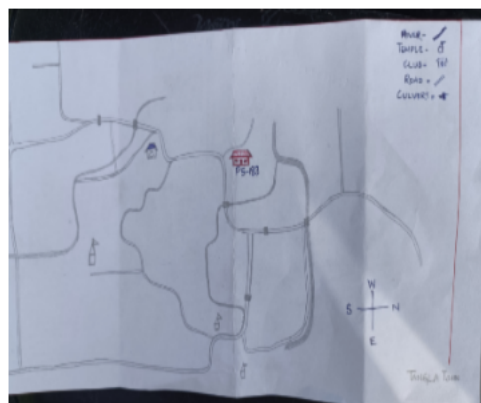

নিৰ্বাচক পঞ্জীয়ন বিষয়াৰ স্বাক্ষৰ

Nazri Naksha

Google Map View

Polling Station Building Front View

ভোটগ্ৰহন কেন্দ্ৰৰ সন্মুখৰ দৃশ্য

Cad View

Key MAP View

1 নাম : হৰেকৃষ্ণ মিত্ৰ পিতাৰ নাম: ৰাজেন্দ্ৰ মিত্ৰ ঘৰ নং : ১ বয়স : 62 লিঙ্গ : পুৰুষ	BSW9834575 ফটো উপলব্ধ	2 নাম : সুভাৰানী মিত্ৰ স্বামীৰ নাম: হৰেকৃষ্ণ মিত্ৰ ঘৰ নং : ১ বয়স : 59 লিঙ্গ : মহিলা	BSW9834586 ফটো উপলব্ধ	3 নাম : লক্ষণ মিত্ৰ পিতাৰ নাম: ৰাজেন্দ্ৰ মিত্ৰ ঘৰ নং : ১ বয়স : 59 লিঙ্গ : পুৰুষ	BSW9834611 ফটো উপলব্ধ
4 নাম : অনিতা মিত্ৰ স্বামীৰ নাম: লক্ষণ মিত্ৰ ঘৰ নং : ১ বয়স : 58 লিঙ্গ : মহিলা	BSW9834655 ফটো উপলব্ধ	5 নাম : সঞ্জয় মিত্ৰ পিতাৰ নাম: হৰেকৃষ্ণ মিত্ৰ ঘৰ নং : ১ বয়স : 42 লিঙ্গ : পুৰুষ	BSW9834597 ফটো উপলব্ধ	6 নাম : স্বপন মিত্ৰ পিতাৰ নাম: লক্ষণ মিত্ৰ ঘৰ নং : ১ বয়স : 40 লিঙ্গ : পুৰুষ	BSW9834622 ফটো উপলব্ধ
7 নাম : ৰঞ্জয় মিত্ৰ পিতাৰ নাম: হৰেকৃষ্ণ মিত্ৰ ঘৰ নং : ১ বয়স : 39 লিঙ্গ : পুৰুষ	BSW9834600 ফটো উপলব্ধ	8 নাম : সঞ্জিৱ মিত্ৰ পিতাৰ নাম: লক্ষণ মিত্ৰ ঘৰ নং : ১ বয়স : 37 লিঙ্গ : পুৰুষ	BSW9834644 ফটো উপলব্ধ	9 নাম : সংগীতা মিত্ৰ পিতাৰ নাম: লক্ষণ মিত্ৰ ঘৰ নং : ১ বয়স : 33 লিঙ্গ : মহিলা	BSW9841536 ফটো উপলব্ধ
10 নাম : ৰাকেশ মিত্ৰ পিতাৰ নাম: হৰেকৃষ্ণ মিত্ৰ ঘৰ নং : ০১ বয়স : 28 লিঙ্গ : পুৰুষ	BSW0368316 ফটো উপলব্ধ	11 নাম : ৰতন মিত্ৰ পিতাৰ নাম: হৰেকৃষ্ণ মিত্ৰ ঘৰ নং : ০১ বয়স : 28 লিঙ্গ : পুৰুষ	BSW0369058 ফটো উপলব্ধ	12 নাম : জুমা বৈশ্য মিত্ৰ স্বামীৰ নাম: সঞ্জিৱ মিত্ৰ ঘৰ নং : ০1 বয়স : 25 লিঙ্গ : মহিলা	BSW0550673 ফটো উপলব্ধ
D 13 নাম : উমেশ নাগ পিতাৰ নাম: উদয় নাগ ঘৰ নং : ২ বয়স : 87 লিঙ্গ : পুৰুষ	BSW9834666 ফটো উপলব্ধ	D 14 নাম : উষাৰাণী নাগ স্বামীৰ নাম: উমেশ নাগ ঘৰ নং : ২ বয়স : 77 লিঙ্গ : মহিলা	BSW9834677 ফটো উপলব্ধ	15 নাম : হীৰেন দাস পিতাৰ নাম: শশী দাস ঘৰ নং : ২ বয়স : 60 লিঙ্গ : পুৰুষ	BSW0565572 ফটো উপলব্ধ
16 নাম : গোৰী দাস স্বামীৰ নাম: হীৰেন দাস ঘৰ নং : ২ বয়স : 50 লিঙ্গ : মহিলা	BSW0565341 ফটো উপলব্ধ	17 নাম : সঞ্জীৱ দাস পিতাৰ নাম: হীৰেন দাস ঘৰ নং : ২ বয়স : 24 লিঙ্গ : পুৰুষ	BSW0565333 ফটো উপলব্ধ	18 নাম : গোপালু দাস পিতাৰ নাম: হীৰেন দাস ঘৰ নং : ২ বয়স : 22 লিঙ্গ : পুৰুষ	BSW0573352 ফটো উপলব্ধ
19 নাম : নগেন্দ্ৰ চন্দ্ৰ ৰায় পিতাৰ নাম: ৰাজকুমাৰ ৰায় ঘৰ নং : ৩ বয়স : 64 লিঙ্গ : পুৰুষ	BSW9834699 ফটো উপলব্ধ	20 নাম : দিপালী ৰায় স্বামীৰ নাম: নগেন্দ্ৰ ৰায় ঘৰ নং : ৩ বয়স : 56 লিঙ্গ : মহিলা	BSW9834702 ফটো উপলব্ধ	21 নাম : ভজন ৰায় পিতাৰ নাম: নগেন্দ্ৰ ৰায় ঘৰ নং : ৩ বয়স : 39 লিঙ্গ : পুৰুষ	BSW9834713 ফটো উপলব্ধ
22 নাম : বিপুল ৰায় পিতাৰ নাম: নগেন্দ্ৰ ৰায় ঘৰ নং : ৩ বয়স : 36 লিঙ্গ : পুৰুষ	BSW9834724 ফটো উপলব্ধ	23 নাম : শিল্পী ৰায় স্বামীৰ নাম: বিপুল ৰায় ঘৰ নং : ৩ বয়স : 31 লিঙ্গ : মহিলা	BSW0243147 ফটো উপলব্ধ	24 নাম : সুচিত্ৰা বৈশ্য ৰায় স্বামীৰ নাম: ভজন ৰায় ঘৰ নং : ৩ বয়স : 27 লিঙ্গ : মহিলা	BSW0243378 ফটো উপলব্ধ
25 নাম : জীতেন্দ্ৰ ৰায় পিতাৰ নাম: ৰাজকুমাৰ ৰায় ঘৰ নং : 8 বয়স : 61 লিঙ্গ : পুৰুষ	BSW9834757 ফটো উপলব্ধ	26 নাম : কাননবুলা ৰায় স্বামীৰ নাম: জীতেন্দ্ৰ ৰায় ঘৰ নং : 8 বয়স : 54 লিঙ্গ : মহিলা	BSW9834768 ফটো উপলব্ধ	27 নাম : চন্দন কুমাৰ ৰায় পিতাৰ নাম: জীতেন্দ্ৰ ৰায় ঘৰ নং : 8 বয়স : 38 লিঙ্গ : পুৰুষ	BSW9834735 ফটো উপলব্ধ
28 নাম : চম্পা ৰানী ৰায় পিতাৰ নাম: জীতেন্দ্ৰ ৰায় ঘৰ নং : 8 বয়স : 33 লিঙ্গ : মহিলা	BSW9834746 ফটো উপলব্ধ	29 নাম : তুলীকা মণ্ডল ৰায় স্বামীৰ নাম: চন্দন কুমাৰ ৰায় ঘৰ নং : ০৪ বয়স : 29 লিঙ্গ : মহিলা	BSW0533760 ফটো উপলব্ধ	30 নাম : অনুৰানী জোৱাৰদাৰ স্বামীৰ নাম: অজিত জোৱাৰদাৰ ঘৰ নং : ৫ বয়স : 67 লিঙ্গ : মহিলা	BSW9834779 ফটো উপলব্ধ