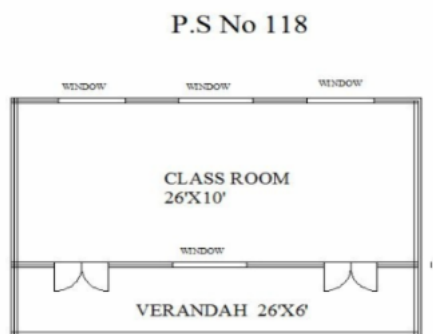

নিৰ্বাচক পঞ্জীয়ন বিষয়াৰ স্বাক্ষৰ

Nazri Naksha

Google Map View

Polling Station Building Front View

ভোটগ্ৰহন কেন্দ্ৰৰ সন্মুখৰ দৃশ্য

Cad View

Key MAP View

1 নাম : ৰুমী বড়ো স্বামীৰ নাম: দিলীপ বড়ো ঘৰ নং : 1 বয়স : 38 লিঙ্গ : মহিলা	BSW9334592 ফটো উপলব্ধ	2 নাম : লাঙ্গীম বড়ো পিতাৰ নাম: দিলীপ বড়ো ঘৰ নং : 1 বয়স : 21 লিঙ্গ : পুৰুষ	PYI0135731 ফটো উপলব্ধ	3 নাম : সনাই বড়ো স্বামীৰ নাম: বুদ্ধৰাম বড়ো ঘৰ নং : 2 বয়স : 55 লিঙ্গ : মহিলা	BSW9334605 ফটো উপলব্ধ
4 নাম : মনু বড়ো মাতৃৰ নাম: সনাইশ্ৰী বড়ো ঘৰ নং : 2 বয়স : 36 লিঙ্গ : পুৰুষ	BSW1572481 ফটো উপলব্ধ	5 নাম : কুঞ্জলতা বড়ো স্বামীৰ নাম: মনু বড়ো ঘৰ নং : 2 বয়স : 34 লিঙ্গ : মহিলা	BSW3859691 ফটো উপলব্ধ	6 নাম : সন্তো ৰাম বড়ো মাতৃৰ নাম: বুদ্ধ ৰাম বড়ো ঘৰ নং : 2 বয়স : 32 লিঙ্গ : পুৰুষ	BSW1572607 ফটো উপলব্ধ
7 নাম : প্ৰণামী বড়ো মাতৃৰ নাম: সন্তো ৰাম বড়ো ঘৰ নং : 02 বয়স : 25 লিঙ্গ : মহিলা	BSW0494575 ফটো উপলব্ধ	8 নাম : লঘোন বড়ো পিতাৰ নাম: শান্তিৰাম বড়ো ঘৰ নং : 9 বয়স : 55 লিঙ্গ : পুৰুষ	BSW9334627 ফটো উপলব্ধ	9 নাম : গাদাউশ্ৰী বড়ো স্বামীৰ নাম: লঘোন বড়ো ঘৰ নং : 9 বয়স : 54 লিঙ্গ : মহিলা	BSW9334638 ফটো উপলব্ধ
10 নাম : মনোৰঞ্জন বড়ো পিতাৰ নাম: লঘোন বড়ো ঘৰ নং : 9 বয়স : 29 লিঙ্গ : পুৰুষ	BSW0243196 ফটো উপলব্ধ	11 নাম : ৰশ্মি বড়ো স্বামীৰ নাম: মনোৰঞ্জন বড়ো ঘৰ নং : 9 বয়স : 28 লিঙ্গ : মহিলা	BSW0243246 ফটো উপলব্ধ	12 নাম : ৰিনু বড়ো স্বামীৰ নাম: মংলু বড়ো ঘৰ নং : 8 বয়স : 45 লিঙ্গ : মহিলা	BSW9334650 ফটো উপলব্ধ
13 নাম : বিজয় বড়ো পিতাৰ নাম: মংলু বড়ো ঘৰ নং : 8 বয়স : 28 লিঙ্গ : পুৰুষ	BSW0256677 ফটো উপলব্ধ	14 নাম : অজয় বড়ো পিতাৰ নাম: মংলু বড়ো ঘৰ নং : 8 বয়স : 28 লিঙ্গ : পুৰুষ	BSW0256826 ফটো উপলব্ধ	15 নাম : প্ৰিংকা বড়ো স্বামীৰ নাম: অজয় বড়ো ঘৰ নং : 4 বয়স : 27 লিঙ্গ : মহিলা	BSW0440198 ফটো উপলব্ধ
16 নাম : সঞ্জয় বড়ো মাতৃৰ নাম: ৰেনু বড়ো ঘৰ নং : 8 বয়স : 25 লিঙ্গ : পুৰুষ	BSW0383059 ফটো উপলব্ধ	17 নাম : ভৰক বড়ো পিতাৰ নাম: মেঘ বড়ো ঘৰ নং : 5 বয়স : 60 লিঙ্গ : পুৰুষ	BSW9334661 ফটো উপলব্ধ	18 নাম : সনাই বড়ো স্বামীৰ নাম: ভৰক বড়ো ঘৰ নং : 5 বয়স : 52 লিঙ্গ : মহিলা	BSW9334672 ফটো উপলব্ধ
19 নাম : জয়া বড়ো স্বামীৰ নাম: প্ৰমোদ বড়ো ঘৰ নং : 5 বয়স : 42 লিঙ্গ : মহিলা	BSW0475558 ফটো উপলব্ধ	20 নাম : প্ৰানজিত বড়ো পিতাৰ নাম: ভৰকৰাম বড়ো ঘৰ নং : 5 বয়স : 35 লিঙ্গ : পুৰুষ	BSW0268847 ফটো উপলব্ধ	21 নাম : ডেইজী বড়ো স্বামীৰ নাম: প্ৰানজিত বড়ো ঘৰ নং : 5 বয়স : 29 লিঙ্গ : মহিলা	BSW0269407 ফটো উপলব্ধ
22 নাম : আনন্দ বড়ো পিতাৰ নাম: ভৰক বড়ো ঘৰ নং : 5 বয়স : 27 লিঙ্গ : পুৰুষ	BSW0235283 ফটো উপলব্ধ	23 নাম : সুপ্ৰভা বসুমতাৰী পিতাৰ নাম: কলেশ্বৰ বসুমতাৰী ঘৰ নং : 5 বয়স : 25 লিঙ্গ : মহিলা	PYI0015859 ফটো উপলব্ধ	24 নাম : সুনন্দ বড়ো পিতাৰ নাম: ভৰক বড়ো ঘৰ নং : 5 বয়স : 24 লিঙ্গ : পুৰুষ	BSW0439406 ফটো উপলব্ধ
25 নাম : নবজিত বড়ো পিতাৰ নাম: প্ৰমোদ বড়ো ঘৰ নং : 5 বয়স : 23 লিঙ্গ : পুৰুষ	BSW0488072 ফটো উপলব্ধ	26 নাম : পদমী বড়ো স্বামীৰ নাম: তৰুণেশ্বৰ বড়ো ঘৰ নং : 6 বয়স : 55 লিঙ্গ : মহিলা	BSW9334741 ফটো উপলব্ধ	S 27 নাম : সঞ্জিব কুমাৰ বড়ো পিতাৰ নাম: তৰুণেশ্বৰ বড়ো ঘৰ নং : 6 বয়স : 39 লিঙ্গ : পুৰুষ	BSW0188284 ফটো উপলব্ধ
28 নাম : দিল বড়ো পিতাৰ নাম: তৰুণেশ্বৰ বড়ো ঘৰ নং : 6 বয়স : 38 লিঙ্গ : পুৰুষ	BSW9334763 ফটো উপলব্ধ	S 29 নাম : মামনি বড়ো স্বামীৰ নাম: সঞ্জিব কুমাৰ বড়ো ঘৰ নং : 6 বয়স : 37 লিঙ্গ : মহিলা	BSW0194530 ফটো উপলব্ধ	30 নাম : ধৰ্মেন্দ্ৰ বড়ো অন্যান্য: ৰেনু বড়ো ঘৰ নং : 8 বয়স : 27 লিঙ্গ : পুৰুষ	BSW0338087 ফটো উপলব্ধ