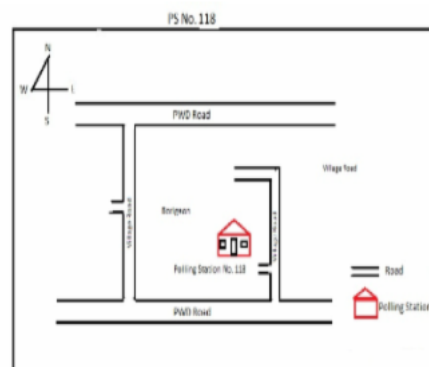

নিৰ্বাচক পঞ্জীয়ন বিষয়াৰ স্বাক্ষৰ

Nazri Naksha

Google Map View

Polling Station Building Front View

ভোটগ্ৰহন কেন্দ্ৰৰ সন্মুখৰ দৃশ্য

Cad View

Key MAP View

1 নাম : ৰুমী বড়ো স্বামীৰ নাম: দিলীপ বড়ো ঘৰ নং : 1 বয়স : 38 লিঙ্গ : মহিলা	BSW9334592 ফটো উপলব্ধ	2 নাম : লাঙ্গীম বড়ো পিতাৰ নাম: দিলীপ বড়ো ঘৰ নং : 1 বয়স : 21 লিঙ্গ : পুৰুষ	PYI0135731 ফটো উপলব্ধ	3 নাম : সনাই বড়ো স্বামীৰ নাম: বুদ্ধৰাম বড়ো ঘৰ নং : 2 বয়স : 55 লিঙ্গ : মহিলা	BSW9334605 ফটো উপলব্ধ
4 নাম : মনু বড়ো মাতৃৰ নাম: সনাইশ্ৰী বড়ো ঘৰ নং : 2 বয়স : 36 লিঙ্গ : পুৰুষ	BSW1572481 ফটো উপলব্ধ	5 নাম : কুঞ্জলতা বড়ো স্বামীৰ নাম: মনু বড়ো ঘৰ নং : 2 বয়স : 34 লিঙ্গ : মহিলা	BSW3859691 ফটো উপলব্ধ	6 নাম : সন্তো ৰাম বড়ো মাতৃৰ নাম: বুদ্ধ ৰাম বড়ো ঘৰ নং : 2 বয়স : 32 লিঙ্গ : পুৰুষ	BSW1572607 ফটো উপলব্ধ
7 নাম : প্ৰণামী বড়ো মাতৃৰ নাম: সন্তো ৰাম বড়ো ঘৰ নং : 02 বয়স : 25 লিঙ্গ : মহিলা	BSW0494575 ফটো উপলব্ধ	8 নাম : লঘোন বড়ো পিতাৰ নাম: শান্তিৰাম বড়ো ঘৰ নং : 9 বয়স : 55 লিঙ্গ : পুৰুষ	BSW9334627 ফটো উপলব্ধ	9 নাম : গাদাউশ্ৰী বড়ো স্বামীৰ নাম: লঘোন বড়ো ঘৰ নং : 9 বয়স : 54 লিঙ্গ : মহিলা	BSW9334638 ফটো উপলব্ধ
10 নাম : মনোৰঞ্জন বড়ো পিতাৰ নাম: লঘোন বড়ো ঘৰ নং : 9 বয়স : 29 লিঙ্গ : পুৰুষ	BSW0243196 ফটো উপলব্ধ	11 নাম : ৰশ্মি বড়ো স্বামীৰ নাম: মনোৰঞ্জন বড়ো ঘৰ নং : 9 বয়স : 28 লিঙ্গ : মহিলা	BSW0243246 ফটো উপলব্ধ	12 নাম : ৰিনু বড়ো স্বামীৰ নাম: মংলু বড়ো ঘৰ নং : 8 বয়স : 45 লিঙ্গ : মহিলা	BSW9334650 ফটো উপলব্ধ
13 নাম : বিজয় বড়ো পিতাৰ নাম: মংলু বড়ো ঘৰ নং : 8 বয়স : 28 লিঙ্গ : পুৰুষ	BSW0256677 ফটো উপলব্ধ	14 নাম : অজয় বড়ো পিতাৰ নাম: মংলু বড়ো ঘৰ নং : 8 বয়স : 28 লিঙ্গ : পুৰুষ	BSW0256826 ফটো উপলব্ধ	15 নাম : প্ৰিংকা বড়ো স্বামীৰ নাম: অজয় বড়ো ঘৰ নং : 4 বয়স : 27 লিঙ্গ : মহিলা	BSW0440198 ফটো উপলব্ধ
16 নাম : সঞ্জয় বড়ো মাতৃৰ নাম: ৰেনু বড়ো ঘৰ নং : 8 বয়স : 25 লিঙ্গ : পুৰুষ	BSW0383059 ফটো উপলব্ধ	17 নাম : ভৰক বড়ো পিতাৰ নাম: মেঘ বড়ো ঘৰ নং : 5 বয়স : 60 লিঙ্গ : পুৰুষ	BSW9334661 ফটো উপলব্ধ	18 নাম : সনাই বড়ো স্বামীৰ নাম: ভৰক বড়ো ঘৰ নং : 5 বয়স : 52 লিঙ্গ : মহিলা	BSW9334672 ফটো উপলব্ধ
19 নাম : জয়া বড়ো স্বামীৰ নাম: প্ৰমোদ বড়ো ঘৰ নং : 5 বয়স : 42 লিঙ্গ : মহিলা	BSW0475558 ফটো উপলব্ধ	20 নাম : প্ৰানজিত বড়ো পিতাৰ নাম: ভৰকৰাম বড়ো ঘৰ নং : 5 বয়স : 35 লিঙ্গ : পুৰুষ	BSW0268847 ফটো উপলব্ধ	21 নাম : ডেইজী বড়ো স্বামীৰ নাম: প্ৰানজিত বড়ো ঘৰ নং : 5 বয়স : 29 লিঙ্গ : মহিলা	BSW0269407 ফটো উপলব্ধ
22 নাম : আনন্দ বড়ো পিতাৰ নাম: ভৰক বড়ো ঘৰ নং : 5 বয়স : 27 লিঙ্গ : পুৰুষ	BSW0235283 ফটো উপলব্ধ	23 নাম : সুপ্ৰভা বসুমতাৰী পিতাৰ নাম: কলেশ্বৰ বসুমতাৰী ঘৰ নং : 5 বয়স : 25 লিঙ্গ : মহিলা	PYI0015859 ফটো উপলব্ধ	24 নাম : সুনন্দ বড়ো পিতাৰ নাম: ভৰক বড়ো ঘৰ নং : 5 বয়স : 24 লিঙ্গ : পুৰুষ	BSW0439406 ফটো উপলব্ধ
25 নাম : নবজিত বড়ো পিতাৰ নাম: প্ৰমোদ বড়ো ঘৰ নং : 5 বয়স : 23 লিঙ্গ : পুৰুষ	BSW0488072 ফটো উপলব্ধ	26 নাম : পদমী বড়ো স্বামীৰ নাম: তৰুণেশ্বৰ বড়ো ঘৰ নং : 6 বয়স : 55 লিঙ্গ : মহিলা	BSW9334741 ফটো উপলব্ধ	S 27 নাম : সঞ্জিব কুমাৰ বড়ো পিতাৰ নাম: তৰুণেশ্বৰ বড়ো ঘৰ নং : 6 বয়স : 39 লিঙ্গ : পুৰুষ	BSW0188284 ফটো উপলব্ধ
28 নাম : দিল বড়ো পিতাৰ নাম: তৰুণেশ্বৰ বড়ো ঘৰ নং : 6 বয়স : 38 লিঙ্গ : পুৰুষ	BSW9334763 ফটো উপলব্ধ	S 29 নাম : মামনি বড়ো স্বামীৰ নাম: সঞ্জিব কুমাৰ বড়ো ঘৰ নং : 6 বয়স : 37 লিঙ্গ : মহিলা	BSW0194530 ফটো উপলব্ধ	30 নাম : ধৰ্মেন্দ্ৰ বড়ো অন্যান্য: ৰেনু বড়ো ঘৰ নং : 8 বয়স : 27 লিঙ্গ : পুৰুষ	BSW0338087 ফটো উপলব্ধ