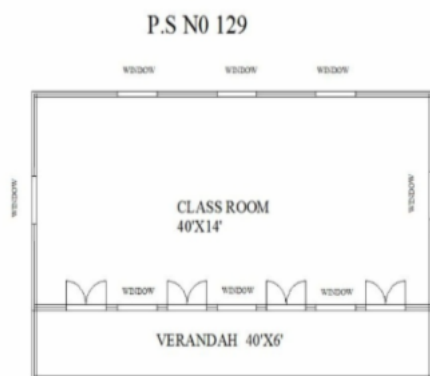

নিৰ্বাচক পঞ্জীয়ন বিষয়াৰ স্বাক্ষৰ

Nazri Naksha

Google Map View

Polling Station Building Front View

ভোটগ্রহন কেন্দ্ৰৰ সন্মুখৰ দৃশ্য

Cad View

Key MAP View

1 নাম : বানেশ্বৰ ৰাভা পিতাৰ নাম: যোগেন ৰাভা ঘৰ নং : 1 বয়স : 63 লিঙ্গ : পুৰুষ	BSW1014568 ফটো উপলব্ধ	2 নাম : সঞ্জিতা ৰাভা স্বামীৰ নাম: বানেশ্বৰ ৰাভা ঘৰ নং : 1 বয়স : 58 লিঙ্গ : মহিলা	BSW1014579 ফটো উপলব্ধ	3 নাম : দুৰ্লভ ৰাভা পিতাৰ নাম: বানেশ্বৰ ৰাভা ঘৰ নং : 1 বয়স : 34 লিঙ্গ : পুৰুষ	BSW1576347 ফটো উপলব্ধ
#2 4 নাম : চম্পা ৰাভা স্বামীৰ নাম: দুৰ্লভ ৰাভা ঘৰ নং : 1 বয়স : 30 লিঙ্গ : মহিলা	BSW1576369 ফটো উপলব্ধ	5 নাম : লঘনু ৰাভা পিতাৰ নাম: গুমাৰু ৰাভা ঘৰ নং : 2 বয়স : 60 লিঙ্গ : পুৰুষ	BSW1014580 ফটো উপলব্ধ	6 নাম : তপেশ্বৰী ৰাভা স্বামীৰ নাম: লঘনু ৰাভা ঘৰ নং : 2 বয়স : 56 লিঙ্গ : মহিলা	BSW1014591 ফটো উপলব্ধ
7 নাম : বীৰেণ ৰাভা পিতাৰ নাম: লঘনু ৰাভা ঘৰ নং : 2 বয়স : 38 লিঙ্গ : পুৰুষ	BSW1014604 ফটো উপলব্ধ	8 নাম : মঞ্জলা ৰাভা স্বামীৰ নাম: বিৰেন ৰাভা ঘৰ নং : 2 বয়স : 33 লিঙ্গ : মহিলা	BSW1576416 ফটো উপলব্ধ	9 নাম : ৰাজীৱ ৰাভা পিতাৰ নাম: লঘনু ৰাভা ঘৰ নং : 2 বয়স : 34 লিঙ্গ : পুৰুষ	BSW0007447 ফটো উপলব্ধ
10 নাম : দীপ্তি ৰাভা পিতাৰ নাম: গুৰেশ্বৰ ৰাভা ঘৰ নং : 2 ক বয়স : 31 লিঙ্গ : মহিলা	BSW0007470 ফটো উপলব্ধ	11 নাম : কমলী ৰাভা স্বামীৰ নাম: পূৰ্ণ ৰাভা ঘৰ নং : 3 বয়স : 60 লিঙ্গ : মহিলা	BSW1014615 ফটো উপলব্ধ	12 নাম : বিজয় ৰাভা পিতাৰ নাম: পূৰ্ণ ৰাভা ঘৰ নং : 3 বয়স : 42 লিঙ্গ : পুৰুষ	BSW1014626 ফটো উপলব্ধ
13 নাম : জিন্তী ৰাভা পিতাৰ নাম: বিজয় ৰাভা ঘৰ নং : 3 বয়স : 40 লিঙ্গ : মহিলা	BSW0282780 ফটো উপলব্ধ	14 নাম : ৰবিন্দ্র ৰাভা পিতাৰ নাম: পূৰ্ণ ৰাভা ঘৰ নং : 3 ক বয়স : 39 লিঙ্গ : পুৰুষ	BSW1014637 ফটো উপলব্ধ	15 নাম : মিলালী ৰাভা স্বামীৰ নাম: ৰবিন্দ্র ৰাভা ঘৰ নং : 3 ক বয়স : 33 লিঙ্গ : মহিলা	BSW1576438 ফটো উপলব্ধ
16 নাম : কমলেশ্বৰ ৰাভা পিতাৰ নাম: যোগেন ৰাভা ঘৰ নং : 8 বয়স : 52 লিঙ্গ : পুৰুষ	BSW1014682 ফটো উপলব্ধ	17 নাম : ৰষ্ট ৰাভা পিতাৰ নাম: যোগেন ৰাভা ঘৰ নং : 8 বয়স : 49 লিঙ্গ : পুৰুষ	BSW1014693 ফটো উপলব্ধ	# 18 নাম : ভূখীলা ৰাভা স্বামীৰ নাম: কুলেন ৰাভা ঘৰ নং : 04 খ বয়স : 46 লিঙ্গ : মহিলা	BSW1014671 ফটো উপলব্ধ
19 নাম : প্ৰতিমা ৰাভা স্বামীৰ নাম: কমলেশ্বৰ ৰাভা ঘৰ নং : 8 বয়স : 36 লিঙ্গ : মহিলা	BSW0007448 ফটো উপলব্ধ	20 নাম : জন ৰাভা স্বামীৰ নাম: ৰাস্তা ৰাভা ঘৰ নং : 08 বয়স : 33 লিঙ্গ : মহিলা	BSW0421578 ফটো উপলব্ধ	# 21 নাম : ধনজিত ৰাভা পিতাৰ নাম: কুলেন ৰাভা ঘৰ নং : 4 গ বয়স : 31 লিঙ্গ : পুৰুষ	BSW0102228 ফটো উপলব্ধ
# 22 নাম : ভূপেন ৰাভা পিতাৰ নাম: কুলেন ৰাভা ঘৰ নং : 4 খ বয়স : 28 লিঙ্গ : পুৰুষ	BSW0102368 ফটো উপলব্ধ	# 23 নাম : সঙ্গীতা শইকিয়া ৰাভা স্বামীৰ নাম: ধনজিত ৰাভা ঘৰ নং : 4 গ বয়স : 28 লিঙ্গ : মহিলা	BSW0421800 ফটো উপলব্ধ	24 নাম : কল্পনা ৰাভা স্বামীৰ নাম: পবিত্ৰ ৰাভা ঘৰ নং : 4 বয়স : 21 লিঙ্গ : মহিলা	PY10062869 ফটো উপলব্ধ
# 25 নাম : ৰীমা বৰো ৰাভা স্বামীৰ নাম: ভূপেন ৰাভা ঘৰ নং : 4 খ বয়স : 29 লিঙ্গ : মহিলা	PY10061127 ফটো উপলব্ধ	26 নাম : ৰাজু ৰাভা পিতাৰ নাম: সাউৰাম ৰাভা ঘৰ নং : 4 ক বয়স : 40 লিঙ্গ : পুৰুষ	BSW1014842 ফটো উপলব্ধ	27 নাম : আৰতি ৰাভা স্বামীৰ নাম: ৰাজু ৰাভা ঘৰ নং : 4 ক বয়স : 35 লিঙ্গ : মহিলা	BSW0416396 ফটো উপলব্ধ
28 নাম : পুতুল ৰাভা পিতাৰ নাম: প্ৰজ ৰাভা ঘৰ নং : 5 বয়স : 60 লিঙ্গ : পুৰুষ	BSW1014706 ফটো উপলব্ধ	29 নাম : ৰূপেশ্বৰী ৰাভা স্বামীৰ নাম: পুতুল ৰাভা ঘৰ নং : 5 বয়স : 55 লিঙ্গ : মহিলা	BSW1014717 ফটো উপলব্ধ	30 নাম : কুমুদ ৰাভা পিতাৰ নাম: পুতুল ৰাভা ঘৰ নং : 5 বয়স : 34 লিঙ্গ : পুৰুষ	BSW0117929 ফটো উপলব্ধ