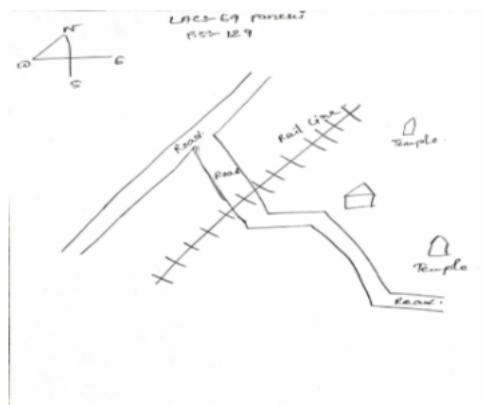

Nazri Naksha