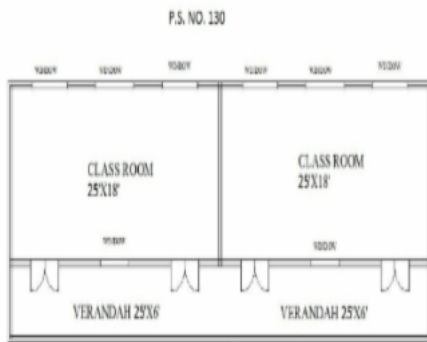

নিৰ্বাচক পঞ্জীয়ন বিষয়াৰ স্বাক্ষৰ

Nazri Naksha

Google Map View

Polling Station Building Front View

ভোটগ্ৰহন কেন্দ্ৰৰ সন্মুখৰ দৃশ্য

Cad View

Key MAP View