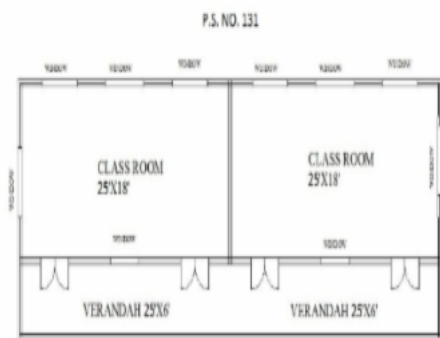

নিৰ্বাচক পঞ্জীয়ন বিষয়াৰ স্বাক্ষৰ

Nazri Naksha

Google Map View

Polling Station Building Front View

ভোটগ্ৰহন কেন্দ্ৰৰ সন্মুখৰ দৃশ্য

Cad View

Key MAP View

1 নাম : লক্ষ্মধৰ ৰাভা পিতাৰ নাম: কাতিৰাম ৰাভা ঘৰ নং : 1 বয়স : 68 লিঙ্গ : পুৰুষ	BSW1024562 ফটো উপলব্ধ	2 নাম : সমেশ্বৰী ৰাভা স্বামীৰ নাম: লক্ষ্ম ধৰ ৰাভা ঘৰ নং : 1 বয়স : 62 লিঙ্গ : মহিলা	BSW1024573 ফটো উপলব্ধ	3 নাম : টংকেশ্বৰ ৰাভা পিতাৰ নাম: লক্ষ্ম ধৰ ৰাভা ঘৰ নং : 1 বয়স : 43 লিঙ্গ : পুৰুষ	BSW1024584 ফটো উপলব্ধ
4 নাম : ৰূপেশ্বৰ ৰাভা পিতাৰ নাম: লক্ষ্ম ধৰ ৰাভা ঘৰ নং : 1 বয়স : 40 লিঙ্গ : পুৰুষ	BSW1024595 ফটো উপলব্ধ	5 নাম : চুডমশ্ৰী বড়ো ৰাভা স্বামীৰ নাম: ৰূপেশ্বৰ ৰাভা ঘৰ নং : 01 বয়স : 36 লিঙ্গ : মহিলা	BSW1603607 ফটো উপলব্ধ	6 নাম : মৃদলা বড়ো ৰাভা স্বামীৰ নাম: টংকেশ্বৰ ৰাভা ঘৰ নং : 1 বয়স : 31 লিঙ্গ : মহিলা	BSW1032980 ফটো উপলব্ধ
7 নাম : তেমেশ্বৰী ৰাভা স্বামীৰ নাম: আহুৰাম ৰাভা ঘৰ নং : 2 বয়স : 62 লিঙ্গ : মহিলা	BSW1024619 ফটো উপলব্ধ	8 নাম : নবীন ৰাভা পিতাৰ নাম: আহুৰাম ৰাভা ঘৰ নং : 2 বয়স : 50 লিঙ্গ : পুৰুষ	BSW1024620 ফটো উপলব্ধ	9 নাম : প্ৰবীন ৰাভা পিতাৰ নাম: আহুৰাম ৰাভা ঘৰ নং : 2 বয়স : 45 লিঙ্গ : পুৰুষ	BSW1024631 ফটো উপলব্ধ
10 নাম : উপেন ৰাভা পিতাৰ নাম: আহুৰাম ৰাভা ঘৰ নং : 2 বয়স : 41 লিঙ্গ : পুৰুষ	BSW1024642 ফটো উপলব্ধ	S 11 নাম : বৰ্ণালী ডেকা স্বামীৰ নাম: টংকেশ্বৰ ডেকা ঘৰ নং : 02 বয়স : 40 লিঙ্গ : মহিলা	HPQ1671881 ফটো উপলব্ধ	12 নাম : জিতেন ৰাভা পিতাৰ নাম: আহুৰাম ৰাভা ঘৰ নং : 2 বয়স : 38 লিঙ্গ : পুৰুষ	BSW1024653 ফটো উপলব্ধ
13 নাম : হৰিপ্ৰিয়া ৰাভা স্বামীৰ নাম: নবীন ৰাভা ঘৰ নং : 2 বয়স : 34 লিঙ্গ : মহিলা	BSW1024664 ফটো উপলব্ধ	14 নাম : উপমা ৰাভা স্বামীৰ নাম: প্ৰবীন ৰাভা ঘৰ নং : 2 বয়স : 32 লিঙ্গ : মহিলা	BSW1032924 ফটো উপলব্ধ	15 নাম : সংগীতা ৰাভা স্বামীৰ নাম: জিতেন ৰাভা ঘৰ নং : 02 বয়স : 24 লিঙ্গ : মহিলা	BSW0524371 ফটো উপলব্ধ
16 নাম : ৰাতুল ৰাভা পিতাৰ নাম: নবীন ৰাভা ঘৰ নং : 02 বয়স : 19 লিঙ্গ : পুৰুষ	PYI0137869 ফটো উপলব্ধ	17 নাম : ভোগেশ্বৰী ৰাভা স্বামীৰ নাম: পানীৰাম ৰাভা ঘৰ নং : 3 বয়স : 75 লিঙ্গ : মহিলা	BSW1024675 ফটো উপলব্ধ	18 নাম : ৰষ্ট ৰাভা পিতাৰ নাম: পানীৰাম ৰাভা ঘৰ নং : 3 বয়স : 50 লিঙ্গ : পুৰুষ	BSW1024686 ফটো উপলব্ধ
19 নাম : পৰ্ণিমা ৰাভা স্বামীৰ নাম: ৰষ্ট ৰাভা ঘৰ নং : 3 বয়স : 45 লিঙ্গ : মহিলা	BSW1024697 ফটো উপলব্ধ	20 নাম : গন্ধ ৰাভা পিতাৰ নাম: পানীৰাম ৰাভা ঘৰ নং : 3 বয়স : 38 লিঙ্গ : পুৰুষ	BSW1024711 ফটো উপলব্ধ	21 নাম : পৰ্ণিমা ৰাভা স্বামীৰ নাম: গন্ধ ৰাভা ঘৰ নং : 3 বয়স : 34 লিঙ্গ : মহিলা	BSW1032946 ফটো উপলব্ধ
22 নাম : বিষ্ণুপ্ৰসাদ ৰাভা পিতাৰ নাম: পানীৰাম ৰাভা ঘৰ নং : 8 বয়স : 55 লিঙ্গ : পুৰুষ	BSW1024722 ফটো উপলব্ধ	23 নাম : সৰস্বতী ৰাভা স্বামীৰ নাম: বিষ্ণু প্ৰসাদ ৰাভা ঘৰ নং : 8 বয়স : 50 লিঙ্গ : মহিলা	BSW1024733 ফটো উপলব্ধ	24 নাম : হিৰণ্যা ৰাভা পিতাৰ নাম: বিষ্ণু প্ৰসাদ ৰাভা ঘৰ নং : 8 বয়স : 29 লিঙ্গ : পুৰুষ	BSW0120790 ফটো উপলব্ধ
25 নাম : ককিল ৰাভা পিতাৰ নাম: বিষ্ণুপ্ৰসাদ ৰাভা ঘৰ নং : 8 বয়স : 29 লিঙ্গ : পুৰুষ	BSW0119883 ফটো উপলব্ধ	26 নাম : সৰজ ৰাভা পিতাৰ নাম: বিষ্ণু প্ৰসাদ ৰাভা ঘৰ নং : 04 বয়স : 23 লিঙ্গ : পুৰুষ	PYI0115592 ফটো উপলব্ধ	27 নাম : বৰ্ণালী ৰাভা পিতাৰ নাম: বিষ্ণু প্ৰসাদ ৰাভা ঘৰ নং : 04 বয়স : 20 লিঙ্গ : মহিলা	PYI0021014 ফটো উপলব্ধ
28 নাম : ৰূপেশ্বৰী ৰাভা স্বামীৰ নাম: লক্ষী ৰাভা ঘৰ নং : 5 বয়স : 55 লিঙ্গ : মহিলা	BSW1024755 ফটো উপলব্ধ	29 নাম : হেমেশ্বৰী ৰাভা স্বামীৰ নাম: পুৱাৰাম ৰাভা ঘৰ নং : 6 বয়স : 70 লিঙ্গ : মহিলা	BSW1024788 ফটো উপলব্ধ	30 নাম : গোলাপী ৰাভা পিতাৰ নাম: পুৱাৰাম ৰাভা ঘৰ নং : 6 বয়স : 55 লিঙ্গ : মহিলা	BSW1024799 ফটো উপলব্ধ