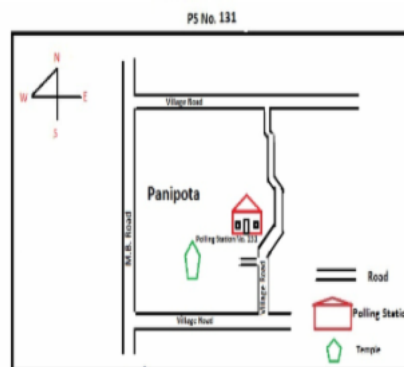

নিৰ্বাচক পঞ্জীয়ন বিষয়াৰ স্বাক্ষৰ

Nazri Naksha

Google Map View

Polling Station Building Front View

ভোটগ্ৰহন কেন্দ্ৰৰ সন্মুখৰ দৃশ্য

Cad View

Key MAP View

1 নাম : লক্ষ্মধৰ ৰাভা পিতাৰ নাম: কাতিৰাম ৰাভা ঘৰ নং : 1 বয়স : 68 লিঙ্গ : পুৰুষ	BSW1024562 ফটো উপলব্ধ	2 নাম : সমেশ্বৰী ৰাভা স্বামীৰ নাম: লক্ষ্ম ধৰ ৰাভা ঘৰ নং : 1 বয়স : 62 লিঙ্গ : মহিলা	BSW1024573 ফটো উপলব্ধ	3 নাম : টংকেশ্বৰ ৰাভা পিতাৰ নাম: লক্ষ্ম ধৰ ৰাভা ঘৰ নং : 1 বয়স : 43 লিঙ্গ : পুৰুষ	BSW1024584 ফটো উপলব্ধ
4 নাম : ৰূপেশ্বৰ ৰাভা পিতাৰ নাম: লক্ষ্ম ধৰ ৰাভা ঘৰ নং : 1 বয়স : 40 লিঙ্গ : পুৰুষ	BSW1024595 ফটো উপলব্ধ	5 নাম : চুডমশ্ৰী বড়ো ৰাভা স্বামীৰ নাম: ৰূপেশ্বৰ ৰাভা ঘৰ নং : 01 বয়স : 36 লিঙ্গ : মহিলা	BSW1603607 ফটো উপলব্ধ	6 নাম : মৃদলা বড়ো ৰাভা স্বামীৰ নাম: টংকেশ্বৰ ৰাভা ঘৰ নং : 1 বয়স : 31 লিঙ্গ : মহিলা	BSW1032980 ফটো উপলব্ধ
7 নাম : তেমেশ্বৰী ৰাভা স্বামীৰ নাম: আহুৰাম ৰাভা ঘৰ নং : 2 বয়স : 62 লিঙ্গ : মহিলা	BSW1024619 ফটো উপলব্ধ	8 নাম : নবীন ৰাভা পিতাৰ নাম: আহুৰাম ৰাভা ঘৰ নং : 2 বয়স : 50 লিঙ্গ : পুৰুষ	BSW1024620 ফটো উপলব্ধ	9 নাম : প্ৰবীন ৰাভা পিতাৰ নাম: আহুৰাম ৰাভা ঘৰ নং : 2 বয়স : 45 লিঙ্গ : পুৰুষ	BSW1024631 ফটো উপলব্ধ
10 নাম : উপেন ৰাভা পিতাৰ নাম: আহুৰাম ৰাভা ঘৰ নং : 2 বয়স : 41 লিঙ্গ : পুৰুষ	BSW1024642 ফটো উপলব্ধ	S 11 নাম : বৰ্ণালী ডেকা স্বামীৰ নাম: টংকেশ্বৰ ডেকা ঘৰ নং : 02 বয়স : 40 লিঙ্গ : মহিলা	HPQ1671881 ফটো উপলব্ধ	12 নাম : জিতেন ৰাভা পিতাৰ নাম: আহুৰাম ৰাভা ঘৰ নং : 2 বয়স : 38 লিঙ্গ : পুৰুষ	BSW1024653 ফটো উপলব্ধ
13 নাম : হৰিপ্ৰিয়া ৰাভা স্বামীৰ নাম: নবীন ৰাভা ঘৰ নং : 2 বয়স : 34 লিঙ্গ : মহিলা	BSW1024664 ফটো উপলব্ধ	14 নাম : উপমা ৰাভা স্বামীৰ নাম: প্ৰবীন ৰাভা ঘৰ নং : 2 বয়স : 32 লিঙ্গ : মহিলা	BSW1032924 ফটো উপলব্ধ	15 নাম : সংগীতা ৰাভা স্বামীৰ নাম: জিতেন ৰাভা ঘৰ নং : 02 বয়স : 24 লিঙ্গ : মহিলা	BSW0524371 ফটো উপলব্ধ
16 নাম : ৰাতুল ৰাভা পিতাৰ নাম: নবীন ৰাভা ঘৰ নং : 02 বয়স : 19 লিঙ্গ : পুৰুষ	PYI0137869 ফটো উপলব্ধ	17 নাম : ভোগেশ্বৰী ৰাভা স্বামীৰ নাম: পানীৰাম ৰাভা ঘৰ নং : 3 বয়স : 75 লিঙ্গ : মহিলা	BSW1024675 ফটো উপলব্ধ	18 নাম : ৰষ্ট ৰাভা পিতাৰ নাম: পানীৰাম ৰাভা ঘৰ নং : 3 বয়স : 50 লিঙ্গ : পুৰুষ	BSW1024686 ফটো উপলব্ধ
19 নাম : পৰ্ণিমা ৰাভা স্বামীৰ নাম: ৰষ্ট ৰাভা ঘৰ নং : 3 বয়স : 45 লিঙ্গ : মহিলা	BSW1024697 ফটো উপলব্ধ	20 নাম : গন্ধ ৰাভা পিতাৰ নাম: পানীৰাম ৰাভা ঘৰ নং : 3 বয়স : 38 লিঙ্গ : পুৰুষ	BSW1024711 ফটো উপলব্ধ	21 নাম : পৰ্ণিমা ৰাভা স্বামীৰ নাম: গন্ধ ৰাভা ঘৰ নং : 3 বয়স : 34 লিঙ্গ : মহিলা	BSW1032946 ফটো উপলব্ধ
22 নাম : বিষ্ণুপ্ৰসাদ ৰাভা পিতাৰ নাম: পানীৰাম ৰাভা ঘৰ নং : 8 বয়স : 55 লিঙ্গ : পুৰুষ	BSW1024722 ফটো উপলব্ধ	23 নাম : সৰস্বতী ৰাভা স্বামীৰ নাম: বিষ্ণু প্ৰসাদ ৰাভা ঘৰ নং : 8 বয়স : 50 লিঙ্গ : মহিলা	BSW1024733 ফটো উপলব্ধ	24 নাম : হিৰণ্যা ৰাভা পিতাৰ নাম: বিষ্ণু প্ৰসাদ ৰাভা ঘৰ নং : 8 বয়স : 29 লিঙ্গ : পুৰুষ	BSW0120790 ফটো উপলব্ধ
25 নাম : ককিল ৰাভা পিতাৰ নাম: বিষ্ণুপ্ৰসাদ ৰাভা ঘৰ নং : 8 বয়স : 29 লিঙ্গ : পুৰুষ	BSW0119883 ফটো উপলব্ধ	26 নাম : সৰজ ৰাভা পিতাৰ নাম: বিষ্ণু প্ৰসাদ ৰাভা ঘৰ নং : 04 বয়স : 23 লিঙ্গ : পুৰুষ	PYI0115592 ফটো উপলব্ধ	27 নাম : বৰ্ণালী ৰাভা পিতাৰ নাম: বিষ্ণু প্ৰসাদ ৰাভা ঘৰ নং : 04 বয়স : 20 লিঙ্গ : মহিলা	PYI0021014 ফটো উপলব্ধ
28 নাম : ৰূপেশ্বৰী ৰাভা স্বামীৰ নাম: লক্ষী ৰাভা ঘৰ নং : 5 বয়স : 55 লিঙ্গ : মহিলা	BSW1024755 ফটো উপলব্ধ	29 নাম : হেমেশ্বৰী ৰাভা স্বামীৰ নাম: পুৱাৰাম ৰাভা ঘৰ নং : 6 বয়স : 70 লিঙ্গ : মহিলা	BSW1024788 ফটো উপলব্ধ	30 নাম : গোলাপী ৰাভা পিতাৰ নাম: পুৱাৰাম ৰাভা ঘৰ নং : 6 বয়স : 55 লিঙ্গ : মহিলা	BSW1024799 ফটো উপলব্ধ