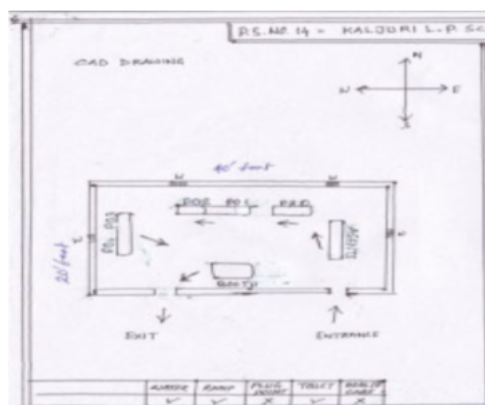

নিৰ্বাচক পঞ্জীয়ন বিষয়াৰ স্বাক্ষৰ

Nazri Naksha

Google Map View

Polling Station Building Front View

ভোটগ্ৰহন কেন্দ্ৰৰ সন্মুখৰ দৃশ্য

Cad View

Key MAP View

1 নাম : শ্ৰেয়ালী ৰামছিয়াৰী স্বামীৰ নাম: মীনা ৰাম ৰামছিয়াৰী ঘৰ নং : 0 বয়স : 54 লিঙ্গ : মহিলা	HPQ0004908 ফটো উপলব্ধ	2 নাম : নিমাই বড়ো স্বামীৰ নাম: কৃষ্ণকান্ত বড়ো ঘৰ নং : 2 বয়স : 64 লিঙ্গ : মহিলা	HPQ0004856 ফটো উপলব্ধ	3 নাম : কৃষ্ণকান্ত বড়ো পিতাৰ নাম: চ্ৰাম বড়ো ঘৰ নং : 2 বয়স : 52 লিঙ্গ : পুৰুষ	HPQ0463992 ফটো উপলব্ধ
4 নাম : গংগামনি বড়ো স্বামীৰ নাম: সঞ্জই বড়ো ঘৰ নং : 2 বয়স : 36 লিঙ্গ : মহিলা	HPQ0004858 ফটো উপলব্ধ	5 নাম : কিৰন বড়ো পিতাৰ নাম: কৃষ্ণ কান্ত বড়ো ঘৰ নং : 2 বয়স : 34 লিঙ্গ : পুৰুষ	HPQ0004859 ফটো উপলব্ধ	6 নাম : অৰ্পনা বড়ো স্বামীৰ নাম: কিৰন বড়ো ঘৰ নং : 2 বয়স : 33 লিঙ্গ : মহিলা	HPQ0004860 ফটো উপলব্ধ
7 নাম : মংগল বড়ো পিতাৰ নাম: পতিৰাম বড়ো ঘৰ নং : 3 বয়স : 60 লিঙ্গ : পুৰুষ	HPQ0004861 ফটো উপলব্ধ	8 নাম : ৰূপেশ্বৰী বড়ো স্বামীৰ নাম: মঙ্গল বড়ো ঘৰ নং : 3 বয়স : 55 লিঙ্গ : মহিলা	HPQ0004862 ফটো উপলব্ধ	9 নাম : শান্ত বড়ো পিতাৰ নাম: মঙ্গল বড়ো ঘৰ নং : 3 বয়স : 38 লিঙ্গ : পুৰুষ	HPQ0004863 ফটো উপলব্ধ
10 নাম : বুধা বড়ো পিতাৰ নাম: মঙ্গল বড়ো ঘৰ নং : 3 বয়স : 34 লিঙ্গ : পুৰুষ	HPQ0004864 ফটো উপলব্ধ	11 নাম : মুনমী বাগলাৰী স্বামীৰ নাম: বুধা বৰো ঘৰ নং : 3 বয়স : 31 লিঙ্গ : মহিলা	PY10020420 ফটো উপলব্ধ	12 নাম : জানা ৰাম বড়ো পিতাৰ নাম: পতিৰাম বড়ো ঘৰ নং : 8 বয়স : 49 লিঙ্গ : পুৰুষ	HPQ0004868 ফটো উপলব্ধ
13 নাম : মিনিশ্ৰী বড়ো স্বামীৰ নাম: জানা ৰাম বড়ো ঘৰ নং : 8 বয়স : 47 লিঙ্গ : মহিলা	HPQ8238742 ফটো উপলব্ধ	14 নাম : খৰ্গেশ্বৰ বড়ো পিতাৰ নাম: পতি ৰাম বড়ো ঘৰ নং : 8 বয়স : 47 লিঙ্গ : পুৰুষ	HPQ0004869 ফটো উপলব্ধ	15 নাম : তমবালা বড়ো স্বামীৰ নাম: খৰ্গেশ্বৰ বড়ো ঘৰ নং : 8 বয়স : 44 লিঙ্গ : মহিলা	HPQ0004871 ফটো উপলব্ধ
16 নাম : মীন বড়ো স্বামীৰ নাম: খৰ্গেশ্বৰ বড়ো ঘৰ নং : 8 বয়স : 44 লিঙ্গ : মহিলা	HPQ0004870 ফটো উপলব্ধ	17 নাম : জৌমৈ ৰাজা বড়ো পিতাৰ নাম: জানা ৰাম বৰো ঘৰ নং : 4 বয়স : 25 লিঙ্গ : পুৰুষ	PY10024695 ফটো উপলব্ধ	18 নাম : দিপালী বড়ো পিতাৰ নাম: খৰ্গেশ্বৰ বড়ো ঘৰ নং : 8 বয়স : 19 লিঙ্গ : মহিলা	PY10144782 ফটো উপলব্ধ
19 নাম : প্ৰানেশ্বৰ বড়ো পিতাৰ নাম: পতিৰাম বড়ো ঘৰ নং : 8 বয়স : 59 লিঙ্গ : পুৰুষ	HPQ0004872 ফটো উপলব্ধ	20 নাম : লক্ষীৰাম বড়ো পিতাৰ নাম: কেতেপ বড়ো ঘৰ নং : 5 বয়স : 50 লিঙ্গ : পুৰুষ	HPQ0004873 ফটো উপলব্ধ	21 নাম : অতুল বড়ো পিতাৰ নাম: কেতেপ বড়ো ঘৰ নং : 5 বয়স : 46 লিঙ্গ : পুৰুষ	HPQ0004874 ফটো উপলব্ধ
22 নাম : ৰেন বড়ো স্বামীৰ নাম: লক্ষীৰাম বড়ো ঘৰ নং : 5 বয়স : 44 লিঙ্গ : মহিলা	HPQ0004875 ফটো উপলব্ধ	23 নাম : জোনমনি ৰাভা বড়ো স্বামীৰ নাম: জিতু বড়ো ঘৰ নং : 5 বয়স : 30 লিঙ্গ : মহিলা	BSW0220814 ফটো উপলব্ধ	24 নাম : অভিজিত বড়ো পিতাৰ নাম: লক্ষ্মন বড়ো ঘৰ নং : 5 বয়স : 27 লিঙ্গ : পুৰুষ	HPQ0463794 ফটো উপলব্ধ
25 নাম : যোগেশ্বৰ বড়ো পিতাৰ নাম: লক্ষীৰাম বড়ো ঘৰ নং : 5 বয়স : 25 লিঙ্গ : পুৰুষ	HPQ0432807 ফটো উপলব্ধ	26 নাম : ৰমিলা বড়ো স্বামীৰ নাম: অতুল বড়ো ঘৰ নং : 5 বয়স : 43 লিঙ্গ : মহিলা	HPQ0004876 ফটো উপলব্ধ	S 27 নাম : গায়ত্ৰী ৰাভা পিতাৰ নাম: আনন্দ ৰাভা ঘৰ নং : 6 বয়স : 23 লিঙ্গ : মহিলা	HPQ0575811 ফটো উপলব্ধ
28 নাম : হৰেশ্বৰী ৰামছিয়াৰী স্বামীৰ নাম: উপেন ৰামছিয়াৰী ঘৰ নং : 9 বয়স : 84 লিঙ্গ : মহিলা	HPQ0004877 ফটো উপলব্ধ	29 নাম : দমযন্তী ৰামছিয়াৰী মাতৃৰ নাম: মনুৰঞ্জন ৰামছিয়াৰী ঘৰ নং : 9 বয়স : 79 লিঙ্গ : মহিলা	HPQ0004878 ফটো উপলব্ধ	E 30 নাম : বাবুৰাম বড়ো পিতাৰ নাম: দেৱীৰাম বড়ো ঘৰ নং : 9 বয়স : 69 লিঙ্গ : পুৰুষ	HPQ8238833 ফটো উপলব্ধ