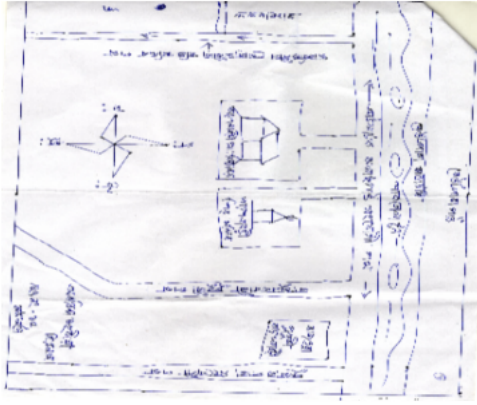

Nazri Naksha