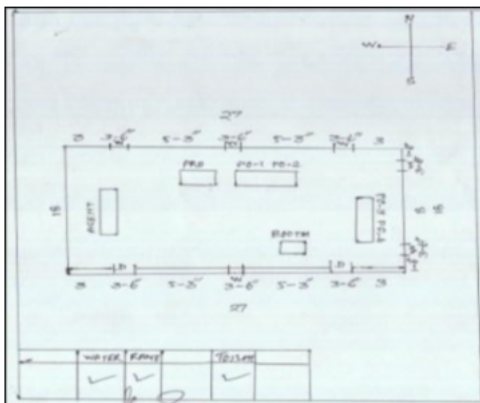

নিৰ্বাচক পঞ্জীয়ন বিষয়াৰ স্বাক্ষৰ

Nazri Naksha

Google Map View

Polling Station Building Front View

ভোটগ্ৰহন কেন্দ্ৰৰ সন্মুখৰ দৃশ্য

Cad View

Key MAP View

<p>R 1 HPQ0006522</p> <p>নাম : দিৰ্জ কুমাৰ মেধি পিতাৰ নাম: বিষ্ণুৰাম মেধি ঘৰ নং : 29 বয়স : 29 লিঙ্গ : পুৰুষ</p> <p>ফটো উপলব্ধ</p>	<p>D 2 HPQ0006523</p> <p>নাম : মনমোহন বৰ্মন পিতাৰ নাম: গংগাচৰন বৰ্মন ঘৰ নং : 8 বয়স : 81 লিঙ্গ : পুৰুষ</p> <p>ফটো উপলব্ধ</p>	<p>D 3 HPQ0006524</p> <p>নাম : মলিন বৰ্মন পিতাৰ নাম: মনমোহন বৰ্মন ঘৰ নং : 8 বয়স : 46 লিঙ্গ : পুৰুষ</p> <p>ফটো উপলব্ধ</p>
<p>4 HPQ0006525</p> <p>নাম : মিনতি বৰ্মন স্বামীৰ নাম: মলিন বৰ্মন ঘৰ নং : 8 বয়স : 41 লিঙ্গ : মহিলা</p> <p>ফটো উপলব্ধ</p>	<p>5 HPQ0006883</p> <p>নাম : ধনেশ্বৰ বড়ো পিতাৰ নাম: আপিন বড়ো ঘৰ নং : 04 বয়স : 32 লিঙ্গ : পুৰুষ</p> <p>ফটো উপলব্ধ</p>	<p>6 HPQ0006526</p> <p>নাম : সব্যাৰালা নাথ স্বামীৰ নাম: খগেন্দ্ৰ নাথ ঘৰ নং : 5 বয়স : 66 লিঙ্গ : মহিলা</p> <p>ফটো উপলব্ধ</p>
<p>7 HPQ0006527</p> <p>নাম : কৃষ্ণকান্ত নাথ পিতাৰ নাম: খগেন্দ্ৰ নাথ ঘৰ নং : 5 বয়স : 41 লিঙ্গ : পুৰুষ</p> <p>ফটো উপলব্ধ</p>	<p>8 HPQ0006529</p> <p>নাম : লোকেন্দ্ৰ নাথ পিতাৰ নাম: খগেন্দ্ৰ নাথ ঘৰ নং : 5 বয়স : 39 লিঙ্গ : পুৰুষ</p> <p>ফটো উপলব্ধ</p>	<p>9 HPQ0006530</p> <p>নাম : মঞ্জু নাথ স্বামীৰ নাম: কৃষ্ণকান্ত নাথ ঘৰ নং : 5 বয়স : 38 লিঙ্গ : মহিলা</p> <p>ফটো উপলব্ধ</p>
<p>10 HPQ0006531</p> <p>নাম : অতুল নাথ পিতাৰ নাম: খগেন্দ্ৰ নাথ ঘৰ নং : 5 বয়স : 38 লিঙ্গ : পুৰুষ</p> <p>ফটো উপলব্ধ</p>	<p>11 HPQ0006532</p> <p>নাম : পুষ্পলতা নাথ স্বামীৰ নাম: লোকেন্দ্ৰ নাথ ঘৰ নং : 5 বয়স : 37 লিঙ্গ : মহিলা</p> <p>ফটো উপলব্ধ</p>	<p>12 HPQ0006533</p> <p>নাম : দিপালী নাথ স্বামীৰ নাম: অতুল নাথ ঘৰ নং : 5 বয়স : 37 লিঙ্গ : মহিলা</p> <p>ফটো উপলব্ধ</p>
<p>13 PYI0008086</p> <p>নাম : টিকেণ্ড্ৰজিত বৰো পিতাৰ নাম: বলেন বৰো ঘৰ নং : 5 বয়স : 29 লিঙ্গ : পুৰুষ</p> <p>ফটো উপলব্ধ</p>	<p>14 PYI0088591</p> <p>নাম : সম্ভ্ৰ নাথ নাথ পিতাৰ নাম: কৃষ্ণ কান্ত নাথ নাথ ঘৰ নং : 5 বয়স : 25 লিঙ্গ : পুৰুষ</p> <p>ফটো উপলব্ধ</p>	<p>15 PYI0088690</p> <p>নাম : বিৰাজ নাথ পিতাৰ নাম: কৃষ্ণ কান্ত নাথ নাথ ঘৰ নং : 5 বয়স : 20 লিঙ্গ : পুৰুষ</p> <p>ফটো উপলব্ধ</p>
<p>16 PYI0092338</p> <p>নাম : বিৰাজ নাথ পিতাৰ নাম: কৃষ্ণকান্ত নাথ ঘৰ নং : 5 বয়স : 20 লিঙ্গ : পুৰুষ</p> <p>ফটো উপলব্ধ</p>	<p>D 17 HPQ0006534</p> <p>নাম : সুমিত্ৰা বৰ্মন স্বামীৰ নাম: নীলমোহন বৰ্মন ঘৰ নং : 9 বয়স : 89 লিঙ্গ : মহিলা</p> <p>ফটো উপলব্ধ</p>	<p>18 HPQ0006535</p> <p>নাম : ক্ষেত্ৰমোহন বৰ্মন পিতাৰ নাম: নীলমোহন ঘৰ নং : 9 বয়স : 56 লিঙ্গ : পুৰুষ</p> <p>ফটো উপলব্ধ</p>
<p>S 19 HPQ0006537</p> <p>নাম : হৰিমোহন বৰ্মন পিতাৰ নাম: নীলমোহন বৰ্মন ঘৰ নং : 9 বয়স : 54 লিঙ্গ : পুৰুষ</p> <p>ফটো উপলব্ধ</p>	<p>20 HPQ1234691</p> <p>নাম : গীতা বৰ্মন স্বামীৰ নাম: ক্ষেত্ৰমোহন বৰ্মন ঘৰ নং : 9 বয়স : 44 লিঙ্গ : মহিলা</p> <p>ফটো উপলব্ধ</p>	<p>21 HPQ00169573</p> <p>নাম : সুবল বৰ্মন পিতাৰ নাম: ক্ষেত্ৰ মোহন বৰ্মন ঘৰ নং : 9 বয়স : 40 লিঙ্গ : পুৰুষ</p> <p>ফটো উপলব্ধ</p>
<p>22 HPQ0170480</p> <p>নাম : কঙ্কণ মহন্ত পিতাৰ নাম: উপেন মহন্ত ঘৰ নং : 7 বয়স : 26 লিঙ্গ : পুৰুষ</p> <p>ফটো উপলব্ধ</p>	<p>23 PYI0079210</p> <p>নাম : পূজা বৰ্মন পিতাৰ নাম: ক্ষেত্ৰ মোহন বৰ্মন ঘৰ নং : 7 বয়স : 23 লিঙ্গ : মহিলা</p> <p>ফটো উপলব্ধ</p>	<p>24 HPQ0006539</p> <p>নাম : চেনেহী নাথ স্বামীৰ নাম: চণ্ডিৰাম নাথ ঘৰ নং : 8 বয়স : 56 লিঙ্গ : মহিলা</p> <p>ফটো উপলব্ধ</p>
<p>25 HPQ0006541</p> <p>নাম : কুশল নাথ পিতাৰ নাম: চণ্ডিৰাম নাথ ঘৰ নং : 8 বয়স : 37 লিঙ্গ : পুৰুষ</p> <p>ফটো উপলব্ধ</p>	<p>26 HPQ0309146</p> <p>নাম : কৰবী মেধী পিতাৰ নাম: গোপাল মেধি ঘৰ নং : 8 বয়স : 31 লিঙ্গ : মহিলা</p> <p>ফটো উপলব্ধ</p>	<p>S 27 PYI0028308</p> <p>নাম : কবিতা বৰ্মন পিতাৰ নাম: মঞ্জিন বৰ্মন ঘৰ নং : 8 বয়স : 21 লিঙ্গ : মহিলা</p> <p>ফটো উপলব্ধ</p>
<p>28 HPQ0161018</p> <p>নাম : চিত্ৰ নাথ অন্যান্য: ডিম্বেশ্বৰ নাথ ঘৰ নং : 9 বয়স : 57 লিঙ্গ : পুৰুষ</p> <p>ফটো উপলব্ধ</p>	<p>29 HPQ0598946</p> <p>নাম : সাবিত্ৰী নাথ স্বামীৰ নাম: চিত্ৰ নাথ ঘৰ নং : 9 বয়স : 46 লিঙ্গ : মহিলা</p> <p>ফটো উপলব্ধ</p>	<p>30 HPQ0006542</p> <p>নাম : ডিম্বেশ্বৰ নাথ পিতাৰ নাম: নৰেশ্বৰ নাথ ঘৰ নং : 9 বয়স : 44 লিঙ্গ : পুৰুষ</p> <p>ফটো উপলব্ধ</p>