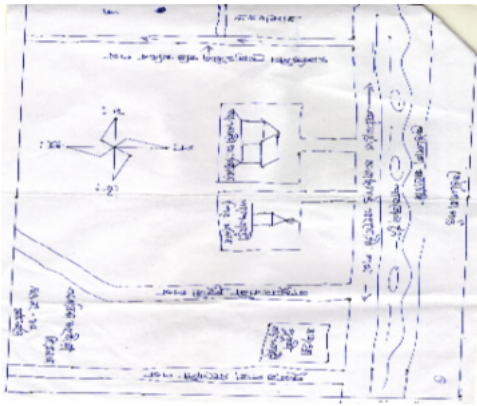

Nazri Naksha