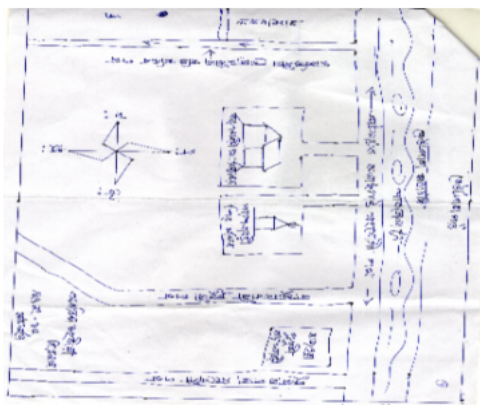

Nazri Naksha