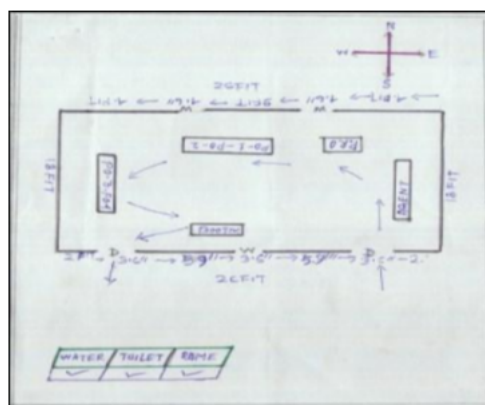

নিৰ্বাচক পঞ্জীয়ন বিষয়াৰ স্বাক্ষৰ

Nazri Naksha

Google Map View

Polling Station Building Front View

ভোটগ্ৰহন কেন্দ্ৰৰ সন্মুখৰ দৃশ্য

Cad View

Key MAP View

1 নাম : অকন ৰাভা স্বামীৰ নাম: পানীৰাম ৰাভা ঘৰ নং : 1 বয়স : 77 লিঙ্গ : মহিলা	HPQ0005127 ফটো উপলব্ধ	2 নাম : পক্ষীৰাম ৰাভা পিতাৰ নাম: পানীৰাম ৰাভা ঘৰ নং : 1 বয়স : 59 লিঙ্গ : পুৰুষ	HPQ0005128 ফটো উপলব্ধ	3 নাম : বিনু ৰাভা পিতাৰ নাম: পানীৰাম ৰাভা ঘৰ নং : 1 বয়স : 54 লিঙ্গ : পুৰুষ	HPQ0005129 ফটো উপলব্ধ
4 নাম : কল্যাণী ৰাভা স্বামীৰ নাম: বিনু ৰাভা ঘৰ নং : 1 বয়স : 49 লিঙ্গ : মহিলা	HPQ0005130 ফটো উপলব্ধ	5 নাম : বৈজন্তী ৰাভা স্বামীৰ নাম: পক্ষীৰাম ৰাভা ঘৰ নং : 1 বয়স : 49 লিঙ্গ : মহিলা	HPQ0005131 ফটো উপলব্ধ	6 নাম : মিনু ৰাভা পিতাৰ নাম: পানীৰাম ৰাভা ঘৰ নং : 1 বয়স : 37 লিঙ্গ : পুৰুষ	HPQ0005132 ফটো উপলব্ধ
7 নাম : মিনেশ্বৰী ৰাভা স্বামীৰ নাম: মিনু ৰাভা ঘৰ নং : 1 বয়স : 35 লিঙ্গ : মহিলা	HPQ0005133 ফটো উপলব্ধ	8 নাম : দীনু ৰাভা মাতৃৰ নাম: অকন ৰাভা ঘৰ নং : 1 বয়স : 35 লিঙ্গ : পুৰুষ	HPQ9242313 ফটো উপলব্ধ	9 নাম : মৰমী ৰাভা স্বামীৰ নাম: দীনু ৰাভা ঘৰ নং : 1 বয়স : 34 লিঙ্গ : মহিলা	HPQ9242302 ফটো উপলব্ধ
10 নাম : পিংকী বড়ো স্বামীৰ নাম: প্ৰদীপ বড়ো ঘৰ নং : 1 বয়স : 33 লিঙ্গ : মহিলা	HPQ0001206 ফটো উপলব্ধ	11 নাম : জ্যোৎস্না বড়ো স্বামীৰ নাম: কমল বড়ো ঘৰ নং : 1 বয়স : 31 লিঙ্গ : মহিলা	HPQ9242346 ফটো উপলব্ধ	# 12 নাম : তুলিকা বড়ো স্বামীৰ নাম: অক্ষয় বড়োছা ঘৰ নং : 1 বয়স : 30 লিঙ্গ : মহিলা	HPQ9242335 ফটো উপলব্ধ
13 নাম : ৰজনী কান্ত ৰাভা পিতাৰ নাম: পখী ৰাম ৰাভা ঘৰ নং : 1 বয়স : 26 লিঙ্গ : পুৰুষ	HPQ0465468 ফটো উপলব্ধ	14 নাম : মিতালি ৰাভা পিতাৰ নাম: বিনু ৰাভা ঘৰ নং : 1 বয়স : 22 লিঙ্গ : মহিলা	PYI0013599 ফটো উপলব্ধ	15 নাম : ৰাম ৰাভা পিতাৰ নাম: বৃহস্পতি ৰাভা ঘৰ নং : 2 বয়স : 59 লিঙ্গ : পুৰুষ	HPQ0005134 ফটো উপলব্ধ
16 নাম : অমৃত ৰাভা পিতাৰ নাম: ৰামু ৰাভা ঘৰ নং : 2 বয়স : 36 লিঙ্গ : পুৰুষ	HPQ0005136 ফটো উপলব্ধ	S 17 নাম : পপিতৰা ৰাভা স্বামীৰ নাম: অমৃত ৰাভা ঘৰ নং : 2 বয়স : 34 লিঙ্গ : মহিলা	HPQ0005137 ফটো উপলব্ধ	18 নাম : দাইমৌ দৈমাৰী পিতাৰ নাম: ববিন দৈমাৰী ঘৰ নং : 2 বয়স : 33 লিঙ্গ : পুৰুষ	HPQ0065557 ফটো উপলব্ধ
19 নাম : জমুনা ৰাভা পিতাৰ নাম: ৰামু ৰাম ৰাভা ঘৰ নং : 2 বয়স : 31 লিঙ্গ : পুৰুষ	HPQ9242551 ফটো উপলব্ধ	20 নাম : দীপন দৈমাৰী পিতাৰ নাম: বোবীন দৈমাৰী ঘৰ নং : 2 বয়স : 30 লিঙ্গ : পুৰুষ	HPQ9242357 ফটো উপলব্ধ	21 নাম : গোবোনশ্ৰী বড়ো স্বামীৰ নাম: মহিখম ঘৰ নং : 2 বয়স : 30 লিঙ্গ : মহিলা	HPQ9242368 ফটো উপলব্ধ
22 নাম : মৌইখেমু দৈমাৰী পিতাৰ নাম: ববিন দৈমাৰী ঘৰ নং : 2 বয়স : 30 লিঙ্গ : পুৰুষ	HPQ0065748 ফটো উপলব্ধ	23 নাম : মায়নাৰ দৈমাৰী স্বামীৰ নাম: দেমু দৈমাৰী ঘৰ নং : 02 বয়স : 29 লিঙ্গ : মহিলা	HPQ0065888 ফটো উপলব্ধ	24 নাম : কবিতা বড়ো স্বামীৰ নাম: জমুনা ৰাভা ঘৰ নং : 2 বয়স : 26 লিঙ্গ : মহিলা	PYI0138933 ফটো উপলব্ধ
25 নাম : কমলেশ্বৰী ৰাভা স্বামীৰ নাম: মঙ্গল ৰাভা ঘৰ নং : 0 বয়স : 72 লিঙ্গ : মহিলা	HPQ0005138 ফটো উপলব্ধ	26 নাম : শুক্ৰেশ্বৰ ৰাভা পিতাৰ নাম: মঙ্গল ৰাভা ঘৰ নং : 0 বয়স : 50 লিঙ্গ : পুৰুষ	HPQ0005139 ফটো উপলব্ধ	27 নাম : তাম্ৰেশ্বৰ ৰাভা পিতাৰ নাম: মঙ্গল ৰাভা ঘৰ নং : 0 বয়স : 48 লিঙ্গ : পুৰুষ	HPQ0005140 ফটো উপলব্ধ
28 নাম : গীতা ৰাভা স্বামীৰ নাম: সুক্ৰেশ্বৰ ৰাভা ঘৰ নং : 0 বয়স : 38 লিঙ্গ : মহিলা	HPQ0165910 ফটো উপলব্ধ	29 নাম : মীৰা ৰাভা স্বামীৰ নাম: তমেশ্বৰ ৰাভা ঘৰ নং : 3 বয়স : 27 লিঙ্গ : মহিলা	PYI0021758 ফটো উপলব্ধ	30 নাম : মন্দিৰ ৰাভা পিতাৰ নাম: বঙাল ৰাভা ঘৰ নং : 4 বয়স : 75 লিঙ্গ : পুৰুষ	HPQ0005141 ফটো উপলব্ধ