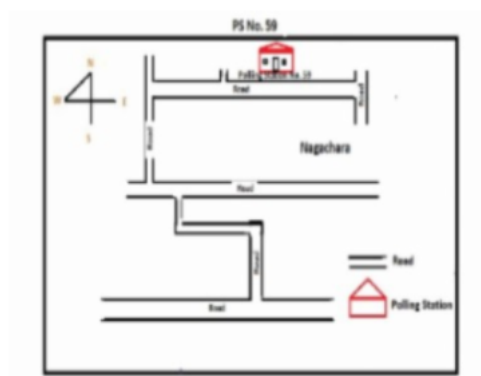

নিৰ্বাচক পঞ্জীয়ন বিষয়াৰ স্বাক্ষৰ

Nazri Naksha

Google Map View

Polling Station Building Front View

ভোটগ্ৰহন কেন্দ্ৰৰ সন্মুখৰ দৃশ্য

Cad View

Key MAP View

1 নাম : অকন ৰাভা স্বামীৰ নাম: পানীৰাম ৰাভা ঘৰ নং : 1 বয়স : 77 লিঙ্গ : মহিলা	HPQ0005127 ফটো উপলব্ধ	2 নাম : পক্ষীৰাম ৰাভা পিতাৰ নাম: পানীৰাম ৰাভা ঘৰ নং : 1 বয়স : 59 লিঙ্গ : পুৰুষ	HPQ0005128 ফটো উপলব্ধ	3 নাম : বিনু ৰাভা পিতাৰ নাম: পানীৰাম ৰাভা ঘৰ নং : 1 বয়স : 54 লিঙ্গ : পুৰুষ	HPQ0005129 ফটো উপলব্ধ
4 নাম : কল্যাণী ৰাভা স্বামীৰ নাম: বিনু ৰাভা ঘৰ নং : 1 বয়স : 49 লিঙ্গ : মহিলা	HPQ0005130 ফটো উপলব্ধ	5 নাম : বৈজন্তী ৰাভা স্বামীৰ নাম: পক্ষীৰাম ৰাভা ঘৰ নং : 1 বয়স : 49 লিঙ্গ : মহিলা	HPQ0005131 ফটো উপলব্ধ	6 নাম : মিনু ৰাভা পিতাৰ নাম: পানীৰাম ৰাভা ঘৰ নং : 1 বয়স : 37 লিঙ্গ : পুৰুষ	HPQ0005132 ফটো উপলব্ধ
7 নাম : মিনেশ্বৰী ৰাভা স্বামীৰ নাম: মিনু ৰাভা ঘৰ নং : 1 বয়স : 35 লিঙ্গ : মহিলা	HPQ0005133 ফটো উপলব্ধ	8 নাম : দীনু ৰাভা মাতৃৰ নাম: অকন ৰাভা ঘৰ নং : 1 বয়স : 35 লিঙ্গ : পুৰুষ	HPQ9242313 ফটো উপলব্ধ	9 নাম : মৰমী ৰাভা স্বামীৰ নাম: দীনু ৰাভা ঘৰ নং : 1 বয়স : 34 লিঙ্গ : মহিলা	HPQ9242302 ফটো উপলব্ধ
10 নাম : পিংকী বড়ো স্বামীৰ নাম: প্ৰদীপ বড়ো ঘৰ নং : 1 বয়স : 33 লিঙ্গ : মহিলা	HPQ0001206 ফটো উপলব্ধ	11 নাম : জ্যোৎস্না বড়ো স্বামীৰ নাম: কমল বড়ো ঘৰ নং : 1 বয়স : 31 লিঙ্গ : মহিলা	HPQ9242346 ফটো উপলব্ধ	# 12 নাম : তুলিকা বড়ো স্বামীৰ নাম: অক্ষয় বড়োছা ঘৰ নং : 1 বয়স : 30 লিঙ্গ : মহিলা	HPQ9242335 ফটো উপলব্ধ
13 নাম : ৰজনী কান্ত ৰাভা পিতাৰ নাম: পখী ৰাম ৰাভা ঘৰ নং : 1 বয়স : 26 লিঙ্গ : পুৰুষ	HPQ0465468 ফটো উপলব্ধ	14 নাম : মিতালি ৰাভা পিতাৰ নাম: বিনু ৰাভা ঘৰ নং : 1 বয়স : 22 লিঙ্গ : মহিলা	PYI0013599 ফটো উপলব্ধ	15 নাম : ৰাম ৰাভা পিতাৰ নাম: বৃহস্পতি ৰাভা ঘৰ নং : 2 বয়স : 59 লিঙ্গ : পুৰুষ	HPQ0005134 ফটো উপলব্ধ
16 নাম : অমৃত ৰাভা পিতাৰ নাম: ৰামু ৰাভা ঘৰ নং : 2 বয়স : 36 লিঙ্গ : পুৰুষ	HPQ0005136 ফটো উপলব্ধ	S 17 নাম : পপিতৰা ৰাভা স্বামীৰ নাম: অমৃত ৰাভা ঘৰ নং : 2 বয়স : 34 লিঙ্গ : মহিলা	HPQ0005137 ফটো উপলব্ধ	18 নাম : দাইমৌ দৈমাৰী পিতাৰ নাম: ববিন দৈমাৰী ঘৰ নং : 2 বয়স : 33 লিঙ্গ : পুৰুষ	HPQ0065557 ফটো উপলব্ধ
19 নাম : জমুনা ৰাভা পিতাৰ নাম: ৰামু ৰাম ৰাভা ঘৰ নং : 2 বয়স : 31 লিঙ্গ : পুৰুষ	HPQ9242551 ফটো উপলব্ধ	20 নাম : দীপন দৈমাৰী পিতাৰ নাম: বোবীন দৈমাৰী ঘৰ নং : 2 বয়স : 30 লিঙ্গ : পুৰুষ	HPQ9242357 ফটো উপলব্ধ	21 নাম : গোবোনশ্ৰী বড়ো স্বামীৰ নাম: মহিখম ঘৰ নং : 2 বয়স : 30 লিঙ্গ : মহিলা	HPQ9242368 ফটো উপলব্ধ
22 নাম : মৌইখেমু দৈমাৰী পিতাৰ নাম: ববিন দৈমাৰী ঘৰ নং : 2 বয়স : 30 লিঙ্গ : পুৰুষ	HPQ0065748 ফটো উপলব্ধ	23 নাম : মায়নাৰ দৈমাৰী স্বামীৰ নাম: দেমু দৈমাৰী ঘৰ নং : 02 বয়স : 29 লিঙ্গ : মহিলা	HPQ0065888 ফটো উপলব্ধ	24 নাম : কবিতা বড়ো স্বামীৰ নাম: জমুনা ৰাভা ঘৰ নং : 2 বয়স : 26 লিঙ্গ : মহিলা	PYI0138933 ফটো উপলব্ধ
25 নাম : কমলেশ্বৰী ৰাভা স্বামীৰ নাম: মঙ্গল ৰাভা ঘৰ নং : 0 বয়স : 72 লিঙ্গ : মহিলা	HPQ0005138 ফটো উপলব্ধ	26 নাম : শুক্ৰেশ্বৰ ৰাভা পিতাৰ নাম: মঙ্গল ৰাভা ঘৰ নং : 0 বয়স : 50 লিঙ্গ : পুৰুষ	HPQ0005139 ফটো উপলব্ধ	27 নাম : তাম্ৰেশ্বৰ ৰাভা পিতাৰ নাম: মঙ্গল ৰাভা ঘৰ নং : 0 বয়স : 48 লিঙ্গ : পুৰুষ	HPQ0005140 ফটো উপলব্ধ
28 নাম : গীতা ৰাভা স্বামীৰ নাম: সুক্ৰেশ্বৰ ৰাভা ঘৰ নং : 0 বয়স : 38 লিঙ্গ : মহিলা	HPQ0165910 ফটো উপলব্ধ	29 নাম : মীৰা ৰাভা স্বামীৰ নাম: তমেশ্বৰ ৰাভা ঘৰ নং : 3 বয়স : 27 লিঙ্গ : মহিলা	PYI0021758 ফটো উপলব্ধ	30 নাম : মন্দিৰ ৰাভা পিতাৰ নাম: বঙাল ৰাভা ঘৰ নং : 4 বয়স : 75 লিঙ্গ : পুৰুষ	HPQ0005141 ফটো উপলব্ধ