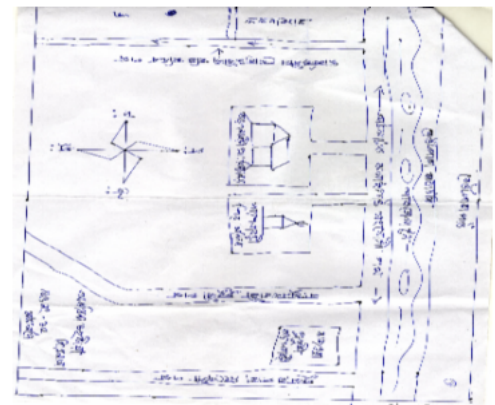

নিৰ্বাচক পঞ্জীয়ন বিষয়াৰ স্বাক্ষৰ

Nazri Naksha

Google Map View

Polling Station Building Front View

ভোটগ্ৰহন কেন্দ্ৰৰ সন্মুখৰ দৃশ্য

Cad View

Key MAP View

1 নাম : গজেন বড়ো পিতাৰ নাম: জাৰ্বৰ বড়ো ঘৰ নং : 01 বয়স : 55 লিঙ্গ : পুৰুষ	HPQ0005560 ফটো উপলব্ধ	2 নাম : ৰেন দৈমাৰী স্বামীৰ নাম: গজেন বড়ো ঘৰ নং : 01 বয়স : 49 লিঙ্গ : মহিলা	HPQ0005561 ফটো উপলব্ধ	3 নাম : আনাইশী দৈমাৰী পিতাৰ নাম: গজেন দৈমাৰী ঘৰ নং : 1 বয়স : 31 লিঙ্গ : মহিলা	HPQ1041549 ফটো উপলব্ধ
4 নাম : দৈমুশী বড়ো পিতাৰ নাম: গজেন বড়ো ঘৰ নং : 01 বয়স : 31 লিঙ্গ : মহিলা	HPQ0606012 ফটো উপলব্ধ	5 নাম : চমাইছাৰ বড়ো পিতাৰ নাম: গজেন বড়ো ঘৰ নং : 01 বয়স : 30 লিঙ্গ : পুৰুষ	HPQ0605014 ফটো উপলব্ধ	# 6 নাম : অনজালি বসুমতাৰি স্বামীৰ নাম: সামাইসাৰ বৰো ঘৰ নং : 01 বয়স : 28 লিঙ্গ : মহিলা	PYI0002576 ফটো উপলব্ধ
7 নাম : হাসানি ৰাভা পিতাৰ নাম: ছবি ৰাভা ঘৰ নং : 01 বয়স : 22 লিঙ্গ : মহিলা	PYI0123323 ফটো উপলব্ধ	8 নাম : জয়ৰাম ৰাভা পিতাৰ নাম: সাজু ৰাম ৰাভা ঘৰ নং : 2 বয়স : 49 লিঙ্গ : পুৰুষ	HPQ0005563 ফটো উপলব্ধ	9 নাম : পদা ৰাভা স্বামীৰ নাম: জয়ৰাম ৰাভা ঘৰ নং : 2 বয়স : 44 লিঙ্গ : মহিলা	HPQ0005564 ফটো উপলব্ধ
10 নাম : ৰাজু ৰাভা পিতাৰ নাম: জয়ৰাম ৰাভা ঘৰ নং : 2 বয়স : 39 লিঙ্গ : পুৰুষ	HPQ1041550 ফটো উপলব্ধ	11 নাম : মিনা ৰাভা স্বামীৰ নাম: ৰাজু ৰাভা ঘৰ নং : 2 বয়স : 28 লিঙ্গ : মহিলা	HPQ0166173 ফটো উপলব্ধ	12 নাম : বিনু ৰাভা পিতাৰ নাম: জয়ৰাম ৰাভা ঘৰ নং : 02 বয়স : 27 লিঙ্গ : পুৰুষ	HPQ0033282 ফটো উপলব্ধ
13 নাম : জ্যোতি বিশ্বাস ৰাভা স্বামীৰ নাম: বিনু ৰাভা ঘৰ নং : 02 বয়স : 26 লিঙ্গ : মহিলা	PYI0001529 ফটো উপলব্ধ	14 নাম : অপেশ্বৰী ৰাভা পিতাৰ নাম: নৰেন ৰাভা ঘৰ নং : 3 বয়স : 62 লিঙ্গ : মহিলা	HPQ0005565 ফটো উপলব্ধ	15 নাম : গোবিন ৰাভা মাতৃৰ নাম: অপেশ্বৰী ৰাভা ঘৰ নং : 3 বয়স : 39 লিঙ্গ : পুৰুষ	HPQ0166991 ফটো উপলব্ধ
16 নাম : মিনালী ৰাভা স্বামীৰ নাম: গোবিন ৰাভা ঘৰ নং : 3 বয়স : 37 লিঙ্গ : মহিলা	HPQ0603894 ফটো উপলব্ধ	17 নাম : ধনতি ৰাভা পিতাৰ নাম: নৰেন ৰাভা ঘৰ নং : 3 বয়স : 35 লিঙ্গ : পুৰুষ	HPQ0005566 ফটো উপলব্ধ	18 নাম : নমিতা ৰাভা স্বামীৰ নাম: নন্দু ৰাভা ঘৰ নং : 03 বয়স : 34 লিঙ্গ : মহিলা	PYI0014696 ফটো উপলব্ধ
19 নাম : অঞ্জলী ৰাভা স্বামীৰ নাম: ধনতি ৰাভা ঘৰ নং : 3 বয়স : 32 লিঙ্গ : মহিলা	HPQ0005567 ফটো উপলব্ধ	20 নাম : নন্দো ৰাভা পিতাৰ নাম: নৰেন ৰাভা ঘৰ নং : 03 বয়স : 31 লিঙ্গ : পুৰুষ	HPQ0097394 ফটো উপলব্ধ	21 নাম : পানেশ্বৰী বড়ো স্বামীৰ নাম: ৰত্নেশ্বৰ বড়ো ঘৰ নং : 4 বয়স : 69 লিঙ্গ : মহিলা	HPQ0005569 ফটো উপলব্ধ
22 নাম : গৌতম বড়ো পিতাৰ নাম: ৰত্নেশ্বৰ বড়ো ঘৰ নং : 8 বয়স : 44 লিঙ্গ : পুৰুষ	HPQ0005570 ফটো উপলব্ধ	23 নাম : জয়ন্ত বড়ো পিতাৰ নাম: ৰত্নেশ্বৰ বড়ো ঘৰ নং : 8 বয়স : 37 লিঙ্গ : পুৰুষ	HPQ0005571 ফটো উপলব্ধ	24 নাম : মহন্ত বড়ো পিতাৰ নাম: ৰত্নেশ্বৰ বড়ো ঘৰ নং : 8 বয়স : 35 লিঙ্গ : পুৰুষ	HPQ0005573 ফটো উপলব্ধ
25 নাম : নয়নী বড়ো স্বামীৰ নাম: গৌতম বড়ো ঘৰ নং : 8 বয়স : 34 লিঙ্গ : মহিলা	HPQ0005572 ফটো উপলব্ধ	26 নাম : বিফলা বড়ো স্বামীৰ নাম: জয়ন্ত বড়ো ঘৰ নং : 4 বয়স : 29 লিঙ্গ : মহিলা	HPQ0605089 ফটো উপলব্ধ	27 নাম : কাশ্যপ ৰাভা মাতৃৰ নাম: ৰূপেশ্বৰী ৰাভা ঘৰ নং : 8 বয়স : 25 লিঙ্গ : পুৰুষ	PYI0042515 ফটো উপলব্ধ
28 নাম : গংগা ৰাভা পিতাৰ নাম: সঞ্জিত ৰাভা ঘৰ নং : 4বি বয়স : 20 লিঙ্গ : পুৰুষ	PYI0126755 ফটো উপলব্ধ	29 নাম : কল্যাণী ৰাভা মাতৃৰ নাম: ৰূপেশ্বৰী ৰাভা ঘৰ নং : 8(ক) বয়স : 22 লিঙ্গ : মহিলা	PYI0003038 ফটো উপলব্ধ	30 নাম : লীলারতী ৰাভা পিতাৰ নাম: সঞ্জিত ৰাভা ঘৰ নং : 4(খ) বয়স : 23 লিঙ্গ : মহিলা	PYI0013664 ফটো উপলব্ধ