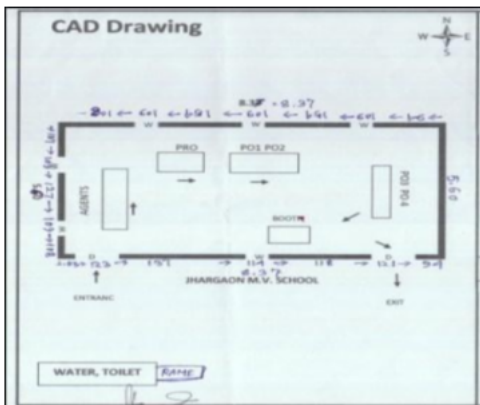

নিৰ্বাচক পঞ্জীয়ন বিষয়াৰ স্বাক্ষৰ

Nazri Naksha

Google Map View

Polling Station Building Front View

ভোটগ্ৰহন কেন্দ্ৰৰ সন্মুখৰ দৃশ্য

Cad View

Key MAP View

1 নাম : গজেন বড়ো পিতাৰ নাম: জাৰ্বৰ বড়ো ঘৰ নং : 01 বয়স : 55 লিঙ্গ : পুৰুষ	HPQ0005560 ফটো উপলব্ধ	2 নাম : ৰেন দৈমাৰী স্বামীৰ নাম: গজেন বড়ো ঘৰ নং : 01 বয়স : 49 লিঙ্গ : মহিলা	HPQ0005561 ফটো উপলব্ধ	3 নাম : আনাইশী দৈমাৰী পিতাৰ নাম: গজেন দৈমাৰী ঘৰ নং : 1 বয়স : 31 লিঙ্গ : মহিলা	HPQ1041549 ফটো উপলব্ধ
4 নাম : দৈমুশী বড়ো পিতাৰ নাম: গজেন বড়ো ঘৰ নং : 01 বয়স : 31 লিঙ্গ : মহিলা	HPQ0606012 ফটো উপলব্ধ	5 নাম : চমাইছাৰ বড়ো পিতাৰ নাম: গজেন বড়ো ঘৰ নং : 01 বয়স : 30 লিঙ্গ : পুৰুষ	HPQ0605014 ফটো উপলব্ধ	# 6 নাম : অনজালি বসুমতাৰি স্বামীৰ নাম: সামাইসাৰ বৰো ঘৰ নং : 01 বয়স : 28 লিঙ্গ : মহিলা	PYI0002576 ফটো উপলব্ধ
7 নাম : হাসানি ৰাভা পিতাৰ নাম: ছবি ৰাভা ঘৰ নং : 01 বয়স : 22 লিঙ্গ : মহিলা	PYI0123323 ফটো উপলব্ধ	8 নাম : জয়ৰাম ৰাভা পিতাৰ নাম: সাজু ৰাম ৰাভা ঘৰ নং : 2 বয়স : 49 লিঙ্গ : পুৰুষ	HPQ0005563 ফটো উপলব্ধ	9 নাম : পদা ৰাভা স্বামীৰ নাম: জয়ৰাম ৰাভা ঘৰ নং : 2 বয়স : 44 লিঙ্গ : মহিলা	HPQ0005564 ফটো উপলব্ধ
10 নাম : ৰাজু ৰাভা পিতাৰ নাম: জয়ৰাম ৰাভা ঘৰ নং : 2 বয়স : 39 লিঙ্গ : পুৰুষ	HPQ1041550 ফটো উপলব্ধ	11 নাম : মিনা ৰাভা স্বামীৰ নাম: ৰাজু ৰাভা ঘৰ নং : 2 বয়স : 28 লিঙ্গ : মহিলা	HPQ0166173 ফটো উপলব্ধ	12 নাম : বিনু ৰাভা পিতাৰ নাম: জয়ৰাম ৰাভা ঘৰ নং : 02 বয়স : 27 লিঙ্গ : পুৰুষ	HPQ0033282 ফটো উপলব্ধ
13 নাম : জ্যোতি বিশ্বাস ৰাভা স্বামীৰ নাম: বিনু ৰাভা ঘৰ নং : 02 বয়স : 26 লিঙ্গ : মহিলা	PYI0001529 ফটো উপলব্ধ	14 নাম : অপেশ্বৰী ৰাভা পিতাৰ নাম: নৰেন ৰাভা ঘৰ নং : 3 বয়স : 62 লিঙ্গ : মহিলা	HPQ0005565 ফটো উপলব্ধ	15 নাম : গোবিন ৰাভা মাতৃৰ নাম: অপেশ্বৰী ৰাভা ঘৰ নং : 3 বয়স : 39 লিঙ্গ : পুৰুষ	HPQ0166991 ফটো উপলব্ধ
16 নাম : মিনালী ৰাভা স্বামীৰ নাম: গোবিন ৰাভা ঘৰ নং : 3 বয়স : 37 লিঙ্গ : মহিলা	HPQ0603894 ফটো উপলব্ধ	17 নাম : ধনতি ৰাভা পিতাৰ নাম: নৰেন ৰাভা ঘৰ নং : 3 বয়স : 35 লিঙ্গ : পুৰুষ	HPQ0005566 ফটো উপলব্ধ	18 নাম : নমিতা ৰাভা স্বামীৰ নাম: নন্দু ৰাভা ঘৰ নং : 03 বয়স : 34 লিঙ্গ : মহিলা	PYI0014696 ফটো উপলব্ধ
19 নাম : অঞ্জলী ৰাভা স্বামীৰ নাম: ধনতি ৰাভা ঘৰ নং : 3 বয়স : 32 লিঙ্গ : মহিলা	HPQ0005567 ফটো উপলব্ধ	20 নাম : নন্দো ৰাভা পিতাৰ নাম: নৰেন ৰাভা ঘৰ নং : 03 বয়স : 31 লিঙ্গ : পুৰুষ	HPQ0097394 ফটো উপলব্ধ	21 নাম : পানেশ্বৰী বড়ো স্বামীৰ নাম: ৰত্নেশ্বৰ বড়ো ঘৰ নং : 4 বয়স : 69 লিঙ্গ : মহিলা	HPQ0005569 ফটো উপলব্ধ
22 নাম : গৌতম বড়ো পিতাৰ নাম: ৰত্নেশ্বৰ বড়ো ঘৰ নং : 8 বয়স : 44 লিঙ্গ : পুৰুষ	HPQ0005570 ফটো উপলব্ধ	23 নাম : জয়ন্ত বড়ো পিতাৰ নাম: ৰত্নেশ্বৰ বড়ো ঘৰ নং : 8 বয়স : 37 লিঙ্গ : পুৰুষ	HPQ0005571 ফটো উপলব্ধ	24 নাম : মহন্ত বড়ো পিতাৰ নাম: ৰত্নেশ্বৰ বড়ো ঘৰ নং : 8 বয়স : 35 লিঙ্গ : পুৰুষ	HPQ0005573 ফটো উপলব্ধ
25 নাম : নয়নী বড়ো স্বামীৰ নাম: গৌতম বড়ো ঘৰ নং : 8 বয়স : 34 লিঙ্গ : মহিলা	HPQ0005572 ফটো উপলব্ধ	26 নাম : বিফলা বড়ো স্বামীৰ নাম: জয়ন্ত বড়ো ঘৰ নং : 4 বয়স : 29 লিঙ্গ : মহিলা	HPQ0605089 ফটো উপলব্ধ	27 নাম : কাশ্যপ ৰাভা মাতৃৰ নাম: ৰূপেশ্বৰী ৰাভা ঘৰ নং : 8 বয়স : 25 লিঙ্গ : পুৰুষ	PYI0042515 ফটো উপলব্ধ
28 নাম : গংগা ৰাভা পিতাৰ নাম: সঞ্জিত ৰাভা ঘৰ নং : 4বি বয়স : 20 লিঙ্গ : পুৰুষ	PYI0126755 ফটো উপলব্ধ	29 নাম : কল্যাণী ৰাভা মাতৃৰ নাম: ৰূপেশ্বৰী ৰাভা ঘৰ নং : 8(ক) বয়স : 22 লিঙ্গ : মহিলা	PYI0003038 ফটো উপলব্ধ	30 নাম : লীলারতী ৰাভা পিতাৰ নাম: সঞ্জিত ৰাভা ঘৰ নং : 4(খ) বয়স : 23 লিঙ্গ : মহিলা	PYI0013664 ফটো উপলব্ধ