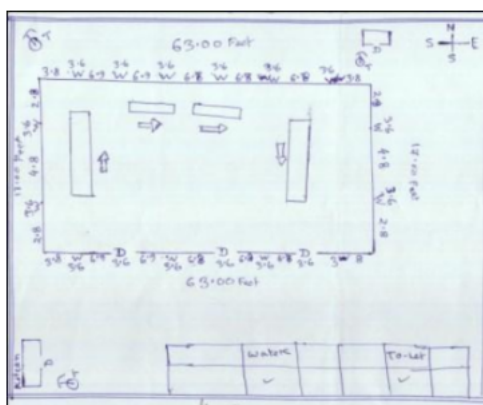

নিৰ্বাচক পঞ্জীয়ন বিষয়াৰ স্বাক্ষৰ

Nazri Naksha

Google Map View

Polling Station Building Front View

ভোটগ্ৰহন কেন্দ্ৰৰ সন্মুখৰ দৃশ্য

Cad View

Key MAP View

1 নাম : পিতা ৰাভা পিতাৰ নাম: বিষ্ণুৰাম ৰাভা ঘৰ নং : 0 বয়স : 26 লিঙ্গ : পুৰুষ	PYI0029264 ফটো উপলব্ধ	2 নাম : ৰামৱৰতন গৌড় পিতাৰ নাম: ৰামাকশৌৰী গৌড় ঘৰ নং : 1 বয়স : 63 লিঙ্গ : পুৰুষ	HPQ0008130 ফটো উপলব্ধ	3 নাম : ফুলমতী গৌড় স্বামীৰ নাম: ৰামৱৰতন গৌড় ঘৰ নং : 1 বয়স : 51 লিঙ্গ : মহিলা	HPQ0008131 ফটো উপলব্ধ
4 নাম : তৰুণ শৰ্মা পিতাৰ নাম: নিৰ্মল শৰ্মা ঘৰ নং : 2 বয়স : 72 লিঙ্গ : পুৰুষ	HPQ0008132 ফটো উপলব্ধ	5 নাম : পাৰ্বতী দেৱী স্বামীৰ নাম: তৰুণ শৰ্মা ঘৰ নং : 2 বয়স : 59 লিঙ্গ : মহিলা	HPQ0008133 ফটো উপলব্ধ	6 নাম : পুৰী দেৱী পিতাৰ নাম: তৰুণ শৰ্মা ঘৰ নং : 2 বয়স : 36 লিঙ্গ : মহিলা	HPQ0008134 ফটো উপলব্ধ
7 নাম : স্কীৰোদ শৰ্মা পিতাৰ নাম: তৰুণ শৰ্মা ঘৰ নং : 2 বয়স : 33 লিঙ্গ : পুৰুষ	HPQ0008135 ফটো উপলব্ধ	8 নাম : ডালিমী দেৱী মাতৃৰ নাম: পুৰী দেৱী ঘৰ নং : 2 বয়স : 20 লিঙ্গ : মহিলা	PYI0051789 ফটো উপলব্ধ	9 নাম : হৰকান্ত শৰ্মা পিতাৰ নাম: নিৰ্মল শৰ্মা ঘৰ নং : 9 বয়স : 57 লিঙ্গ : পুৰুষ	HPQ1534641 ফটো উপলব্ধ
10 নাম : নৃপেন ডেকা পিতাৰ নাম: পৃথৱীৰাম ডেকা ঘৰ নং : 9 বয়স : 57 লিঙ্গ : পুৰুষ	HPQ1534652 ফটো উপলব্ধ	11 নাম : গুণেশ্বৰী ডেকা স্বামীৰ নাম: নৃপেন ডেকা ঘৰ নং : 9 বয়স : 55 লিঙ্গ : মহিলা	HPQ0008138 ফটো উপলব্ধ	#2 12 নাম : গোবিন্দ শৰণীয়া পিতাৰ নাম: নৃপেন শৰণীয়া ঘৰ নং : 7 বয়স : 33 লিঙ্গ : পুৰুষ	HPQ0608042 ফটো উপলব্ধ
#2 13 নাম : অনচুমা শৰণীয়া স্বামীৰ নাম: গোবিন্দ শৰণীয়া ঘৰ নং : 07 বয়স : 31 লিঙ্গ : মহিলা	HPQ0453118 ফটো উপলব্ধ	14 নাম : ধনজিৎ শৰণীয়া মাতৃৰ নাম: গোনীশ্বৰী ডেকা ঘৰ নং : 7 বয়স : 21 লিঙ্গ : পুৰুষ	PYI0049627 ফটো উপলব্ধ	15 নাম : দিপেৰীয়া ডেকা পিতাৰ নাম: পৃথৱীৰাম ডেকা ঘৰ নং : 8 বয়স : 77 লিঙ্গ : পুৰুষ	HPQ0008139 ফটো উপলব্ধ
16 নাম : লখেশ্বৰী ডেকা স্বামীৰ নাম: দিপেৰীয়া ডেকা ঘৰ নং : 8 বয়স : 72 লিঙ্গ : মহিলা	HPQ0008140 ফটো উপলব্ধ	# 17 নাম : ৰঘুনাথ শৰণীয়া পিতাৰ নাম: দিপেৰীয়া ডেকা ঘৰ নং : 8 বয়স : 45 লিঙ্গ : পুৰুষ	HPQ1534696 ফটো উপলব্ধ	18 নাম : জোনমনি শৰণীয়া স্বামীৰ নাম: ৰঘুনাথ ডেকা ঘৰ নং : 8 বয়স : 40 লিঙ্গ : মহিলা	HPQ1534709 ফটো উপলব্ধ
19 নাম : ৰিংক শৰণীয়া পিতাৰ নাম: ৰঘুনাথ শৰণীয়া ঘৰ নং : 8 বয়স : 23 লিঙ্গ : মহিলা	HPQ1210822 ফটো উপলব্ধ	20 নাম : ললিত ডেকা পিতাৰ নাম: কান্দা ডেকা ঘৰ নং : 9 বয়স : 67 লিঙ্গ : পুৰুষ	HPQ1534710 ফটো উপলব্ধ	21 নাম : থানেশ্বৰী ডেকা স্বামীৰ নাম: ললিত ডেকা ঘৰ নং : 9 বয়স : 65 লিঙ্গ : মহিলা	HPQ0008141 ফটো উপলব্ধ
22 নাম : বিমল ডেকা পিতাৰ নাম: ললিত ডেকা ঘৰ নং : 9 বয়স : 45 লিঙ্গ : পুৰুষ	HPQ0008142 ফটো উপলব্ধ	23 নাম : দময়ন্তী ডেকা স্বামীৰ নাম: বিমল ডেকা ঘৰ নং : 9 বয়স : 41 লিঙ্গ : মহিলা	HPQ0008143 ফটো উপলব্ধ	24 নাম : নিৰ্মল ডেকা পিতাৰ নাম: ললিত ডেকা ঘৰ নং : 9 বয়স : 38 লিঙ্গ : পুৰুষ	HPQ0008144 ফটো উপলব্ধ
25 নাম : নিৰ্মালী ডেকা স্বামীৰ নাম: নিৰ্মল ডেকা ঘৰ নং : 9 বয়স : 31 লিঙ্গ : মহিলা	HPQ0173211 ফটো উপলব্ধ	26 নাম : সোণালী শৰণীয়া পিতাৰ নাম: বিমল শৰণীয়া ঘৰ নং : 9 বয়স : 21 লিঙ্গ : মহিলা	PYI0011882 ফটো উপলব্ধ	27 নাম : প্ৰানেশ্বৰী ডেকা পিতাৰ নাম: হিলাৰাম ডেকা ঘৰ নং : 10 বয়স : 49 লিঙ্গ : মহিলা	HPQ0008146 ফটো উপলব্ধ
28 নাম : ফতিক ডেকা পিতাৰ নাম: হিলাৰাম ডেকা ঘৰ নং : 10 বয়স : 47 লিঙ্গ : পুৰুষ	HPQ0008147 ফটো উপলব্ধ	29 নাম : ভগীৰাম ডেকা পিতাৰ নাম: হিলাৰাম ডেকা ঘৰ নং : 10 বয়স : 45 লিঙ্গ : পুৰুষ	HPQ1534798 ফটো উপলব্ধ	30 নাম : কবিৰাম ডেকা পিতাৰ নাম: হিলাৰাম ডেকা ঘৰ নং : 10 বয়স : 42 লিঙ্গ : পুৰুষ	HPQ0008148 ফটো উপলব্ধ