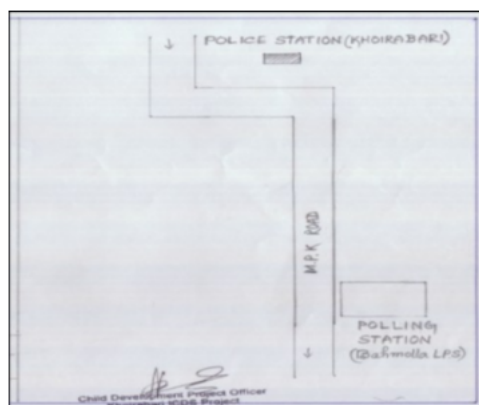

নিৰ্বাচক পঞ্জীয়ন বিষয়াৰ স্বাক্ষৰ

Nazri Naksha

Google Map View

Polling Station Building Front View

ভোটগ্ৰহন কেন্দ্ৰৰ সন্মুখৰ দৃশ্য

Cad View

Key MAP View

1 নাম : সীতা দেবী স্বামীৰ নাম: লাল বাহাদুৰ গৌড় ঘৰ নং : 01 বয়স : 26 লিঙ্গ : মহিলা	HPQ0519173 ফটো উপলব্ধ	2 নাম : গস্তীৰ ডেকা পিতাৰ নাম: প্ৰদীপ ডেকা ঘৰ নং : 24 বয়স : 49 লিঙ্গ : পুৰুষ	HPQ0613711 ফটো উপলব্ধ	3 নাম : কৃষ্ণকান্ত চহৰীয়া পিতাৰ নাম: যাদব চহৰীয়া ঘৰ নং : 43 বয়স : 57 লিঙ্গ : পুৰুষ	HPQ0010114 ফটো উপলব্ধ
4 নাম : নিলি চহৰীয়া স্বামীৰ নাম: কৃষ্ণ চহৰীয়া ঘৰ নং : 43 বয়স : 43 লিঙ্গ : মহিলা	HPQ0010117 ফটো উপলব্ধ	S 5 নাম : নমিতা ব্ৰহ্ম পিতাৰ নাম: খগেন ব্ৰহ্ম ঘৰ নং : 80 বয়স : 34 লিঙ্গ : মহিলা	HPQ0008740 ফটো উপলব্ধ	S 6 নাম : বিবায়ী বৰো স্বামীৰ নাম: জোংছাৰ বৰো ঘৰ নং : 89 বয়স : 28 লিঙ্গ : মহিলা	HPQ0406306 ফটো উপলব্ধ
S 7 নাম : তুলিকা কাকতি পিতাৰ নাম: বুদ্ধ কাকতি ঘৰ নং : 95 বয়স : 26 লিঙ্গ : মহিলা	HPQ0611103 ফটো উপলব্ধ	8 নাম : দেবযানী ৰাভা পিতাৰ নাম: তপেশ্বৰ ৰাভা ঘৰ নং : 115 বয়স : 20 লিঙ্গ : মহিলা	PYI0135848 ফটো উপলব্ধ	9 নাম : হিমাংশু ৰাভা পিতাৰ নাম: মহেন্দ্ৰ ৰাভা ঘৰ নং : 115 বয়স : 20 লিঙ্গ : পুৰুষ	PYI0017004 ফটো উপলব্ধ
10 নাম : যুগল কিশোৰ শইকীয়া পিতাৰ নাম: চেনাৰাম শইকীয়া ঘৰ নং : 122 বয়স : 25 লিঙ্গ : পুৰুষ	HPQ0423475 ফটো উপলব্ধ	11 নাম : দ্বীপজ্যোতি ৰাভা পিতাৰ নাম: মনোৰায় ৰাভা ঘৰ নং : 133 বয়স : 23 লিঙ্গ : পুৰুষ	PYI0017434 ফটো উপলব্ধ	12 নাম : ক্ষীৰোদ ৰাভা পিতাৰ নাম: মনোৰায় ৰাভা ঘৰ নং : 133 বয়স : 21 লিঙ্গ : পুৰুষ	PYI0017368 ফটো উপলব্ধ
13 নাম : ৰেখা বড়ো স্বামীৰ নাম: সোনান বড়ো ঘৰ নং : 162 বয়স : 27 লিঙ্গ : মহিলা	HPQ0499665 ফটো উপলব্ধ	S 14 নাম : ছানিদুল ইছলাম পিতাৰ নাম: আব্দুল ছাত্তাৰ ঘৰ নং : 173 বয়স : 25 লিঙ্গ : পুৰুষ	HPQ0390187 ফটো উপলব্ধ	15 নাম : খগেন ব্ৰহ্ম পিতাৰ নাম: নাওৰাম ব্ৰহ্ম ঘৰ নং : 198 বয়স : 62 লিঙ্গ : পুৰুষ	HPQ0008737 ফটো উপলব্ধ
16 নাম : প্ৰমিলা ব্ৰহ্ম স্বামীৰ নাম: খগেন ব্ৰহ্ম ঘৰ নং : 198 বয়স : 55 লিঙ্গ : মহিলা	HPQ1541395 ফটো উপলব্ধ	17 নাম : মহেন্দ্ৰ নাথ ব্ৰহ্ম পিতাৰ নাম: নাও ৰাম ব্ৰহ্ম ব্ৰহ্ম ঘৰ নং : 198 বয়স : 55 লিঙ্গ : পুৰুষ	HPQ0008738 ফটো উপলব্ধ	18 নাম : ভবানী বড়ো ব্ৰহ্ম স্বামীৰ নাম: মহেন্দ্ৰ নাথ ব্ৰহ্ম ঘৰ নং : 198 বয়স : 48 লিঙ্গ : মহিলা	HPQ0173401 ফটো উপলব্ধ
19 নাম : অজয় ব্ৰহ্ম পিতাৰ নাম: খগেন ব্ৰহ্ম ঘৰ নং : 178 বয়স : 43 লিঙ্গ : পুৰুষ	HPQ1213214 ফটো উপলব্ধ	R 20 নাম : অজয় ব্ৰহ্ম পিতাৰ নাম: খগেন ব্ৰহ্ম ঘৰ নং : 178 বয়স : 40 লিঙ্গ : পুৰুষ	HPQ1541419 ফটো উপলব্ধ	21 নাম : অজিত ব্ৰহ্ম পিতাৰ নাম: খগেন ব্ৰহ্ম ঘৰ নং : 178 বয়স : 36 লিঙ্গ : পুৰুষ	HPQ0055277 ফটো উপলব্ধ
22 নাম : বীনা ব্ৰহ্ম স্বামীৰ নাম: বিনয় ব্ৰহ্ম ঘৰ নং : 179 বয়স : 50 লিঙ্গ : মহিলা	HPQ0008742 ফটো উপলব্ধ	23 নাম : চিমাংছা ব্ৰহ্ম পিতাৰ নাম: বিনয় ব্ৰহ্ম ঘৰ নং : 179 বয়স : 33 লিঙ্গ : পুৰুষ	HPQ0008744 ফটো উপলব্ধ	24 নাম : দিবাকৰ ব্ৰহ্ম পিতাৰ নাম: বিনয় ব্ৰহ্ম ঘৰ নং : 179 বয়স : 32 লিঙ্গ : পুৰুষ	HPQ0008743 ফটো উপলব্ধ
S 25 নাম : সুৰভী ব্ৰহ্ম পিতাৰ নাম: বিনয় কুমাৰ ব্ৰহ্ম ঘৰ নং : 179 বয়স : 28 লিঙ্গ : মহিলা	HPQ0173450 ফটো উপলব্ধ	26 নাম : সবিতা ব্ৰহ্ম স্বামীৰ নাম: দিবাকৰ ব্ৰহ্ম ঘৰ নং : 179 বয়স : 27 লিঙ্গ : মহিলা	HPQ0168450 ফটো উপলব্ধ	E 27 নাম : চহীন দৈমাৰী পিতাৰ নাম: লক্ষ্মী দৈমাৰী ঘৰ নং : 180 বয়স : 75 লিঙ্গ : পুৰুষ	HPQ0008745 ফটো উপলব্ধ
28 নাম : শইকী ৰাভা দৈমাৰী স্বামীৰ নাম: চহীন দৈমাৰী ঘৰ নং : 180 বয়স : 70 লিঙ্গ : মহিলা	HPQ0008746 ফটো উপলব্ধ	29 নাম : ৰাতুল দৈমাৰী পিতাৰ নাম: চহীন দৈমাৰী ঘৰ নং : 180 বয়স : 42 লিঙ্গ : পুৰুষ	HPQ0008747 ফটো উপলব্ধ	#2 30 নাম : বনিতা বসুমতাৰী স্বামীৰ নাম: ৰাতুল দৈমাৰী ঘৰ নং : 180 বয়স : 33 লিঙ্গ : মহিলা	HPQ0168542 ফটো উপলব্ধ