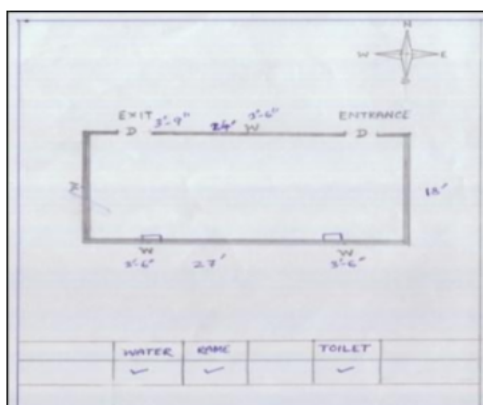

নিৰ্বাচক পঞ্জীয়ন বিষয়াৰ স্বাক্ষৰ

Nazri Naksha

Google Map View

Polling Station Building Front View

ভোটগ্ৰহন কেন্দ্ৰৰ সন্মুখৰ দৃশ্য

Cad View

Key MAP View

1 নাম : সীতা দেবী স্বামীৰ নাম: লাল বাহাদুৰ গৌড় ঘৰ নং : 01 বয়স : 26 লিঙ্গ : মহিলা	HPQ0519173 ফটো উপলব্ধ	2 নাম : গস্তীৰ ডেকা পিতাৰ নাম: প্ৰদীপ ডেকা ঘৰ নং : 24 বয়স : 49 লিঙ্গ : পুৰুষ	HPQ0613711 ফটো উপলব্ধ	3 নাম : কৃষ্ণকান্ত চহৰীয়া পিতাৰ নাম: যাদব চহৰীয়া ঘৰ নং : 43 বয়স : 57 লিঙ্গ : পুৰুষ	HPQ0010114 ফটো উপলব্ধ
4 নাম : নিলি চহৰীয়া স্বামীৰ নাম: কৃষ্ণ চহৰীয়া ঘৰ নং : 43 বয়স : 43 লিঙ্গ : মহিলা	HPQ0010117 ফটো উপলব্ধ	S 5 নাম : নমিতা ব্ৰহ্ম পিতাৰ নাম: খগেন ব্ৰহ্ম ঘৰ নং : 80 বয়স : 34 লিঙ্গ : মহিলা	HPQ0008740 ফটো উপলব্ধ	S 6 নাম : বিবায়ী বৰো স্বামীৰ নাম: জোংছাৰ বৰো ঘৰ নং : 89 বয়স : 28 লিঙ্গ : মহিলা	HPQ0406306 ফটো উপলব্ধ
S 7 নাম : তুলিকা কাকতি পিতাৰ নাম: বুদ্ধ কাকতি ঘৰ নং : 95 বয়স : 26 লিঙ্গ : মহিলা	HPQ0611103 ফটো উপলব্ধ	8 নাম : দেবযানী ৰাভা পিতাৰ নাম: তপেশ্বৰ ৰাভা ঘৰ নং : 115 বয়স : 20 লিঙ্গ : মহিলা	PYI0135848 ফটো উপলব্ধ	9 নাম : হিমাংশু ৰাভা পিতাৰ নাম: মহেন্দ্ৰ ৰাভা ঘৰ নং : 115 বয়স : 20 লিঙ্গ : পুৰুষ	PYI0017004 ফটো উপলব্ধ
10 নাম : যুগল কিশোৰ শইকীয়া পিতাৰ নাম: চেনাৰাম শইকীয়া ঘৰ নং : 122 বয়স : 25 লিঙ্গ : পুৰুষ	HPQ0423475 ফটো উপলব্ধ	11 নাম : দ্বীপজ্যোতি ৰাভা পিতাৰ নাম: মনোৰায় ৰাভা ঘৰ নং : 133 বয়স : 23 লিঙ্গ : পুৰুষ	PYI0017434 ফটো উপলব্ধ	12 নাম : ক্ষীৰোদ ৰাভা পিতাৰ নাম: মনোৰায় ৰাভা ঘৰ নং : 133 বয়স : 21 লিঙ্গ : পুৰুষ	PYI0017368 ফটো উপলব্ধ
13 নাম : ৰেখা বড়ো স্বামীৰ নাম: সোনান বড়ো ঘৰ নং : 162 বয়স : 27 লিঙ্গ : মহিলা	HPQ0499665 ফটো উপলব্ধ	S 14 নাম : ছানিদুল ইছলাম পিতাৰ নাম: আব্দুল ছাত্তাৰ ঘৰ নং : 173 বয়স : 25 লিঙ্গ : পুৰুষ	HPQ0390187 ফটো উপলব্ধ	15 নাম : খগেন ব্ৰহ্ম পিতাৰ নাম: নাওৰাম ব্ৰহ্ম ঘৰ নং : 198 বয়স : 62 লিঙ্গ : পুৰুষ	HPQ0008737 ফটো উপলব্ধ
16 নাম : প্ৰমিলা ব্ৰহ্ম স্বামীৰ নাম: খগেন ব্ৰহ্ম ঘৰ নং : 198 বয়স : 55 লিঙ্গ : মহিলা	HPQ1541395 ফটো উপলব্ধ	17 নাম : মহেন্দ্ৰ নাথ ব্ৰহ্ম পিতাৰ নাম: নাও ৰাম ব্ৰহ্ম ব্ৰহ্ম ঘৰ নং : 198 বয়স : 55 লিঙ্গ : পুৰুষ	HPQ0008738 ফটো উপলব্ধ	18 নাম : ভবানী বড়ো ব্ৰহ্ম স্বামীৰ নাম: মহেন্দ্ৰ নাথ ব্ৰহ্ম ঘৰ নং : 198 বয়স : 48 লিঙ্গ : মহিলা	HPQ0173401 ফটো উপলব্ধ
19 নাম : অজয় ব্ৰহ্ম পিতাৰ নাম: খগেন ব্ৰহ্ম ঘৰ নং : 178 বয়স : 43 লিঙ্গ : পুৰুষ	HPQ1213214 ফটো উপলব্ধ	R 20 নাম : অজয় ব্ৰহ্ম পিতাৰ নাম: খগেন ব্ৰহ্ম ঘৰ নং : 178 বয়স : 40 লিঙ্গ : পুৰুষ	HPQ1541419 ফটো উপলব্ধ	21 নাম : অজিত ব্ৰহ্ম পিতাৰ নাম: খগেন ব্ৰহ্ম ঘৰ নং : 178 বয়স : 36 লিঙ্গ : পুৰুষ	HPQ0055277 ফটো উপলব্ধ
22 নাম : বীনা ব্ৰহ্ম স্বামীৰ নাম: বিনয় ব্ৰহ্ম ঘৰ নং : 179 বয়স : 50 লিঙ্গ : মহিলা	HPQ0008742 ফটো উপলব্ধ	23 নাম : চিমাংছা ব্ৰহ্ম পিতাৰ নাম: বিনয় ব্ৰহ্ম ঘৰ নং : 179 বয়স : 33 লিঙ্গ : পুৰুষ	HPQ0008744 ফটো উপলব্ধ	24 নাম : দিবাকৰ ব্ৰহ্ম পিতাৰ নাম: বিনয় ব্ৰহ্ম ঘৰ নং : 179 বয়স : 32 লিঙ্গ : পুৰুষ	HPQ0008743 ফটো উপলব্ধ
S 25 নাম : সুৰভী ব্ৰহ্ম পিতাৰ নাম: বিনয় কুমাৰ ব্ৰহ্ম ঘৰ নং : 179 বয়স : 28 লিঙ্গ : মহিলা	HPQ0173450 ফটো উপলব্ধ	26 নাম : সবিতা ব্ৰহ্ম স্বামীৰ নাম: দিবাকৰ ব্ৰহ্ম ঘৰ নং : 179 বয়স : 27 লিঙ্গ : মহিলা	HPQ0168450 ফটো উপলব্ধ	E 27 নাম : চহীন দৈমাৰী পিতাৰ নাম: লক্ষ্মী দৈমাৰী ঘৰ নং : 180 বয়স : 75 লিঙ্গ : পুৰুষ	HPQ0008745 ফটো উপলব্ধ
28 নাম : শইকী ৰাভা দৈমাৰী স্বামীৰ নাম: চহীন দৈমাৰী ঘৰ নং : 180 বয়স : 70 লিঙ্গ : মহিলা	HPQ0008746 ফটো উপলব্ধ	29 নাম : ৰাতুল দৈমাৰী পিতাৰ নাম: চহীন দৈমাৰী ঘৰ নং : 180 বয়স : 42 লিঙ্গ : পুৰুষ	HPQ0008747 ফটো উপলব্ধ	#2 30 নাম : বনিতা বসুমতাৰী স্বামীৰ নাম: ৰাতুল দৈমাৰী ঘৰ নং : 180 বয়স : 33 লিঙ্গ : মহিলা	HPQ0168542 ফটো উপলব্ধ