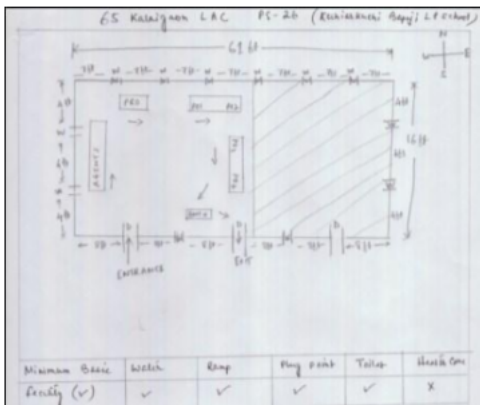

নিৰ্বাচক পঞ্জীয়ন বিষয়াৰ স্বাক্ষৰ

Nazri Naksha

Google Map View

Polling Station Building Front View

ভোটগ্ৰহন কেন্দ্ৰৰ সন্মুখৰ দৃশ্য

Cad View

Key MAP View

1 নাম : ক্ষেমেশ্বৰী ডেকা স্বামীৰ নাম: সুভিত চন্দ্ৰ ডেকা ঘৰ নং : 1 বয়স : 59 লিঙ্গ : মহিলা	HPQ1934572 ফটো উপলব্ধ	2 নাম : মনিষা ডেকা স্বামীৰ নাম: মুকুট ডেকা ঘৰ নং : 01 বয়স : 29 লিঙ্গ : মহিলা	HPQ1175009 ফটো উপলব্ধ	3 নাম : ধীৰ জ্যোতি ডেকা পিতাৰ নাম: সুভিত চন্দ্ৰ ডেকা ঘৰ নং : 1 বয়স : 28 লিঙ্গ : পুৰুষ	HPQ0001636 ফটো উপলব্ধ
4 নাম : গনেশ ডেকা পিতাৰ নাম: উমা ডেকা ঘৰ নং : 1ক বয়স : 26 লিঙ্গ : পুৰুষ	HPQ0172114 ফটো উপলব্ধ	5 নাম : বনশ্ৰী ডেকা পিতাৰ নাম: উমা কান্ত ডেকা ঘৰ নং : 1 ক বয়স : 23 লিঙ্গ : মহিলা	HPQ4253860 ফটো উপলব্ধ	6 নাম : উমা ডেকা পিতাৰ নাম: চম্পা ডেকা ঘৰ নং : 1ক বয়স : 49 লিঙ্গ : পুৰুষ	HPQ1934594 ফটো উপলব্ধ
7 নাম : নমিতা ডেকা স্বামীৰ নাম: উমা ডেকা ঘৰ নং : 1 বয়স : 41 লিঙ্গ : মহিলা	HPQ1934607 ফটো উপলব্ধ	8 নাম : বীৰেন কাকতী পিতাৰ নাম: চানাবাম কাকতী ঘৰ নং : 2 বয়স : 64 লিঙ্গ : পুৰুষ	HPQ1934618 ফটো উপলব্ধ	9 নাম : নয়ন্তী কাকতী পিতাৰ নাম: বীৰেন কাকতী ঘৰ নং : 2 বয়স : 44 লিঙ্গ : মহিলা	HPQ1934630 ফটো উপলব্ধ
10 নাম : জিতেন কাকতি পিতাৰ নাম: বিৰেন কাকতি ঘৰ নং : 2 বয়স : 32 লিঙ্গ : পুৰুষ	HPQ1934641 ফটো উপলব্ধ	11 নাম : শশীন্দ্ৰ কাকতি পিতাৰ নাম: বীৰেন কাকতি ঘৰ নং : 2 বয়স : 29 লিঙ্গ : পুৰুষ	HPQ0010200 ফটো উপলব্ধ	12 নাম : মৃদল কাকতি পিতাৰ নাম: বীৰেন কাকতি ঘৰ নং : 2 বয়স : 29 লিঙ্গ : পুৰুষ	HPQ0010198 ফটো উপলব্ধ
13 নাম : মনোৰঞ্জন কাকতী অন্যান্য: মৃদল কাকতী ঘৰ নং : 02 বয়স : 26 লিঙ্গ : পুৰুষ	HPQ0617779 ফটো উপলব্ধ	14 নাম : নিশামনি ডেকা স্বামীৰ নাম: মনোৰঞ্জন কাকতি ঘৰ নং : 2 বয়স : 21 লিঙ্গ : মহিলা	PYI0115642 ফটো উপলব্ধ	15 নাম : মুক্তেশ্বৰ ডেকা পিতাৰ নাম: কপিন ডেকা ঘৰ নং : 3 বয়স : 61 লিঙ্গ : পুৰুষ	HPQ1934663 ফটো উপলব্ধ
16 নাম : ভূমিতা ডেকা স্বামীৰ নাম: মুক্তেশ্বৰ ডেকা ঘৰ নং : 3 বয়স : 49 লিঙ্গ : মহিলা	HPQ1934674 ফটো উপলব্ধ	S 17 নাম : মৃদলা ডেকা স্বামীৰ নাম: নৰেন্দ্ৰ ডেকা ঘৰ নং : 3 বয়স : 41 লিঙ্গ : মহিলা	HPQ0095356 ফটো উপলব্ধ	S 18 নাম : মুনমী বগলাৰী পিতাৰ নাম: বুধা বড়ো ঘৰ নং : 3 বয়স : 31 লিঙ্গ : মহিলা	HPQ0010203 ফটো উপলব্ধ
19 নাম : কুকিল ডেকা পিতাৰ নাম: মুক্তেশ্বৰ ডেকা ঘৰ নং : 3 বয়স : 29 লিঙ্গ : পুৰুষ	HPQ0095729 ফটো উপলব্ধ	20 নাম : ধনমনি ডেকা পিতাৰ নাম: মুক্তেশ্বৰ ডেকা ঘৰ নং : 3 বয়স : 28 লিঙ্গ : পুৰুষ	HPQ0095836 ফটো উপলব্ধ	S 21 নাম : জ্যোতিষ বৰুৱা ডেকা পিতাৰ নাম: নৰেন ডেকা ঘৰ নং : 3 বয়স : 28 লিঙ্গ : পুৰুষ	HPQ0095869 ফটো উপলব্ধ
22 নাম : মহেশ ডেকা পিতাৰ নাম: কাপিন চন্দ্ৰ ডেকা ঘৰ নং : 3ক বয়স : 50 লিঙ্গ : পুৰুষ	HPQ1160852 ফটো উপলব্ধ	S 23 নাম : নৰেন ডেকা পিতাৰ নাম: কাপিন ডেকা ঘৰ নং : 3ক বয়স : 54 লিঙ্গ : পুৰুষ	HPQ1934696 ফটো উপলব্ধ	24 নাম : অক্ষয় ডেকা পিতাৰ নাম: কাপিন ডেকা ঘৰ নং : 3ক বয়স : 49 লিঙ্গ : পুৰুষ	HPQ1934709 ফটো উপলব্ধ
25 নাম : প্ৰেমদা ডেকা স্বামীৰ নাম: মহেশ ডেকা ঘৰ নং : 3ক বয়স : 39 লিঙ্গ : মহিলা	HPQ1934721 ফটো উপলব্ধ	26 নাম : পলী ডেকা স্বামীৰ নাম: অক্ষয় ডেকা ঘৰ নং : 3ক বয়স : 35 লিঙ্গ : মহিলা	HPQ1934732 ফটো উপলব্ধ	27 নাম : কাৰ্তিক ডেকা পিতাৰ নাম: কাঞ্চনৰাম ডেকা ঘৰ নং : 8 বয়স : 52 লিঙ্গ : পুৰুষ	HPQ1934765 ফটো উপলব্ধ
28 নাম : জয়ন্ত ডেকা পিতাৰ নাম: কাঞ্চন ডেকা ঘৰ নং : 8 বয়স : 44 লিঙ্গ : পুৰুষ	HPQ1934798 ফটো উপলব্ধ	29 নাম : সঞ্জলী ডেকা স্বামীৰ নাম: কাৰ্তিক ডেকা ঘৰ নং : 8 বয়স : 42 লিঙ্গ : মহিলা	HPQ1934776 ফটো উপলব্ধ	30 নাম : লীনা ডেকা স্বামীৰ নাম: জয়ন্ত ডেকা ঘৰ নং : 8 বয়স : 36 লিঙ্গ : মহিলা	HPQ1934801 ফটো উপলব্ধ