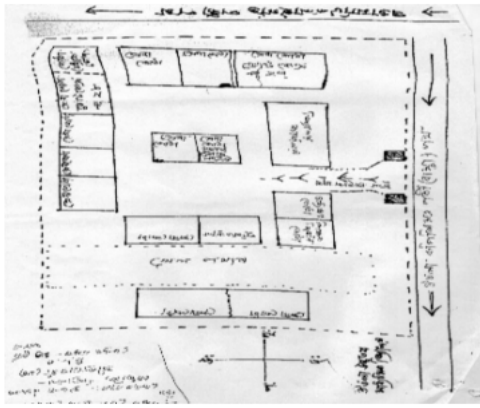

Nazri Naksha