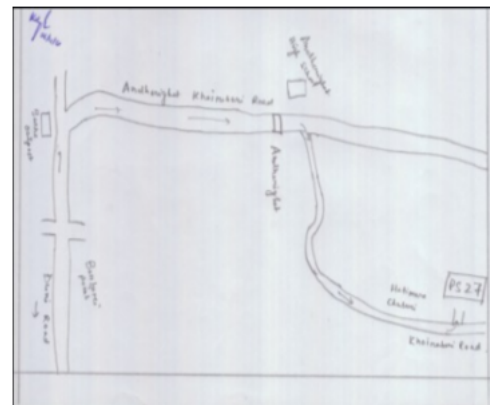

নিৰ্বাচক পঞ্জীয়ন বিষয়াৰ স্বাক্ষৰ

Nazri Naksha

Google Map View

Polling Station Building Front View

ভোটগ্ৰহন কেন্দ্ৰৰ সন্মুখৰ দৃশ্য

Cad View

Key MAP View

<p>E 1 HPQ1939635</p> <p>নাম : পবাকলী ডেকা স্বামীৰ নাম : চেলীৰাম ডেকা ঘৰ নং : 2 বয়স : 64 লিঙ্গ : মহিলা</p> <p>ফটো উপলব্ধ</p>	<p>2 HPQ0170365</p> <p>নাম : সৰলা ৰাভা ডেকা স্বামীৰ নাম : ৰত্নেশ্বৰ ডেকা ঘৰ নং : 1 বয়স : 34 লিঙ্গ : মহিলা</p> <p>ফটো উপলব্ধ</p>	<p>3 HPQ1939668</p> <p>নাম : ভদ্ৰেশ্বৰী ডেকা স্বামীৰ নাম : খণ্ডিধৰ ডেকা ঘৰ নং : 2 বয়স : 69 লিঙ্গ : মহিলা</p> <p>ফটো উপলব্ধ</p>
<p>4 HPQ1939679</p> <p>নাম : অৰুন ডেকা পিতাৰ নাম : খণ্ডিধৰ ডেকা ঘৰ নং : 2 বয়স : 44 লিঙ্গ : পুৰুষ</p> <p>ফটো উপলব্ধ</p>	<p>5 HPQ1939680</p> <p>নাম : অঞ্জনা ডেকা স্বামীৰ নাম : অৰুন ডেকা ঘৰ নং : 2 বয়স : 35 লিঙ্গ : মহিলা</p> <p>ফটো উপলব্ধ</p>	<p>6 HPQ1939691</p> <p>নাম : ধৰ্মকান্ত ডেকা পিতাৰ নাম : ধনপতি ডেকা ঘৰ নং : 9 বয়স : 64 লিঙ্গ : পুৰুষ</p> <p>ফটো উপলব্ধ</p>
<p>7 HPQ1939704</p> <p>নাম : সৰলা ডেকা স্বামীৰ নাম : ধৰ্মকান্ত ডেকা ঘৰ নং : 9 বয়স : 54 লিঙ্গ : মহিলা</p> <p>ফটো উপলব্ধ</p>	<p>8 HPQ1939715</p> <p>নাম : বিংকু ডেকা পিতাৰ নাম : ধৰ্মকান্ত ডেকা ঘৰ নং : 9 বয়স : 39 লিঙ্গ : পুৰুষ</p> <p>ফটো উপলব্ধ</p>	<p>9 HPQ1939726</p> <p>নাম : কিশোৰ ডেকা পিতাৰ নাম : ধৰ্মকান্ত ডেকা ঘৰ নং : 9 বয়স : 37 লিঙ্গ : পুৰুষ</p> <p>ফটো উপলব্ধ</p>
<p>10 HPQ1939737</p> <p>নাম : অঞ্জু ডেকা স্বামীৰ নাম : বিংকু ডেকা ঘৰ নং : 9 বয়স : 33 লিঙ্গ : মহিলা</p> <p>ফটো উপলব্ধ</p>	<p>11 HPQ0446484</p> <p>নাম : মন্দিৰা ডেকা স্বামীৰ নাম : কিশোৰ ডেকা ঘৰ নং : 3 বয়স : 25 লিঙ্গ : মহিলা</p> <p>ফটো উপলব্ধ</p>	<p>12 HPQ1939760</p> <p>নাম : ভবেন শইকীয়া পিতাৰ নাম : অবিদল শইকীয়া ঘৰ নং : 8 বয়স : 54 লিঙ্গ : পুৰুষ</p> <p>ফটো উপলব্ধ</p>
<p>13 HPQ1939782</p> <p>নাম : শুকেশ্বৰ শইকীয়া পিতাৰ নাম : অবিদল শইকীয়া ঘৰ নং : 8 বয়স : 49 লিঙ্গ : পুৰুষ</p> <p>ফটো উপলব্ধ</p>	<p>14 HPQ1939793</p> <p>নাম : জলী শইকীয়া স্বামীৰ নাম : শুকেশ্বৰ শইকীয়া ঘৰ নং : 8 বয়স : 44 লিঙ্গ : মহিলা</p> <p>ফটো উপলব্ধ</p>	<p>R 15 HPQ1939806</p> <p>নাম : জানকী শইকীয়া পিতাৰ নাম : অবিদল শইকীয়া ঘৰ নং : 8 বয়স : 43 লিঙ্গ : মহিলা</p> <p>ফটো উপলব্ধ</p>
<p>16 HPQ1939771</p> <p>নাম : কনিকা শইকীয়া স্বামীৰ নাম : ভবেন শইকীয়া ঘৰ নং : 8 বয়স : 37 লিঙ্গ : মহিলা</p> <p>ফটো উপলব্ধ</p>	<p>17 HPQ0171934</p> <p>নাম : ক্ষীৰোদ শইকীয়া পিতাৰ নাম : শুকেশ্বৰ শইকীয়া ঘৰ নং : 8 বয়স : 26 লিঙ্গ : পুৰুষ</p> <p>ফটো উপলব্ধ</p>	<p>18 PYI0043703</p> <p>নাম : জোনমনি শইকীয়া পিতাৰ নাম : ভবেন শইকীয়া ঘৰ নং : 4 বয়স : 22 লিঙ্গ : মহিলা</p> <p>ফটো উপলব্ধ</p>
<p>19 PYI0110007</p> <p>নাম : গৰিমা শইকীয়া পিতাৰ নাম : ভবেন শইকীয়া ঘৰ নং : 4 বয়স : 21 লিঙ্গ : মহিলা</p> <p>ফটো উপলব্ধ</p>	<p>20 HPQ1939839</p> <p>নাম : আৰ্তনা ডেকা পিতাৰ নাম : চম্পা ডেকা ঘৰ নং : 5 বয়স : 47 লিঙ্গ : মহিলা</p> <p>ফটো উপলব্ধ</p>	<p>21 HPQ1939840</p> <p>নাম : কদমী ডেকা পিতাৰ নাম : চম্পা ডেকা ঘৰ নং : 5 বয়স : 44 লিঙ্গ : মহিলা</p> <p>ফটো উপলব্ধ</p>
<p>22 HPQ1939817</p> <p>নাম : বিপুল ডেকা পিতাৰ নাম : কনক ডেকা ঘৰ নং : 5 বয়স : 38 লিঙ্গ : পুৰুষ</p> <p>ফটো উপলব্ধ</p>	<p>23 HPQ0394056</p> <p>নাম : মালতী ডেকা স্বামীৰ নাম : বিপুল ডেকা বিপুল ডেকা ঘৰ নং : 05 বয়স : 32 লিঙ্গ : মহিলা</p> <p>ফটো উপলব্ধ</p>	<p>E 24 HPQ1939851</p> <p>নাম : অকন ডেকা স্বামীৰ নাম : বাৰেন ডেকা ঘৰ নং : 6 বয়স : 64 লিঙ্গ : মহিলা</p> <p>ফটো উপলব্ধ</p>
<p>25 HPQ1939862</p> <p>নাম : বুল ডেকা স্বামীৰ নাম : বাৰেন ডেকা ঘৰ নং : 6 বয়স : 61 লিঙ্গ : মহিলা</p> <p>ফটো উপলব্ধ</p>	<p>26 HPQ1939873</p> <p>নাম : নন্দৰাম ডেকা পিতাৰ নাম : বাৰেন ডেকা ঘৰ নং : 6 বয়স : 47 লিঙ্গ : পুৰুষ</p> <p>ফটো উপলব্ধ</p>	<p>27 HPQ0132738</p> <p>নাম : দেৱীকা কাকতি ডেকা স্বামীৰ নাম : অচ্যুত ডেকা ঘৰ নং : 6 বয়স : 45 লিঙ্গ : মহিলা</p> <p>ফটো উপলব্ধ</p>
<p>28 HPQ1939884</p> <p>নাম : পুষ্পলতা শইকীয়া ডেকা স্বামীৰ নাম : নন্দৰাম ডেকা ঘৰ নং : 6 বয়স : 44 লিঙ্গ : মহিলা</p> <p>ফটো উপলব্ধ</p>	<p>29 HPQ1939895</p> <p>নাম : অচ্যুতকুমাৰ ডেকা পিতাৰ নাম : বাৰেন ডেকা ঘৰ নং : 6 বয়স : 41 লিঙ্গ : পুৰুষ</p> <p>ফটো উপলব্ধ</p>	<p>30 PYI0040592</p> <p>নাম : হিমআংশী ডেকা পিতাৰ নাম : নন্দ ৰাম ডেকা ঘৰ নং : 06 বয়স : 20 লিঙ্গ : মহিলা</p> <p>ফটো উপলব্ধ</p>