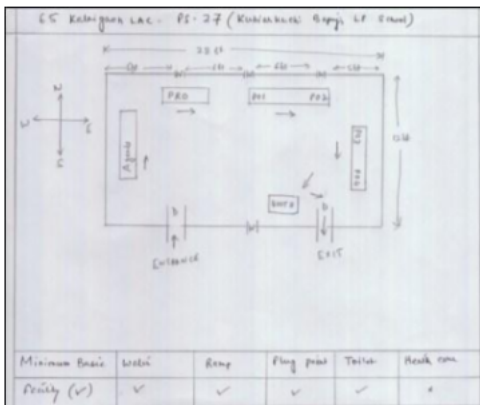

নিৰ্বাচক পঞ্জীয়ন বিষয়াৰ স্বাক্ষৰ

Nazri Naksha

Google Map View

Polling Station Building Front View

ভোটগ্ৰহন কেন্দ্ৰৰ সন্মুখৰ দৃশ্য

Cad View

Key MAP View

<p>E 1 HPQ1939635</p> <p>নাম : পবাকলী ডেকা স্বামীৰ নাম : চেলীৰাম ডেকা ঘৰ নং : 2 বয়স : 64 লিঙ্গ : মহিলা</p> <p>ফটো উপলব্ধ</p>	<p>2 HPQ0170365</p> <p>নাম : সৰলা ৰাভা ডেকা স্বামীৰ নাম : ৰত্নেশ্বৰ ডেকা ঘৰ নং : 1 বয়স : 34 লিঙ্গ : মহিলা</p> <p>ফটো উপলব্ধ</p>	<p>3 HPQ1939668</p> <p>নাম : ভদ্ৰেশ্বৰী ডেকা স্বামীৰ নাম : খণ্ডিধৰ ডেকা ঘৰ নং : 2 বয়স : 69 লিঙ্গ : মহিলা</p> <p>ফটো উপলব্ধ</p>
<p>4 HPQ1939679</p> <p>নাম : অৰুন ডেকা পিতাৰ নাম : খণ্ডিধৰ ডেকা ঘৰ নং : 2 বয়স : 44 লিঙ্গ : পুৰুষ</p> <p>ফটো উপলব্ধ</p>	<p>5 HPQ1939680</p> <p>নাম : অঞ্জনা ডেকা স্বামীৰ নাম : অৰুন ডেকা ঘৰ নং : 2 বয়স : 35 লিঙ্গ : মহিলা</p> <p>ফটো উপলব্ধ</p>	<p>6 HPQ1939691</p> <p>নাম : ধৰ্মকান্ত ডেকা পিতাৰ নাম : ধনপতি ডেকা ঘৰ নং : 9 বয়স : 64 লিঙ্গ : পুৰুষ</p> <p>ফটো উপলব্ধ</p>
<p>7 HPQ1939704</p> <p>নাম : সৰলা ডেকা স্বামীৰ নাম : ধৰ্মকান্ত ডেকা ঘৰ নং : 9 বয়স : 54 লিঙ্গ : মহিলা</p> <p>ফটো উপলব্ধ</p>	<p>8 HPQ1939715</p> <p>নাম : বিংকু ডেকা পিতাৰ নাম : ধৰ্মকান্ত ডেকা ঘৰ নং : 9 বয়স : 39 লিঙ্গ : পুৰুষ</p> <p>ফটো উপলব্ধ</p>	<p>9 HPQ1939726</p> <p>নাম : কিশোৰ ডেকা পিতাৰ নাম : ধৰ্মকান্ত ডেকা ঘৰ নং : 9 বয়স : 37 লিঙ্গ : পুৰুষ</p> <p>ফটো উপলব্ধ</p>
<p>10 HPQ1939737</p> <p>নাম : অঞ্জু ডেকা স্বামীৰ নাম : বিংকু ডেকা ঘৰ নং : 9 বয়স : 33 লিঙ্গ : মহিলা</p> <p>ফটো উপলব্ধ</p>	<p>11 HPQ0446484</p> <p>নাম : মন্দিৰা ডেকা স্বামীৰ নাম : কিশোৰ ডেকা ঘৰ নং : 3 বয়স : 25 লিঙ্গ : মহিলা</p> <p>ফটো উপলব্ধ</p>	<p>12 HPQ1939760</p> <p>নাম : ভবেন শইকীয়া পিতাৰ নাম : অবিদল শইকীয়া ঘৰ নং : 8 বয়স : 54 লিঙ্গ : পুৰুষ</p> <p>ফটো উপলব্ধ</p>
<p>13 HPQ1939782</p> <p>নাম : শুকেশ্বৰ শইকীয়া পিতাৰ নাম : অবিদল শইকীয়া ঘৰ নং : 8 বয়স : 49 লিঙ্গ : পুৰুষ</p> <p>ফটো উপলব্ধ</p>	<p>14 HPQ1939793</p> <p>নাম : জলী শইকীয়া স্বামীৰ নাম : শুকেশ্বৰ শইকীয়া ঘৰ নং : 8 বয়স : 44 লিঙ্গ : মহিলা</p> <p>ফটো উপলব্ধ</p>	<p>R 15 HPQ1939806</p> <p>নাম : জানকী শইকীয়া পিতাৰ নাম : অবিদল শইকীয়া ঘৰ নং : 8 বয়স : 43 লিঙ্গ : মহিলা</p> <p>ফটো উপলব্ধ</p>
<p>16 HPQ1939771</p> <p>নাম : কনিকা শইকীয়া স্বামীৰ নাম : ভবেন শইকীয়া ঘৰ নং : 8 বয়স : 37 লিঙ্গ : মহিলা</p> <p>ফটো উপলব্ধ</p>	<p>17 HPQ0171934</p> <p>নাম : ক্ষীৰোদ শইকীয়া পিতাৰ নাম : শুকেশ্বৰ শইকীয়া ঘৰ নং : 8 বয়স : 26 লিঙ্গ : পুৰুষ</p> <p>ফটো উপলব্ধ</p>	<p>18 PYI0043703</p> <p>নাম : জোনমনি শইকীয়া পিতাৰ নাম : ভবেন শইকীয়া ঘৰ নং : 4 বয়স : 22 লিঙ্গ : মহিলা</p> <p>ফটো উপলব্ধ</p>
<p>19 PYI0110007</p> <p>নাম : গৰিমা শইকীয়া পিতাৰ নাম : ভবেন শইকীয়া ঘৰ নং : 4 বয়স : 21 লিঙ্গ : মহিলা</p> <p>ফটো উপলব্ধ</p>	<p>20 HPQ1939839</p> <p>নাম : আৰ্তনা ডেকা পিতাৰ নাম : চম্পা ডেকা ঘৰ নং : 5 বয়স : 47 লিঙ্গ : মহিলা</p> <p>ফটো উপলব্ধ</p>	<p>21 HPQ1939840</p> <p>নাম : কদমী ডেকা পিতাৰ নাম : চম্পা ডেকা ঘৰ নং : 5 বয়স : 44 লিঙ্গ : মহিলা</p> <p>ফটো উপলব্ধ</p>
<p>22 HPQ1939817</p> <p>নাম : বিপুল ডেকা পিতাৰ নাম : কনক ডেকা ঘৰ নং : 5 বয়স : 38 লিঙ্গ : পুৰুষ</p> <p>ফটো উপলব্ধ</p>	<p>23 HPQ0394056</p> <p>নাম : মালতী ডেকা স্বামীৰ নাম : বিপুল ডেকা বিপুল ডেকা ঘৰ নং : 05 বয়স : 32 লিঙ্গ : মহিলা</p> <p>ফটো উপলব্ধ</p>	<p>E 24 HPQ1939851</p> <p>নাম : অকন ডেকা স্বামীৰ নাম : বাৰেন ডেকা ঘৰ নং : 6 বয়স : 64 লিঙ্গ : মহিলা</p> <p>ফটো উপলব্ধ</p>
<p>25 HPQ1939862</p> <p>নাম : বুল ডেকা স্বামীৰ নাম : বাৰেন ডেকা ঘৰ নং : 6 বয়স : 61 লিঙ্গ : মহিলা</p> <p>ফটো উপলব্ধ</p>	<p>26 HPQ1939873</p> <p>নাম : নন্দৰাম ডেকা পিতাৰ নাম : বাৰেন ডেকা ঘৰ নং : 6 বয়স : 47 লিঙ্গ : পুৰুষ</p> <p>ফটো উপলব্ধ</p>	<p>27 HPQ0132738</p> <p>নাম : দেৱীকা কাকতি ডেকা স্বামীৰ নাম : অচ্যুত ডেকা ঘৰ নং : 6 বয়স : 45 লিঙ্গ : মহিলা</p> <p>ফটো উপলব্ধ</p>
<p>28 HPQ1939884</p> <p>নাম : পুষ্পলতা শইকীয়া ডেকা স্বামীৰ নাম : নন্দৰাম ডেকা ঘৰ নং : 6 বয়স : 44 লিঙ্গ : মহিলা</p> <p>ফটো উপলব্ধ</p>	<p>29 HPQ1939895</p> <p>নাম : অচ্যুতকুমাৰ ডেকা পিতাৰ নাম : বাৰেন ডেকা ঘৰ নং : 6 বয়স : 41 লিঙ্গ : পুৰুষ</p> <p>ফটো উপলব্ধ</p>	<p>30 PYI0040592</p> <p>নাম : হিমআংশী ডেকা পিতাৰ নাম : নন্দ ৰাম ডেকা ঘৰ নং : 06 বয়স : 20 লিঙ্গ : মহিলা</p> <p>ফটো উপলব্ধ</p>