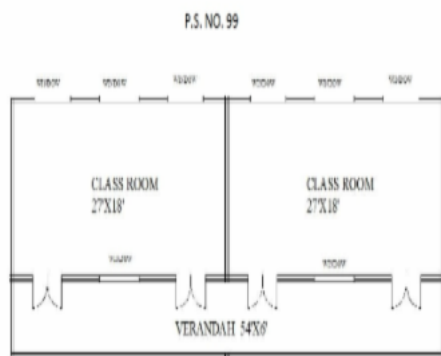

নিৰ্বাচক পঞ্জীয়ন বিষয়াৰ স্বাক্ষৰ

Nazri Naksha

Google Map View

Polling Station Building Front View

ভোটগ্ৰহন কেন্দ্ৰৰ সন্মুখৰ দৃশ্য

Cad View

Key MAP View

1 নাম : সুহাগি মণ্ডল স্বামীৰ নাম : বুদ্ধি মণ্ডল ঘৰ নং : 00 বয়স : 63 লিঙ্গ : মহিলা	BSW3877776 ফটো উপলব্ধ	2 নাম : আৰতী বিশ্বাস মণ্ডল স্বামীৰ নাম : দীপক মণ্ডল ঘৰ নং : 00 বয়স : 27 লিঙ্গ : মহিলা	PYI0035659 ফটো উপলব্ধ	S 3 নাম : কৃষ্ণ বৰো পিতাৰ নাম : লগুন বৰো ঘৰ নং : 00 বয়স : 26 লিঙ্গ : পুৰুষ	PYI0108688 ফটো উপলব্ধ
S 4 নাম : নিকিতা কৰ্মকাৰ স্বামীৰ নাম : অভিমন্যু কৰ্মকাৰ ঘৰ নং : 00 বয়স : 23 লিঙ্গ : মহিলা	PYI0109074 ফটো উপলব্ধ	S 5 নাম : সঞ্জনা বৰো স্বামীৰ নাম : কৃষ্ণ বৰো ঘৰ নং : 00 বয়স : 22 লিঙ্গ : মহিলা	PYI0108662 ফটো উপলব্ধ	S 6 নাম : আমান কৰ্মকাৰ পিতাৰ নাম : বাৰ্জেশ কৰ্মকাৰ ঘৰ নং : 00 বয়স : 21 লিঙ্গ : পুৰুষ	PYI0113381 ফটো উপলব্ধ
S 7 নাম : আলবিশ সোনা পিতাৰ নাম : অৱলহয়ান সোনা ঘৰ নং : 00 বয়স : 20 লিঙ্গ : পুৰুষ	PYI0112110 ফটো উপলব্ধ	8 নাম : চি ন অধিকাৰী স্বামীৰ নাম : হৰিপদ অধিকাৰী ঘৰ নং : 1 বয়স : 59 লিঙ্গ : মহিলা	BSW7934589 ফটো উপলব্ধ	9 নাম : সুজিত অধিকাৰী অধিকাৰী পিতাৰ নাম : হৰিপদ অধিকাৰী ঘৰ নং : 01 বয়স : 34 লিঙ্গ : পুৰুষ	BSW7941459 ফটো উপলব্ধ
10 নাম : ৰঞ্জিত অধিকাৰী পিতাৰ নাম : হৰিপদ অধিকাৰী ঘৰ নং : 1 বয়স : 32 লিঙ্গ : পুৰুষ	BSW1566785 ফটো উপলব্ধ	11 নাম : চন্দ্ৰ মোহন দাস পিতাৰ নাম : শম্ভু দাস ঘৰ নং : 01 বয়স : 30 লিঙ্গ : পুৰুষ	PYI0134429 ফটো উপলব্ধ	12 নাম : অনামিকা সৰকাৰ পিতাৰ নাম : শ্ৰীদাম সৰকাৰ ঘৰ নং : 01 বয়স : 25 লিঙ্গ : মহিলা	GNK0481374 ফটো উপলব্ধ
13 নাম : দিলিপ অধিকাৰী পিতাৰ নাম : প্ৰেমানন্দ অধিকাৰী ঘৰ নং : 2 বয়স : 46 লিঙ্গ : পুৰুষ	BSW7934590 ফটো উপলব্ধ	14 নাম : স্বপন অধিকাৰী পিতাৰ নাম : প্ৰেমানন্দ অধিকাৰী ঘৰ নং : 2 বয়স : 44 লিঙ্গ : পুৰুষ	BSW7934603 ফটো উপলব্ধ	15 নাম : ৰেখা অধিকাৰী স্বামীৰ নাম : দিলীপ অধিকাৰী ঘৰ নং : 2 বয়স : 38 লিঙ্গ : মহিলা	BSW7934614 ফটো উপলব্ধ
16 নাম : তপন অধিকাৰী পিতাৰ নাম : প্ৰেমানন্দ অধিকাৰী ঘৰ নং : 2 বয়স : 38 লিঙ্গ : পুৰুষ	BSW7934625 ফটো উপলব্ধ	17 নাম : সঞ্জয় অধিকাৰী পিতাৰ নাম : প্ৰেমানন্দ অধিকাৰী ঘৰ নং : 2 বয়স : 34 লিঙ্গ : পুৰুষ	BSW7934636 ফটো উপলব্ধ	18 নাম : পঞ্চমী সৰকাৰ অধিকাৰী স্বামীৰ নাম : স্বপন অধিকাৰী ঘৰ নং : 2 বয়স : 32 লিঙ্গ : মহিলা	BSW1566796 ফটো উপলব্ধ
19 নাম : সৰস্বতী অধিকাৰী স্বামীৰ নাম : তপন অধিকাৰী ঘৰ নং : 2 বয়স : 28 লিঙ্গ : মহিলা	BSW0219238 ফটো উপলব্ধ	20 নাম : বিশাল দাস মাতৃৰ নাম : শেফালী বালা ঘৰ নং : 002 বয়স : 21 লিঙ্গ : পুৰুষ	PYI0035428 ফটো উপলব্ধ	21 নাম : ভুবন বিশ্বাস পিতাৰ নাম : চেন্দু বিশ্বাস ঘৰ নং : 0 বয়স : 63 লিঙ্গ : পুৰুষ	BSW7934647 ফটো উপলব্ধ
22 নাম : প্ৰিয়বালা বিশ্বাস স্বামীৰ নাম : ভুবন বিশ্বাস ঘৰ নং : 0 বয়স : 58 লিঙ্গ : মহিলা	BSW7934658 ফটো উপলব্ধ	23 নাম : মানিক বিশ্বাস পিতাৰ নাম : ভুবন বিশ্বাস ঘৰ নং : 0 বয়স : 40 লিঙ্গ : পুৰুষ	BSW1566672 ফটো উপলব্ধ	S 24 নাম : তিলকা বিশ্বাস স্বামীৰ নাম : মথন বিশ্বাস ঘৰ নং : 0 বয়স : 30 লিঙ্গ : মহিলা	BSW0173252 ফটো উপলব্ধ
25 নাম : সতীশ সৰকাৰ পিতাৰ নাম : ভীম সৰকাৰ ঘৰ নং : 04 বয়স : 72 লিঙ্গ : পুৰুষ	BSW3882909 ফটো উপলব্ধ	26 নাম : সুপদ অধিকাৰী পিতাৰ নাম : বসন্ত অধিকাৰী ঘৰ নং : 8 বয়স : 62 লিঙ্গ : পুৰুষ	BSW7934669 ফটো উপলব্ধ	27 নাম : বাবুলাল সৰকাৰ অন্যান্য : সৰ্বিতা সৰকাৰ ঘৰ নং : 8 বয়স : 49 লিঙ্গ : পুৰুষ	BSW0276691 ফটো উপলব্ধ
28 নাম : পংকজ সৰকাৰ পিতাৰ নাম : সতীশ সৰকাৰ ঘৰ নং : 8 বয়স : 39 লিঙ্গ : পুৰুষ	BSW7934681 ফটো উপলব্ধ	29 নাম : নিবাস সৰকাৰ পিতাৰ নাম : সতীশ সৰকাৰ ঘৰ নং : 8 বয়স : 38 লিঙ্গ : পুৰুষ	BSW7934738 ফটো উপলব্ধ	30 নাম : সুমি সৰকাৰ স্বামীৰ নাম : নিবাস সৰকাৰ ঘৰ নং : 8 বয়স : 36 লিঙ্গ : মহিলা	BSW7934716 ফটো উপলব্ধ