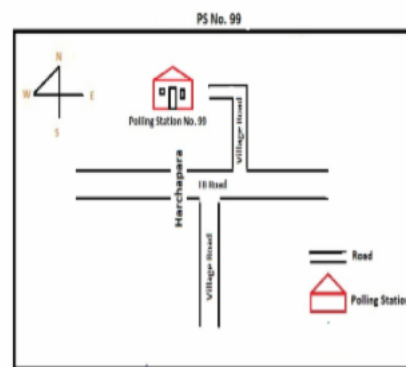

নিৰ্বাচক পঞ্জীয়ন বিষয়াৰ স্বাক্ষৰ

Nazri Naksha

Google Map View

Polling Station Building Front View

ভোটগ্ৰহন কেন্দ্ৰৰ সন্মুখৰ দৃশ্য

Cad View

Key MAP View

1 নাম : সুহাগি মণ্ডল স্বামীৰ নাম : বুদ্ধি মণ্ডল ঘৰ নং : 00 বয়স : 63 লিঙ্গ : মহিলা	BSW3877776 ফটো উপলব্ধ	2 নাম : আৰতী বিশ্বাস মণ্ডল স্বামীৰ নাম : দীপক মণ্ডল ঘৰ নং : 00 বয়স : 27 লিঙ্গ : মহিলা	PYI0035659 ফটো উপলব্ধ	S 3 নাম : কৃষ্ণ বৰো পিতাৰ নাম : লগুন বৰো ঘৰ নং : 00 বয়স : 26 লিঙ্গ : পুৰুষ	PYI0108688 ফটো উপলব্ধ
S 4 নাম : নিকিতা কৰ্মকাৰ স্বামীৰ নাম : অভিমন্যু কৰ্মকাৰ ঘৰ নং : 00 বয়স : 23 লিঙ্গ : মহিলা	PYI0109074 ফটো উপলব্ধ	S 5 নাম : সঞ্জনা বৰো স্বামীৰ নাম : কৃষ্ণ বৰো ঘৰ নং : 00 বয়স : 22 লিঙ্গ : মহিলা	PYI0108662 ফটো উপলব্ধ	S 6 নাম : আমান কৰ্মকাৰ পিতাৰ নাম : বাৰ্জেশ কৰ্মকাৰ ঘৰ নং : 00 বয়স : 21 লিঙ্গ : পুৰুষ	PYI0113381 ফটো উপলব্ধ
S 7 নাম : আলবিশ সোনা পিতাৰ নাম : অৱলহয়ান সোনা ঘৰ নং : 00 বয়স : 20 লিঙ্গ : পুৰুষ	PYI0112110 ফটো উপলব্ধ	8 নাম : চি ন অধিকাৰী স্বামীৰ নাম : হৰিপদ অধিকাৰী ঘৰ নং : 1 বয়স : 59 লিঙ্গ : মহিলা	BSW7934589 ফটো উপলব্ধ	9 নাম : সুজিত অধিকাৰী অধিকাৰী পিতাৰ নাম : হৰিপদ অধিকাৰী ঘৰ নং : 01 বয়স : 34 লিঙ্গ : পুৰুষ	BSW7941459 ফটো উপলব্ধ
10 নাম : ৰঞ্জিত অধিকাৰী পিতাৰ নাম : হৰিপদ অধিকাৰী ঘৰ নং : 1 বয়স : 32 লিঙ্গ : পুৰুষ	BSW1566785 ফটো উপলব্ধ	11 নাম : চন্দ্ৰ মোহন দাস পিতাৰ নাম : শম্ভু দাস ঘৰ নং : 01 বয়স : 30 লিঙ্গ : পুৰুষ	PYI0134429 ফটো উপলব্ধ	12 নাম : অনামিকা সৰকাৰ পিতাৰ নাম : শ্ৰীদাম সৰকাৰ ঘৰ নং : 01 বয়স : 25 লিঙ্গ : মহিলা	GNK0481374 ফটো উপলব্ধ
13 নাম : দিলিপ অধিকাৰী পিতাৰ নাম : প্ৰেমানন্দ অধিকাৰী ঘৰ নং : 2 বয়স : 46 লিঙ্গ : পুৰুষ	BSW7934590 ফটো উপলব্ধ	14 নাম : স্বপন অধিকাৰী পিতাৰ নাম : প্ৰেমানন্দ অধিকাৰী ঘৰ নং : 2 বয়স : 44 লিঙ্গ : পুৰুষ	BSW7934603 ফটো উপলব্ধ	15 নাম : ৰেখা অধিকাৰী স্বামীৰ নাম : দিলীপ অধিকাৰী ঘৰ নং : 2 বয়স : 38 লিঙ্গ : মহিলা	BSW7934614 ফটো উপলব্ধ
16 নাম : তপন অধিকাৰী পিতাৰ নাম : প্ৰেমানন্দ অধিকাৰী ঘৰ নং : 2 বয়স : 38 লিঙ্গ : পুৰুষ	BSW7934625 ফটো উপলব্ধ	17 নাম : সঞ্জয় অধিকাৰী পিতাৰ নাম : প্ৰেমানন্দ অধিকাৰী ঘৰ নং : 2 বয়স : 34 লিঙ্গ : পুৰুষ	BSW7934636 ফটো উপলব্ধ	18 নাম : পঞ্চমী সৰকাৰ অধিকাৰী স্বামীৰ নাম : স্বপন অধিকাৰী ঘৰ নং : 2 বয়স : 32 লিঙ্গ : মহিলা	BSW1566796 ফটো উপলব্ধ
19 নাম : সৰস্বতী অধিকাৰী স্বামীৰ নাম : তপন অধিকাৰী ঘৰ নং : 2 বয়স : 28 লিঙ্গ : মহিলা	BSW0219238 ফটো উপলব্ধ	20 নাম : বিশাল দাস মাতৃৰ নাম : শেফালী বালা ঘৰ নং : 002 বয়স : 21 লিঙ্গ : পুৰুষ	PYI0035428 ফটো উপলব্ধ	21 নাম : ভুবন বিশ্বাস পিতাৰ নাম : চেন্দু বিশ্বাস ঘৰ নং : 0 বয়স : 63 লিঙ্গ : পুৰুষ	BSW7934647 ফটো উপলব্ধ
22 নাম : প্ৰিয়বালা বিশ্বাস স্বামীৰ নাম : ভুবন বিশ্বাস ঘৰ নং : 0 বয়স : 58 লিঙ্গ : মহিলা	BSW7934658 ফটো উপলব্ধ	23 নাম : মানিক বিশ্বাস পিতাৰ নাম : ভুবন বিশ্বাস ঘৰ নং : 0 বয়স : 40 লিঙ্গ : পুৰুষ	BSW1566672 ফটো উপলব্ধ	S 24 নাম : তিলকা বিশ্বাস স্বামীৰ নাম : মথন বিশ্বাস ঘৰ নং : 0 বয়স : 30 লিঙ্গ : মহিলা	BSW0173252 ফটো উপলব্ধ
25 নাম : সতীশ সৰকাৰ পিতাৰ নাম : ভীম সৰকাৰ ঘৰ নং : 04 বয়স : 72 লিঙ্গ : পুৰুষ	BSW3882909 ফটো উপলব্ধ	26 নাম : সুপদ অধিকাৰী পিতাৰ নাম : বসন্ত অধিকাৰী ঘৰ নং : 8 বয়স : 62 লিঙ্গ : পুৰুষ	BSW7934669 ফটো উপলব্ধ	27 নাম : বাবুলাল সৰকাৰ অন্যান্য : সৰ্বিতা সৰকাৰ ঘৰ নং : 8 বয়স : 49 লিঙ্গ : পুৰুষ	BSW0276691 ফটো উপলব্ধ
28 নাম : পংকজ সৰকাৰ পিতাৰ নাম : সতীশ সৰকাৰ ঘৰ নং : 8 বয়স : 39 লিঙ্গ : পুৰুষ	BSW7934681 ফটো উপলব্ধ	29 নাম : নিবাস সৰকাৰ পিতাৰ নাম : সতীশ সৰকাৰ ঘৰ নং : 8 বয়স : 38 লিঙ্গ : পুৰুষ	BSW7934738 ফটো উপলব্ধ	30 নাম : সুমি সৰকাৰ স্বামীৰ নাম : নিবাস সৰকাৰ ঘৰ নং : 8 বয়স : 36 লিঙ্গ : মহিলা	BSW7934716 ফটো উপলব্ধ