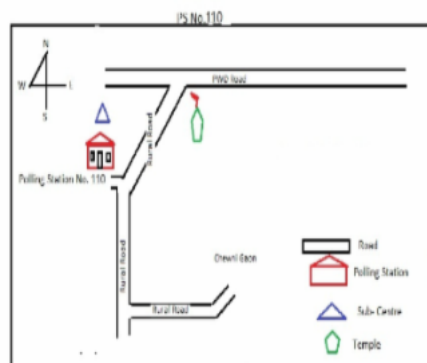

নিৰ্বাচক পঞ্জীয়ন বিষয়াৰ স্বাক্ষৰ

Nazri Naksha

Google Map View

Polling Station Building Front View

ভোটগ্ৰহন কেন্দ্ৰৰ সন্মুখৰ দৃশ্য

Cad View

Key MAP View

1 নাম : বাহাদুৰ বড়ো পিতাৰ নাম: মাজু বড়ো ঘৰ নং : 1 বয়স : 68 লিঙ্গ : পুৰুষ	BSW8734563 ফটো উপলব্ধ	2 নাম : পতেশ্বৰী বড়ো স্বামীৰ নাম: বাহাদুৰ বড়ো ঘৰ নং : 1 বয়স : 63 লিঙ্গ : মহিলা	BSW8734574 ফটো উপলব্ধ	3 নাম : বানেশ্বৰ বড়ো পিতাৰ নাম: বাহাদুৰ বড়ো ঘৰ নং : 1 বয়স : 44 লিঙ্গ : পুৰুষ	BSW8734585 ফটো উপলব্ধ
4 নাম : ধনেশ্বৰ বড়ো পিতাৰ নাম: বাহাদুৰ বড়ো ঘৰ নং : 1 বয়স : 41 লিঙ্গ : পুৰুষ	BSW8734610 ফটো উপলব্ধ	5 নাম : অমৃত বড়ো পিতাৰ নাম: বাহাদুৰ বড়ো ঘৰ নং : 1 বয়স : 40 লিঙ্গ : পুৰুষ	BSW8734596 ফটো উপলব্ধ	6 নাম : মঞ্জুশী বড়ো স্বামীৰ নাম: অমৃত বড়ো ঘৰ নং : 1 বয়স : 38 লিঙ্গ : মহিলা	BSW8734621 ফটো উপলব্ধ
7 নাম : অমতা ৰাভা স্বামীৰ নাম: ধনেশ্বৰ বড়ো ঘৰ নং : 1 বয়স : 33 লিঙ্গ : মহিলা	PYI0126813 ফটো উপলব্ধ	8 নাম : শিবু কছাৰী পিতাৰ নাম: ভুটুকা কছাৰী ঘৰ নং : 2 বয়স : 50 লিঙ্গ : পুৰুষ	BSW8734643 ফটো উপলব্ধ	9 নাম : তৰুণ কছাৰী পিতাৰ নাম: ভুটুকা কছাৰী ঘৰ নং : 2 বয়স : 48 লিঙ্গ : পুৰুষ	BSW8734665 ফটো উপলব্ধ
10 নাম : ৰাধিকা কছাৰী স্বামীৰ নাম: তৰুণ কছাৰী ঘৰ নং : 2 বয়স : 42 লিঙ্গ : মহিলা	BSW8734676 ফটো উপলব্ধ	11 নাম : মুকিম কচাৰী পিতাৰ নাম: শিৱ কচাৰী ঘৰ নং : 2 বয়স : 27 লিঙ্গ : পুৰুষ	BSW0235770 ফটো উপলব্ধ	12 নাম : দিপাক্ষৰ কচাৰী পিতাৰ নাম: তৰুণ কচাৰী ঘৰ নং : 2 বয়স : 21 লিঙ্গ : পুৰুষ	BSW3865615 ফটো উপলব্ধ
13 নাম : মোম্পী কছাৰী পিতাৰ নাম: শিব কছাৰী ঘৰ নং : 2 বয়স : 21 লিঙ্গ : মহিলা	PYI0088864 ফটো উপলব্ধ	14 নাম : গণেশ কছাৰী মাতৃৰ নাম: ভুটুকা কছাৰী ঘৰ নং : 3 বয়স : 65 লিঙ্গ : পুৰুষ	BSW8734687 ফটো উপলব্ধ	15 নাম : বৰনালী কছাৰী স্বামীৰ নাম: ৰঞ্জিত কছাৰী ঘৰ নং : 3 বয়স : 45 লিঙ্গ : মহিলা	BSW8734723 ফটো উপলব্ধ
16 নাম : ললিতা বড়ো কছাৰী স্বামীৰ নাম: গণেশ কছাৰী ঘৰ নং : 3 বয়স : 44 লিঙ্গ : মহিলা	PYI0026021 ফটো উপলব্ধ	17 নাম : শ্ৰী ৰঞ্জিত কছাৰী পিতাৰ নাম: শ্ৰী গণেশ কছাৰী ঘৰ নং : 3 বয়স : 40 লিঙ্গ : পুৰুষ	BSW8734701 ফটো উপলব্ধ	18 নাম : থম্পে বড়ো স্বামীৰ নাম: নন্দেশ্বৰ কছাৰী ঘৰ নং : 8খ বয়স : 56 লিঙ্গ : মহিলা	BSW8734803 ফটো উপলব্ধ
# 19 নাম : নিলাই ৰাভা স্বামীৰ নাম: লন্দা ৰাভা ঘৰ নং : 8 বয়স : 52 লিঙ্গ : মহিলা	BSW8734745 ফটো উপলব্ধ	20 নাম : শুক্ৰাম ৰাভা পিতাৰ নাম: ঘাটা ৰাভা ঘৰ নং : 8 বয়স : 47 লিঙ্গ : পুৰুষ	BSW8734767 ফটো উপলব্ধ	21 নাম : পুলেশ্বৰ ৰাভা পিতাৰ নাম: ঘাটা ৰাভা ঘৰ নং : 8 বয়স : 46 লিঙ্গ : পুৰুষ	BSW8734756 ফটো উপলব্ধ
22 নাম : স্বপ্না ৰাভা স্বামীৰ নাম: শুক্ৰাম ৰাভা ঘৰ নং : 8 বয়স : 45 লিঙ্গ : মহিলা	BSW8734790 ফটো উপলব্ধ	23 নাম : দেবজানী ৰাভা স্বামীৰ নাম: পুলেশ্বৰ ৰাভা ঘৰ নং : 8 বয়স : 41 লিঙ্গ : মহিলা	BSW8734778 ফটো উপলব্ধ	# 24 নাম : মহেশ্বৰ বড়ো পিতাৰ নাম: নন্দেশ্বৰ বড়ো ঘৰ নং : 4(খ) বয়স : 38 লিঙ্গ : পুৰুষ	BSW8734789 ফটো উপলব্ধ
25 নাম : ললিতা ৰাভা স্বামীৰ নাম: কৃষ্ণা ৰাভা ঘৰ নং : 8 বয়স : 29 লিঙ্গ : মহিলা	BSW0205575 ফটো উপলব্ধ	26 নাম : কৃষ্ণা ৰাভা পিতাৰ নাম: লন্দা ৰাভা ঘৰ নং : 8 বয়স : 29 লিঙ্গ : পুৰুষ	BSW0102186 ফটো উপলব্ধ	27 নাম : শ্বপ্না ৰাভা পিতাৰ নাম: লোন্দা ৰাভা ঘৰ নং : 8 বয়স : 29 লিঙ্গ : মহিলা	BSW0437954 ফটো উপলব্ধ
# 28 নাম : লাবন্য বড়ো স্বামীৰ নাম: মহেশ্বৰ বড়ো ঘৰ নং : 4(খ) বয়স : 28 লিঙ্গ : মহিলা	BSW0233460 ফটো উপলব্ধ	29 নাম : নবনীতা ৰাভা পিতাৰ নাম: সুক্ৰাম ৰাভা ঘৰ নং : 4 বয়স : 23 লিঙ্গ : মহিলা	PYI0079723 ফটো উপলব্ধ	30 নাম : প্ৰীতি ৰাভা পিতাৰ নাম: সুক্ৰাম ৰাভা ঘৰ নং : 4 বয়স : 21 লিঙ্গ : মহিলা	PYI0082958 ফটো উপলব্ধ