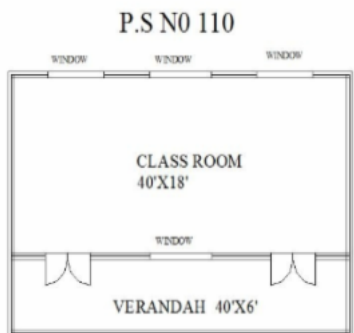

নিৰ্বাচক পঞ্জীয়ন বিষয়াৰ স্বাক্ষৰ

Nazri Naksha

Google Map View

Polling Station Building Front View

ভোটগ্ৰহন কেন্দ্ৰৰ সন্মুখৰ দৃশ্য

Cad View

Key MAP View

1 নাম : বাহাদুৰ বড়ো পিতাৰ নাম: মাজু বড়ো ঘৰ নং : 1 বয়স : 68 লিঙ্গ : পুৰুষ	BSW8734563 ফটো উপলব্ধ	2 নাম : পতেশ্বৰী বড়ো স্বামীৰ নাম: বাহাদুৰ বড়ো ঘৰ নং : 1 বয়স : 63 লিঙ্গ : মহিলা	BSW8734574 ফটো উপলব্ধ	3 নাম : বানেশ্বৰ বড়ো পিতাৰ নাম: বাহাদুৰ বড়ো ঘৰ নং : 1 বয়স : 44 লিঙ্গ : পুৰুষ	BSW8734585 ফটো উপলব্ধ
4 নাম : ধনেশ্বৰ বড়ো পিতাৰ নাম: বাহাদুৰ বড়ো ঘৰ নং : 1 বয়স : 41 লিঙ্গ : পুৰুষ	BSW8734610 ফটো উপলব্ধ	5 নাম : অমৃত বড়ো পিতাৰ নাম: বাহাদুৰ বড়ো ঘৰ নং : 1 বয়স : 40 লিঙ্গ : পুৰুষ	BSW8734596 ফটো উপলব্ধ	6 নাম : মঞ্জুশী বড়ো স্বামীৰ নাম: অমৃত বড়ো ঘৰ নং : 1 বয়স : 38 লিঙ্গ : মহিলা	BSW8734621 ফটো উপলব্ধ
7 নাম : অমতা ৰাভা স্বামীৰ নাম: ধনেশ্বৰ বড়ো ঘৰ নং : 1 বয়স : 33 লিঙ্গ : মহিলা	PYI0126813 ফটো উপলব্ধ	8 নাম : শিবু কছাৰী পিতাৰ নাম: ভুটুকা কছাৰী ঘৰ নং : 2 বয়স : 50 লিঙ্গ : পুৰুষ	BSW8734643 ফটো উপলব্ধ	9 নাম : তৰুণ কছাৰী পিতাৰ নাম: ভুটুকা কছাৰী ঘৰ নং : 2 বয়স : 48 লিঙ্গ : পুৰুষ	BSW8734665 ফটো উপলব্ধ
10 নাম : ৰাধিকা কছাৰী স্বামীৰ নাম: তৰুণ কছাৰী ঘৰ নং : 2 বয়স : 42 লিঙ্গ : মহিলা	BSW8734676 ফটো উপলব্ধ	11 নাম : মুকিম কচাৰী পিতাৰ নাম: শিৱ কচাৰী ঘৰ নং : 2 বয়স : 27 লিঙ্গ : পুৰুষ	BSW0235770 ফটো উপলব্ধ	12 নাম : দিপাক্ষৰ কচাৰী পিতাৰ নাম: তৰুণ কচাৰী ঘৰ নং : 2 বয়স : 21 লিঙ্গ : পুৰুষ	BSW3865615 ফটো উপলব্ধ
13 নাম : মোম্পী কছাৰী পিতাৰ নাম: শিব কছাৰী ঘৰ নং : 2 বয়স : 21 লিঙ্গ : মহিলা	PYI0088864 ফটো উপলব্ধ	14 নাম : গণেশ কছাৰী মাতৃৰ নাম: ভুটুকা কছাৰী ঘৰ নং : 3 বয়স : 65 লিঙ্গ : পুৰুষ	BSW8734687 ফটো উপলব্ধ	15 নাম : বৰনালী কছাৰী স্বামীৰ নাম: ৰঞ্জিত কছাৰী ঘৰ নং : 3 বয়স : 45 লিঙ্গ : মহিলা	BSW8734723 ফটো উপলব্ধ
16 নাম : ললিতা বড়ো কছাৰী স্বামীৰ নাম: গণেশ কছাৰী ঘৰ নং : 3 বয়স : 44 লিঙ্গ : মহিলা	PYI0026021 ফটো উপলব্ধ	17 নাম : শ্ৰী ৰঞ্জিত কছাৰী পিতাৰ নাম: শ্ৰী গণেশ কছাৰী ঘৰ নং : 3 বয়স : 40 লিঙ্গ : পুৰুষ	BSW8734701 ফটো উপলব্ধ	18 নাম : থম্পে বড়ো স্বামীৰ নাম: নন্দেশ্বৰ কছাৰী ঘৰ নং : 8খ বয়স : 56 লিঙ্গ : মহিলা	BSW8734803 ফটো উপলব্ধ
# 19 নাম : নিলাই ৰাভা স্বামীৰ নাম: লন্দা ৰাভা ঘৰ নং : 8 বয়স : 52 লিঙ্গ : মহিলা	BSW8734745 ফটো উপলব্ধ	20 নাম : শুক্ৰাম ৰাভা পিতাৰ নাম: ঘাটা ৰাভা ঘৰ নং : 8 বয়স : 47 লিঙ্গ : পুৰুষ	BSW8734767 ফটো উপলব্ধ	21 নাম : পুলেশ্বৰ ৰাভা পিতাৰ নাম: ঘাটা ৰাভা ঘৰ নং : 8 বয়স : 46 লিঙ্গ : পুৰুষ	BSW8734756 ফটো উপলব্ধ
22 নাম : স্বপ্না ৰাভা স্বামীৰ নাম: শুক্ৰাম ৰাভা ঘৰ নং : 8 বয়স : 45 লিঙ্গ : মহিলা	BSW8734790 ফটো উপলব্ধ	23 নাম : দেবজানী ৰাভা স্বামীৰ নাম: পুলেশ্বৰ ৰাভা ঘৰ নং : 8 বয়স : 41 লিঙ্গ : মহিলা	BSW8734778 ফটো উপলব্ধ	# 24 নাম : মহেশ্বৰ বড়ো পিতাৰ নাম: নন্দেশ্বৰ বড়ো ঘৰ নং : 4(খ) বয়স : 38 লিঙ্গ : পুৰুষ	BSW8734789 ফটো উপলব্ধ
25 নাম : ললিতা ৰাভা স্বামীৰ নাম: কৃষ্ণা ৰাভা ঘৰ নং : 8 বয়স : 29 লিঙ্গ : মহিলা	BSW0205575 ফটো উপলব্ধ	26 নাম : কৃষ্ণা ৰাভা পিতাৰ নাম: লন্দা ৰাভা ঘৰ নং : 8 বয়স : 29 লিঙ্গ : পুৰুষ	BSW0102186 ফটো উপলব্ধ	27 নাম : শ্বপ্না ৰাভা পিতাৰ নাম: লোন্দা ৰাভা ঘৰ নং : 8 বয়স : 29 লিঙ্গ : মহিলা	BSW0437954 ফটো উপলব্ধ
# 28 নাম : লাবন্য বড়ো স্বামীৰ নাম: মহেশ্বৰ বড়ো ঘৰ নং : 4(খ) বয়স : 28 লিঙ্গ : মহিলা	BSW0233460 ফটো উপলব্ধ	29 নাম : নবনীতা ৰাভা পিতাৰ নাম: সুক্ৰাম ৰাভা ঘৰ নং : 4 বয়স : 23 লিঙ্গ : মহিলা	PYI0079723 ফটো উপলব্ধ	30 নাম : প্ৰীতি ৰাভা পিতাৰ নাম: সুক্ৰাম ৰাভা ঘৰ নং : 4 বয়স : 21 লিঙ্গ : মহিলা	PYI0082958 ফটো উপলব্ধ