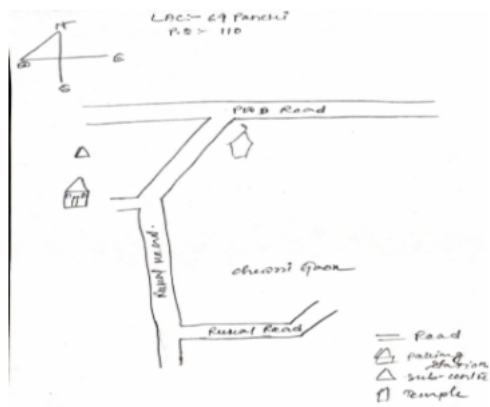

Nazri Naksha