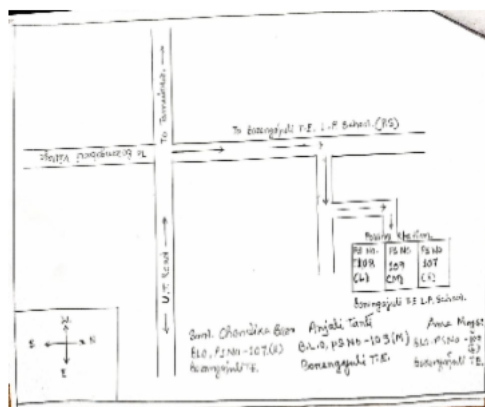

Nazri Naksha