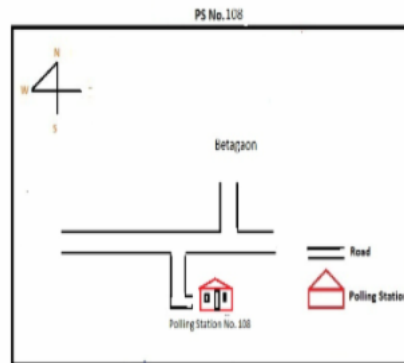

নিৰ্বাচক পঞ্জীয়ন বিষয়াৰ স্বাক্ষৰ

Nazri Naksha

Google Map View

Polling Station Building Front View

ভোটগ্ৰহন কেন্দ্ৰৰ সন্মুখৰ দৃশ্য

Cad View

Key MAP View

1 নাম : প্ৰবিন বড়ো পিতাৰ নাম: চৌমবা বড়ো ঘৰ নং : 1 বয়স : 65 লিঙ্গ : পুৰুষ	BSW8634568 ফটো উপলব্ধ	2 নাম : নাৰে বড়ো স্বামীৰ নাম: প্ৰবীন বড়ো ঘৰ নং : 1 বয়স : 55 লিঙ্গ : মহিলা	BSW8634579 ফটো উপলব্ধ	3 নাম : অনচুমা বড়ো পিতাৰ নাম: প্ৰবীণ বড়ো ঘৰ নং : 1 বয়স : 45 লিঙ্গ : পুৰুষ	BSW8634580 ফটো উপলব্ধ
4 নাম : বিৰলাং বড়ো পিতাৰ নাম: প্ৰবীণ বড়ো ঘৰ নং : 1 বয়স : 43 লিঙ্গ : পুৰুষ	BSW8634591 ফটো উপলব্ধ	5 নাম : অঞ্জলী বৰো স্বামীৰ নাম: অনচুমা বৰো ঘৰ নং : 1 বয়স : 39 লিঙ্গ : মহিলা	BSW8634604 ফটো উপলব্ধ	6 নাম : বেণু বড়ো স্বামীৰ নাম: বিৰলাং বড়ো ঘৰ নং : 01 বয়স : 32 লিঙ্গ : মহিলা	BSW0170746 ফটো উপলব্ধ
# 7 নাম : অঞ্জলী বড়ো স্বামীৰ নাম: দিদৌমসা বড়ো ঘৰ নং : 24 বয়স : 28 লিঙ্গ : মহিলা	BSW0533331 ফটো উপলব্ধ	8 নাম : মায়া বড়ো স্বামীৰ নাম: প্ৰফুল্ল বড়ো ঘৰ নং : 2 বয়স : 53 লিঙ্গ : মহিলা	BSW8634660 ফটো উপলব্ধ	9 নাম : অঞ্জলি বড়ো পিতাৰ নাম: চাউতাল বড়ো ঘৰ নং : 2 বয়স : 50 লিঙ্গ : মহিলা	BSW8634671 ফটো উপলব্ধ
10 নাম : প্ৰফুল্ল বড়ো পিতাৰ নাম: চাউতাল বড়ো ঘৰ নং : 2 বয়স : 49 লিঙ্গ : পুৰুষ	BSW8634659 ফটো উপলব্ধ	11 নাম : উৰমিলা বড়ো পিতাৰ নাম: চাউতাল বড়ো ঘৰ নং : 2 বয়স : 48 লিঙ্গ : মহিলা	BSW8634682 ফটো উপলব্ধ	12 নাম : অবিলাশ বড়ো পিতাৰ নাম: প্ৰফুল্ল বড়ো ঘৰ নং : 02 বয়স : 28 লিঙ্গ : পুৰুষ	BSW0219279 ফটো উপলব্ধ
13 নাম : লক্ষীৰাম বড়ো পিতাৰ নাম: পাপীৰাম বড়ো ঘৰ নং : 3 বয়স : 55 লিঙ্গ : পুৰুষ	BSW8634739 ফটো উপলব্ধ	14 নাম : কমলেশ্বৰী বড়ো স্বামীৰ নাম: লক্ষীৰাম বড়ো ঘৰ নং : 3 বয়স : 55 লিঙ্গ : মহিলা	BSW8634740 ফটো উপলব্ধ	15 নাম : নিজেীম সোনা বড়ো পিতাৰ নাম: লক্ষী ৰাম বড়ো ঘৰ নং : 03 বয়স : 22 লিঙ্গ : মহিলা	PY10082644 ফটো উপলব্ধ
16 নাম : বিষ্টিৰাম বড়ো পিতাৰ নাম: মাধব বড়ো ঘৰ নং : 8 বয়স : 57 লিঙ্গ : পুৰুষ	BSW8634819 ফটো উপলব্ধ	17 নাম : মিনতি বড়ো স্বামীৰ নাম: বিষ্টিৰাম বড়ো ঘৰ নং : 8 বয়স : 50 লিঙ্গ : মহিলা	BSW8634820 ফটো উপলব্ধ	18 নাম : বুকুল বড়ো পিতাৰ নাম: বিষ্টি ৰাম বড়ো ঘৰ নং : 8 বয়স : 29 লিঙ্গ : পুৰুষ	BSW0102327 ফটো উপলব্ধ
19 নাম : দয়ালী বড়ো পিতাৰ নাম: বিষ্টি ৰাম বড়ো ঘৰ নং : 8 বয়স : 28 লিঙ্গ : মহিলা	BSW0102319 ফটো উপলব্ধ	20 নাম : মুকুল বড়ো পিতাৰ নাম: বিষ্টিৰাম বড়ো ঘৰ নং : 8 বয়স : 28 লিঙ্গ : পুৰুষ	BSW0191833 ফটো উপলব্ধ	21 নাম : দৈফাংশী বড়ো স্বামীৰ নাম: বুকুল বড়ো ঘৰ নং : 8 বয়স : 28 লিঙ্গ : মহিলা	BSW0205591 ফটো উপলব্ধ
22 নাম : চানচুমৈ বড়ো পিতাৰ নাম: বিষ্টি ৰাম বড়ো ঘৰ নং : 4 বয়স : 22 লিঙ্গ : মহিলা	PY10078303 ফটো উপলব্ধ	23 নাম : পাটোৰাম বড়ো পিতাৰ নাম: বাইজোবা বড়ো ঘৰ নং : 5 বয়স : 65 লিঙ্গ : পুৰুষ	BSW8634842 ফটো উপলব্ধ	24 নাম : বঙালী বড়ো স্বামীৰ নাম: পাটোৰাম বড়ো ঘৰ নং : 5 বয়স : 60 লিঙ্গ : মহিলা	BSW8634853 ফটো উপলব্ধ
25 নাম : দেওবৰী বড়ো পিতাৰ নাম: বাইজোবা বড়ো ঘৰ নং : 5 বয়স : 50 লিঙ্গ : মহিলা	BSW8634864 ফটো উপলব্ধ	26 নাম : ফটকী বড়ো পিতাৰ নাম: পাটোৰাম বড়ো ঘৰ নং : 5 বয়স : 42 লিঙ্গ : মহিলা	BSW8634875 ফটো উপলব্ধ	27 নাম : সবিতা বড়ো স্বামীৰ নাম: ৰমেন বড়ো ঘৰ নং : 5 বয়স : 39 লিঙ্গ : মহিলা	BSW0117697 ফটো উপলব্ধ
28 নাম : বাবল বড়ো পিতাৰ নাম: পটু ৰাম বড়ো ঘৰ নং : 5 বয়স : 37 লিঙ্গ : পুৰুষ	BSW8634900 ফটো উপলব্ধ	29 নাম : ৰমেন বড়ো পিতাৰ নাম: পাটোৰাম বড়ো ঘৰ নং : 5 বয়স : 36 লিঙ্গ : পুৰুষ	BSW8634886 ফটো উপলব্ধ	30 নাম : কমল বড়ো পিতাৰ নাম: পাটোৰাম বড়ো ঘৰ নং : 5 বয়স : 35 লিঙ্গ : পুৰুষ	BSW8646397 ফটো উপলব্ধ