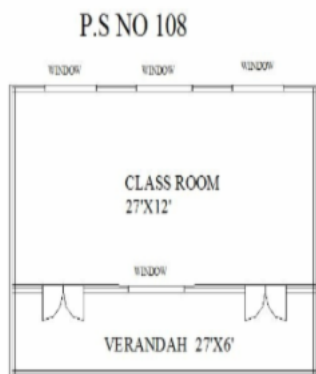

নিৰ্বাচক পঞ্জীয়ন বিষয়াৰ স্বাক্ষৰ

Nazri Naksha

Google Map View

Polling Station Building Front View

ভোটগ্ৰহন কেন্দ্ৰৰ সন্মুখৰ দৃশ্য

Cad View

Key MAP View

1 নাম : প্ৰবিন বড়ো পিতাৰ নাম: চৌমবা বড়ো ঘৰ নং : 1 বয়স : 65 লিঙ্গ : পুৰুষ	BSW8634568 ফটো উপলব্ধ	2 নাম : নাৰে বড়ো স্বামীৰ নাম: প্ৰবীন বড়ো ঘৰ নং : 1 বয়স : 55 লিঙ্গ : মহিলা	BSW8634579 ফটো উপলব্ধ	3 নাম : অনচুমা বড়ো পিতাৰ নাম: প্ৰবীণ বড়ো ঘৰ নং : 1 বয়স : 45 লিঙ্গ : পুৰুষ	BSW8634580 ফটো উপলব্ধ
4 নাম : বিৰলাং বড়ো পিতাৰ নাম: প্ৰবীণ বড়ো ঘৰ নং : 1 বয়স : 43 লিঙ্গ : পুৰুষ	BSW8634591 ফটো উপলব্ধ	5 নাম : অঞ্জলী বৰো স্বামীৰ নাম: অনচুমা বৰো ঘৰ নং : 1 বয়স : 39 লিঙ্গ : মহিলা	BSW8634604 ফটো উপলব্ধ	6 নাম : বেণু বড়ো স্বামীৰ নাম: বিৰলাং বড়ো ঘৰ নং : 01 বয়স : 32 লিঙ্গ : মহিলা	BSW0170746 ফটো উপলব্ধ
# 7 নাম : অঞ্জলী বড়ো স্বামীৰ নাম: দিদৌমসা বড়ো ঘৰ নং : 24 বয়স : 28 লিঙ্গ : মহিলা	BSW0533331 ফটো উপলব্ধ	8 নাম : মায়া বড়ো স্বামীৰ নাম: প্ৰফুল্ল বড়ো ঘৰ নং : 2 বয়স : 53 লিঙ্গ : মহিলা	BSW8634660 ফটো উপলব্ধ	9 নাম : অঞ্জলি বড়ো পিতাৰ নাম: চাউতাল বড়ো ঘৰ নং : 2 বয়স : 50 লিঙ্গ : মহিলা	BSW8634671 ফটো উপলব্ধ
10 নাম : প্ৰফুল্ল বড়ো পিতাৰ নাম: চাউতাল বড়ো ঘৰ নং : 2 বয়স : 49 লিঙ্গ : পুৰুষ	BSW8634659 ফটো উপলব্ধ	11 নাম : উৰমিলা বড়ো পিতাৰ নাম: চাউতাল বড়ো ঘৰ নং : 2 বয়স : 48 লিঙ্গ : মহিলা	BSW8634682 ফটো উপলব্ধ	12 নাম : অবিলাশ বড়ো পিতাৰ নাম: প্ৰফুল্ল বড়ো ঘৰ নং : 02 বয়স : 28 লিঙ্গ : পুৰুষ	BSW0219279 ফটো উপলব্ধ
13 নাম : লক্ষীৰাম বড়ো পিতাৰ নাম: পাপীৰাম বড়ো ঘৰ নং : 3 বয়স : 55 লিঙ্গ : পুৰুষ	BSW8634739 ফটো উপলব্ধ	14 নাম : কমলেশ্বৰী বড়ো স্বামীৰ নাম: লক্ষীৰাম বড়ো ঘৰ নং : 3 বয়স : 55 লিঙ্গ : মহিলা	BSW8634740 ফটো উপলব্ধ	15 নাম : নিজেীম সোনা বড়ো পিতাৰ নাম: লক্ষী ৰাম বড়ো ঘৰ নং : 03 বয়স : 22 লিঙ্গ : মহিলা	PY10082644 ফটো উপলব্ধ
16 নাম : বিষ্টিৰাম বড়ো পিতাৰ নাম: মাধব বড়ো ঘৰ নং : 8 বয়স : 57 লিঙ্গ : পুৰুষ	BSW8634819 ফটো উপলব্ধ	17 নাম : মিনতি বড়ো স্বামীৰ নাম: বিষ্টিৰাম বড়ো ঘৰ নং : 8 বয়স : 50 লিঙ্গ : মহিলা	BSW8634820 ফটো উপলব্ধ	18 নাম : বুকুল বড়ো পিতাৰ নাম: বিষ্টি ৰাম বড়ো ঘৰ নং : 8 বয়স : 29 লিঙ্গ : পুৰুষ	BSW0102327 ফটো উপলব্ধ
19 নাম : দয়ালী বড়ো পিতাৰ নাম: বিষ্টি ৰাম বড়ো ঘৰ নং : 8 বয়স : 28 লিঙ্গ : মহিলা	BSW0102319 ফটো উপলব্ধ	20 নাম : মুকুল বড়ো পিতাৰ নাম: বিষ্টিৰাম বড়ো ঘৰ নং : 8 বয়স : 28 লিঙ্গ : পুৰুষ	BSW0191833 ফটো উপলব্ধ	21 নাম : দৈফাংশী বড়ো স্বামীৰ নাম: বুকুল বড়ো ঘৰ নং : 8 বয়স : 28 লিঙ্গ : মহিলা	BSW0205591 ফটো উপলব্ধ
22 নাম : চানচুমৈ বড়ো পিতাৰ নাম: বিষ্টি ৰাম বড়ো ঘৰ নং : 4 বয়স : 22 লিঙ্গ : মহিলা	PY10078303 ফটো উপলব্ধ	23 নাম : পাটোৰাম বড়ো পিতাৰ নাম: বাইজোবা বড়ো ঘৰ নং : 5 বয়স : 65 লিঙ্গ : পুৰুষ	BSW8634842 ফটো উপলব্ধ	24 নাম : বঙালী বড়ো স্বামীৰ নাম: পাটোৰাম বড়ো ঘৰ নং : 5 বয়স : 60 লিঙ্গ : মহিলা	BSW8634853 ফটো উপলব্ধ
25 নাম : দেওবৰী বড়ো পিতাৰ নাম: বাইজোবা বড়ো ঘৰ নং : 5 বয়স : 50 লিঙ্গ : মহিলা	BSW8634864 ফটো উপলব্ধ	26 নাম : ফটকী বড়ো পিতাৰ নাম: পাটোৰাম বড়ো ঘৰ নং : 5 বয়স : 42 লিঙ্গ : মহিলা	BSW8634875 ফটো উপলব্ধ	27 নাম : সবিতা বড়ো স্বামীৰ নাম: ৰমেন বড়ো ঘৰ নং : 5 বয়স : 39 লিঙ্গ : মহিলা	BSW0117697 ফটো উপলব্ধ
28 নাম : বাবল বড়ো পিতাৰ নাম: পটু ৰাম বড়ো ঘৰ নং : 5 বয়স : 37 লিঙ্গ : পুৰুষ	BSW8634900 ফটো উপলব্ধ	29 নাম : ৰমেন বড়ো পিতাৰ নাম: পাটোৰাম বড়ো ঘৰ নং : 5 বয়স : 36 লিঙ্গ : পুৰুষ	BSW8634886 ফটো উপলব্ধ	30 নাম : কমল বড়ো পিতাৰ নাম: পাটোৰাম বড়ো ঘৰ নং : 5 বয়স : 35 লিঙ্গ : পুৰুষ	BSW8646397 ফটো উপলব্ধ