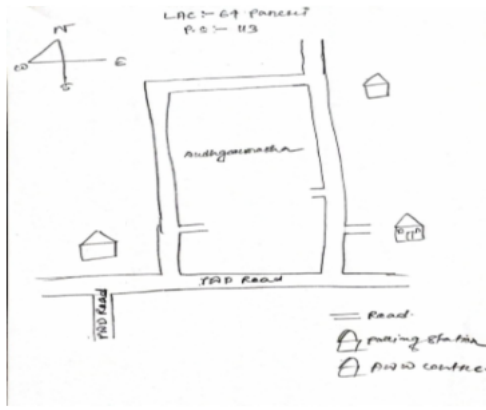

নিৰ্বাচক পঞ্জীয়ন বিষয়াৰ স্বাক্ষৰ

Nazri Naksha

Google Map View

Polling Station Building Front View

ভোটগ্ৰহন কেন্দ্ৰৰ সন্মুখৰ দৃশ্য

Cad View

Key MAP View

1 নাম : য়মিন বড়ো পিতাৰ নাম: ভুগিয়াল বড়ো ঘৰ নং : 1 বয়স : 60 লিঙ্গ : পুৰুষ	BSW8941386 ফটো উপলব্ধ	2 নাম : লক্ষেশ্বৰী বড়ো স্বামীৰ নাম: য়মিন বড়ো ঘৰ নং : 1 বয়স : 56 লিঙ্গ : মহিলা	BSW8941397 ফটো উপলব্ধ	3 নাম : অনমুন বড়ো পিতাৰ নাম: য়মিন বড়ো ঘৰ নং : 1 বয়স : 28 লিঙ্গ : পুৰুষ	BSW0210963 ফটো উপলব্ধ
E 4 নাম : বজেন বড়ো পিতাৰ নাম: ভুগিয়াল বড়ো ঘৰ নং : 9 বয়স : 68 লিঙ্গ : পুৰুষ	BSW8941400 ফটো উপলব্ধ	5 নাম : কশেশ্বৰী বড়ো স্বামীৰ নাম: বজেন বড়ো ঘৰ নং : 9 বয়স : 66 লিঙ্গ : মহিলা	BSW8941411 ফটো উপলব্ধ	6 নাম : ৰাজ বড়ো পিতাৰ নাম: বজেন বড়ো ঘৰ নং : 9 বয়স : 41 লিঙ্গ : পুৰুষ	BSW8941422 ফটো উপলব্ধ
# 7 নাম : জিকিচন বড়ো পিতাৰ নাম: দুৰ্গা বড়ো ঘৰ নং : 14 বয়স : 31 লিঙ্গ : পুৰুষ	BSW0210930 ফটো উপলব্ধ	# 8 নাম : প্ৰহ্লাদ বড়ো পিতাৰ নাম: বুৰ্গী বড়ো ঘৰ নং : 14 বয়স : 26 লিঙ্গ : পুৰুষ	BSW0359463 ফটো উপলব্ধ	9 নাম : উপেন বড়ো পিতাৰ নাম: ছিকিৰাম বড়ো ঘৰ নং : 8 বয়স : 69 লিঙ্গ : পুৰুষ	BSW8941433 ফটো উপলব্ধ
10 নাম : বিষ্টি বড়ো স্বামীৰ নাম: উপেন বড়ো ঘৰ নং : 8 বয়স : 66 লিঙ্গ : মহিলা	BSW8941444 ফটো উপলব্ধ	11 নাম : য়োগেন দাস পিতাৰ নাম: ছিকিৰাম বড়ো ঘৰ নং : 8 বয়স : 66 লিঙ্গ : পুৰুষ	BSW8941488 ফটো উপলব্ধ	12 নাম : বিপিন চন্দ্ৰ দাস পিতাৰ নাম: চিকী ৰাম দাস ঘৰ নং : 8 বয়স : 65 লিঙ্গ : পুৰুষ	BSW8941455 ফটো উপলব্ধ
13 নাম : কুলি বড়ো স্বামীৰ নাম: বিপিন বড়ো ঘৰ নং : 8 বয়স : 64 লিঙ্গ : মহিলা	BSW8941477 ফটো উপলব্ধ	14 নাম : মনজ্বালা দাস স্বামীৰ নাম: বিপিন চন্দ্ৰ দাস ঘৰ নং : 8 বয়স : 63 লিঙ্গ : মহিলা	BSW8941466 ফটো উপলব্ধ	15 নাম : লুতিকা দাস স্বামীৰ নাম: য়োগেন দাস ঘৰ নং : 8 বয়স : 63 লিঙ্গ : মহিলা	BSW8941499 ফটো উপলব্ধ
16 নাম : হৰিচন্দ্ৰ বড়ো পিতাৰ নাম: উপেন বড়ো ঘৰ নং : 8 বয়স : 49 লিঙ্গ : পুৰুষ	BSW8941502 ফটো উপলব্ধ	17 নাম : মল্লিকা বড়ো স্বামীৰ নাম: হৰিচন্দ্ৰ বড়ো ঘৰ নং : 8 বয়স : 41 লিঙ্গ : মহিলা	BSW8941524 ফটো উপলব্ধ	18 নাম : কঞ্জু বড়ো মাতৃৰ নাম: মান্দি বড়ো ঘৰ নং : 08 বয়স : 36 লিঙ্গ : মহিলা	BSW0331116 ফটো উপলব্ধ
19 নাম : হিতেশ্বৰী বড়ো স্বামীৰ নাম: বাপন বড়ো ঘৰ নং : 04 বয়স : 34 লিঙ্গ : মহিলা	PYI0127431 ফটো উপলব্ধ	20 নাম : চিৰণজিৎ বড়ো পিতাৰ নাম: বিপিন চন্দ্ৰ বড়ো ঘৰ নং : 8 বয়স : 28 লিঙ্গ : পুৰুষ	BSW0492892 ফটো উপলব্ধ	21 নাম : অভিৰাম বড়ো পিতাৰ নাম: জলটৰ্প বড়ো ঘৰ নং : 5 বয়স : 62 লিঙ্গ : পুৰুষ	BSW8941535 ফটো উপলব্ধ
22 নাম : পদমী বড়ো স্বামীৰ নাম: অভিৰাম বড়ো ঘৰ নং : 5 বয়স : 55 লিঙ্গ : মহিলা	BSW8941546 ফটো উপলব্ধ	23 নাম : আমোচন বড়ো পিতাৰ নাম: অভিৰাম বড়ো ঘৰ নং : 5 বয়স : 30 লিঙ্গ : পুৰুষ	BSW0211094 ফটো উপলব্ধ	24 নাম : হেবুল বড়ো পিতাৰ নাম: অভিৰাম বড়ো ঘৰ নং : 5 বয়স : 29 লিঙ্গ : পুৰুষ	BSW0211250 ফটো উপলব্ধ
25 নাম : জেনিফাৰ বড়ো পিতাৰ নাম: অভিৰাম বড়ো ঘৰ নং : 5 বয়স : 29 লিঙ্গ : মহিলা	BSW0199323 ফটো উপলব্ধ	26 নাম : ৰিশ্মা দৈমাৰী বড়ো স্বামীৰ নাম: আমোচন বড়ো ঘৰ নং : 5 বয়স : 27 লিঙ্গ : মহিলা	BSW0365072 ফটো উপলব্ধ	# 27 নাম : জচমেৰী বসুমতাৰী পিতাৰ নাম: অভি ৰাম বড়ো ঘৰ নং : 14 বয়স : 25 লিঙ্গ : মহিলা	BSW0365890 ফটো উপলব্ধ
28 নাম : সোনিয়া বড়ো স্বামীৰ নাম: হেবুল বড়ো ঘৰ নং : 5 বয়স : 25 লিঙ্গ : মহিলা	PYI0118489 ফটো উপলব্ধ	29 নাম : বাপন বড়ো পিতাৰ নাম: পুৱাৰাম বড়ো ঘৰ নং : 6 বয়স : 58 লিঙ্গ : পুৰুষ	BSW8941579 ফটো উপলব্ধ	30 নাম : আগনি বড়ো স্বামীৰ নাম: বাপল বড়ো ঘৰ নং : 6 বয়স : 50 লিঙ্গ : মহিলা	BSW8941580 ফটো উপলব্ধ