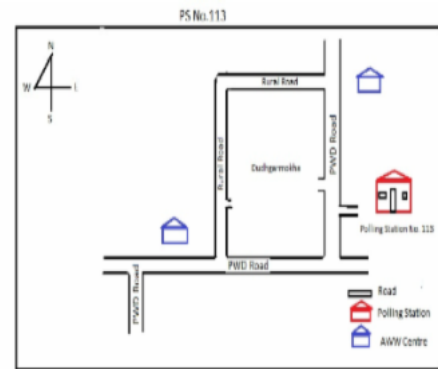

নিৰ্বাচক পঞ্জীয়ন বিষয়াৰ স্বাক্ষৰ

Nazri Naksha

Google Map View

Polling Station Building Front View

ভোটগ্ৰহন কেন্দ্ৰৰ সন্মুখৰ দৃশ্য

Cad View

Key MAP View

1 নাম : য়মিন বড়ো পিতাৰ নাম: ভুগিয়াল বড়ো ঘৰ নং : 1 বয়স : 60 লিঙ্গ : পুৰুষ	BSW8941386 ফটো উপলব্ধ	2 নাম : লক্ষেশ্বৰী বড়ো স্বামীৰ নাম: য়মিন বড়ো ঘৰ নং : 1 বয়স : 56 লিঙ্গ : মহিলা	BSW8941397 ফটো উপলব্ধ	3 নাম : অনমুন বড়ো পিতাৰ নাম: য়মিন বড়ো ঘৰ নং : 1 বয়স : 28 লিঙ্গ : পুৰুষ	BSW0210963 ফটো উপলব্ধ
E 4 নাম : বজেন বড়ো পিতাৰ নাম: ভুগিয়াল বড়ো ঘৰ নং : 9 বয়স : 68 লিঙ্গ : পুৰুষ	BSW8941400 ফটো উপলব্ধ	5 নাম : কশেশ্বৰী বড়ো স্বামীৰ নাম: বজেন বড়ো ঘৰ নং : 9 বয়স : 66 লিঙ্গ : মহিলা	BSW8941411 ফটো উপলব্ধ	6 নাম : ৰাজ বড়ো পিতাৰ নাম: বজেন বড়ো ঘৰ নং : 9 বয়স : 41 লিঙ্গ : পুৰুষ	BSW8941422 ফটো উপলব্ধ
# 7 নাম : জিকিচন বড়ো পিতাৰ নাম: দুৰ্গা বড়ো ঘৰ নং : 14 বয়স : 31 লিঙ্গ : পুৰুষ	BSW0210930 ফটো উপলব্ধ	# 8 নাম : প্ৰহ্লাদ বড়ো পিতাৰ নাম: বুৰ্গী বড়ো ঘৰ নং : 14 বয়স : 26 লিঙ্গ : পুৰুষ	BSW0359463 ফটো উপলব্ধ	9 নাম : উপেন বড়ো পিতাৰ নাম: ছিকিৰাম বড়ো ঘৰ নং : 8 বয়স : 69 লিঙ্গ : পুৰুষ	BSW8941433 ফটো উপলব্ধ
10 নাম : বিষ্টি বড়ো স্বামীৰ নাম: উপেন বড়ো ঘৰ নং : 8 বয়স : 66 লিঙ্গ : মহিলা	BSW8941444 ফটো উপলব্ধ	11 নাম : য়োগেন দাস পিতাৰ নাম: ছিকিৰাম বড়ো ঘৰ নং : 8 বয়স : 66 লিঙ্গ : পুৰুষ	BSW8941488 ফটো উপলব্ধ	12 নাম : বিপিন চন্দ্ৰ দাস পিতাৰ নাম: চিকী ৰাম দাস ঘৰ নং : 8 বয়স : 65 লিঙ্গ : পুৰুষ	BSW8941455 ফটো উপলব্ধ
13 নাম : কুলি বড়ো স্বামীৰ নাম: বিপিন বড়ো ঘৰ নং : 8 বয়স : 64 লিঙ্গ : মহিলা	BSW8941477 ফটো উপলব্ধ	14 নাম : মনজ্বালা দাস স্বামীৰ নাম: বিপিন চন্দ্ৰ দাস ঘৰ নং : 8 বয়স : 63 লিঙ্গ : মহিলা	BSW8941466 ফটো উপলব্ধ	15 নাম : লুতিকা দাস স্বামীৰ নাম: য়োগেন দাস ঘৰ নং : 8 বয়স : 63 লিঙ্গ : মহিলা	BSW8941499 ফটো উপলব্ধ
16 নাম : হৰিচন্দ্ৰ বড়ো পিতাৰ নাম: উপেন বড়ো ঘৰ নং : 8 বয়স : 49 লিঙ্গ : পুৰুষ	BSW8941502 ফটো উপলব্ধ	17 নাম : মল্লিকা বড়ো স্বামীৰ নাম: হৰিচন্দ্ৰ বড়ো ঘৰ নং : 8 বয়স : 41 লিঙ্গ : মহিলা	BSW8941524 ফটো উপলব্ধ	18 নাম : কঞ্জু বড়ো মাতৃৰ নাম: মান্দি বড়ো ঘৰ নং : 08 বয়স : 36 লিঙ্গ : মহিলা	BSW0331116 ফটো উপলব্ধ
19 নাম : হিতেশ্বৰী বড়ো স্বামীৰ নাম: বাপন বড়ো ঘৰ নং : 04 বয়স : 34 লিঙ্গ : মহিলা	PYI0127431 ফটো উপলব্ধ	20 নাম : চিৰণজিৎ বড়ো পিতাৰ নাম: বিপিন চন্দ্ৰ বড়ো ঘৰ নং : 8 বয়স : 28 লিঙ্গ : পুৰুষ	BSW0492892 ফটো উপলব্ধ	21 নাম : অভিৰাম বড়ো পিতাৰ নাম: জলটৰ্প বড়ো ঘৰ নং : 5 বয়স : 62 লিঙ্গ : পুৰুষ	BSW8941535 ফটো উপলব্ধ
22 নাম : পদমী বড়ো স্বামীৰ নাম: অভিৰাম বড়ো ঘৰ নং : 5 বয়স : 55 লিঙ্গ : মহিলা	BSW8941546 ফটো উপলব্ধ	23 নাম : আমোচন বড়ো পিতাৰ নাম: অভিৰাম বড়ো ঘৰ নং : 5 বয়স : 30 লিঙ্গ : পুৰুষ	BSW0211094 ফটো উপলব্ধ	24 নাম : হেবুল বড়ো পিতাৰ নাম: অভিৰাম বড়ো ঘৰ নং : 5 বয়স : 29 লিঙ্গ : পুৰুষ	BSW0211250 ফটো উপলব্ধ
25 নাম : জেনিফাৰ বড়ো পিতাৰ নাম: অভিৰাম বড়ো ঘৰ নং : 5 বয়স : 29 লিঙ্গ : মহিলা	BSW0199323 ফটো উপলব্ধ	26 নাম : ৰিশ্মা দৈমাৰী বড়ো স্বামীৰ নাম: আমোচন বড়ো ঘৰ নং : 5 বয়স : 27 লিঙ্গ : মহিলা	BSW0365072 ফটো উপলব্ধ	# 27 নাম : জচমেৰী বসুমতাৰী পিতাৰ নাম: অভি ৰাম বড়ো ঘৰ নং : 14 বয়স : 25 লিঙ্গ : মহিলা	BSW0365890 ফটো উপলব্ধ
28 নাম : সোনিয়া বড়ো স্বামীৰ নাম: হেবুল বড়ো ঘৰ নং : 5 বয়স : 25 লিঙ্গ : মহিলা	PYI0118489 ফটো উপলব্ধ	29 নাম : বাপন বড়ো পিতাৰ নাম: পুৱাৰাম বড়ো ঘৰ নং : 6 বয়স : 58 লিঙ্গ : পুৰুষ	BSW8941579 ফটো উপলব্ধ	30 নাম : আগনি বড়ো স্বামীৰ নাম: বাপল বড়ো ঘৰ নং : 6 বয়স : 50 লিঙ্গ : মহিলা	BSW8941580 ফটো উপলব্ধ