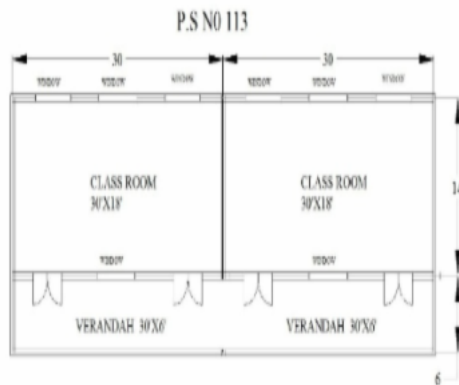

নিৰ্বাচক পঞ্জীয়ন বিষয়াৰ স্বাক্ষৰ

Nazri Naksha

Google Map View

Polling Station Building Front View

ভোটগ্ৰহন কেন্দ্ৰৰ সন্মুখৰ দৃশ্য

Cad View

Key MAP View

1 নাম : য়মিন বড়ো পিতাৰ নাম: ভুগিয়াল বড়ো ঘৰ নং : 1 বয়স : 60 লিঙ্গ : পুৰুষ	BSW8941386 ফটো উপলব্ধ	2 নাম : লক্ষেশ্বৰী বড়ো স্বামীৰ নাম: য়মিন বড়ো ঘৰ নং : 1 বয়স : 56 লিঙ্গ : মহিলা	BSW8941397 ফটো উপলব্ধ	3 নাম : অনমুন বড়ো পিতাৰ নাম: য়মিন বড়ো ঘৰ নং : 1 বয়স : 28 লিঙ্গ : পুৰুষ	BSW0210963 ফটো উপলব্ধ
E 4 নাম : বজেন বড়ো পিতাৰ নাম: ভুগিয়াল বড়ো ঘৰ নং : 9 বয়স : 68 লিঙ্গ : পুৰুষ	BSW8941400 ফটো উপলব্ধ	5 নাম : কশেশ্বৰী বড়ো স্বামীৰ নাম: বজেন বড়ো ঘৰ নং : 9 বয়স : 66 লিঙ্গ : মহিলা	BSW8941411 ফটো উপলব্ধ	6 নাম : ৰাজ বড়ো পিতাৰ নাম: বজেন বড়ো ঘৰ নং : 9 বয়স : 41 লিঙ্গ : পুৰুষ	BSW8941422 ফটো উপলব্ধ
# 7 নাম : জিকিচন বড়ো পিতাৰ নাম: দুৰ্গা বড়ো ঘৰ নং : 14 বয়স : 31 লিঙ্গ : পুৰুষ	BSW0210930 ফটো উপলব্ধ	# 8 নাম : প্ৰহ্লাদ বড়ো পিতাৰ নাম: বুৰ্গী বড়ো ঘৰ নং : 14 বয়স : 26 লিঙ্গ : পুৰুষ	BSW0359463 ফটো উপলব্ধ	9 নাম : উপেন বড়ো পিতাৰ নাম: ছিকিৰাম বড়ো ঘৰ নং : 8 বয়স : 69 লিঙ্গ : পুৰুষ	BSW8941433 ফটো উপলব্ধ
10 নাম : বিষ্টি বড়ো স্বামীৰ নাম: উপেন বড়ো ঘৰ নং : 8 বয়স : 66 লিঙ্গ : মহিলা	BSW8941444 ফটো উপলব্ধ	11 নাম : য়োগেন দাস পিতাৰ নাম: ছিকিৰাম বড়ো ঘৰ নং : 8 বয়স : 66 লিঙ্গ : পুৰুষ	BSW8941488 ফটো উপলব্ধ	12 নাম : বিপিন চন্দ্ৰ দাস পিতাৰ নাম: চিকী ৰাম দাস ঘৰ নং : 8 বয়স : 65 লিঙ্গ : পুৰুষ	BSW8941455 ফটো উপলব্ধ
13 নাম : কুলি বড়ো স্বামীৰ নাম: বিপিন বড়ো ঘৰ নং : 8 বয়স : 64 লিঙ্গ : মহিলা	BSW8941477 ফটো উপলব্ধ	14 নাম : মনজ্বালা দাস স্বামীৰ নাম: বিপিন চন্দ্ৰ দাস ঘৰ নং : 8 বয়স : 63 লিঙ্গ : মহিলা	BSW8941466 ফটো উপলব্ধ	15 নাম : লুতিকা দাস স্বামীৰ নাম: য়োগেন দাস ঘৰ নং : 8 বয়স : 63 লিঙ্গ : মহিলা	BSW8941499 ফটো উপলব্ধ
16 নাম : হৰিচন্দ্ৰ বড়ো পিতাৰ নাম: উপেন বড়ো ঘৰ নং : 8 বয়স : 49 লিঙ্গ : পুৰুষ	BSW8941502 ফটো উপলব্ধ	17 নাম : মল্লিকা বড়ো স্বামীৰ নাম: হৰিচন্দ্ৰ বড়ো ঘৰ নং : 8 বয়স : 41 লিঙ্গ : মহিলা	BSW8941524 ফটো উপলব্ধ	18 নাম : কঞ্জু বড়ো মাতৃৰ নাম: মান্দি বড়ো ঘৰ নং : 08 বয়স : 36 লিঙ্গ : মহিলা	BSW0331116 ফটো উপলব্ধ
19 নাম : হিতেশ্বৰী বড়ো স্বামীৰ নাম: বাপন বড়ো ঘৰ নং : 04 বয়স : 34 লিঙ্গ : মহিলা	PYI0127431 ফটো উপলব্ধ	20 নাম : চিৰণজিৎ বড়ো পিতাৰ নাম: বিপিন চন্দ্ৰ বড়ো ঘৰ নং : 8 বয়স : 28 লিঙ্গ : পুৰুষ	BSW0492892 ফটো উপলব্ধ	21 নাম : অভিৰাম বড়ো পিতাৰ নাম: জলটৰ্প বড়ো ঘৰ নং : 5 বয়স : 62 লিঙ্গ : পুৰুষ	BSW8941535 ফটো উপলব্ধ
22 নাম : পদমী বড়ো স্বামীৰ নাম: অভিৰাম বড়ো ঘৰ নং : 5 বয়স : 55 লিঙ্গ : মহিলা	BSW8941546 ফটো উপলব্ধ	23 নাম : আমোচন বড়ো পিতাৰ নাম: অভিৰাম বড়ো ঘৰ নং : 5 বয়স : 30 লিঙ্গ : পুৰুষ	BSW0211094 ফটো উপলব্ধ	24 নাম : হেবুল বড়ো পিতাৰ নাম: অভিৰাম বড়ো ঘৰ নং : 5 বয়স : 29 লিঙ্গ : পুৰুষ	BSW0211250 ফটো উপলব্ধ
25 নাম : জেনিফাৰ বড়ো পিতাৰ নাম: অভিৰাম বড়ো ঘৰ নং : 5 বয়স : 29 লিঙ্গ : মহিলা	BSW0199323 ফটো উপলব্ধ	26 নাম : ৰিশ্মা দৈমাৰী বড়ো স্বামীৰ নাম: আমোচন বড়ো ঘৰ নং : 5 বয়স : 27 লিঙ্গ : মহিলা	BSW0365072 ফটো উপলব্ধ	# 27 নাম : জচমেৰী বসুমতাৰী পিতাৰ নাম: অভি ৰাম বড়ো ঘৰ নং : 14 বয়স : 25 লিঙ্গ : মহিলা	BSW0365890 ফটো উপলব্ধ
28 নাম : সোনিয়া বড়ো স্বামীৰ নাম: হেবুল বড়ো ঘৰ নং : 5 বয়স : 25 লিঙ্গ : মহিলা	PYI0118489 ফটো উপলব্ধ	29 নাম : বাপন বড়ো পিতাৰ নাম: পুৱাৰাম বড়ো ঘৰ নং : 6 বয়স : 58 লিঙ্গ : পুৰুষ	BSW8941579 ফটো উপলব্ধ	30 নাম : আগনি বড়ো স্বামীৰ নাম: বাপল বড়ো ঘৰ নং : 6 বয়স : 50 লিঙ্গ : মহিলা	BSW8941580 ফটো উপলব্ধ