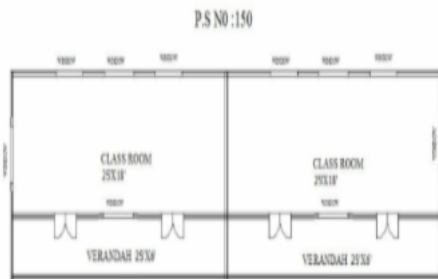

নিৰ্বাচক পঞ্জীয়ন বিষয়াৰ স্বাক্ষৰ

Nazri Naksha

Google Map View

Polling Station Building Front View

ভোটগ্ৰহন কেন্দ্ৰৰ সন্মুখৰ দৃশ্য

Cad View

Key MAP View