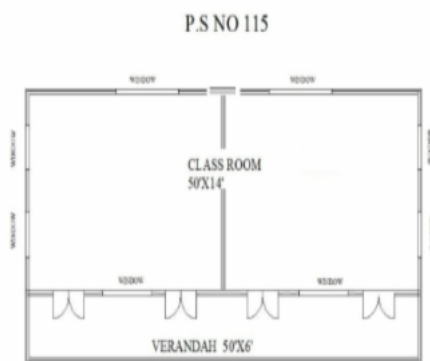

নিৰ্বাচক পঞ্জীয়ন বিষয়াৰ স্বাক্ষৰ

Nazri Naksha

Google Map View

Polling Station Building Front View

ভোটগ্ৰহন কেন্দ্ৰৰ সন্মুখৰ দৃশ্য

Cad View

Key MAP View

1 নাম : পুলক ৰাভা পিতাৰ নাম: তৰুন ৰাভা ঘৰ নং : 00 বয়স : 21 লিঙ্গ : পুৰুষ	PYI0031369 ফটো উপলব্ধ	2 নাম : বাৱৈ কছাৰী স্বামীৰ নাম: বাংগাল কছাৰী ঘৰ নং : 02 বয়স : 66 লিঙ্গ : মহিলা	BSW0401067 ফটো উপলব্ধ	3 নাম : নৰেন্ৰাভা পিতাৰ নাম: দেউল ৰাভা ঘৰ নং : 1 বয়স : 65 লিঙ্গ : পুৰুষ	BSW9134569 ফটো উপলব্ধ
4 নাম : মনেশ্বৰী ৰাভা স্বামীৰ নাম: নৰেন ৰাভা ঘৰ নং : 1 বয়স : 55 লিঙ্গ : মহিলা	BSW9134570 ফটো উপলব্ধ	5 নাম : ৰাজু ৰাম ৰাভা পিতাৰ নাম: নৰেন ৰাভা ঘৰ নং : 1 বয়স : 42 লিঙ্গ : পুৰুষ	BSW9134581 ফটো উপলব্ধ	6 নাম : কনমাই ৰাভা পিতাৰ নাম: নৰেন ৰাভা ঘৰ নং : 1 বয়স : 38 লিঙ্গ : মহিলা	BSW9134592 ফটো উপলব্ধ
7 নাম : কত্ৰেপ কছাৰী পিতাৰ নাম: বাংগাল কছাৰী ঘৰ নং : 01 বয়স : 36 লিঙ্গ : পুৰুষ	BSW0401042 ফটো উপলব্ধ	8 নাম : অনিমা কছাৰী স্বামীৰ নাম: কত্ৰেপ কছাৰী ঘৰ নং : 01 বয়স : 34 লিঙ্গ : মহিলা	BSW0404988 ফটো উপলব্ধ	9 নাম : জুনীলা ৰাভা স্বামীৰ নাম: ৰাজুৰাম ৰাভা ঘৰ নং : 1 বয়স : 33 লিঙ্গ : মহিলা	BSW0211441 ফটো উপলব্ধ
10 নাম : জীৱন ৰাভা পিতাৰ নাম: নৰেন ৰাভা ঘৰ নং : 1 বয়স : 33 লিঙ্গ : পুৰুষ	BSW9141735 ফটো উপলব্ধ	11 নাম : থানেশ্বৰী ৰাভা স্বামীৰ নাম: মানিক ৰাভা ঘৰ নং : 2ক বয়স : 55 লিঙ্গ : মহিলা	BSW9134649 ফটো উপলব্ধ	12 নাম : হৰেন্ৰাভা পিতাৰ নাম: দয়ানন্দ ৰাভা ঘৰ নং : 2 বয়স : 54 লিঙ্গ : পুৰুষ	BSW9134616 ফটো উপলব্ধ
13 নাম : দিপীকা ৰাভা স্বামীৰ নাম: টকৰা ৰাভা ঘৰ নং : 2 বয়স : 49 লিঙ্গ : মহিলা	BSW9134627 ফটো উপলব্ধ	14 নাম : চান্চুমী বসুমতাৰী পিতাৰ নাম: বিষ্টি বড়ো ঘৰ নং : 2 বয়স : 29 লিঙ্গ : মহিলা	BSW0060699 ফটো উপলব্ধ	R 15 নাম : ইছমা ৰাভা পিতাৰ নাম: হৰেন ৰাভা ঘৰ নং : 2 বয়স : 28 লিঙ্গ : মহিলা	BSW0206110 ফটো উপলব্ধ
16 নাম : মৃগাল কছাৰী পিতাৰ নাম: অতুল কছাৰী ঘৰ নং : 02 বয়স : 22 লিঙ্গ : পুৰুষ	BSW0569236 ফটো উপলব্ধ	17 নাম : অনিতা খাখলাৰী স্বামীৰ নাম: ধনঞ্জয় ৰাভা ঘৰ নং : 2ক বয়স : 37 লিঙ্গ : মহিলা	BSW0400051 ফটো উপলব্ধ	18 নাম : মানিক ৰাভা পিতাৰ নাম: কান্দুৰা ৰাভা ঘৰ নং : 2ক বয়স : 69 লিঙ্গ : পুৰুষ	BSW9134638 ফটো উপলব্ধ
19 নাম : ধনঞ্জয় ৰাভা পিতাৰ নাম: মানিক ৰাভা ঘৰ নং : 2ক বয়স : 38 লিঙ্গ : পুৰুষ	BSW9134650 ফটো উপলব্ধ	20 নাম : লোহিত ৰাভা পিতাৰ নাম: প্ৰদীপ ৰাভা ঘৰ নং : 3 বয়স : 46 লিঙ্গ : পুৰুষ	BSW9134672 ফটো উপলব্ধ	21 নাম : মিনাত্ৰী ৰাভা স্বামীৰ নাম: লোহিত ৰাভা ঘৰ নং : 3 বয়স : 39 লিঙ্গ : মহিলা	BSW0242958 ফটো উপলব্ধ
22 নাম : ৰাহুল বসুমতাৰী পিতাৰ নাম: নিৰন বসুমতাৰী ঘৰ নং : 3 বয়স : 23 লিঙ্গ : পুৰুষ	BSW0488718 ফটো উপলব্ধ	23 নাম : প্ৰদীপ ৰাভা পিতাৰ নাম: চাহন ৰাভা ঘৰ নং : 8 বয়স : 85 লিঙ্গ : পুৰুষ	BSW9134683 ফটো উপলব্ধ	24 নাম : পবিত ৰাভা পিতাৰ নাম: প্ৰদীপ ৰাভা ঘৰ নং : 8 বয়স : 45 লিঙ্গ : পুৰুষ	BSW9134718 ফটো উপলব্ধ
25 নাম : মৌচুমী ৰাভা স্বামীৰ নাম: পবিত ৰাভা ঘৰ নং : 8 বয়স : 34 লিঙ্গ : মহিলা	BSW0256107 ফটো উপলব্ধ	E 26 নাম : মানিক ৰাভা স্বামীৰ নাম: চণ্ডীৰাম ৰাভা ঘৰ নং : 5 বয়স : 82 লিঙ্গ : মহিলা	BSW9134729 ফটো উপলব্ধ	27 নাম : প্ৰফুল্ল ৰাভা পিতাৰ নাম: চণ্ডীৰাম ৰাভা ঘৰ নং : 5 বয়স : 55 লিঙ্গ : পুৰুষ	BSW9134730 ফটো উপলব্ধ
28 নাম : দিপালী ৰাভা স্বামীৰ নাম: প্ৰফুল্ল ৰাভা ঘৰ নং : 5 বয়স : 36 লিঙ্গ : মহিলা	BSW9138196 ফটো উপলব্ধ	29 নাম : উৰ্মিলা ৰাভা স্বামীৰ নাম: মৃনাল চন্দ্ৰ ৰাভা ঘৰ নং : 5 বয়স : 25 লিঙ্গ : মহিলা	PYI0009787 ফটো উপলব্ধ	30 নাম : হৰেজীত ৰাভা পিতাৰ নাম: মায়ী ৰাম ৰাভা ঘৰ নং : 5ক বয়স : 27 লিঙ্গ : পুৰুষ	BSW0205823 ফটো উপলব্ধ