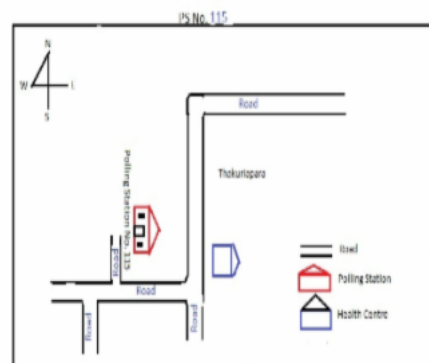

নিৰ্বাচক পঞ্জীয়ন বিষয়াৰ স্বাক্ষৰ

Nazri Naksha

Google Map View

Polling Station Building Front View

ভোটগ্ৰহন কেন্দ্ৰৰ সন্মুখৰ দৃশ্য

Cad View

Key MAP View

1 নাম : পুলক ৰাভা পিতাৰ নাম: তৰুন ৰাভা ঘৰ নং : 00 বয়স : 21 লিঙ্গ : পুৰুষ	PYI0031369 ফটো উপলব্ধ	2 নাম : বাৱৈ কছাৰী স্বামীৰ নাম: বাংগাল কছাৰী ঘৰ নং : 02 বয়স : 66 লিঙ্গ : মহিলা	BSW0401067 ফটো উপলব্ধ	3 নাম : নৰেন্ৰাভা পিতাৰ নাম: দেউল ৰাভা ঘৰ নং : 1 বয়স : 65 লিঙ্গ : পুৰুষ	BSW9134569 ফটো উপলব্ধ
4 নাম : মনেশ্বৰী ৰাভা স্বামীৰ নাম: নৰেন ৰাভা ঘৰ নং : 1 বয়স : 55 লিঙ্গ : মহিলা	BSW9134570 ফটো উপলব্ধ	5 নাম : ৰাজু ৰাম ৰাভা পিতাৰ নাম: নৰেন ৰাভা ঘৰ নং : 1 বয়স : 42 লিঙ্গ : পুৰুষ	BSW9134581 ফটো উপলব্ধ	6 নাম : কনমাই ৰাভা পিতাৰ নাম: নৰেন ৰাভা ঘৰ নং : 1 বয়স : 38 লিঙ্গ : মহিলা	BSW9134592 ফটো উপলব্ধ
7 নাম : কত্ৰেপ কছাৰী পিতাৰ নাম: বাংগাল কছাৰী ঘৰ নং : 01 বয়স : 36 লিঙ্গ : পুৰুষ	BSW0401042 ফটো উপলব্ধ	8 নাম : অনিমা কছাৰী স্বামীৰ নাম: কত্ৰেপ কছাৰী ঘৰ নং : 01 বয়স : 34 লিঙ্গ : মহিলা	BSW0404988 ফটো উপলব্ধ	9 নাম : জুনীলা ৰাভা স্বামীৰ নাম: ৰাজুৰাম ৰাভা ঘৰ নং : 1 বয়স : 33 লিঙ্গ : মহিলা	BSW0211441 ফটো উপলব্ধ
10 নাম : জীৱন ৰাভা পিতাৰ নাম: নৰেন ৰাভা ঘৰ নং : 1 বয়স : 33 লিঙ্গ : পুৰুষ	BSW9141735 ফটো উপলব্ধ	11 নাম : থানেশ্বৰী ৰাভা স্বামীৰ নাম: মানিক ৰাভা ঘৰ নং : 2ক বয়স : 55 লিঙ্গ : মহিলা	BSW9134649 ফটো উপলব্ধ	12 নাম : হৰেন্ৰাভা পিতাৰ নাম: দয়ানন্দ ৰাভা ঘৰ নং : 2 বয়স : 54 লিঙ্গ : পুৰুষ	BSW9134616 ফটো উপলব্ধ
13 নাম : দিপীকা ৰাভা স্বামীৰ নাম: টকৰা ৰাভা ঘৰ নং : 2 বয়স : 49 লিঙ্গ : মহিলা	BSW9134627 ফটো উপলব্ধ	14 নাম : চান্চুমী বসুমতাৰী পিতাৰ নাম: বিষ্টি বড়ো ঘৰ নং : 2 বয়স : 29 লিঙ্গ : মহিলা	BSW0060699 ফটো উপলব্ধ	R 15 নাম : ইছমা ৰাভা পিতাৰ নাম: হৰেন ৰাভা ঘৰ নং : 2 বয়স : 28 লিঙ্গ : মহিলা	BSW0206110 ফটো উপলব্ধ
16 নাম : মৃগাল কছাৰী পিতাৰ নাম: অতুল কছাৰী ঘৰ নং : 02 বয়স : 22 লিঙ্গ : পুৰুষ	BSW0569236 ফটো উপলব্ধ	17 নাম : অনিতা খাখলাৰী স্বামীৰ নাম: ধনঞ্জয় ৰাভা ঘৰ নং : 2ক বয়স : 37 লিঙ্গ : মহিলা	BSW0400051 ফটো উপলব্ধ	18 নাম : মানিক ৰাভা পিতাৰ নাম: কান্দুৰা ৰাভা ঘৰ নং : 2ক বয়স : 69 লিঙ্গ : পুৰুষ	BSW9134638 ফটো উপলব্ধ
19 নাম : ধনঞ্জয় ৰাভা পিতাৰ নাম: মানিক ৰাভা ঘৰ নং : 2ক বয়স : 38 লিঙ্গ : পুৰুষ	BSW9134650 ফটো উপলব্ধ	20 নাম : লোহিত ৰাভা পিতাৰ নাম: প্ৰদীপ ৰাভা ঘৰ নং : 3 বয়স : 46 লিঙ্গ : পুৰুষ	BSW9134672 ফটো উপলব্ধ	21 নাম : মিনাত্ৰী ৰাভা স্বামীৰ নাম: লোহিত ৰাভা ঘৰ নং : 3 বয়স : 39 লিঙ্গ : মহিলা	BSW0242958 ফটো উপলব্ধ
22 নাম : ৰাহুল বসুমতাৰী পিতাৰ নাম: নিৰন বসুমতাৰী ঘৰ নং : 3 বয়স : 23 লিঙ্গ : পুৰুষ	BSW0488718 ফটো উপলব্ধ	23 নাম : প্ৰদীপ ৰাভা পিতাৰ নাম: চাহন ৰাভা ঘৰ নং : 8 বয়স : 85 লিঙ্গ : পুৰুষ	BSW9134683 ফটো উপলব্ধ	24 নাম : পবিত ৰাভা পিতাৰ নাম: প্ৰদীপ ৰাভা ঘৰ নং : 8 বয়স : 45 লিঙ্গ : পুৰুষ	BSW9134718 ফটো উপলব্ধ
25 নাম : মৌচুমী ৰাভা স্বামীৰ নাম: পবিত ৰাভা ঘৰ নং : 8 বয়স : 34 লিঙ্গ : মহিলা	BSW0256107 ফটো উপলব্ধ	E 26 নাম : মানিক ৰাভা স্বামীৰ নাম: চণ্ডীৰাম ৰাভা ঘৰ নং : 5 বয়স : 82 লিঙ্গ : মহিলা	BSW9134729 ফটো উপলব্ধ	27 নাম : প্ৰফুল্ল ৰাভা পিতাৰ নাম: চণ্ডীৰাম ৰাভা ঘৰ নং : 5 বয়স : 55 লিঙ্গ : পুৰুষ	BSW9134730 ফটো উপলব্ধ
28 নাম : দিপালী ৰাভা স্বামীৰ নাম: প্ৰফুল্ল ৰাভা ঘৰ নং : 5 বয়স : 36 লিঙ্গ : মহিলা	BSW9138196 ফটো উপলব্ধ	29 নাম : উৰ্মিলা ৰাভা স্বামীৰ নাম: মৃনাল চন্দ্ৰ ৰাভা ঘৰ নং : 5 বয়স : 25 লিঙ্গ : মহিলা	PYI0009787 ফটো উপলব্ধ	30 নাম : হৰেজীত ৰাভা পিতাৰ নাম: মায়ী ৰাম ৰাভা ঘৰ নং : 5ক বয়স : 27 লিঙ্গ : পুৰুষ	BSW0205823 ফটো উপলব্ধ