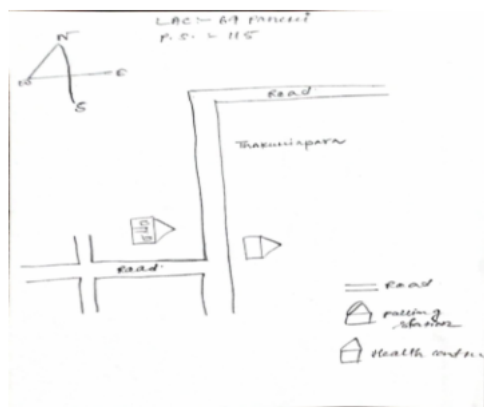

নিৰ্বাচক পঞ্জীয়ন বিষয়াৰ স্বাক্ষৰ

Nazri Naksha

Google Map View

Polling Station Building Front View

ভোটগ্ৰহন কেন্দ্ৰৰ সন্মুখৰ দৃশ্য

Cad View

Key MAP View

1 নাম : পুলক ৰাভা পিতাৰ নাম: তৰুন ৰাভা ঘৰ নং : 00 বয়স : 21 লিঙ্গ : পুৰুষ	PYI0031369 ফটো উপলব্ধ	2 নাম : বাৱৈ কছাৰী স্বামীৰ নাম: বাংগাল কছাৰী ঘৰ নং : 02 বয়স : 66 লিঙ্গ : মহিলা	BSW0401067 ফটো উপলব্ধ	3 নাম : নৰেন্ৰাভা পিতাৰ নাম: দেউল ৰাভা ঘৰ নং : 1 বয়স : 65 লিঙ্গ : পুৰুষ	BSW9134569 ফটো উপলব্ধ
4 নাম : মনেশ্বৰী ৰাভা স্বামীৰ নাম: নৰেন ৰাভা ঘৰ নং : 1 বয়স : 55 লিঙ্গ : মহিলা	BSW9134570 ফটো উপলব্ধ	5 নাম : ৰাজু ৰাম ৰাভা পিতাৰ নাম: নৰেন ৰাভা ঘৰ নং : 1 বয়স : 42 লিঙ্গ : পুৰুষ	BSW9134581 ফটো উপলব্ধ	6 নাম : কনমাই ৰাভা পিতাৰ নাম: নৰেন ৰাভা ঘৰ নং : 1 বয়স : 38 লিঙ্গ : মহিলা	BSW9134592 ফটো উপলব্ধ
7 নাম : কত্ৰেপ কছাৰী পিতাৰ নাম: বাংগাল কছাৰী ঘৰ নং : 01 বয়স : 36 লিঙ্গ : পুৰুষ	BSW0401042 ফটো উপলব্ধ	8 নাম : অনিমা কছাৰী স্বামীৰ নাম: কত্ৰেপ কছাৰী ঘৰ নং : 01 বয়স : 34 লিঙ্গ : মহিলা	BSW0404988 ফটো উপলব্ধ	9 নাম : জুনীলা ৰাভা স্বামীৰ নাম: ৰাজুৰাম ৰাভা ঘৰ নং : 1 বয়স : 33 লিঙ্গ : মহিলা	BSW0211441 ফটো উপলব্ধ
10 নাম : জীৱন ৰাভা পিতাৰ নাম: নৰেন ৰাভা ঘৰ নং : 1 বয়স : 33 লিঙ্গ : পুৰুষ	BSW9141735 ফটো উপলব্ধ	11 নাম : থানেশ্বৰী ৰাভা স্বামীৰ নাম: মানিক ৰাভা ঘৰ নং : 2ক বয়স : 55 লিঙ্গ : মহিলা	BSW9134649 ফটো উপলব্ধ	12 নাম : হৰেন্ৰাভা পিতাৰ নাম: দয়ানন্দ ৰাভা ঘৰ নং : 2 বয়স : 54 লিঙ্গ : পুৰুষ	BSW9134616 ফটো উপলব্ধ
13 নাম : দিপীকা ৰাভা স্বামীৰ নাম: টকৰা ৰাভা ঘৰ নং : 2 বয়স : 49 লিঙ্গ : মহিলা	BSW9134627 ফটো উপলব্ধ	14 নাম : চান্চুমী বসুমতাৰী পিতাৰ নাম: বিষ্টি বড়ো ঘৰ নং : 2 বয়স : 29 লিঙ্গ : মহিলা	BSW0060699 ফটো উপলব্ধ	R 15 নাম : ইছমা ৰাভা পিতাৰ নাম: হৰেন ৰাভা ঘৰ নং : 2 বয়স : 28 লিঙ্গ : মহিলা	BSW0206110 ফটো উপলব্ধ
16 নাম : মৃগাল কছাৰী পিতাৰ নাম: অতুল কছাৰী ঘৰ নং : 02 বয়স : 22 লিঙ্গ : পুৰুষ	BSW0569236 ফটো উপলব্ধ	17 নাম : অনিতা খাখলাৰী স্বামীৰ নাম: ধনঞ্জয় ৰাভা ঘৰ নং : 2ক বয়স : 37 লিঙ্গ : মহিলা	BSW0400051 ফটো উপলব্ধ	18 নাম : মানিক ৰাভা পিতাৰ নাম: কান্দুৰা ৰাভা ঘৰ নং : 2ক বয়স : 69 লিঙ্গ : পুৰুষ	BSW9134638 ফটো উপলব্ধ
19 নাম : ধনঞ্জয় ৰাভা পিতাৰ নাম: মানিক ৰাভা ঘৰ নং : 2ক বয়স : 38 লিঙ্গ : পুৰুষ	BSW9134650 ফটো উপলব্ধ	20 নাম : লোহিত ৰাভা পিতাৰ নাম: প্ৰদীপ ৰাভা ঘৰ নং : 3 বয়স : 46 লিঙ্গ : পুৰুষ	BSW9134672 ফটো উপলব্ধ	21 নাম : মিনাত্ৰী ৰাভা স্বামীৰ নাম: লোহিত ৰাভা ঘৰ নং : 3 বয়স : 39 লিঙ্গ : মহিলা	BSW0242958 ফটো উপলব্ধ
22 নাম : ৰাহুল বসুমতাৰী পিতাৰ নাম: নিৰন বসুমতাৰী ঘৰ নং : 3 বয়স : 23 লিঙ্গ : পুৰুষ	BSW0488718 ফটো উপলব্ধ	23 নাম : প্ৰদীপ ৰাভা পিতাৰ নাম: চাহন ৰাভা ঘৰ নং : 8 বয়স : 85 লিঙ্গ : পুৰুষ	BSW9134683 ফটো উপলব্ধ	24 নাম : পবিত ৰাভা পিতাৰ নাম: প্ৰদীপ ৰাভা ঘৰ নং : 8 বয়স : 45 লিঙ্গ : পুৰুষ	BSW9134718 ফটো উপলব্ধ
25 নাম : মৌচুমী ৰাভা স্বামীৰ নাম: পবিত ৰাভা ঘৰ নং : 8 বয়স : 34 লিঙ্গ : মহিলা	BSW0256107 ফটো উপলব্ধ	E 26 নাম : মানিক ৰাভা স্বামীৰ নাম: চণ্ডীৰাম ৰাভা ঘৰ নং : 5 বয়স : 82 লিঙ্গ : মহিলা	BSW9134729 ফটো উপলব্ধ	27 নাম : প্ৰফুল্ল ৰাভা পিতাৰ নাম: চণ্ডীৰাম ৰাভা ঘৰ নং : 5 বয়স : 55 লিঙ্গ : পুৰুষ	BSW9134730 ফটো উপলব্ধ
28 নাম : দিপালী ৰাভা স্বামীৰ নাম: প্ৰফুল্ল ৰাভা ঘৰ নং : 5 বয়স : 36 লিঙ্গ : মহিলা	BSW9138196 ফটো উপলব্ধ	29 নাম : উৰ্মিলা ৰাভা স্বামীৰ নাম: মৃনাল চন্দ্ৰ ৰাভা ঘৰ নং : 5 বয়স : 25 লিঙ্গ : মহিলা	PYI0009787 ফটো উপলব্ধ	30 নাম : হৰেজীত ৰাভা পিতাৰ নাম: মায়ী ৰাম ৰাভা ঘৰ নং : 5ক বয়স : 27 লিঙ্গ : পুৰুষ	BSW0205823 ফটো উপলব্ধ