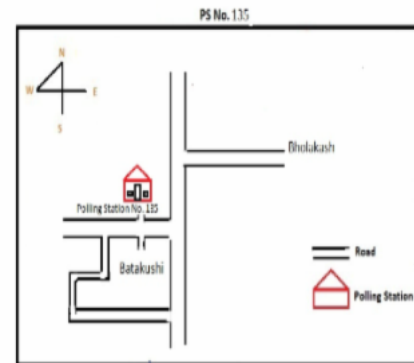

নিৰ্বাচক পঞ্জীয়ন বিষয়াৰ স্বাক্ষৰ

Nazri Naksha

Google Map View

Polling Station Building Front View

ভোটগ্ৰহন কেন্দ্ৰৰ সন্মুখৰ দৃশ্য

Cad View

Key MAP View

1 নাম : শ্ৰীতৰাবতী কছাৰী স্বামীৰ নাম: কালিৰাম কছাৰী ঘৰ নং : ১ বয়স : 80 লিঙ্গ : মহিলা	BSW1054564 ফটো উপলব্ধ	2 নাম : শাজলী কছাৰী স্বামীৰ নাম: কালিৰাম কছাৰী ঘৰ নং : ১ বয়স : 75 লিঙ্গ : মহিলা	BSW1054575 ফটো উপলব্ধ	3 নাম : বাপুকন কছাৰী পিতাৰ নাম: কালিৰাম কছাৰী ঘৰ নং : ১ বয়স : 50 লিঙ্গ : পুৰুষ	BSW1054597 ফটো উপলব্ধ
4 নাম : প্ৰনিপ কছাৰী পিতাৰ নাম: কালিৰাম কছাৰী ঘৰ নং : ১ বয়স : 48 লিঙ্গ : পুৰুষ	BSW1054622 ফটো উপলব্ধ	5 নাম : সৰলা কছাৰী স্বামীৰ নাম: প্ৰনিপ কছাৰী ঘৰ নং : ১ বয়স : 45 লিঙ্গ : মহিলা	BSW1054633 ফটো উপলব্ধ	6 নাম : চিত্ৰ কছাৰী স্বামীৰ নাম: বাপুকণ কছাৰী ঘৰ নং : ১ বয়স : 45 লিঙ্গ : মহিলা	BSW1054600 ফটো উপলব্ধ
# 7 নাম : শৰত কছাৰী পিতাৰ নাম: কালিৰাম কছাৰী ঘৰ নং : ১ বয়স : 50 লিঙ্গ : পুৰুষ	BSW1054611 ফটো উপলব্ধ	# 8 নাম : দুলমণি কছাৰী স্বামীৰ নাম: শৰত কছাৰী ঘৰ নং : ১ বয়স : 43 লিঙ্গ : মহিলা	BSW1579244 ফটো উপলব্ধ	9 নাম : বানেশ্বৰ কছাৰী পিতাৰ নাম: কালিৰাম কছাৰী ঘৰ নং : ১ বয়স : 39 লিঙ্গ : পুৰুষ	BSW1054644 ফটো উপলব্ধ
10 নাম : মামনী কছাৰী স্বামীৰ নাম: বানেশ্বৰ কছাৰী ঘৰ নং : ১ বয়স : 34 লিঙ্গ : মহিলা	BSW1054655 ফটো উপলব্ধ	11 নাম : ডিম্পী কছাৰী পিতাৰ নাম: প্ৰনিপ কছাৰী ঘৰ নং : ১ বয়স : 27 লিঙ্গ : মহিলা	BSW0363952 ফটো উপলব্ধ	12 নাম : জয়ৰাজ কছাৰী পিতাৰ নাম: বাপুকন কছাৰী ঘৰ নং : ০১ বয়স : 25 লিঙ্গ : পুৰুষ	BSW0363820 ফটো উপলব্ধ
13 নাম : মনজিৎ কছাৰী পিতাৰ নাম: বানেশ্বৰ কছাৰী ঘৰ নং : 01 বয়স : 21 লিঙ্গ : পুৰুষ	PYI0041558 ফটো উপলব্ধ	14 নাম : ৰঞ্জিত ৰাভা পিতাৰ নাম: ফুলেশ্বৰী ৰাভা ঘৰ নং : ২ বয়স : 55 লিঙ্গ : পুৰুষ	BSW1054677 ফটো উপলব্ধ	15 নাম : সোনেশ্বৰী ৰাভা স্বামীৰ নাম: ৰঞ্জিত ৰাভা ঘৰ নং : ২ বয়স : 50 লিঙ্গ : মহিলা	BSW1054688 ফটো উপলব্ধ
16 নাম : অঞ্জু ৰাভা স্বামীৰ নাম: ৰঞ্জিত ৰাভা ঘৰ নং : ২ বয়স : 48 লিঙ্গ : মহিলা	BSW1054702 ফটো উপলব্ধ	17 নাম : উপেন ৰাভা পিতাৰ নাম: ৰঞ্জিত ৰাভা ঘৰ নং : ২ বয়স : 34 লিঙ্গ : পুৰুষ	BSW1064706 ফটো উপলব্ধ	18 নাম : বৰষা ৰাভা পিতাৰ নাম: ৰঞ্জিত ৰাভা ঘৰ নং : ২ বয়স : 25 লিঙ্গ : মহিলা	BSW0407718 ফটো উপলব্ধ
# 19 নাম : মাধুৰী দৈমাৰী স্বামীৰ নাম: উপেন ৰাভা ঘৰ নং : ২ বয়স : 25 লিঙ্গ : মহিলা	BSW0505958 ফটো উপলব্ধ	20 নাম : মৈনা ৰাভা স্বামীৰ নাম: দিনা ৰাভা ঘৰ নং : ৩ বয়স : 55 লিঙ্গ : মহিলা	BSW1054713 ফটো উপলব্ধ	21 নাম : প্ৰনিতা ৰাভা পিতাৰ নাম: দিনা ৰাভা ঘৰ নং : 03 বয়স : 38 লিঙ্গ : মহিলা	BSW0363879 ফটো উপলব্ধ
22 নাম : লীনা বড়ো ৰাভা স্বামীৰ নাম: নৱ কুমাৰ ৰাভা ঘৰ নং : ৩ বয়স : 33 লিঙ্গ : মহিলা	BSW0362574 ফটো উপলব্ধ	# 23 নাম : কাতি ৰাম ৰাভা পিতাৰ নাম: দিনা ৰাভা ঘৰ নং : ৩ বয়স : 30 লিঙ্গ : পুৰুষ	BSW1579299 ফটো উপলব্ধ	24 নাম : অনিমা বড়ো ৰাভা স্বামীৰ নাম: কাতি ৰাম ৰাভা ঘৰ নং : 03 বয়স : 28 লিঙ্গ : মহিলা	BSW0296111 ফটো উপলব্ধ
25 নাম : শাজলী ৰাভা স্বামীৰ নাম: জগদীশ ৰাভা ঘৰ নং : 8 বয়স : 50 লিঙ্গ : মহিলা	BSW1054746 ফটো উপলব্ধ	26 নাম : হিৰণ্য কুমাৰ ৰাভা পিতাৰ নাম: জগদীশ ৰাভা ঘৰ নং : 8 বয়স : 34 লিঙ্গ : পুৰুষ	BSW1064717 ফটো উপলব্ধ	27 নাম : জিতেন ৰাভা পিতাৰ নাম: জগদীশ ৰাভা ঘৰ নং : 8 বয়স : 31 লিঙ্গ : পুৰুষ	BSW0007662 ফটো উপলব্ধ
28 নাম : ৰমেন ৰাভা মাতৃৰ নাম: শাজলী ৰাভা ঘৰ নং : 8 বয়স : 30 লিঙ্গ : পুৰুষ	BSW0313528 ফটো উপলব্ধ	29 নাম : নয়নমনি ৰাভা পিতাৰ নাম: জগদীশ ৰাভা ঘৰ নং : 8 বয়স : 26 লিঙ্গ : মহিলা	BSW0363515 ফটো উপলব্ধ	30 নাম : দেউবাৰী ৰাভা স্বামীৰ নাম: ৰজনী ৰাভা ঘৰ নং : ৫ বয়স : 70 লিঙ্গ : মহিলা	BSW1054757 ফটো উপলব্ধ