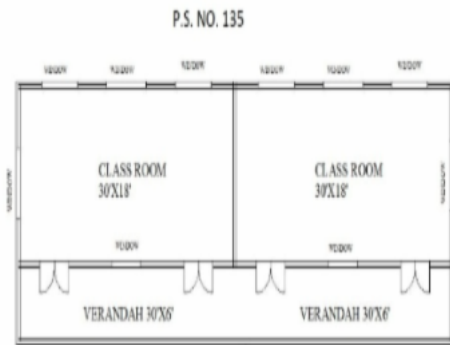

নিৰ্বাচক পঞ্জীয়ন বিষয়াৰ স্বাক্ষৰ

Nazri Naksha

Google Map View

Polling Station Building Front View

ভোটগ্ৰহন কেন্দ্ৰৰ সন্মুখৰ দৃশ্য

Cad View

Key MAP View

1 নাম : শ্ৰীতৰাবতী কছাৰী স্বামীৰ নাম: কালিৰাম কছাৰী ঘৰ নং : ১ বয়স : 80 লিঙ্গ : মহিলা	BSW1054564 ফটো উপলব্ধ	2 নাম : শাজলী কছাৰী স্বামীৰ নাম: কালিৰাম কছাৰী ঘৰ নং : ১ বয়স : 75 লিঙ্গ : মহিলা	BSW1054575 ফটো উপলব্ধ	3 নাম : বাপুকন কছাৰী পিতাৰ নাম: কালিৰাম কছাৰী ঘৰ নং : ১ বয়স : 50 লিঙ্গ : পুৰুষ	BSW1054597 ফটো উপলব্ধ
4 নাম : প্ৰনিপ কছাৰী পিতাৰ নাম: কালিৰাম কছাৰী ঘৰ নং : ১ বয়স : 48 লিঙ্গ : পুৰুষ	BSW1054622 ফটো উপলব্ধ	5 নাম : সৰলা কছাৰী স্বামীৰ নাম: প্ৰনিপ কছাৰী ঘৰ নং : ১ বয়স : 45 লিঙ্গ : মহিলা	BSW1054633 ফটো উপলব্ধ	6 নাম : চিত্ৰ কছাৰী স্বামীৰ নাম: বাপুকণ কছাৰী ঘৰ নং : ১ বয়স : 45 লিঙ্গ : মহিলা	BSW1054600 ফটো উপলব্ধ
# 7 নাম : শৰত কছাৰী পিতাৰ নাম: কালিৰাম কছাৰী ঘৰ নং : ১ বয়স : 50 লিঙ্গ : পুৰুষ	BSW1054611 ফটো উপলব্ধ	# 8 নাম : দুলমণি কছাৰী স্বামীৰ নাম: শৰত কছাৰী ঘৰ নং : ১ বয়স : 43 লিঙ্গ : মহিলা	BSW1579244 ফটো উপলব্ধ	9 নাম : বানেশ্বৰ কছাৰী পিতাৰ নাম: কালিৰাম কছাৰী ঘৰ নং : ১ বয়স : 39 লিঙ্গ : পুৰুষ	BSW1054644 ফটো উপলব্ধ
10 নাম : মামনী কছাৰী স্বামীৰ নাম: বানেশ্বৰ কছাৰী ঘৰ নং : ১ বয়স : 34 লিঙ্গ : মহিলা	BSW1054655 ফটো উপলব্ধ	11 নাম : ডিম্পী কছাৰী পিতাৰ নাম: প্ৰনিপ কছাৰী ঘৰ নং : ১ বয়স : 27 লিঙ্গ : মহিলা	BSW0363952 ফটো উপলব্ধ	12 নাম : জয়ৰাজ কছাৰী পিতাৰ নাম: বাপুকন কছাৰী ঘৰ নং : ০১ বয়স : 25 লিঙ্গ : পুৰুষ	BSW0363820 ফটো উপলব্ধ
13 নাম : মনজিৎ কছাৰী পিতাৰ নাম: বানেশ্বৰ কছাৰী ঘৰ নং : 01 বয়স : 21 লিঙ্গ : পুৰুষ	PYI0041558 ফটো উপলব্ধ	14 নাম : ৰঞ্জিত ৰাভা পিতাৰ নাম: ফুলেশ্বৰী ৰাভা ঘৰ নং : ২ বয়স : 55 লিঙ্গ : পুৰুষ	BSW1054677 ফটো উপলব্ধ	15 নাম : সোনেশ্বৰী ৰাভা স্বামীৰ নাম: ৰঞ্জিত ৰাভা ঘৰ নং : ২ বয়স : 50 লিঙ্গ : মহিলা	BSW1054688 ফটো উপলব্ধ
16 নাম : অঞ্জু ৰাভা স্বামীৰ নাম: ৰঞ্জিত ৰাভা ঘৰ নং : ২ বয়স : 48 লিঙ্গ : মহিলা	BSW1054702 ফটো উপলব্ধ	17 নাম : উপেন ৰাভা পিতাৰ নাম: ৰঞ্জিত ৰাভা ঘৰ নং : ২ বয়স : 34 লিঙ্গ : পুৰুষ	BSW1064706 ফটো উপলব্ধ	18 নাম : বৰষা ৰাভা পিতাৰ নাম: ৰঞ্জিত ৰাভা ঘৰ নং : ২ বয়স : 25 লিঙ্গ : মহিলা	BSW0407718 ফটো উপলব্ধ
# 19 নাম : মাধুৰী দৈমাৰী স্বামীৰ নাম: উপেন ৰাভা ঘৰ নং : ২ বয়স : 25 লিঙ্গ : মহিলা	BSW0505958 ফটো উপলব্ধ	20 নাম : মৈনা ৰাভা স্বামীৰ নাম: দিনা ৰাভা ঘৰ নং : ৩ বয়স : 55 লিঙ্গ : মহিলা	BSW1054713 ফটো উপলব্ধ	21 নাম : প্ৰনিতা ৰাভা পিতাৰ নাম: দিনা ৰাভা ঘৰ নং : 03 বয়স : 38 লিঙ্গ : মহিলা	BSW0363879 ফটো উপলব্ধ
22 নাম : লীনা বড়ো ৰাভা স্বামীৰ নাম: নৱ কুমাৰ ৰাভা ঘৰ নং : ৩ বয়স : 33 লিঙ্গ : মহিলা	BSW0362574 ফটো উপলব্ধ	# 23 নাম : কাতি ৰাম ৰাভা পিতাৰ নাম: দিনা ৰাভা ঘৰ নং : ৩ বয়স : 30 লিঙ্গ : পুৰুষ	BSW1579299 ফটো উপলব্ধ	24 নাম : অনিমা বড়ো ৰাভা স্বামীৰ নাম: কাতি ৰাম ৰাভা ঘৰ নং : 03 বয়স : 28 লিঙ্গ : মহিলা	BSW0296111 ফটো উপলব্ধ
25 নাম : শাজলী ৰাভা স্বামীৰ নাম: জগদীশ ৰাভা ঘৰ নং : 8 বয়স : 50 লিঙ্গ : মহিলা	BSW1054746 ফটো উপলব্ধ	26 নাম : হিৰণ্য কুমাৰ ৰাভা পিতাৰ নাম: জগদীশ ৰাভা ঘৰ নং : 8 বয়স : 34 লিঙ্গ : পুৰুষ	BSW1064717 ফটো উপলব্ধ	27 নাম : জিতেন ৰাভা পিতাৰ নাম: জগদীশ ৰাভা ঘৰ নং : 8 বয়স : 31 লিঙ্গ : পুৰুষ	BSW0007662 ফটো উপলব্ধ
28 নাম : ৰমেন ৰাভা মাতৃৰ নাম: শাজলী ৰাভা ঘৰ নং : 8 বয়স : 30 লিঙ্গ : পুৰুষ	BSW0313528 ফটো উপলব্ধ	29 নাম : নয়নমনি ৰাভা পিতাৰ নাম: জগদীশ ৰাভা ঘৰ নং : 8 বয়স : 26 লিঙ্গ : মহিলা	BSW0363515 ফটো উপলব্ধ	30 নাম : দেউবাৰী ৰাভা স্বামীৰ নাম: ৰজনী ৰাভা ঘৰ নং : ৫ বয়স : 70 লিঙ্গ : মহিলা	BSW1054757 ফটো উপলব্ধ