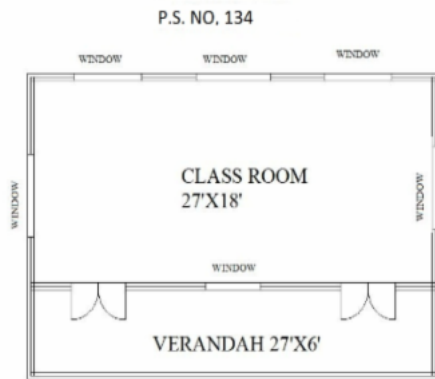

নিৰ্বাচক পঞ্জীয়ন বিষয়াৰ স্বাক্ষৰ

Nazri Naksha

Google Map View

Polling Station Building Front View

ভোটগ্ৰহন কেন্দ্ৰৰ সন্মুখৰ দৃশ্য

Cad View

Key MAP View

1 নাম : শান্তী ৰাম কছাৰী পিতাৰ নাম: ৰবিৰাম কছাৰী ঘৰ নং : ১ বয়স : 47 লিঙ্গ : পুৰুষ	BSW1049065 ফটো উপলব্ধ	2 নাম : জোনালী কছাৰী স্বামীৰ নাম: শান্তী ৰাম কছাৰী ঘৰ নং : ১ক বয়স : 38 লিঙ্গ : মহিলা	BSW0000877 ফটো উপলব্ধ	# 3 নাম : অজয় কছাৰী পিতাৰ নাম: ৰবিৰাম কছাৰী ঘৰ নং : ১ক বয়স : 32 লিঙ্গ : পুৰুষ	BSW0000778 ফটো উপলব্ধ
4 নাম : ইলা বড়ো স্বামীৰ নাম: যতিন কছাৰী ঘৰ নং : 1 ক বয়স : 32 লিঙ্গ : মহিলা	PYI0125211 ফটো উপলব্ধ	# 5 নাম : যতিন কছাৰী পিতাৰ নাম: ৰবিৰাম কছাৰী ঘৰ নং : ১ক বয়স : 33 লিঙ্গ : পুৰুষ	BSW1578809 ফটো উপলব্ধ	6 নাম : দ্বীপেন কছাৰী পিতাৰ নাম: দহৰা কছাৰী ঘৰ নং : 2 বয়স : 44 লিঙ্গ : পুৰুষ	BSW1049098 ফটো উপলব্ধ
7 নাম : আৰতি কছাৰী স্বামীৰ নাম: দ্বীপেন কছাৰী ঘৰ নং : 2 বয়স : 41 লিঙ্গ : মহিলা	BSW1578718 ফটো উপলব্ধ	8 নাম : জনাৰাম ৰাভা পিতাৰ নাম: জানি ৰাভা ঘৰ নং : ৩ বয়স : 54 লিঙ্গ : পুৰুষ	BSW1049123 ফটো উপলব্ধ	9 নাম : নিতা ৰাভা স্বামীৰ নাম: মনেশ্বৰ ৰাভা ঘৰ নং : ৩ বয়স : 49 লিঙ্গ : মহিলা	BSW1049145 ফটো উপলব্ধ
10 নাম : পদমী ৰাভা স্বামীৰ নাম: জনাৰাম ৰাভা ঘৰ নং : ৩ বয়স : 46 লিঙ্গ : মহিলা	BSW1578638 ফটো উপলব্ধ	11 নাম : অৰ্নৱ ৰাভা পিতাৰ নাম: জনাৰাম ৰাভা ঘৰ নং : 3 বয়স : 19 লিঙ্গ : পুৰুষ	PYI0111237 ফটো উপলব্ধ	12 নাম : সোনেশ্বৰী ৰাভা স্বামীৰ নাম: কৈলাশ ৰাভা ঘৰ নং : 8 বয়স : 66 লিঙ্গ : মহিলা	BSW1049203 ফটো উপলব্ধ
13 নাম : বিহুৰাম ৰাভা পিতাৰ নাম: দগৰা ৰাভা ঘৰ নং : 8 বয়স : 51 লিঙ্গ : পুৰুষ	BSW1049214 ফটো উপলব্ধ	14 নাম : নিৰ্মালী ৰাভা স্বামীৰ নাম: বিহুৰাম ৰাভা ঘৰ নং : 8 বয়স : 40 লিঙ্গ : মহিলা	BSW0451609 ফটো উপলব্ধ	15 নাম : ফুলবৰ ৰাভা পিতাৰ নাম: কৈলাশ ৰাভা ঘৰ নং : 8 বয়স : 27 লিঙ্গ : পুৰুষ	BSW0256859 ফটো উপলব্ধ
16 নাম : মইনা ৰাভা পিতাৰ নাম: কৈলাশ ৰাভা ঘৰ নং : 4 বয়স : 26 লিঙ্গ : মহিলা	PYI0066522 ফটো উপলব্ধ	17 নাম : পবিত্ৰ ৰাভা পিতাৰ নাম: মঙ্গল ৰাভা ঘৰ নং : 4 বয়স : 24 লিঙ্গ : পুৰুষ	BSW3898848 ফটো উপলব্ধ	18 নাম : ৰাকেশ ৰাভা পিতাৰ নাম: কাটা ৰাম ৰাভা ঘৰ নং : 04 বয়স : 23 লিঙ্গ : পুৰুষ	BSW0576751 ফটো উপলব্ধ
R 19 নাম : পবিত্ৰ ৰাভা পিতাৰ নাম: মংগল ৰাভা ঘৰ নং : 8 বয়স : 23 লিঙ্গ : পুৰুষ	BSW0534859 ফটো উপলব্ধ	20 নাম : বিবিধ ৰাভা পিতাৰ নাম: বিহুৰাম ৰাভা ঘৰ নং : 4 বয়স : 19 লিঙ্গ : পুৰুষ	PYI0111310 ফটো উপলব্ধ	21 নাম : লীনা ৰাভা পিতাৰ নাম: নৰেন ৰাভা ঘৰ নং : 8 এ বয়স : 23 লিঙ্গ : মহিলা	BSW0520395 ফটো উপলব্ধ
22 নাম : পৰী বড়ো স্বামীৰ নাম: ভবেশ ৰাভা ঘৰ নং : 4 খ বয়স : 26 লিঙ্গ : মহিলা	PYI0067876 ফটো উপলব্ধ	# 23 নাম : মঙ্গল ৰাভা পিতাৰ নাম: কৈলাশ ৰাভা ঘৰ নং : 4 ৬ বয়স : 42 লিঙ্গ : পুৰুষ	BSW1049236 ফটো উপলব্ধ	#2 24 নাম : সবিতা ৰাভা স্বামীৰ নাম: মংগল ৰাভা ঘৰ নং : 4 ৬ বয়স : 32 লিঙ্গ : মহিলা	BSW0101519 ফটো উপলব্ধ
#2 25 নাম : কেতুৰাম ৰাভা পিতাৰ নাম: দগৰা ৰাভা ঘৰ নং : 4 ঘ বয়স : 55 লিঙ্গ : পুৰুষ	BSW1049225 ফটো উপলব্ধ	#2 26 নাম : দৈবকী ৰাভা স্বামীৰ নাম: কেতুৰাম ৰাভা ঘৰ নং : 4 ঘ বয়স : 35 লিঙ্গ : মহিলা	BSW0256149 ফটো উপলব্ধ	27 নাম : প্ৰফুল্ল ৰাভা পিতাৰ নাম: ৰঞ্জন ৰাভা ঘৰ নং : 8 ক বয়স : 28 লিঙ্গ : পুৰুষ	BSW0256735 ফটো উপলব্ধ
28 নাম : আকাছ ৰাভা পিতাৰ নাম: নৰেন ৰাভা ঘৰ নং : 4 ক বয়স : 20 লিঙ্গ : পুৰুষ	PYI0110726 ফটো উপলব্ধ	29 নাম : ভবেশ ৰাভা পিতাৰ নাম: মংগল ৰাভা ঘৰ নং : 8 খ বয়স : 26 লিঙ্গ : পুৰুষ	BSW0364158 ফটো উপলব্ধ	30 নাম : নৰেন ৰাভা পিতাৰ নাম: খেলপা ৰাভা ঘৰ নং : 8 ক বয়স : 65 লিঙ্গ : পুৰুষ	BSW1049258 ফটো উপলব্ধ