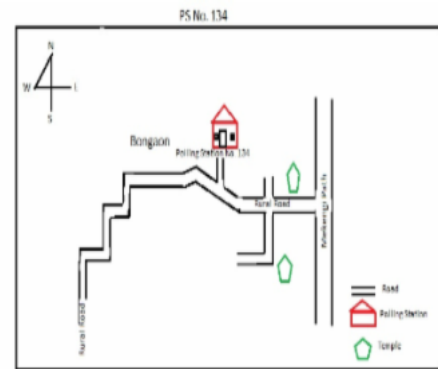

নিৰ্বাচক পঞ্জীয়ন বিষয়াৰ স্বাক্ষৰ

Nazri Naksha

Google Map View

Polling Station Building Front View

ভোটগ্ৰহন কেন্দ্ৰৰ সন্মুখৰ দৃশ্য

Cad View

Key MAP View

1 নাম : শান্তী ৰাম কছাৰী পিতাৰ নাম: ৰবিৰাম কছাৰী ঘৰ নং : ১ বয়স : 47 লিঙ্গ : পুৰুষ	BSW1049065 ফটো উপলব্ধ	2 নাম : জোনালী কছাৰী স্বামীৰ নাম: শান্তী ৰাম কছাৰী ঘৰ নং : ১ক বয়স : 38 লিঙ্গ : মহিলা	BSW0000877 ফটো উপলব্ধ	# 3 নাম : অজয় কছাৰী পিতাৰ নাম: ৰবিৰাম কছাৰী ঘৰ নং : ১ক বয়স : 32 লিঙ্গ : পুৰুষ	BSW0000778 ফটো উপলব্ধ
4 নাম : ইলা বড়ো স্বামীৰ নাম: যতিন কছাৰী ঘৰ নং : 1 ক বয়স : 32 লিঙ্গ : মহিলা	PYI0125211 ফটো উপলব্ধ	# 5 নাম : যতিন কছাৰী পিতাৰ নাম: ৰবিৰাম কছাৰী ঘৰ নং : ১ক বয়স : 33 লিঙ্গ : পুৰুষ	BSW1578809 ফটো উপলব্ধ	6 নাম : দ্বীপেন কছাৰী পিতাৰ নাম: দহৰা কছাৰী ঘৰ নং : 2 বয়স : 44 লিঙ্গ : পুৰুষ	BSW1049098 ফটো উপলব্ধ
7 নাম : আৰতি কছাৰী স্বামীৰ নাম: দ্বীপেন কছাৰী ঘৰ নং : 2 বয়স : 41 লিঙ্গ : মহিলা	BSW1578718 ফটো উপলব্ধ	8 নাম : জনাৰাম ৰাভা পিতাৰ নাম: জানি ৰাভা ঘৰ নং : ৩ বয়স : 54 লিঙ্গ : পুৰুষ	BSW1049123 ফটো উপলব্ধ	9 নাম : নিতা ৰাভা স্বামীৰ নাম: মনেশ্বৰ ৰাভা ঘৰ নং : ৩ বয়স : 49 লিঙ্গ : মহিলা	BSW1049145 ফটো উপলব্ধ
10 নাম : পদমী ৰাভা স্বামীৰ নাম: জনাৰাম ৰাভা ঘৰ নং : ৩ বয়স : 46 লিঙ্গ : মহিলা	BSW1578638 ফটো উপলব্ধ	11 নাম : অৰ্নৱ ৰাভা পিতাৰ নাম: জনাৰাম ৰাভা ঘৰ নং : 3 বয়স : 19 লিঙ্গ : পুৰুষ	PYI0111237 ফটো উপলব্ধ	12 নাম : সোনেশ্বৰী ৰাভা স্বামীৰ নাম: কৈলাশ ৰাভা ঘৰ নং : 8 বয়স : 66 লিঙ্গ : মহিলা	BSW1049203 ফটো উপলব্ধ
13 নাম : বিহুৰাম ৰাভা পিতাৰ নাম: দগৰা ৰাভা ঘৰ নং : 8 বয়স : 51 লিঙ্গ : পুৰুষ	BSW1049214 ফটো উপলব্ধ	14 নাম : নিৰ্মালী ৰাভা স্বামীৰ নাম: বিহুৰাম ৰাভা ঘৰ নং : 8 বয়স : 40 লিঙ্গ : মহিলা	BSW0451609 ফটো উপলব্ধ	15 নাম : ফুলবৰ ৰাভা পিতাৰ নাম: কৈলাশ ৰাভা ঘৰ নং : 8 বয়স : 27 লিঙ্গ : পুৰুষ	BSW0256859 ফটো উপলব্ধ
16 নাম : মইনা ৰাভা পিতাৰ নাম: কৈলাশ ৰাভা ঘৰ নং : 4 বয়স : 26 লিঙ্গ : মহিলা	PYI0066522 ফটো উপলব্ধ	17 নাম : পবিত্ৰ ৰাভা পিতাৰ নাম: মঙ্গল ৰাভা ঘৰ নং : 4 বয়স : 24 লিঙ্গ : পুৰুষ	BSW3898848 ফটো উপলব্ধ	18 নাম : ৰাকেশ ৰাভা পিতাৰ নাম: কাটা ৰাম ৰাভা ঘৰ নং : 04 বয়স : 23 লিঙ্গ : পুৰুষ	BSW0576751 ফটো উপলব্ধ
R 19 নাম : পবিত্ৰ ৰাভা পিতাৰ নাম: মংগল ৰাভা ঘৰ নং : 8 বয়স : 23 লিঙ্গ : পুৰুষ	BSW0534859 ফটো উপলব্ধ	20 নাম : বিবিধ ৰাভা পিতাৰ নাম: বিহুৰাম ৰাভা ঘৰ নং : 4 বয়স : 19 লিঙ্গ : পুৰুষ	PYI0111310 ফটো উপলব্ধ	21 নাম : লীনা ৰাভা পিতাৰ নাম: নৰেন ৰাভা ঘৰ নং : 8 এ বয়স : 23 লিঙ্গ : মহিলা	BSW0520395 ফটো উপলব্ধ
22 নাম : পৰী বড়ো স্বামীৰ নাম: ভবেশ ৰাভা ঘৰ নং : 4 খ বয়স : 26 লিঙ্গ : মহিলা	PYI0067876 ফটো উপলব্ধ	# 23 নাম : মঙ্গল ৰাভা পিতাৰ নাম: কৈলাশ ৰাভা ঘৰ নং : 4 ৬ বয়স : 42 লিঙ্গ : পুৰুষ	BSW1049236 ফটো উপলব্ধ	#2 24 নাম : সবিতা ৰাভা স্বামীৰ নাম: মংগল ৰাভা ঘৰ নং : 4 ৬ বয়স : 32 লিঙ্গ : মহিলা	BSW0101519 ফটো উপলব্ধ
#2 25 নাম : কেতুৰাম ৰাভা পিতাৰ নাম: দগৰা ৰাভা ঘৰ নং : 4 ঘ বয়স : 55 লিঙ্গ : পুৰুষ	BSW1049225 ফটো উপলব্ধ	#2 26 নাম : দৈবকী ৰাভা স্বামীৰ নাম: কেতুৰাম ৰাভা ঘৰ নং : 4 ঘ বয়স : 35 লিঙ্গ : মহিলা	BSW0256149 ফটো উপলব্ধ	27 নাম : প্ৰফুল্ল ৰাভা পিতাৰ নাম: ৰঞ্জন ৰাভা ঘৰ নং : 8 ক বয়স : 28 লিঙ্গ : পুৰুষ	BSW0256735 ফটো উপলব্ধ
28 নাম : আকাছ ৰাভা পিতাৰ নাম: নৰেন ৰাভা ঘৰ নং : 4 ক বয়স : 20 লিঙ্গ : পুৰুষ	PYI0110726 ফটো উপলব্ধ	29 নাম : ভবেশ ৰাভা পিতাৰ নাম: মংগল ৰাভা ঘৰ নং : 8 খ বয়স : 26 লিঙ্গ : পুৰুষ	BSW0364158 ফটো উপলব্ধ	30 নাম : নৰেন ৰাভা পিতাৰ নাম: খেলপা ৰাভা ঘৰ নং : 8 ক বয়স : 65 লিঙ্গ : পুৰুষ	BSW1049258 ফটো উপলব্ধ