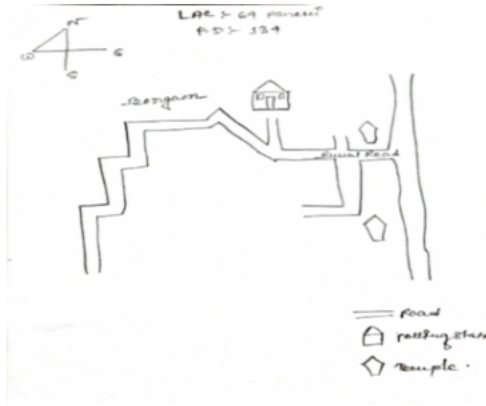

Nazri Naksha