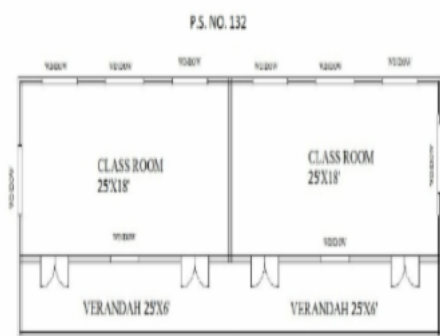

নিৰ্বাচক পঞ্জীয়ন বিষয়াৰ স্বাক্ষৰ

Nazri Naksha

Google Map View

Polling Station Building Front View

ভোটগ্ৰহন কেন্দ্ৰৰ সন্মুখৰ দৃশ্য

Cad View

Key MAP View

1 নাম : শ্ৰীধনেশ্বৰী বড়ো স্বামীৰ নাম : জয়ৰাম বড়ো ঘৰ নং : ৬ বয়স : 73 লিঙ্গ : মহিলা	BSW1034566 ফটো উপলব্ধ	2 নাম : হাকিম বড়ো পিতাৰ নাম : ধনেশ্বৰ বড়ো ঘৰ নং : ৬ বয়স : 55 লিঙ্গ : পুৰুষ	BSW1034588 ফটো উপলব্ধ	3 নাম : পূৰ্ণ বড়ো পিতাৰ নাম : জয়ৰাম বড়ো ঘৰ নং : ৬ বয়স : 51 লিঙ্গ : পুৰুষ	BSW1034599 ফটো উপলব্ধ
4 নাম : শ্ৰীমতী দৈমাৰী স্বামীৰ নাম : নগেন বড়ো ঘৰ নং : ০৭ বয়স : 61 লিঙ্গ : মহিলা	BSW0328831 ফটো উপলব্ধ	5 নাম : চৰমেন বড়ো পিতাৰ নাম : নগেন বড়ো ঘৰ নং : ৭ বয়স : 50 লিঙ্গ : পুৰুষ	BSW1577384 ফটো উপলব্ধ	6 নাম : খগেন বড়ো পিতাৰ নাম : মংগল বড়ো ঘৰ নং : ৭ বয়স : 46 লিঙ্গ : পুৰুষ	BSW1034646 ফটো উপলব্ধ
7 নাম : নগেন বড়ো পিতাৰ নাম : মংগল বড়ো ঘৰ নং : ৭ বয়স : 40 লিঙ্গ : পুৰুষ	BSW1034657 ফটো উপলব্ধ	8 নাম : কবিতা বড়ো স্বামীৰ নাম : খগেন বড়ো ঘৰ নং : ৭ বয়স : 40 লিঙ্গ : মহিলা	BSW1038364 ফটো উপলব্ধ	9 নাম : ৰশ্মি বড়ো স্বামীৰ নাম : নগেন বড়ো ঘৰ নং : ৭ বয়স : 38 লিঙ্গ : মহিলা	BSW1038331 ফটো উপলব্ধ
10 নাম : ভিমানজ্যোতি ৰাভা পিতাৰ নাম : ধীৰেন্দ্ৰ ৰাভা ঘৰ নং : ৭ বয়স : 23 লিঙ্গ : পুৰুষ	BSW0468868 ফটো উপলব্ধ	11 নাম : ধনঞ্জয় বড়ো পিতাৰ নাম : গোপাল বড়ো ঘৰ নং : 07 বয়স : 21 লিঙ্গ : পুৰুষ	PYI0076281 ফটো উপলব্ধ	12 নাম : ধঞ্জীতা বড়ো পিতাৰ নাম : চৰমেন বড়ো ঘৰ নং : 07 বয়স : 20 লিঙ্গ : মহিলা	PYI0071233 ফটো উপলব্ধ
13 নাম : উত্তম ৰাভা পিতাৰ নাম : নৰকান্ত ৰাভা ঘৰ নং : ৭ক বয়স : 30 লিঙ্গ : পুৰুষ	BSW0287045 ফটো উপলব্ধ	14 নাম : প্ৰিয়া ৰাভা স্বামীৰ নাম : উত্তম ৰাভা ঘৰ নং : ৭ঘ বয়স : 28 লিঙ্গ : মহিলা	BSW0287268 ফটো উপলব্ধ	15 নাম : পূজা ৰাভা পিতাৰ নাম : নৰকান্ত ৰাভা ঘৰ নং : ৭ঘ বয়স : 27 লিঙ্গ : মহিলা	BSW0287375 ফটো উপলব্ধ
16 নাম : মানৱ বড়ো পিতাৰ নাম : বাৰু ৰাম বড়ো ঘৰ নং : 7 ক বয়স : 22 লিঙ্গ : পুৰুষ	PYI0143867 ফটো উপলব্ধ	17 নাম : বিপ্ৰাইছা বড়ো পিতাৰ নাম : মানিক বড়ো ঘৰ নং : 7 ক বয়স : 20 লিঙ্গ : পুৰুষ	PYI0143826 ফটো উপলব্ধ	18 নাম : কৰণজিৎ ৰাভা পিতাৰ নাম : বিষ্ণুজ্যোতি ৰাভা ঘৰ নং : ৭ খ বয়স : 24 লিঙ্গ : পুৰুষ	BSW0442392 ফটো উপলব্ধ
19 নাম : সুনিতা ৰাভা স্বামীৰ নাম : কৰণজিৎ ৰাভা ঘৰ নং : 7 খ বয়স : 22 লিঙ্গ : মহিলা	PYI0004226 ফটো উপলব্ধ	20 নাম : অনপমা ৰাভা পিতাৰ নাম : ধিৰেন ৰাভা ঘৰ নং : ৭ঙ বয়স : 30 লিঙ্গ : পুৰুষ	BSW0113605 ফটো উপলব্ধ	21 নাম : বৈচা ৰাম বড়ো পিতাৰ নাম : লক্ষী বড়ো ঘৰ নং : ৭গ বয়স : 60 লিঙ্গ : পুৰুষ	BSW1034715 ফটো উপলব্ধ
22 নাম : বাবুৰাম বড়ো পিতাৰ নাম : গলদং বড়ো ঘৰ নং : ৭ক বয়স : 55 লিঙ্গ : পুৰুষ	BSW1034668 ফটো উপলব্ধ	23 নাম : নৰকান্ত ৰাভা পিতাৰ নাম : হাবৰা ৰাভা ঘৰ নং : ৭ঘ বয়স : 55 লিঙ্গ : পুৰুষ	BSW1034759 ফটো উপলব্ধ	24 নাম : ধীৰেন্দ্ৰ ৰাভা পিতাৰ নাম : বিজয় ৰাভা ঘৰ নং : ৭ঙ বয়স : 52 লিঙ্গ : পুৰুষ	BSW1034771 ফটো উপলব্ধ
25 নাম : বিষ্ণু জ্যোতি ৰাভা পিতাৰ নাম : সন্ধিয়া ৰাভা ঘৰ নং : ৭খ বয়স : 51 লিঙ্গ : পুৰুষ	BSW1034691 ফটো উপলব্ধ	26 নাম : গীতা বড়ো স্বামীৰ নাম : বাবুৰাম বড়ো ঘৰ নং : ৭ক বয়স : 48 লিঙ্গ : মহিলা	BSW1034679 ফটো উপলব্ধ	27 নাম : হিমালী ৰাভা স্বামীৰ নাম : নৰকান্ত ৰাভা ঘৰ নং : ৭ঘ বয়স : 48 লিঙ্গ : মহিলা	BSW1034760 ফটো উপলব্ধ
28 নাম : মানিক বড়ো পিতাৰ নাম : গলদং বড়ো ঘৰ নং : ৭ক বয়স : 45 লিঙ্গ : পুৰুষ	BSW1034680 ফটো উপলব্ধ	29 নাম : প্ৰাণেশ্বৰী ৰাভা স্বামীৰ নাম : বিষ্ণু জ্যোতি ৰাভা ঘৰ নং : ৭খ বয়স : 45 লিঙ্গ : মহিলা	BSW1034704 ফটো উপলব্ধ	30 নাম : নয়নী ৰাভা স্বামীৰ নাম : ধীৰেন্দ্ৰ ৰাভা ঘৰ নং : ৭ঙ বয়স : 45 লিঙ্গ : মহিলা	BSW1034782 ফটো উপলব্ধ