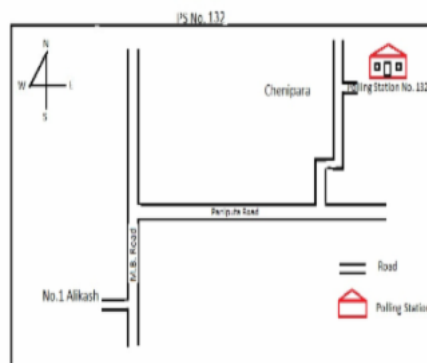

নিৰ্বাচক পঞ্জীয়ন বিষয়াৰ স্বাক্ষৰ

Nazri Naksha

Google Map View

Polling Station Building Front View

ভোটগ্ৰহন কেন্দ্ৰৰ সন্মুখৰ দৃশ্য

Cad View

Key MAP View

1 নাম : শ্ৰীধনেশ্বৰী বড়ো স্বামীৰ নাম : জয়ৰাম বড়ো ঘৰ নং : ৬ বয়স : 73 লিঙ্গ : মহিলা	BSW1034566 ফটো উপলব্ধ	2 নাম : হাকিম বড়ো পিতাৰ নাম : ধনেশ্বৰ বড়ো ঘৰ নং : ৬ বয়স : 55 লিঙ্গ : পুৰুষ	BSW1034588 ফটো উপলব্ধ	3 নাম : পূৰ্ণ বড়ো পিতাৰ নাম : জয়ৰাম বড়ো ঘৰ নং : ৬ বয়স : 51 লিঙ্গ : পুৰুষ	BSW1034599 ফটো উপলব্ধ
4 নাম : শ্ৰীমতী দৈমাৰী স্বামীৰ নাম : নগেন বড়ো ঘৰ নং : ০৭ বয়স : 61 লিঙ্গ : মহিলা	BSW0328831 ফটো উপলব্ধ	5 নাম : চৰমেন বড়ো পিতাৰ নাম : নগেন বড়ো ঘৰ নং : ৭ বয়স : 50 লিঙ্গ : পুৰুষ	BSW1577384 ফটো উপলব্ধ	6 নাম : খগেন বড়ো পিতাৰ নাম : মংগল বড়ো ঘৰ নং : ৭ বয়স : 46 লিঙ্গ : পুৰুষ	BSW1034646 ফটো উপলব্ধ
7 নাম : নগেন বড়ো পিতাৰ নাম : মংগল বড়ো ঘৰ নং : ৭ বয়স : 40 লিঙ্গ : পুৰুষ	BSW1034657 ফটো উপলব্ধ	8 নাম : কবিতা বড়ো স্বামীৰ নাম : খগেন বড়ো ঘৰ নং : ৭ বয়স : 40 লিঙ্গ : মহিলা	BSW1038364 ফটো উপলব্ধ	9 নাম : ৰশ্মি বড়ো স্বামীৰ নাম : নগেন বড়ো ঘৰ নং : ৭ বয়স : 38 লিঙ্গ : মহিলা	BSW1038331 ফটো উপলব্ধ
10 নাম : ভিমানজ্যোতি ৰাভা পিতাৰ নাম : ধীৰেন্দ্ৰ ৰাভা ঘৰ নং : ৭ বয়স : 23 লিঙ্গ : পুৰুষ	BSW0468868 ফটো উপলব্ধ	11 নাম : ধনঞ্জয় বড়ো পিতাৰ নাম : গোপাল বড়ো ঘৰ নং : 07 বয়স : 21 লিঙ্গ : পুৰুষ	PYI0076281 ফটো উপলব্ধ	12 নাম : ধঞ্জীতা বড়ো পিতাৰ নাম : চৰমেন বড়ো ঘৰ নং : 07 বয়স : 20 লিঙ্গ : মহিলা	PYI0071233 ফটো উপলব্ধ
13 নাম : উত্তম ৰাভা পিতাৰ নাম : নৰকান্ত ৰাভা ঘৰ নং : ৭ক বয়স : 30 লিঙ্গ : পুৰুষ	BSW0287045 ফটো উপলব্ধ	14 নাম : প্ৰিয়া ৰাভা স্বামীৰ নাম : উত্তম ৰাভা ঘৰ নং : ৭ঘ বয়স : 28 লিঙ্গ : মহিলা	BSW0287268 ফটো উপলব্ধ	15 নাম : পূজা ৰাভা পিতাৰ নাম : নৰকান্ত ৰাভা ঘৰ নং : ৭ঘ বয়স : 27 লিঙ্গ : মহিলা	BSW0287375 ফটো উপলব্ধ
16 নাম : মানৱ বড়ো পিতাৰ নাম : বাৰু ৰাম বড়ো ঘৰ নং : 7 ক বয়স : 22 লিঙ্গ : পুৰুষ	PYI0143867 ফটো উপলব্ধ	17 নাম : বিপ্ৰাইছা বড়ো পিতাৰ নাম : মানিক বড়ো ঘৰ নং : 7 ক বয়স : 20 লিঙ্গ : পুৰুষ	PYI0143826 ফটো উপলব্ধ	18 নাম : কৰণজিৎ ৰাভা পিতাৰ নাম : বিষ্ণুজ্যোতি ৰাভা ঘৰ নং : ৭ খ বয়স : 24 লিঙ্গ : পুৰুষ	BSW0442392 ফটো উপলব্ধ
19 নাম : সুনিতা ৰাভা স্বামীৰ নাম : কৰণজিৎ ৰাভা ঘৰ নং : 7 খ বয়স : 22 লিঙ্গ : মহিলা	PYI0004226 ফটো উপলব্ধ	20 নাম : অনপমা ৰাভা পিতাৰ নাম : ধিৰেন ৰাভা ঘৰ নং : ৭ঙ বয়স : 30 লিঙ্গ : পুৰুষ	BSW0113605 ফটো উপলব্ধ	21 নাম : বৈচা ৰাম বড়ো পিতাৰ নাম : লক্ষী বড়ো ঘৰ নং : ৭গ বয়স : 60 লিঙ্গ : পুৰুষ	BSW1034715 ফটো উপলব্ধ
22 নাম : বাবুৰাম বড়ো পিতাৰ নাম : গলদং বড়ো ঘৰ নং : ৭ক বয়স : 55 লিঙ্গ : পুৰুষ	BSW1034668 ফটো উপলব্ধ	23 নাম : নৰকান্ত ৰাভা পিতাৰ নাম : হাবৰা ৰাভা ঘৰ নং : ৭ঘ বয়স : 55 লিঙ্গ : পুৰুষ	BSW1034759 ফটো উপলব্ধ	24 নাম : ধীৰেন্দ্ৰ ৰাভা পিতাৰ নাম : বিজয় ৰাভা ঘৰ নং : ৭ঙ বয়স : 52 লিঙ্গ : পুৰুষ	BSW1034771 ফটো উপলব্ধ
25 নাম : বিষ্ণু জ্যোতি ৰাভা পিতাৰ নাম : সন্ধিয়া ৰাভা ঘৰ নং : ৭খ বয়স : 51 লিঙ্গ : পুৰুষ	BSW1034691 ফটো উপলব্ধ	26 নাম : গীতা বড়ো স্বামীৰ নাম : বাবুৰাম বড়ো ঘৰ নং : ৭ক বয়স : 48 লিঙ্গ : মহিলা	BSW1034679 ফটো উপলব্ধ	27 নাম : হিমালী ৰাভা স্বামীৰ নাম : নৰকান্ত ৰাভা ঘৰ নং : ৭ঘ বয়স : 48 লিঙ্গ : মহিলা	BSW1034760 ফটো উপলব্ধ
28 নাম : মানিক বড়ো পিতাৰ নাম : গলদং বড়ো ঘৰ নং : ৭ক বয়স : 45 লিঙ্গ : পুৰুষ	BSW1034680 ফটো উপলব্ধ	29 নাম : প্ৰাণেশ্বৰী ৰাভা স্বামীৰ নাম : বিষ্ণু জ্যোতি ৰাভা ঘৰ নং : ৭খ বয়স : 45 লিঙ্গ : মহিলা	BSW1034704 ফটো উপলব্ধ	30 নাম : নয়নী ৰাভা স্বামীৰ নাম : ধীৰেন্দ্ৰ ৰাভা ঘৰ নং : ৭ঙ বয়স : 45 লিঙ্গ : মহিলা	BSW1034782 ফটো উপলব্ধ