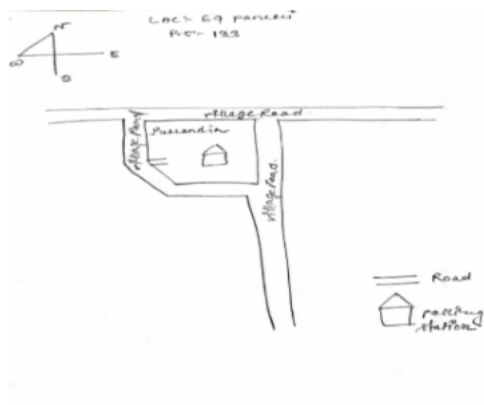

Nazri Naksha