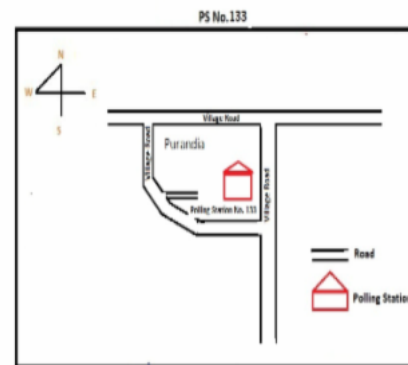

নিৰ্বাচক পঞ্জীয়ন বিষয়াৰ স্বাক্ষৰ

Nazri Naksha

Google Map View

Polling Station Building Front View

ভোটগ্ৰহন কেন্দ্ৰৰ সন্মুখৰ দৃশ্য

Cad View

Key MAP View

1 নাম : মনেশ্বৰ ৰাভা পিতাৰ নাম: জানি ৰাভা ঘৰ নং : 00 বয়স : 57 লিঙ্গ : পুৰুষ	BSW1049134 ফটো উপলব্ধ	S 2 নাম : প্ৰনীতা কছাৰী পিতাৰ নাম: মন ৰাম কছাৰী ঘৰ নং : 00 বয়স : 29 লিঙ্গ : মহিলা	BSW0116483 ফটো উপলব্ধ	3 নাম : অজয় বৰ্মন পিতাৰ নাম: জীবন বৰ্মন ঘৰ নং : 00 বয়স : 26 লিঙ্গ : পুৰুষ	BSW3866860 ফটো উপলব্ধ
4 নাম : কৃষ্ণা দৈমাৰী পিতাৰ নাম: গোপাল দৈমাৰী ঘৰ নং : 00 বয়স : 24 লিঙ্গ : পুৰুষ	BSW3866910 ফটো উপলব্ধ	5 নাম : ৰূপা বৰ্মন পিতাৰ নাম: জীবন বৰ্মন ঘৰ নং : 00 বয়স : 23 লিঙ্গ : মহিলা	BSW3866936 ফটো উপলব্ধ	6 নাম : মনেকা দৈমাৰী পিতাৰ নাম: মনোজ দৈমাৰী ঘৰ নং : 00 বয়স : 22 লিঙ্গ : মহিলা	BSW3866985 ফটো উপলব্ধ
7 নাম : দীপালি দৈমাৰী পিতাৰ নাম: অকন দৈমাৰী ঘৰ নং : 00 বয়স : 22 লিঙ্গ : মহিলা	BSW3867017 ফটো উপলব্ধ	8 নাম : প্ৰকাশ ৰাভা পিতাৰ নাম: মনেশ্বৰ ৰাভা ঘৰ নং : 0 বয়স : 22 লিঙ্গ : পুৰুষ	PY10062307 ফটো উপলব্ধ	9 নাম : উজ্জল বৰ্মন পিতাৰ নাম: সুশিল বৰ্মন ঘৰ নং : 00 বয়স : 22 লিঙ্গ : পুৰুষ	BSW3867074 ফটো উপলব্ধ
10 নাম : ৰিতুমণি দেবনাথ পিতাৰ নাম: অৰুন দেবনাথ ঘৰ নং : 00 বয়স : 21 লিঙ্গ : মহিলা	BSW3866803 ফটো উপলব্ধ	11 নাম : বাৰফং দৈমাৰী পিতাৰ নাম: মনোজ দৈমাৰী ঘৰ নং : 00 বয়স : 21 লিঙ্গ : পুৰুষ	BSW3866977 ফটো উপলব্ধ	12 নাম : বৰিতা দেবনাথ পিতাৰ নাম: নিৰঞ্জন দেবনাথ ঘৰ নং : 00 বয়স : 21 লিঙ্গ : মহিলা	BSW3867116 ফটো উপলব্ধ
13 নাম : দীপঙ্কৰ বড়ো পিতাৰ নাম: জীতেন বড়ো ঘৰ নং : 00 বয়স : 21 লিঙ্গ : পুৰুষ	BSW3871431 ফটো উপলব্ধ	14 নাম : প্ৰাঞ্জল দৈমাৰী পিতাৰ নাম: গপাল দৈমাৰী ঘৰ নং : 00 বয়স : 21 লিঙ্গ : পুৰুষ	BSW3871472 ফটো উপলব্ধ	15 নাম : সিৰাম দেবনাথ পিতাৰ নাম: উজ্জল দেবনাথ ঘৰ নং : 0 বয়স : 20 লিঙ্গ : পুৰুষ	PY10096784 ফটো উপলব্ধ
16 নাম : গিতীকা বড়ো স্বামীৰ নাম: পবিত্ৰ বড়ো ঘৰ নং : 1 বয়স : 39 লিঙ্গ : মহিলা	BSW0310219 ফটো উপলব্ধ	17 নাম : পুতল বড়ো পিতাৰ নাম: দাৰ্ভলা বড়ো ঘৰ নং : 1 বয়স : 35 লিঙ্গ : পুৰুষ	BSW1044560 ফটো উপলব্ধ	18 নাম : বহুমতী বড়ো স্বামীৰ নাম: পুতুল বড়ো ঘৰ নং : 1 বয়স : 30 লিঙ্গ : মহিলা	BSW0001107 ফটো উপলব্ধ
19 নাম : দাৰ্ভলা বড়ো পিতাৰ নাম: পৰশুৰাম বড়ো ঘৰ নং : 1ক বয়স : 65 লিঙ্গ : পুৰুষ	BSW1044571 ফটো উপলব্ধ	20 নাম : দেউবাৰী বড়ো স্বামীৰ নাম: দাৰ্ভলা বড়ো ঘৰ নং : 1ক বয়স : 55 লিঙ্গ : মহিলা	BSW1044582 ফটো উপলব্ধ	21 নাম : পবিত্ৰ বড়ো পিতাৰ নাম: ডাৰ্ভলা বড়ো ঘৰ নং : 1ক বয়স : 40 লিঙ্গ : পুৰুষ	BSW1044593 ফটো উপলব্ধ
22 নাম : প্ৰদীপ দৈমাৰী পিতাৰ নাম: কুলা দৈমাৰী ঘৰ নং : 2ক বয়স : 49 লিঙ্গ : পুৰুষ	BSW1044606 ফটো উপলব্ধ	23 নাম : অনপ্ৰভা ব্ৰহ্মতাৰী স্বামীৰ নাম: প্ৰদীপ দৈমাৰী ঘৰ নং : 2ক বয়স : 46 লিঙ্গ : মহিলা	BSW1577704 ফটো উপলব্ধ	24 নাম : নিজেম দৈমাৰী পিতাৰ নাম: প্ৰদীপ দৈমাৰী ঘৰ নং : 2ক বয়স : 30 লিঙ্গ : পুৰুষ	BSW1577486 ফটো উপলব্ধ
25 নাম : বৰুণ চন্দ্ৰ কছাৰী পিতাৰ নাম: জানি ৰাম কছাৰী ঘৰ নং : 3 বয়স : 49 লিঙ্গ : পুৰুষ	BSW0567925 ফটো উপলব্ধ	26 নাম : অঞ্জলি কছাৰী স্বামীৰ নাম: বৰুণ চন্দ্ৰ কছাৰী ঘৰ নং : 3 বয়স : 40 লিঙ্গ : মহিলা	BSW0565895 ফটো উপলব্ধ	27 নাম : কৃষ্ণমনি বৰো স্বামীৰ নাম: সোণেশ্বৰ বৰো ঘৰ নং : 3 বয়স : 24 লিঙ্গ : মহিলা	PY10062273 ফটো উপলব্ধ
28 নাম : মুনাল চন্দ্ৰ কছাৰী পিতাৰ নাম: বৰুন চন্দ্ৰ কছাৰী ঘৰ নং : 3 বয়স : 20 লিঙ্গ : পুৰুষ	PY10085266 ফটো উপলব্ধ	29 নাম : সোণেশ্বৰ বড়ো পিতাৰ নাম: শনিৰাম বড়ো ঘৰ নং : 3ক বয়স : 29 লিঙ্গ : পুৰুষ	BSW0116525 ফটো উপলব্ধ	30 নাম : শনিৰাম বড়ো পিতাৰ নাম: কুলাৰাম বড়ো ঘৰ নং : 3ক বয়স : 62 লিঙ্গ : পুৰুষ	BSW1044628 ফটো উপলব্ধ